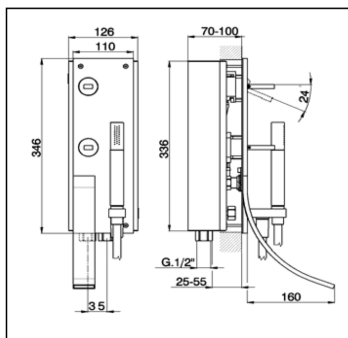

Concealed single lever bath mixer WAVE_WA001100

cisal

WA 00110

NR.	DESCRIZIONE DESCRIPTION BESCHREIBUNG DESCRIPTION	N.CODICE CODE NO. WERSKNR. NR.CODE	NR.	DESCRIZIONE DESCRIPTION BESCHREIBUNG DESCRIPTION	N.CODICE CODE NO. WERSKNR. NR.CODE	NR.	DESCRIZIONE DESCRIPTION BESCHREIBUNG DESCRIPTION	N.CODICE CODE NO. WERSKNR. NR.CODE
1	Vite M.4x45 Screw M.4x45 Schraube M.4x45 Vis M.4x45	ZZ944920	6	Leva per deviazione automatica Lever for automatic diverter Hebel fuer automatische Umstellung Lever pour inverseur automatique	ZZ944980	11	Flessibile 350 G.3/8\"F x G.1/2\"F Flex 350 G.3/8\"F x G.1/2\"F Anschluss Schlauch 350 G.3/8\"F x G.1/2\"F	ZZ944930
2	Bocca di erogazione Bath spout Wanneneinlauf Bec d�everseur	ZZ944960	6-1	Grano punta plana inox M.4x4 Screw-stainless steel M.4x4 Madenschraube M.4x4 Vis speciale inox M.4x4	ZZ933280	12	Flessibile 1/2\"F 90� 1/2\"F 90� Flex 1/2\"F 90� 1/2\"F 90� Anschluss Schlauch 1/2\"F 90� 1/2\"F 90� Flex 1/2\"F 90� 1/2\"F 90�	ZZ945030
3	Flex PVC 150 cm �14 1/2\"x1/2\" conico Flex PVC 150 cm �14 1/2\"x1/2\" Braueschl. PVC 150 cm �14 1/2\"x1/2\" Flex.PVC 150 cm �14 1/2\"x1/2\"	ZZ933040	7	Calotta bloccaggio cartuccia Nut for mixing valve Mutter f/Kartusche Ecrou pour cartouche	ZZ944880	13	Supporto doccia Shower holder Brausehalter Support de douche	ZZ945010
4	Doccia minimale Minimal handshower Handbrause minimal Douchette minimal	DS014090	8	Cartuccia monocomando Mixing valve Kartusche Cartouche mitigeurs	ZZ931970	13-1	Grano punta coppa inox M.6x6 Screw-stainless steel M.6x6 Madenschraube M.6x6 Vis speciale inox M.6x6	ZZ933370
5	Lever \"WA\" Hebel \"WA\" Lever \"WA\"	ZZ944870	9	Guarnizione fibra 18,5x11x2 Gasket rubber 18,5x11x2 Fiberdichtung 18,5x11x2 Joint en fibre 18,5x11x2	ZZ927140	14	Flex M.11x1 3/8\" L.365 Anschluss Schlauch M.11x1 3/8\" L.365 Flex M.11x1 3/8\" L.365	ZZ928420
5-1	Grano punta plana inox M.4x4 Screw-stainless steel M.4x4 Madenschraube M.4x4 Vis speciale inox M.4x4	ZZ933280	10	Guarnizione per piastra Gasket for plate Dichtung fuer Platte Joint pour plaque	ZZ944970			

WA001100

<https://en.cisal.it/concealed-single-lever-bath-mixer-wave-wa001100>

2026-06-13