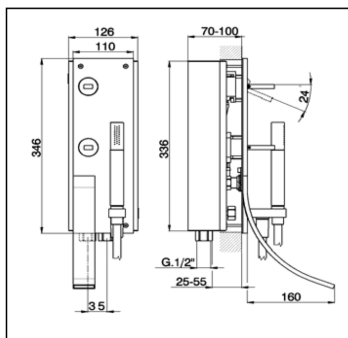

cisal

WA 00110

NR.	DESCRIZIONE DESCRIPTION BESCHREIBUNG DESCRIPTION	N.CODICE CODE NO. WERSKNR. NR.CODE	NR.	DESCRIZIONE DESCRIPTION BESCHREIBUNG DESCRIPTION	N.CODICE CODE NO. WERSKNR. NR.CODE	NR.	DESCRIZIONE DESCRIPTION BESCHREIBUNG DESCRIPTION	N.CODICE CODE NO. WERSKNR. NR.CODE
1	Vite M.4x45 Screw M.4x45 Schraube M.4x45 Vis M.4x45	ZZ944920	6	Leva per deviazione automatica Lever for automatic diverter Hebel fuer automatische Umstellung Lever pour inverseur automatique	ZZ944980	11	Flessibile 350 G.3/8\"F x G.1/2\"F Flex 350 G.3/8\"F x G.1/2\"F Anschluss Schlauch 350 G.3/8\"F x G.1/2\"F	ZZ944930
2	Bocca di erogazione Bath spout Wanneneinlauf Bec d�everseur	ZZ944960	6-1	Grano punta plana inox M.4x4 Screw-stainless steel M.4x4 Madenschraube M.4x4 Vis speciale inox M.4x4	ZZ933280	12	Flessibile 1/2\"F 90� 1/2\"F 90� Flex 1/2\"F 90� 1/2\"F 90� Anschluss Schlauch 1/2\"F 90� 1/2\"F 90� Flex 1/2\"F 90� 1/2\"F 90�	ZZ945030
3	Flex PVC 150 cm �14 1/2\"x1/2\" conico Flex PVC 150 cm �14 1/2\"x1/2\" Braueschl. PVC 150 cm �14 1/2\"x1/2\" Flex.PVC 150 cm �14 1/2\"x1/2\"	ZZ933040	7	Calotta bloccaggio cartuccia Nut for mixing valve Mutter f/Kartusche Ecrou pour cartouche	ZZ944880	13	Supporto doccia Shower holder Brausehalter Support de douche	ZZ945010
4	Doccia minimale Minimal handshower Handbrause minimal Douchette minimal	DS014090	8	Cartuccia monocomando Mixing valve Kartusche Cartouche mitigeurs	ZZ931970	13-1	Grano punta coppa inox M.6x6 Screw-stainless steel M.6x6 Madenschraube M.6x6 Vis speciale inox M.6x6	ZZ933370
5	Lever \"WA\" Hebel \"WA\" Lever \"WA\"	ZZ944870	9	Guarnizione fibra 18,5x11x2 Gasket rubber 18,5x11x2 Fiberdichtung 18,5x11x2 Joint en fibre 18,5x11x2	ZZ927140	14	Flex M.11x1 3/8\" L.365 Anschluss Schlauch M.11x1 3/8\" L.365 Flex M.11x1 3/8\" L.365	ZZ928420
5-1	Grano punta plana inox M.4x4 Screw-stainless steel M.4x4 Madenschraube M.4x4 Vis speciale inox M.4x4	ZZ933280	10	Guarnizione per piastra Gasket for plate Dichtung fuer Platte Joint pour plaque	ZZ944970			