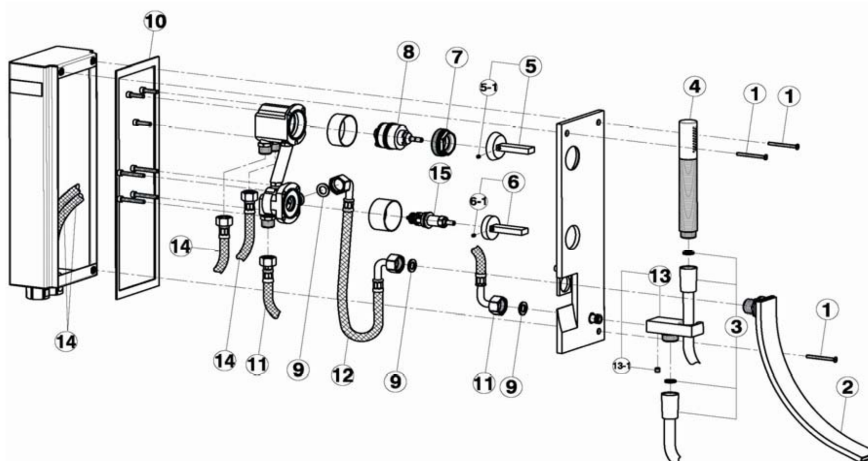

### WA 00110

NR.	DESCRIZIONE DESCRIPTION BESCHREIBUNG DESCRIPTION	N.CODICE CODE NO. WERSKNR. NR.CODE	NR.	DESCRIZIONE DESCRIPTION BESCHREIBUNG DESCRIPTION	N.CODICE CODE NO. WERSKNR. NR.CODE	NR.	DESCRIZIONE DESCRIPTION BESCHREIBUNG DESCRIPTION	N.CODICE CODE NO. WERSKNR. NR.CODE
1	Vite M.4x45 Screw M.4x45 Schraube M.4x45 Vis M.4x45	ZZ944920	6	Leva per deviazione automatica Lever for automatic diverter Hebel fuer automatische Umstellung Lever pour inverseur automatique	ZZ944980	11	Flessibile 350 G.3/8"F x G.1/2"F Flex 350 G.3/8"F x G.1/2"F Anschluss Schlauch 350 G.3/8"F x G.1/2"F	ZZ944930
2	Bocca di erogazione Bath spout Wanneneinlauf Bec déverseur	ZZ944960	6-1	Grano punta plana inox M.4x4 Screw-stainless steel M.4x4 Madenschraube M.4x4 Vis speciale inox M.4x4	ZZ933280	12	Flessibile 1/2"F 90° 1/2"F 90° Flex 1/2"F 90° 1/2"F 90° Anschluss Schlauch 1/2"F 90° 1/2"F 90° Flex 1/2"F 90° 1/2"F 90°	ZZ945030
3	Flex PVC 150 cm Ø14 1/2"x1/2" conico Braueschl. PVC 150 cm Ø14 1/2"x1/2" Flex.PVC 150 cm Ø14 1/2"x1/2"	ZZ933040	7	Calotta bloccaggio cartuccia Nut for mixing valve Mutter f/Kartusche Ecrou pour cartouche	ZZ944880	13	Supporto doccia Shower holder Brausehalter Support de douche	ZZ945010
4	Doccia minimale Minimal handshower Handbrause minimal Douchette minimal	DS014090	8	Cartuccia monocomando Mixing valve Kartusche Cartouche mitigeurs	ZZ931970	13-1	Grano punta coppa inox M.6x6 Screw-stainless steel M.6x6 Madenschraube M.6x6 Vis speciale inox M.6x6	ZZ933370
5	Lever "WA" Hebel "WA" Lever "WA"	ZZ944870	9	Guarnizione fibra 18,5x11x2 Gasket rubber 18,5x11x2 Fiberdichtung 18,5x11x2 Joint en fibre 18,5x11x2	ZZ927140	14	Flex M.11x1 3/8" L.365 Anschluss Schlauch M.11x1 3/8" L.365 Flex M.11x1 3/8" L.365	ZZ928420
5-1	Grano punta plana inox M.4x4 Screw-stainless steel M.4x4 Madenschraube M.4x4 Vis speciale inox M.4x4	ZZ933280	10	Guarnizione per piastra Gasket for plate Dichtung fuer Platte Joint pour plaque	ZZ944970			