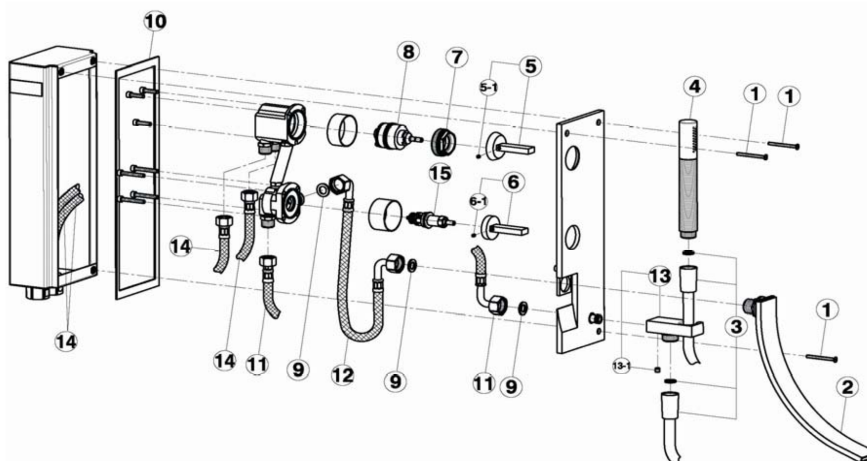

cisal

WA 00110

NR.	DESCRIZIONE DESCRIPTION BESCHREIBUNG DESCRIPTION	N.CODICE CODE NO. WERSKNR. NR.CODE	NR.	DESCRIZIONE DESCRIPTION BESCHREIBUNG DESCRIPTION	N.CODICE CODE NO. WERSKNR. NR.CODE	NR.	DESCRIZIONE DESCRIPTION BESCHREIBUNG DESCRIPTION	N.CODICE CODE NO. WERSKNR. NR.CODE
1	Vite M.4x45 Screw M.4x45 Schraube M.4x45 Vis M.4x45	ZZ944920	6	Leva per deviazione automatica Lever for automatic diverter Hebel fuer automatische Umstellung Lever pour inverseur automatique	ZZ944980	11	Flessibile 350 G.3/8\"F x G.1/2\"F Flex 350 G.3/8\"F x G.1/2\"F Anschluss Schlauch 350 G.3/8\"F x G.1/2\"F	ZZ944930
2	Bocca di erogazione Bath spout Wanneneinlauf Bec d�everseur	ZZ944960	6-1	Grano punta plana inox M.4x4 Screw-stainless steel M.4x4 Madenschraube M.4x4 Vis speciale inox M.4x4	ZZ933280	12	Flessibile 1/2\"F 90� 1/2\"F 90� Flex 1/2\"F 90� 1/2\"F 90� Anschluss Schlauch 1/2\"F 90� 1/2\"F 90� Flex 1/2\"F 90� 1/2\"F 90�	ZZ945030
3	Flex PVC 150 cm �14 1/2\"x1/2\" conico Flex PVC 150 cm �14 1/2\"x1/2\" Braueschl. PVC 150 cm �14 1/2\"x1/2\" Flex.PVC 150 cm �14 1/2\"x1/2\"	ZZ933040	7	Calotta bloccaggio cartuccia Nut for mixing valve Mutter f/Kartusche Ecrou pour cartouche	ZZ944880	13	Supporto doccia Shower holder Brausehalter Support de douche	ZZ945010
4	Doccia minimale Minimal handshower Handbrause minimal Douchette minimal	DS014090	8	Cartuccia monocomando Mixing valve Kartusche Cartouche mitigeurs	ZZ931970	13-1	Grano punta coppa inox M.6x6 Screw-stainless steel M.6x6 Madenschraube M.6x6 Vis speciale inox M.6x6	ZZ933370
5	Lever \"WA\" Hebel \"WA\" Lever \"WA\"	ZZ944870	9	Guarnizione fibra 18,5x11x2 Gasket rubber 18,5x11x2 Fiberdichtung 18,5x11x2 Joint en fibre 18,5x11x2	ZZ927140	14	Flex M.11x1 3/8\" L.365 Anschluss Schlauch M.11x1 3/8\" L.365 Flex M.11x1 3/8\" L.365	ZZ928420
5-1	Grano punta plana inox M.4x4 Screw-stainless steel M.4x4 Madenschraube M.4x4 Vis speciale inox M.4x4	ZZ933280	10	Guarnizione per piastra Gasket for plate Dichtung fuer Platte Joint pour plaque	ZZ944970			