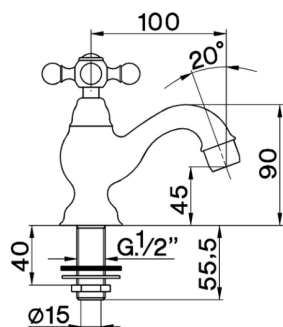

AVAILABLE FINISHINGS

- **21** 21 Chrome
- **24** 24 Gold
- **26** 26 Old Copper
- **27** 27 Old Bronze
- **2A** 2A Satin Brushed Nickel
- **74** 74 Chrome/Gold