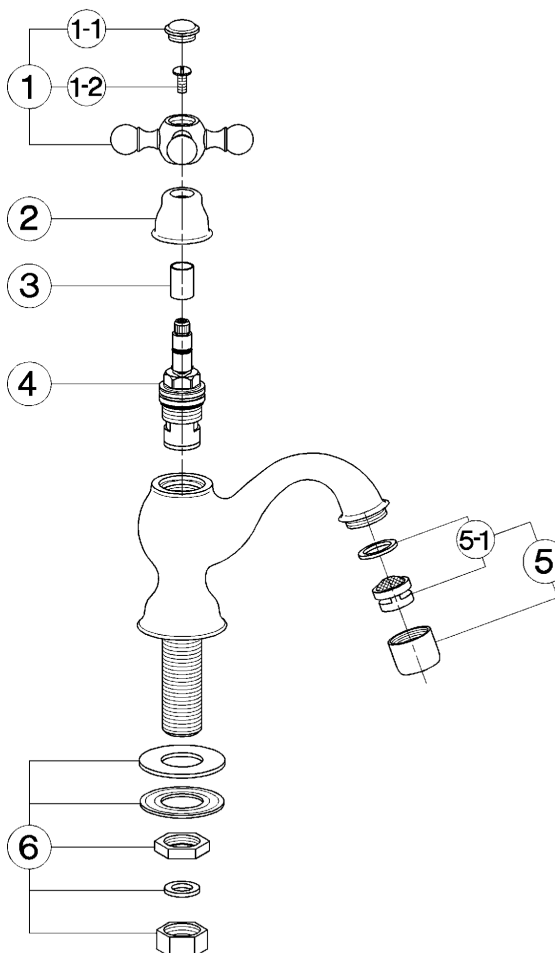

## Pillar tap ARCANA CERAMIC\_AC000900

MODEL **AC000900**

Pillar tap, without automatic pop-up waste

## Pillar tap ARCANA CERAMIC\_AC000900

## AC 00090

- Rubinetto collo cigno
- Basin pillar tap
- Standventil
- Robinet de lavabo

bar	PORTATA BOCCA DI EROGAZIONE * SPOUT FLOW RATE DURCHFLOSS WANNENEINLAUF DEBIT BEC DEVERSEUR l/min.
0.5	8
1	12
2	16.5
3	20
4	23
5	26

NR.	DESCRIZIONE DESCRIPTION BESCHREIBUNG DESCRIPTION	N. CODICE CODE NO. WERKSNR. NR. CODE	NR.	DESCRIZIONE DESCRIPTION BESCHREIBUNG DESCRIPTION	N. CODICE CODE NO. WERKSNR. NR. CODE	NR.	DESCRIZIONE DESCRIPTION BESCHREIBUNG DESCRIPTION	N. CODICE CODE NO. WERKSNR. NR. CODE
1	Maniglia "AR" con vite e placchetta Handle with screw and plate "AR" Griff "AR" mit Schraube und Abdeckkappe Croisillon avec vis et plaquette "AR"	ZZ 90307 0	5	Aeratore M.22x1 IB Mousseur M.22x1 IB Perlator M.22x1 IB Mousseur M.22x1 IB	ZZ 92841 0			
1-1	Placchetta a vite maniglia "AR" Cap for handle "AR" Abdeckkappe "AR" Griff Plaquette cache - vis crois. "AR"	ZZ 92617 0	5-1	Cartuccia per aeratore M. 22x1 Mousseur cartridge M.22x1 Kart. 1/Perlator M.22x1 Cartouche x mousseur M.22x1	ZZ 92703 0			
1-2	Vite M.4,5x10 tb. tc. zigrinata Screw M.4,5x10 Schraube M.4,5x10 Vis M.4,5x10	ZZ 92609 0	6	Set installazione rubinetto cigno Installation set for pillar tap Befestigungsset Set installation	ZZ 92865 0			
2	Cappuccio coprivite Ø32 H.21 "AC" Escaltheon Ø32 H.21 "AC" hadralve Abdeckkappe Ø32 H.21 "AC" Rosace couvre-tête Ø32 H.21 "AC"	ZZ 92652 0						
3	Tubetto copriasta "AR" H.15,5 Sliding cover tube "AR" H.15,5 Abdeckkappe Oberteil "AR" H.15,5 Tube couvre-tête "AR" H.15,5	ZZ 92619 0						
4	Vitone ceramica DX per monotori e gruppi "AC" Ceramic handlevalve 1/2" right "AC"-short Keramikoberteil 1/2"-rechts-"AC"-kurz Tête céramique 1/2" droite "AC"-courte	ZZ 92858 0						