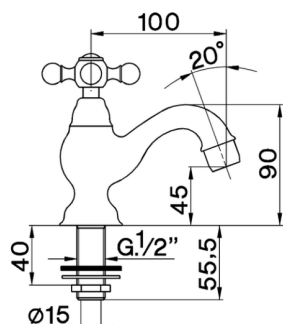

CHARACTERISTICS

Pillar tap ARCANA CERAMIC_AC000900

cisal

AC 00090

- Rubinetto collo cigno
- Basin pillar tap
- Standventil
- Robinet de lavabo

bar	PORTATA BOCCA DI EROGAZIONE * SPOUT FLOW RATE DURCHFLOSS WANNENEINLAUF DEBIT BEC DEVERSEUR l/min.
0.5	8
1	12
2	16.5
3	20
4	23
5	26

NR.	DESCRIZIONE DESCRIPTION BESCHREIBUNG DESCRIPTION	N. CODICE CODE NO. WERKSNR. NR. CODE	NR.	DESCRIZIONE DESCRIPTION BESCHREIBUNG DESCRIPTION	N. CODICE CODE NO. WERKSNR. NR. CODE	NR.	DESCRIZIONE DESCRIPTION BESCHREIBUNG DESCRIPTION	N. CODICE CODE NO. WERKSNR. NR. CODE
1	Maniglia "AR" con vite e placchetta Handle with screw and plate "AR" Griff "AR" mit Schraube und Abdeckklappe Croisillon avec vis et plaquette "AR"	ZZ 90307 0	5	Aeratore M.22x1 IB Mousseur M.22x1 IB Perlator M.22x1 IB Mousseur M.22x1 IB	ZZ 92841 0			
1-1	Placchetta a vite maniglia "AR" Cap for handle "AR" Abdeckklappe "AR" Griff Plaquette cache - vis crois. "AR"	ZZ 92617 0	5-1	Cartuccia per aeratore M. 22x1 Mousseur cartridge M.22x1 Kart. 1/Perlator M.22x1 Cartouche x mousseur M.22x1	ZZ 92703 0			
1-2	Vite M.4,5x10 tb. tc. zigrinata Screw M.4,5x10 Schraube M.4,5x10 Vis M.4,5x10	ZZ 92609 0	6	Set installazione rubinetto cigno Installation set for pillar tap Befestigungsset Set installation	ZZ 92865 0			
2	Cappuccio coprivite Ø32 H.21 "AC" Escaltheon Ø32 H.21 "AC" hadralva Abdeckklappe Ø32 H.21 "AC" Rosace couvre-tête Ø32 H.21 "AC"	ZZ 92652 0						
3	Tubetto copriasta "AR" H.15,5 Sliding cover tube "AR" H.15,5 Abdeckklappe Oberteil "AR" H.15,5 Tube couvre-tête "AR" H.15,5	ZZ 92619 0						
4	Vitone ceramico DX per monotori e gruppi "AC" Ceramic hadralva 1/2" right "AC"-short Keramikoberteil 1/2"-rechts-"AC"-kurz Tête céramique 1/2" droite "AC"-courte	ZZ 92858 0						