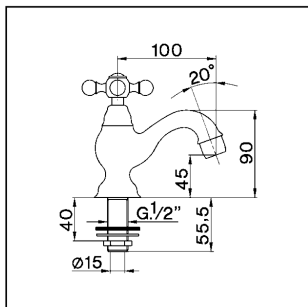

Pillar tap ARCANA CERAMIC_AC000900

cisal

AC 00090

- Rubinetto collo cigno
- Basin pillar tap
- Standventil
- Robinet de lavabo