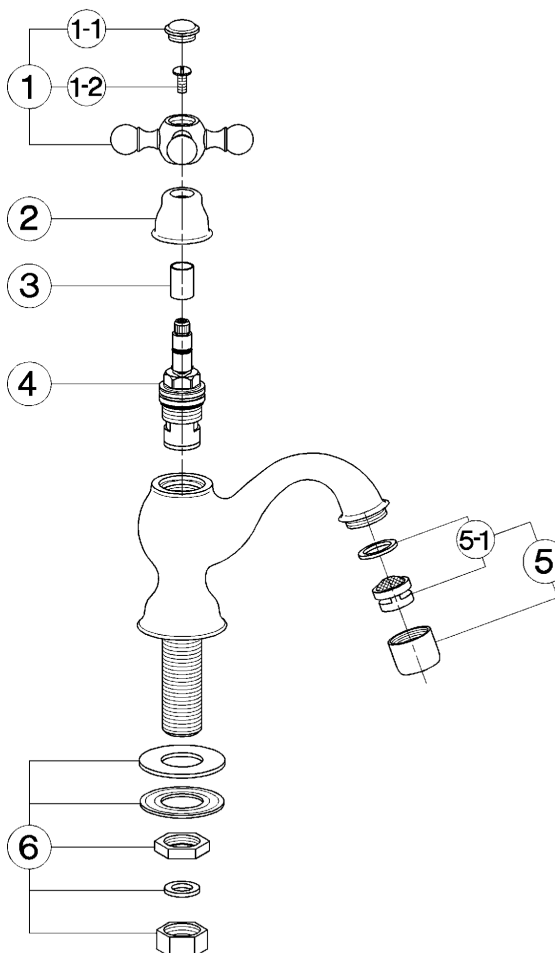

bar	PORTATA BOCCA DI EROGAZIONE * SPOUT FLOW RATE DURCHFLOSS WANNENEINLAUF DEBIT BEC DEVERSEUR l/min.
0.5	8
1	12
2	16.5
3	20
4	23
5	26

* con resistenza silenziosa della classe di portata B (25.2 l/min. a 3 bar)
with hydraulic resistance of flow rate class B (25.2 l/min. at 3 bar)
mit geräuscharmen Widerstand der Durchflussklasse B (25.2 l/min. bei 3 bar)
avec aérateur classe B (25.2 l/min. à 3 bar)

NR.	DESCRIZIONE DESCRIPTION BESCHREIBUNG DESCRIPTION	N. CODICE CODE NO. WERKSNR. NR. CODE	NR.	DESCRIZIONE DESCRIPTION BESCHREIBUNG DESCRIPTION	N. CODICE CODE NO. WERKSNR. NR. CODE	NR.	DESCRIZIONE DESCRIPTION BESCHREIBUNG DESCRIPTION	N. CODICE CODE NO. WERKSNR. NR. CODE
1	Maniglia "AR" con vite e placchetta Handle with screw and plate "AR" Griff "AR" mit Schraube und Abdeckkappe Croisillon avec vis et plaquette "AR"	ZZ 90307 0	5	Aeratore M.22x1 IB Mousseur M.22x1 IB Perlator M.22x1 IB Mousseur M.22x1 IB	ZZ 92841 0			
1-1	Placchetta a vite maniglia "AR" Cap for handle "AR" Abdeckkappe "AR" Griff Plaquette cache - vis crois. "AR"	ZZ 92617 0	5-1	Cartuccia per aeratore M. 22x1 Mousseur cartridge M.22x1 Kart. 1/Perlator M.22x1 Cartouche x mousseur M.22x1	ZZ 92703 0			
1-2	Vite M.4,5x10 tb. tc. zigrinata Screw M.4,5x10 Schraube M.4,5x10 Vis M.4,5x10	ZZ 92609 0	6	Set installazione rubinetto cigno Installation set for pillar tap Befestigungsset Set installation	ZZ 92865 0			
2	Cappuccio coprivite Ø32 H.21 "AC" Escaltheon Ø32 H.21 "AC" hadralve Abdeckkappe Ø32 H.21 "AC" Rosace couvre-tête Ø32 H.21 "AC"	ZZ 92652 0						
3	Tubetto copriasta "AR" H.15,5 Sliding cover tube "AR" H.15,5 Abdeckkappe Oberteil "AR" H.15,5 Tube couvre-tête "AR" H.15,5	ZZ 92619 0						
4	Vitone ceramica DX per monotori e gruppi "AC" Ceramic handlevalve 1/2" right "AC"-short Keramikoberteil 1/2"-rechts-"AC"-kurz Tête céramique 1/2" droite "AC"-courte	ZZ 92858 0						

AC.9

AC000900

<https://en.cisal.it/pillar-tap-arcana-ceramic-ac000900>

2026-04-09