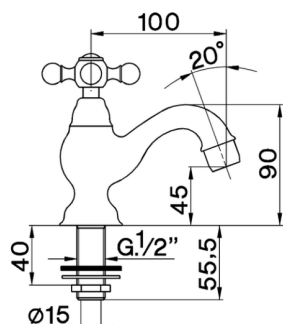

Pillar tap ARCANA CERAMIC_AC000900

MODEL **AC000900**

Pillar tap, without automatic pop-up waste

AVAILABLE FINISHINGS

- 
21 21 Chrome
- 
24 24 Gold
- 
26 26 Old Copper
- 
27 27 Old Bronze
- 
2A 2A Satin Brushed Nickel
- 
74 74 Chrome/Gold

CHARACTERISTICS

Pillar tap ARCANA CERAMIC_AC000900

cisal

AC 00090

- Rubinetto collo cigno
- Basin pillar tap
- Standventil
- Robinet de lavabo

bar	PORTATA BOCCA DI EROGAZIONE * SPOUT FLOW RATE DURCHFLOSS WANNENEINLAUF DEBIT BEC DEVERSEUR l/min.
0.5	8
1	12
2	16.5
3	20
4	23
5	26

NR.	DESCRIZIONE DESCRIPTION BESCHREIBUNG DESCRIPTION	N. CODICE CODE NO. WERKSNR. NR. CODE	NR.	DESCRIZIONE DESCRIPTION BESCHREIBUNG DESCRIPTION	N. CODICE CODE NO. WERKSNR. NR. CODE	NR.	DESCRIZIONE DESCRIPTION BESCHREIBUNG DESCRIPTION	N. CODICE CODE NO. WERKSNR. NR. CODE
1	Maniglia "AR" con vite e placchetta Handle with screw and plate "AR" Griff "AR" mit Schraube und Abdeckkappe Crosillon avec vis et plaquette "AR"	ZZ 90307 0	5	Aeratore M.22x1 IB Mousseur M.22x1 IB Perlator M.22x1 IB Mousseur M.22x1 IB	ZZ 92841 0			
1-1	Placchetta a vite maniglia "AR" Cap for handle "AR" Abdeckkappe "AR" Griff Plaquette cache - vis crois. "AR"	ZZ 92617 0	5-1	Cartuccia per aeratore M. 22x1 Mousseur cartridge M.22x1 Kart. 1/Perlator M.22x1 Cartouche x mousseur M.22x1	ZZ 92703 0			
1-2	Vite M.4,5x10 tb. tc. zigrinata Screw M.4,5x10 Schraube M.4,5x10 Vis M.4,5x10	ZZ 92609 0	6	Set installazione rubinetto cigno Installation set for pillar tap Befestigungsset Set installation	ZZ 92865 0			
2	Cappuccio coprivite Ø32 H.21 "AC" Escaltheon Ø32 H.21 "AC" hadralve Abdeckkappe Ø32 H.21 "AC" Rosace couvre-tête Ø32 H.21 "AC"	ZZ 92652 0						
3	Tubetto copriasta "AR" H.15,5 Sliding cover tube "AR" H.15,5 Abdeckkappe Oberteil "AR" H.15,5 Tube couvre-tête "AR" H.15,5	ZZ 92619 0						
4	Vitone ceramico DX per monotori e gruppi "AC" Ceramic handlevalve 1/2" right "AC"-short Keramikoberteil 1/2"-rechts "AC"-kurz Tête céramique 1/2" droite "AC"-courte	ZZ 92858 0						