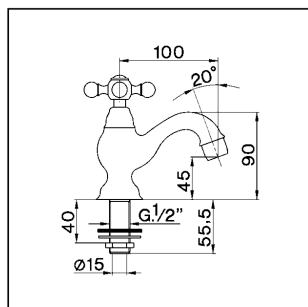

CHARACTERISTICS

Pillar tap ARCANA CERAMIC_AC000900

cisal

AC 00090

- Rubinetto collo cigno
- Basin pillar tap
- Standventil
- Robinet de lavabo

bar	PORTATA BOCCA DI EROGAZIONE * SPOUT FLOW RATE DURCHFLOSS WANNENEINLAUF DEBIT BEC DEVERSEUR l/min.
0.5	8
1	12
2	16.5
3	20
4	23
5	26

NR.	DESCRIZIONE DESCRIPTION BESCHREIBUNG DESCRIPTION	N. CODICE CODE NO. WERKSNR. NR. CODE	NR.	DESCRIZIONE DESCRIPTION BESCHREIBUNG DESCRIPTION	N. CODICE CODE NO. WERKSNR. NR. CODE	NR.	DESCRIZIONE DESCRIPTION BESCHREIBUNG DESCRIPTION	N. CODICE CODE NO. WERKSNR. NR. CODE
1	Maniglia "AR" con vite e placchetta Handle with screw and plate "AR" Griff "AR" mit Schraube und Abdeckklappe Croisillon avec vis et plaquette "AR"	ZZ 90307 0	5	Aeratore M.22x1 IB Mousseur M.22x1 IB Perlator M.22x1 IB Mousseur M.22x1 IB	ZZ 92841 0			
1-1	Placchetta a vite maniglia "AR" Cap for handle "AR" Abdeckklappe "AR" Griff Plaquette cache - vis crois. "AR"	ZZ 92617 0	5-1	Cartuccia per aeratore M. 22x1 Mousseur cartridge M.22x1 Kart. 1/Perlator M.22x1 Cartouche x mousseur M.22x1	ZZ 92703 0			
1-2	Vite M.4,5x10 tb. tc. zigrinata Screw M.4,5x10 Schraube M.4,5x10 Vis M.4,5x10	ZZ 92609 0	6	Set installazione rubinetto cigno Installation set for pillar tap Befestigungsset Set installation	ZZ 92865 0			
2	Cappuccio coprivite Ø32 H.21 "AC" Escaltheon Ø32 H.21 "AC" hadralva Abdeckklappe Ø32 H.21 "AC" Rosace couvre-tête Ø32 H.21 "AC"	ZZ 92652 0						
3	Tubetto copriasta "AR" H.15,5 Sliding cover tube "AR" H.15,5 Abdeckklappe Oberteil "AR" H.15,5 Tube couvre-tête "AR" H.15,5	ZZ 92619 0						
4	Vitone ceramico DX per monotori e gruppi "AC" Ceramic hadralva 1/2" right "AC"-short Keramikoberteil 1/2"-rechts-"AC"-kurz Tête céramique 1/2" droite "AC"-courte	ZZ 92858 0						