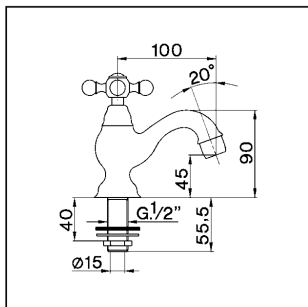

## Pillar tap ARCANA CERAMIC\_AC000900

**cisal**

**AC 00090**

- Rubinetto collo cigno
- Basin pillar tap
- Standventil
- Robinet de lavabo

bar	PORTATA BOCCA DI EROGAZIONE * SPOUT FLOW RATE DURCHFLOSS WANNENEINLAUF DEBIT BEC DEVERSEUR l/min.
0.5	8
1	12
2	16.5
3	20
4	23
5	26

NR.	DESCRIZIONE DESCRIPTION BESCHREIBUNG DESCRIPTION	N. CODICE CODE NO. WERKSNR. NR. CODE	NR.	DESCRIZIONE DESCRIPTION BESCHREIBUNG DESCRIPTION	N. CODICE CODE NO. WERKSNR. NR. CODE	NR.	DESCRIZIONE DESCRIPTION BESCHREIBUNG DESCRIPTION	N. CODICE CODE NO. WERKSNR. NR. CODE
1	Maniglia "AR" con vite e placchetta Handle with screw and plate "AR" Griff "AR" mit Schraube und Abdeckkappe Croisillon avec vis et plaquette "AR"	ZZ 90307 0	5	Aeratore M.22x1 IB Mousseur M.22x1 IB Perlator M.22x1 IB Mousseur M.22x1 IB	ZZ 92841 0			
1-1	Placchetta a vite maniglia "AR" Cap for handle "AR" Abdeckkappe "AR" Griff Plaquette cache - vis crois. "AR"	ZZ 92617 0	5-1	Cartuccia per aeratore M. 22x1 Mousseur cartridge M.22x1 Kart. 1/Perlator M.22x1 Cartouche x mousseur M.22x1	ZZ 92703 0			
1-2	Vite M.4,5x10 tb. tc. zigrinata Screw M.4,5x10 Schraube M.4,5x10 Vis M.4,5x10	ZZ 92609 0	6	Set installazione rubinetto cigno Installation set for pillar tap Befestigungsset Set installation	ZZ 92865 0			
2	Cappuccio coprivite Ø32 H.21 "AC" Escalcheon Ø32 H.21 "AC" hadralve Abdeckkappe Ø32 H.21 "AC" Rosace couvre-tête Ø32 H.21 "AC"	ZZ 92652 0						
3	Tubetto copriasta "AR" H.15,5 Sliding cover tube "AR" H.15,5 Abdeckkappe Oberteil "AR" H.15,5 Tube couvre-tête "AR" H.15,5	ZZ 92619 0						
4	Vitone ceramico DX per monotori e gruppi "AC" Ceramic handlevalve 1/2" right "AC"-short Keramikoberteil 1/2"-rechts-"AC"-kurz Tête céramique 1/2" droite "AC"-courte	ZZ 92858 0						