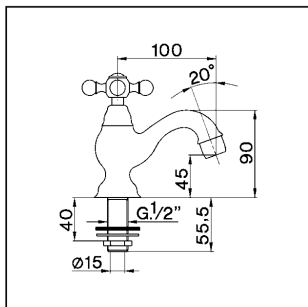

## Pillar tap ARCANA CERAMIC\_AC000900

**cisal**

**AC 00090**

- Rubinetto collo cigno
- Basin pillar tap
- Standventil
- Robinet de lavabo

bar	PORTATA BOCCA DI EROGAZIONE * SPOUT FLOW RATE DURCHFLOSS WANNENEINLAUF DEBIT BEC DEVERSEUR l/min.
0.5	8
1	12
2	16.5
3	20
4	23
5	26

NR.	DESCRIZIONE DESCRIPTION BESCHREIBUNG DESCRIPTION	N. CODICE CODE NO. WERKSNR. NR. CODE	NR.	DESCRIZIONE DESCRIPTION BESCHREIBUNG DESCRIPTION	N. CODICE CODE NO. WERKSNR. NR. CODE	NR.	DESCRIZIONE DESCRIPTION BESCHREIBUNG DESCRIPTION	N. CODICE CODE NO. WERKSNR. NR. CODE
1	Maniglia "AR" con vite e placchetta Handle with screw and plate "AR" Griff "AR" mit Schraube und Abdeckkappe Croisillon avec vis et plaquette "AR"	ZZ 90307 0	5	Aeratore M.22x1 IB Mousseur M.22x1 IB Perlator M.22x1 IB Mousseur M.22x1 IB	ZZ 92841 0			
1-1	Placchetta a vite maniglia "AR" Cap for handle "AR" Abdeckkappe "AR" Griff Plaquette cache - vis crois. "AR"	ZZ 92617 0	5-1	Cartuccia per aeratore M. 22x1 Mousseur cartridge M.22x1 Kart. 1/Perlator M.22x1 Cartouche x mousseur M.22x1	ZZ 92703 0			
1-2	Vite M.4,5x10 tb. tc. zigrinata Screw M.4,5x10 Schraube M.4,5x10 Vis M.4,5x10	ZZ 92609 0	6	Set installazione rubinetto cigno Installation set for pillar tap Befestigungsset Set installation	ZZ 92865 0			
2	Cappuccio coprivite Ø32 H.21 "AC" Escaltheon Ø32 H.21 "AC" hadralve Abdeckkappe Ø32 H.21 "AC" Rosace couvre-tête Ø32 H.21 "AC"	ZZ 92652 0						
3	Tubetto copriasta "AR" H.15,5 Sliding cover tube "AR" H.15,5 Abdeckkappe Oberteil "AR" H.15,5 Tube couvre-tête "AR" H.15,5	ZZ 92619 0						
4	Vitone ceramico DX per monotori e gruppi "AC" Ceramic handlevalve 1/2" right "AC"-short Keramikoberteil 1/2"-rechts-"AC"-kurz Tête céramique 1/2" droite "AC"-courte	ZZ 92858 0						