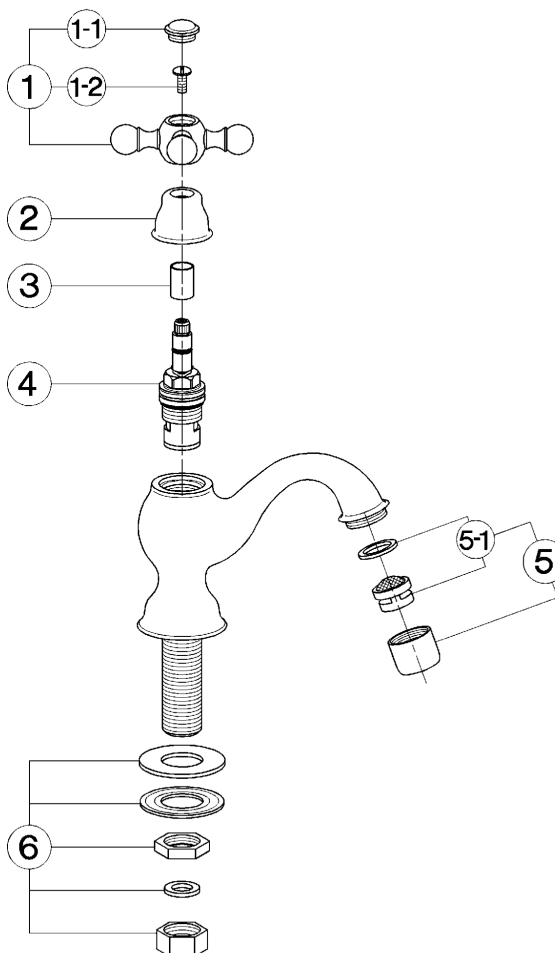

## Pillar tap ARCANA CERAMIC\_AC000900

**cisal**

**AC 00090**

- Rubinetto collo cigno
- Basin pillar tap
- Standventil
- Robinet de lavabo

bar	PORTATA BOCCA DI EROGAZIONE * SPOUT FLOW RATE DURCHFLOSS WANNENEINLAUF DEBIT BEC DEVERSEUR l/min.
0.5	8
1	12
2	16.5
3	20
4	23
5	26

NR.	DESCRIZIONE DESCRIPTION BESCHREIBUNG DESCRIPTION	N. CODICE CODE NO. WERKSNR. NR. CODE	NR.	DESCRIZIONE DESCRIPTION BESCHREIBUNG DESCRIPTION	N. CODICE CODE NO. WERKSNR. NR. CODE	NR.	DESCRIZIONE DESCRIPTION BESCHREIBUNG DESCRIPTION	N. CODICE CODE NO. WERKSNR. NR. CODE
1	Maniglia "AR" con vite e placchetta Handle with screw and plate "AR" Griff "AR" mit Schraube und Abdeckkappe Croisillon avec vis et plaquette "AR"	ZZ 90307 0	5	Aeratore M.22x1 IB Mousseur M.22x1 IB Perlator M.22x1 IB Mousseur M.22x1 IB	ZZ 92841 0			
1-1	Placchetta a vite maniglia "AR" Cap for handle "AR" Abdeckkappe "AR" Griff Plaquette cache - vis crois. "AR"	ZZ 92617 0	5-1	Cartuccia per aeratore M. 22x1 Mousseur cartridge M.22x1 Kart. 1/Perlator M.22x1 Cartouche x mousseur M.22x1	ZZ 92703 0			
1-2	Vite M.4,5x10 tb. tc. zigrinata Screw M.4,5x10 Schraube M.4,5x10 Vis M.4,5x10	ZZ 92609 0	6	Set installazione rubinetto cigno Installation set for pillar tap Befestigungsset Set installation	ZZ 92865 0			
2	Cappuccio coprivite Ø32 H.21 "AC" Escaltheon Ø32 H.21 "AC" hadralve Abdeckkappe Ø32 H.21 "AC" Rosace couvre-tête Ø32 H.21 "AC"	ZZ 92652 0						
3	Tubetto copriasta "AR" H.15,5 Sliding cover tube "AR" H.15,5 Abdeckkappe Oberteil "AR" H.15,5 Tube couvre-tête "AR" H.15,5	ZZ 92619 0						
4	Vitone ceramico DX per monotori e gruppi "AC" Ceramic handlevalve 1/2" right "AC"-short Keramikoberteil 1/2"-rechts-"AC"-kurz Tête céramique 1/2" droite "AC"-courte	ZZ 92858 0						

AC.9

AC000900

<https://en.cisal.it/pillar-tap-arcana-ceramic-ac000900>

2026-04-09