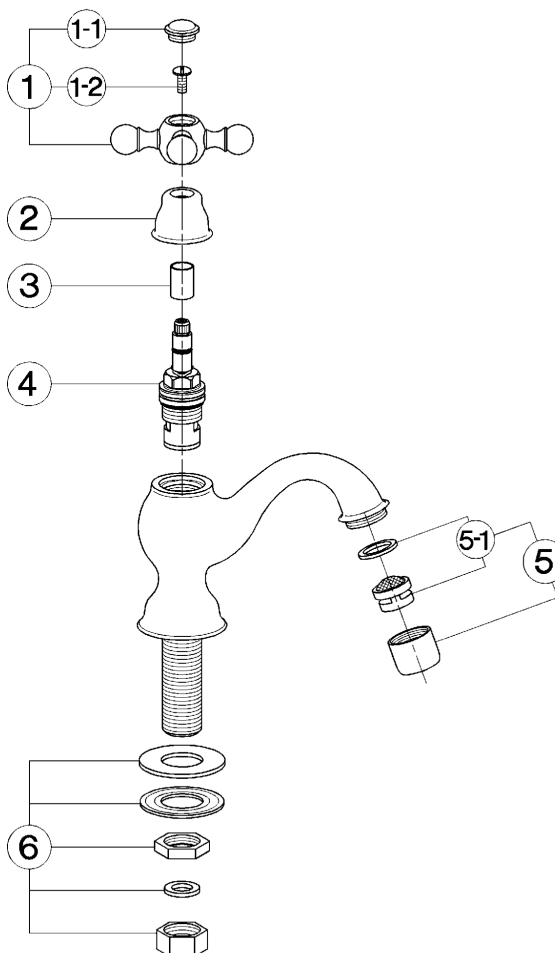

## Pillar tap ARCANA CERAMIC\_AC000900

**cisal**

**AC 00090**

- Rubinetto collo cigno
- Basin pillar tap
- Standventil
- Robinet de lavabo

bar	PORTATA BOCCA DI EROGAZIONE * SPOUT FLOW RATE DURCHFLOSS WANNENEINLAUF DEBIT BEC DEVERSEUR l/min.
0.5	8
1	12
2	16.5
3	20
4	23
5	26

NR.	DESCRIZIONE DESCRIPTION BESCHREIBUNG DESCRIPTION	N. CODICE CODE NO. WERKSNR. NR. CODE	NR.	DESCRIZIONE DESCRIPTION BESCHREIBUNG DESCRIPTION	N. CODICE CODE NO. WERKSNR. NR. CODE	NR.	DESCRIZIONE DESCRIPTION BESCHREIBUNG DESCRIPTION	N. CODICE CODE NO. WERKSNR. NR. CODE
1	Maniglia "AR" con vite e placchetta Handle with screw and plate "AR" Griff "AR" mit Schraube und Abdeckkappe Croisillon avec vis et plaquette "AR"	ZZ 90307 0	5	Aeratore M.22x1 IB Mousseur M.22x1 IB Perlator M.22x1 IB Mousseur M.22x1 IB	ZZ 92841 0			
1-1	Placchetta a vite maniglia "AR" Cap for handle "AR" Abdeckkappe "AR" Griff Plaquette cache - vis crois. "AR"	ZZ 92617 0	5-1	Cartuccia per aeratore M. 22x1 Mousseur cartridge M.22x1 Kart. 1/Perlator M.22x1 Cartouche x mousseur M.22x1	ZZ 92703 0			
1-2	Vite M.4,5x10 tb. tc. zigrinata Screw M.4,5x10 Schraube M.4,5x10 Vis M.4,5x10	ZZ 92609 0	6	Set installazione rubinetto cigno Installation set for pillar tap Befestigungsset Set installation	ZZ 92865 0			
2	Cappuccio coprivite Ø32 H.21 "AC" Escalcheon Ø32 H.21 "AC" hadralve Abdeckkappe Ø32 H.21 "AC" Rosace couvre-tête Ø32 H.21 "AC"	ZZ 92652 0						
3	Tubetto copriasta "AR" H.15,5 Sliding cover tube "AR" H.15,5 Abdeckkappe Oberteil "AR" H.15,5 Tube couvre-tête "AR" H.15,5	ZZ 92619 0						
4	Vitone ceramico DX per monotori e gruppi "AC" Ceramic handlevalve 1/2" right "AC"-short Keramikoberteil 1/2"-rechts-"AC"-kurz Tête céramique 1/2" droite "AC"-courte	ZZ 92858 0						

AC.9

AC000900

<https://en.cisal.it/pillar-tap-arcana-ceramic-ac000900>

2026-04-30