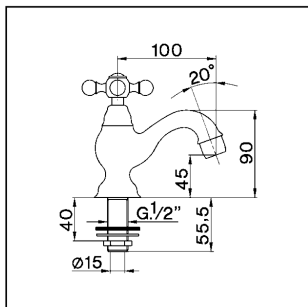

## Pillar tap ARCANA CERAMIC\_AC000900

**cisal**

**AC 00090**

- Rubinetto collo cigno
- Basin pillar tap
- Standventil
- Robinet de lavabo

bar	PORTATA BOCCA DI EROGAZIONE * SPOUT FLOW RATE DURCHFLOSS WANNENEINLAUF DEBIT BEC DEVERSEUR l/min.
0.5	8
1	12
2	16.5
3	20
4	23
5	26

NR.	DESCRIZIONE DESCRIPTION BESCHREIBUNG DESCRIPTION	N. CODICE CODE NO. WERKSNR. NR. CODE	NR.	DESCRIZIONE DESCRIPTION BESCHREIBUNG DESCRIPTION	N. CODICE CODE NO. WERKSNR. NR. CODE	NR.	DESCRIZIONE DESCRIPTION BESCHREIBUNG DESCRIPTION	N. CODICE CODE NO. WERKSNR. NR. CODE
1	Maniglia "AR" con vite e placchetta Handle with screw and plate "AR" Griff "AR" mit Schraube und Abdeckklappe Croisillon avec vis et plaquette "AR"	ZZ 90307 0	5	Aeratore M.22x1 IB Mousseur M.22x1 IB Perlator M.22x1 IB Mousseur M.22x1 IB	ZZ 92841 0			
1-1	Placchetta a vite maniglia "AR" Abdeckklappe "AR" Griff Plaquette cache - vis crois. "AR"	ZZ 92617 0	5-1	Cartuccia per aeratore M. 22x1 Mousseur cartridge M.22x1 Kart. 1/Perlator M.22x1 Cartouche x mousseur M.22x1	ZZ 92703 0			
1-2	Vite M.4,5x10 tb. tc. zigrinata Screw M.4,5x10 Schraube M.4,5x10 Vis M.4,5x10	ZZ 92609 0	6	Set installazione rubinetto cigno Installation set for pillar tap Befestigungsset Set installation	ZZ 92865 0			
2	Cappuccio coprivite Ø32 H.21 "AC" Escaltheon Ø32 H.21 "AC" hadralve Abdeckklappe Ø32 H.21 "AC" Rosace couvre-tête Ø32 H.21 "AC"	ZZ 92652 0						
3	Tubetto copriasta "AR" H.15,5 Sliding cover tube "AR" H.15,5 Abdeckklappe Oberteil "AR" H.15,5 Tube couvre-tête "AR" H.15,5	ZZ 92619 0						
4	Vitone ceramico DX per monotori e gruppi "AC" Ceramic hadralve 1/2" right "AC"-short Keramikoberteil 1/2"-rechts "AC"-kurz Tête céramique 1/2" droite "AC"-courte	ZZ 92858 0						