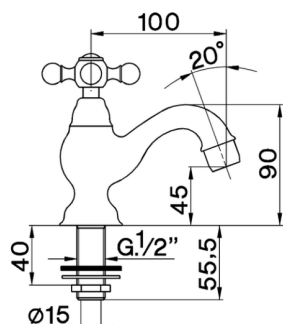

Pillar tap ARCANA CERAMIC_AC000900

MODEL **AC000900**

Pillar tap, without automatic pop-up waste

AVAILABLE FINISHINGS

-  **21** 21 Chrome
-  **24** 24 Gold
-  **26** 26 Old Copper
-  **27** 27 Old Bronze
-  **2A** 2A Satin Brushed Nickel
-  **74** 74 Chrome/Gold

CHARACTERISTICS

Pillar tap ARCANA CERAMIC_AC000900

cisal

AC 00090

- Rubinetto collo cigno
- Basin pillar tap
- Standventil
- Robinet de lavabo

bar	PORTATA BOCCA DI EROGAZIONE * SPOUT FLOW RATE DURCHFLOSS WANNENEINLAUF DEBIT BEC DEVERSEUR l/min.
0.5	8
1	12
2	16.5
3	20
4	23
5	26

NR.	DESCRIZIONE DESCRIPTION BESCHREIBUNG DESCRIPTION	N. CODICE CODE NO. WERKSNR. NR. CODE	NR.	DESCRIZIONE DESCRIPTION BESCHREIBUNG DESCRIPTION	N. CODICE CODE NO. WERKSNR. NR. CODE	NR.	DESCRIZIONE DESCRIPTION BESCHREIBUNG DESCRIPTION	N. CODICE CODE NO. WERKSNR. NR. CODE
1	Maniglia "AR" con vite e placchetta Handle with screw and plate "AR" Griff "AR" mit Schraube und Abdeckkappe Croisillon avec vis et plaquette "AR"	ZZ 90307 0	5	Aeratore M.22x1 IB Mousseur M.22x1 IB Perlator M.22x1 IB Mousseur M.22x1 IB	ZZ 92841 0			
1-1	Placchetta a vite maniglia "AR" Cap for handle "AR" Abdeckkappe "AR" Griff Plaquette cache - vis crois. "AR"	ZZ 92617 0	5-1	Cartuccia per aeratore M. 22x1 Mousseur cartridge M.22x1 Kart. 1/Perlator M.22x1 Cartouche x mousseur M.22x1	ZZ 92703 0			
1-2	Vite M.4,5x10 tb. tc. zigrinata Screw M.4,5x10 Schraube M.4,5x10 Vis M.4,5x10	ZZ 92609 0	6	Set installazione rubinetto cigno Installation set for pillar tap Befestigungsset Set installation	ZZ 92865 0			
2	Cappuccio coprivite Ø32 H.21 "AC" Escalcheon Ø32 H.21 "AC" hadralve Abdeckkappe Ø32 H.21 "AC" Rosace couvre-tête Ø32 H.21 "AC"	ZZ 92652 0						
3	Tubetto copriasta "AR" H.15,5 Sliding cover tube "AR" H.15,5 Abdeckkappe Oberteil "AR" H.15,5 Tube couvre-tête "AR" H.15,5	ZZ 92619 0						
4	Vitone ceramico DX per monotori e gruppi "AC" Ceramic hadralve 1/2" right "AC"-short Keramikoberteil 1/2"-rechts-"AC"-kurz Tête céramique 1/2" droite "AC"-courte	ZZ 92858 0						