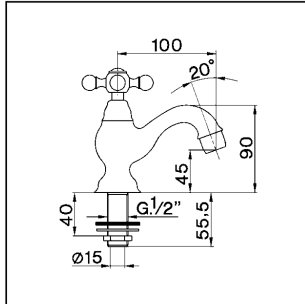

Pillar tap ARCANA CERAMIC_AC000900

MODEL **AC000900**

Pillar tap, without automatic pop-up waste

AVAILABLE FINISHINGS

-  **21** 21 Chrome
-  **24** 24 Gold
-  **26** 26 Old Copper
-  **27** 27 Old Bronze
-  **2A** 2A Satin Brushed Nickel
-  **74** 74 Chrome/Gold

CHARACTERISTICS

Pillar tap ARCANA CERAMIC_AC000900

cisal

AC 00090

- Rubinetto collo cigno
- Basin pillar tap
- Standventil
- Robinet de lavabo

bar	PORTATA BOCCA DI EROGAZIONE * SPOUT FLOW RATE DURCHFLOSS WANNENEINLAUF DEBIT BEC DEVERSEUR l/min.
0.5	8
1	12
2	16.5
3	20
4	23
5	26

NR.	DESCRIZIONE DESCRIPTION BESCHREIBUNG DESCRIPTION	N. CODICE CODE NO. WERKSNR. NR. CODE	NR.	DESCRIZIONE DESCRIPTION BESCHREIBUNG DESCRIPTION	N. CODICE CODE NO. WERKSNR. NR. CODE	NR.	DESCRIZIONE DESCRIPTION BESCHREIBUNG DESCRIPTION	N. CODICE CODE NO. WERKSNR. NR. CODE
1	Maniglia "AR" con vite e placchetta Handle with screw and plate "AR" Griff "AR" mit Schraube und Abdeckkappe Croisillon avec vis et plaquette "AR"	ZZ 90307 0	5	Aeratore M.22x1 IB Mousseur M.22x1 IB Perlator M.22x1 IB Mousseur M.22x1 IB	ZZ 92841 0			
1-1	Placchetta a vite maniglia "AR" Cap for handle "AR" Abdeckkappe "AR" Griff Plaquette cache - vis crois. "AR"	ZZ 92617 0	5-1	Cartuccia per aeratore M. 22x1 Mousseur cartridge M.22x1 Kart. 1/Perlator M.22x1 Cartouche x mousseur M.22x1	ZZ 92703 0			
1-2	Vite M.4,5x10 tb. tc. zigrinata Screw M.4,5x10 Schraube M.4,5x10 Vis M.4,5x10	ZZ 92609 0	6	Set installazione rubinetto cigno Installation set for pillar tap Befestigungsset Set installation	ZZ 92865 0			
2	Cappuccio coprivite Ø32 H.21 "AC" Escalcheon Ø32 H.21 "AC" hadralve Abdeckkappe Ø32 H.21 "AC" Rosace couvre-tête Ø32 H.21 "AC"	ZZ 92652 0						
3	Tubetto copriasta "AR" H.15,5 Sliding cover tube "AR" H.15,5 Abdeckkappe Oberteil "AR" H.15,5 Tube couvre-tête "AR" H.15,5	ZZ 92619 0						
4	Vitone ceramico DX per monotori e gruppi "AC" Ceramic hadralve 1/2" right "AC"-short Keramikoberteil 1/2"-rechts-"AC"-kurz Tête céramique 1/2" droite "AC"-courte	ZZ 92858 0						