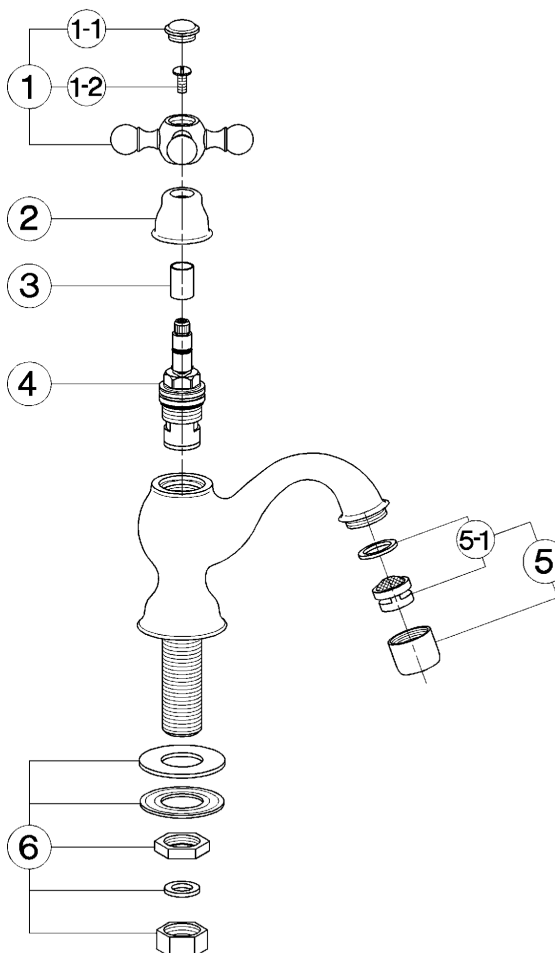

## Pillar tap ARCANA CERAMIC\_AC000900

MODEL **AC000900**

Pillar tap, without automatic pop-up waste

## Pillar tap ARCANA CERAMIC\_AC000900

**cisal**

**AC 00090**

- Rubinetto collo cigno
- Basin pillar tap
- Standventil
- Robinet de lavabo

bar	PORTATA BOCCA DI EROGAZIONE * SPOUT FLOW RATE DURCHFLOSS WANNENEINLAUF DEBIT BEC DEVERSEUR l/min.
0.5	8
1	12
2	16.5
3	20
4	23
5	26

NR.	DESCRIZIONE DESCRIPTION BESCHREIBUNG DESCRIPTION	N. CODICE CODE NO. WERKSNR. NR. CODE	NR.	DESCRIZIONE DESCRIPTION BESCHREIBUNG DESCRIPTION	N. CODICE CODE NO. WERKSNR. NR. CODE	NR.	DESCRIZIONE DESCRIPTION BESCHREIBUNG DESCRIPTION	N. CODICE CODE NO. WERKSNR. NR. CODE
1	Maniglia "AR" con vite e placchetta Handle with screw and plate "AR" Griff "AR" mit Schraube und Abdeckklappe Croisillon avec vis et plaquette "AR"	ZZ 90307 0	5	Aeratore M.22x1 IB Mousseur M.22x1 IB Perlator M.22x1 IB Mousseur M.22x1 IB	ZZ 92841 0			
1-1	Placchetta a vite maniglia "AR" Abdeckklappe "AR" Griff Plaquette cache - vis crois. "AR"	ZZ 92617 0	5-1	Cartuccia per aeratore M. 22x1 Mousseur cartridge M.22x1 Kart. 1/Perlator M.22x1 Cartouche x mousseur M.22x1	ZZ 92703 0			
1-2	Vite M.4,5x10 tb. tc. zigrinata Screw M.4,5x10 Schraube M.4,5x10 Vis M.4,5x10	ZZ 92609 0	6	Set installazione rubinetto cigno Installation set for pillar tap Befestigungsset Set installation	ZZ 92865 0			
2	Cappuccio coprivite Ø32 H.21 "AC" Escaltheon Ø32 H.21 "AC" hadralve Abdeckklappe Ø32 H.21 "AC" Rosace couvre-tête Ø32 H.21 "AC"	ZZ 92652 0						
3	Tubetto copriasta "AR" H.15,5 Sliding cover tube "AR" H.15,5 Abdeckklappe Oberteil "AR" H.15,5 Tube couvre-tête "AR" H.15,5	ZZ 92619 0						
4	Vitone ceramico DX per monotori e gruppi "AC" Ceramic hadralve 1/2" right "AC"-short Keramikoberteil 1/2"-rechts "AC"-kurz Tête céramique 1/2" droite "AC"-courte	ZZ 92858 0						

AC.9

AC000900

<https://en.cisal.it/pillar-tap-arcana-ceramic-ac000900>

2026-06-10