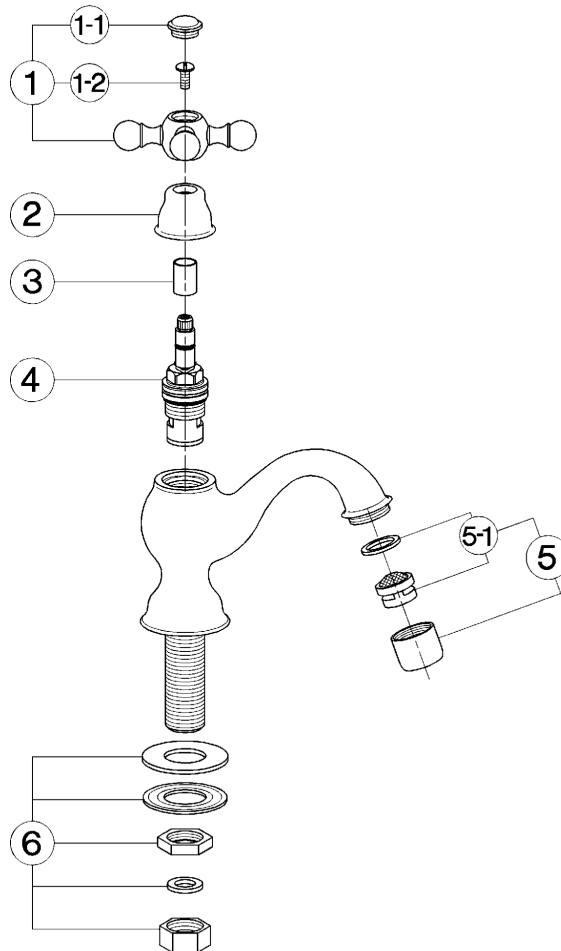

Pillar tap ARCANA CERAMIC_AC000900

MODEL **AC000900**

Pillar tap, without automatic pop-up waste

AVAILABLE FINISHINGS

-  **21** 21 Chrome
-  **24** 24 Gold
-  **26** 26 Old Copper
-  **27** 27 Old Bronze
-  **2A** 2A Satin Brushed Nickel
-  **74** 74 Chrome/Gold

CHARACTERISTICS

Pillar tap ARCANA CERAMIC_AC000900

cisal

AC 00090

- Rubinetto collo cigno
- Basin pillar tap
- Standventil
- Robinet de lavabo

bar	PORTATA BOCCA DI EROGAZIONE * SPOUT FLOW RATE DURCHFLOSS WANNENEINLAUF DEBIT BEC DEVERSEUR l/min.
0.5	8
1	12
2	16.5
3	20
4	23
5	26

NR.	DESCRIZIONE DESCRIPTION BESCHREIBUNG DESCRIPTION	N. CODICE CODE NO. WERKSNR. NR. CODE	NR.	DESCRIZIONE DESCRIPTION BESCHREIBUNG DESCRIPTION	N. CODICE CODE NO. WERKSNR. NR. CODE	NR.	DESCRIZIONE DESCRIPTION BESCHREIBUNG DESCRIPTION	N. CODICE CODE NO. WERKSNR. NR. CODE
1	Maniglia "AR" con vite e placchetta Handle with screw and plate "AR" Griff "AR" mit Schraube und Abdeckkappe Croisillon avec vis et plaquette "AR"	ZZ 90307 0	5	Aeratore M.22x1 IB Mousseur M.22x1 IB Perlator M.22x1 IB Mousseur M.22x1 IB	ZZ 92841 0			
1-1	Placchetta a vite maniglia "AR" Cap for handle "AR" Abdeckkappe "AR" Griff Plaquette cache - vis crois. "AR"	ZZ 92617 0	5-1	Cartuccia per aeratore M. 22x1 Mousseur cartridge M.22x1 Kart. 1/Perlator M.22x1 Cartouche x mousseur M.22x1	ZZ 92703 0			
1-2	Vite M.4,5x10 tb. tc. zigrinata Screw M.4,5x10 Schraube M.4,5x10 Vis M.4,5x10	ZZ 92609 0	6	Set installazione rubinetto cigno Installation set for pillar tap Befestigungsset Set installation	ZZ 92865 0			
2	Cappuccio coprivite Ø32 H.21 "AC" Escalcheon Ø32 H.21 "AC" hadralve Abdeckkappe Ø32 H.21 "AC" Rosace couvre-tête Ø32 H.21 "AC"	ZZ 92652 0						
3	Tubetto copriasta "AR" H.15,5 Sliding cover tube "AR" H.15,5 Abdeckkappe Oberteil "AR" H.15,5 Tube couvre-tête "AR" H.15,5	ZZ 92619 0						
4	Vitone ceramico DX per monotori e gruppi "AC" Ceramic hadralve 1/2" right "AC"-short Keramikoberteil 1/2"-rechts-"AC"-kurz Tête céramique 1/2" droite "AC"-courte	ZZ 92858 0						