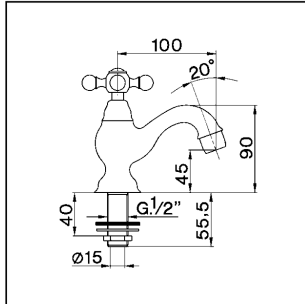

Pillar tap ARCANA CERAMIC_AC000900

cisal

AC 00090

- Rubinetto collo cigno
- Basin pillar tap
- Standventil
- Robinet de lavabo

bar	PORTATA BOCCA DI EROGAZIONE * SPOUT FLOW RATE DURCHFLOSS WANNENEINLAUF DEBIT BEC DEVERSEUR l/min.
0.5	8
1	12
2	16.5
3	20
4	23
5	26

NR.	DESCRIZIONE DESCRIPTION BESCHREIBUNG DESCRIPTION	N. CODICE CODE NO. WERKSNR. NR. CODE	NR.	DESCRIZIONE DESCRIPTION BESCHREIBUNG DESCRIPTION	N. CODICE CODE NO. WERKSNR. NR. CODE	NR.	DESCRIZIONE DESCRIPTION BESCHREIBUNG DESCRIPTION	N. CODICE CODE NO. WERKSNR. NR. CODE
1	Maniglia "AR" con vite e placchetta Handle with screw and plate "AR" Griff "AR" mit Schraube und Abdeckklappe Croisillon avec vis et plaquette "AR"	ZZ 90307 0	5	Aeratore M.22x1 IB Mousseur M.22x1 IB Perlator M.22x1 IB Mousseur M.22x1 IB	ZZ 92841 0			
1-1	Placchetta a vite maniglia "AR" Cap for handle "AR" Abdeckklappe "AR" Griff Plaquette cache - vis crois. "AR"	ZZ 92617 0	5-1	Cartuccia per aeratore M. 22x1 Mousseur cartridge M.22x1 Kart. 1/Perlator M.22x1 Cartouche x mousseur M.22x1	ZZ 92703 0			
1-2	Vite M.4,5x10 tb. tc. zigrinata Screw M.4,5x10 Schraube M.4,5x10 Vis M.4,5x10	ZZ 92609 0	6	Set installazione rubinetto cigno Installation set for pillar tap Befestigungsset Set installation	ZZ 92865 0			
2	Cappuccio coprivite Ø32 H.21 "AC" Escaltheon Ø32 H.21 "AC" headvalve Abdeckklappe Ø32 H.21 "AC" Rosace couvre-tête Ø32 H.21 "AC"	ZZ 92652 0						
3	Tubetto copriasta "AR" H.15,5 Sliding cover tube "AR" H.15,5 Abdeckklappe Oberteil "AR" H.15,5 Tube couvre-tête "AR" H.15,5	ZZ 92619 0						
4	Vitone ceramico DX per monotori e gruppi "AC" Ceramic headvalve 1/2" right "AC"-short Keramikoberteil 1/2"-rechts "AC"-kurz Tête céramique 1/2" droite "AC"-courte	ZZ 92858 0						