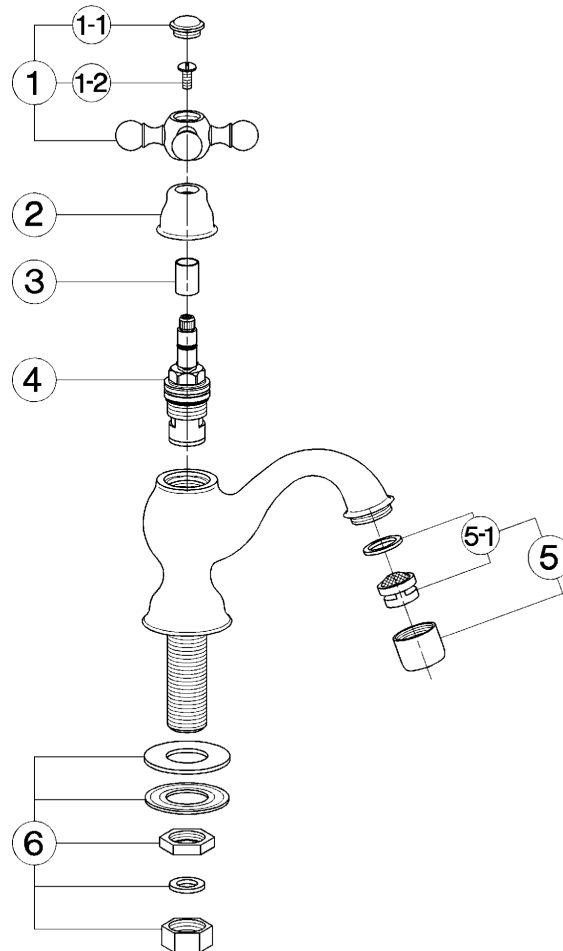

Pillar tap ARCANA CERAMIC_AC000900

cisal

AC 00090

- Rubinetto collo cigno
- Basin pillar tap
- Standventil
- Robinet de lavabo

bar	PORTATA BOCCA DI EROGAZIONE * SPOUT FLOW RATE DURCHFLOSS WANNENEINLAUF DEBIT BEC DEVERSEUR l/min.
0.5	8
1	12
2	16.5
3	20
4	23
5	26

NR.	DESCRIZIONE DESCRIPTION BESCHREIBUNG DESCRIPTION	N. CODICE CODE NO. WERKSNR. NR. CODE	NR.	DESCRIZIONE DESCRIPTION BESCHREIBUNG DESCRIPTION	N. CODICE CODE NO. WERKSNR. NR. CODE	NR.	DESCRIZIONE DESCRIPTION BESCHREIBUNG DESCRIPTION	N. CODICE CODE NO. WERKSNR. NR. CODE
1	Maniglia "AR" con vite e placchetta Handle with screw and plate "AR" Griff "AR" mit Schraube und Abdeckklappe Croisillon avec vis et plaquette "AR"	ZZ 90307 0	5	Aeratore M.22x1 IB Mousseur M.22x1 IB Perlator M.22x1 IB Mousseur M.22x1 IB	ZZ 92841 0			
1-1	Placchetta a vite maniglia "AR" Cap for handle "AR" Abdeckklappe "AR" Griff Plaquette cache - vis crois. "AR"	ZZ 92617 0	5-1	Cartuccia per aeratore M. 22x1 Mousseur cartridge M.22x1 Kart. 1/Perlator M.22x1 Cartouche x mousseur M.22x1	ZZ 92703 0			
1-2	Vite M.4,5x10 tb. tc. zigrinata Screw M.4,5x10 Schraube M.4,5x10 Vis M.4,5x10	ZZ 92609 0	6	Set installazione rubinetto cigno Installation set for pillar tap Befestigungsset Set installation	ZZ 92865 0			
2	Cappuccio coprivite Ø32 H.21 "AC" Escaltheon Ø32 H.21 "AC" headvalve Abdeckklappe Ø32 H.21 "AC" Rosace couvre-tête Ø32 H.21 "AC"	ZZ 92652 0						
3	Tubetto copriasta "AR" H.15,5 Sliding cover tube "AR" H.15,5 Abdeckklappe Oberteil "AR" H.15,5 Tube couvre-tête "AR" H.15,5	ZZ 92619 0						
4	Vitone ceramico DX per monotori e gruppi "AC" Ceramic headvalve 1/2" right "AC"-short Keramikoberteil 1/2"-rechts "AC"-kurz Tête céramique 1/2" droite "AC"-courte	ZZ 92858 0						

AC.9

AC000900

<https://en.cisal.it/pillar-tap-arcana-ceramic-ac000900>

2026-05-20