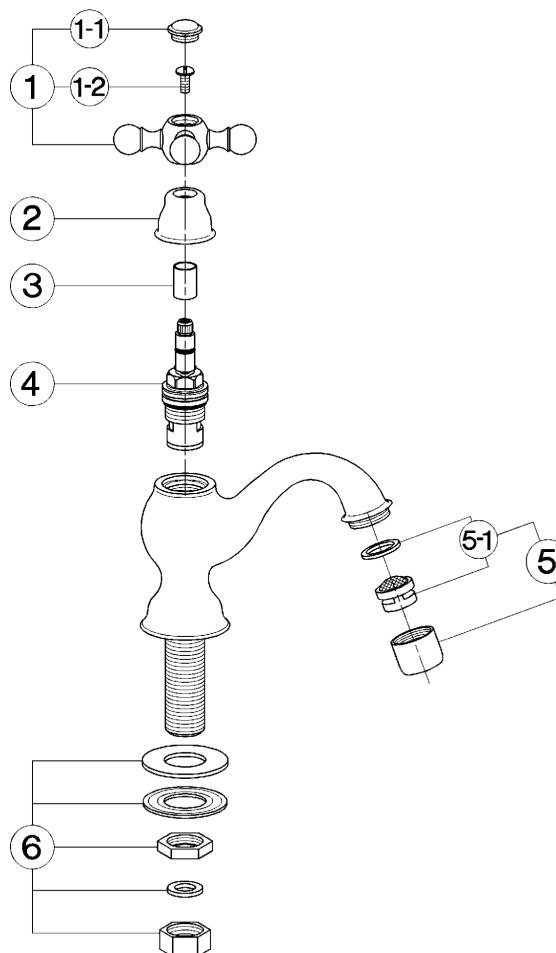

Pillar tap ARCANA CERAMIC_AC000900

cisal

AC 00090

- Rubinetto collo cigno
- Basin pillar tap
- Standventil
- Robinet de lavabo

bar	PORTATA BOCCA DI EROGAZIONE * SPOUT FLOW RATE DURCHFLOSS WANNENEINLAUF DEBIT BEC DEVERSEUR l/min.
0.5	8
1	12
2	16.5
3	20
4	23
5	26

NR.	DESCRIZIONE DESCRIPTION BESCHREIBUNG DESCRIPTION	N. CODICE CODE NO. WERKSNR. NR. CODE	NR.	DESCRIZIONE DESCRIPTION BESCHREIBUNG DESCRIPTION	N. CODICE CODE NO. WERKSNR. NR. CODE	NR.	DESCRIZIONE DESCRIPTION BESCHREIBUNG DESCRIPTION	N. CODICE CODE NO. WERKSNR. NR. CODE
1	Maniglia "AR" con vite e placchetta Handle with screw and plate "AR" Griff "AR" mit Schraube und Abdeckkappe Croisillon avec vis et plaquette "AR"	ZZ 90307 0	5	Aeratore M.22x1 IB Mousseur M.22x1 IB Perlator M.22x1 IB Mousseur M.22x1 IB	ZZ 92841 0			
1-1	Placchetta a vite maniglia "AR" Cap for handle "AR" Abdeckkappe "AR" Griff Plaquette cache - vis crois. "AR"	ZZ 92617 0	5-1	Cartuccia per aeratore M. 22x1 Mousseur cartridge M.22x1 Kart. 1/Perlator M.22x1 Cartouche x mousseur M.22x1	ZZ 92703 0			
1-2	Vite M.4,5x10 tb. tc. zigrinata Screw M.4,5x10 Schraube M.4,5x10 Vis M.4,5x10	ZZ 92609 0	6	Set installazione rubinetto cigno Installation set for pillar tap Befestigungsset Set installation	ZZ 92865 0			
2	Cappuccio coprivite Ø32 H.21 "AC" Escalcheon Ø32 H.21 "AC" hadralve Abdeckkappe Ø32 H.21 "AC" Rosace couvre-tête Ø32 H.21 "AC"	ZZ 92652 0						
3	Tubetto copriasta "AR" H.15,5 Sliding cover tube "AR" H.15,5 Abdeckkappe Oberteil "AR" H.15,5 Tube couvre-tête "AR" H.15,5	ZZ 92619 0						
4	Vitone ceramico DX per monotori e gruppi "AC" Ceramic hadralve 1/2" right "AC"-short Keramikoberteil 1/2"-rechts-"AC"-kurz Tête céramique 1/2" droite "AC"-courte	ZZ 92858 0						

AC.9

AC000900

<https://en.cisal.it/pillar-tap-arcana-ceramic-ac000900>

2026-04-29