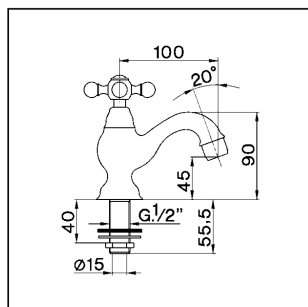

Pillar tap ARCANA CERAMIC_AC000900

cisal

AC 00090

- Rubinetto collo cigno
- Basin pillar tap
- Standventil
- Robinet de lavabo

bar	PORTATA BOCCA DI EROGAZIONE * SPOUT FLOW RATE DURCHFLOSS WANNENEINLAUF DEBIT BEC DEVERSEUR l/min.
0.5	8
1	12
2	16.5
3	20
4	23
5	26

NR.	DESCRIZIONE DESCRIPTION BESCHREIBUNG DESCRIPTION	N. CODICE CODE NO. WERKSNR. NR. CODE	NR.	DESCRIZIONE DESCRIPTION BESCHREIBUNG DESCRIPTION	N. CODICE CODE NO. WERKSNR. NR. CODE	NR.	DESCRIZIONE DESCRIPTION BESCHREIBUNG DESCRIPTION	N. CODICE CODE NO. WERKSNR. NR. CODE
1	Maniglia "AR" con vite e placchetta Handle with screw and plate "AR" Griff "AR" mit Schraube und Abdeckkappe Croisillon avec vis et plaquette "AR"	ZZ 90307 0	5	Aeratore M.22x1 IB Mousseur M.22x1 IB Perlator M.22x1 IB Mousseur M.22x1 IB	ZZ 92841 0			
1-1	Placchetta a vite maniglia "AR" Cap for handle "AR" Abdeckkappe "AR" Griff Plaquette cache - vis crois. "AR"	ZZ 92617 0	5-1	Cartuccia per aeratore M. 22x1 Mousseur cartridge M.22x1 Kart. 1/Perlator M.22x1 Cartouche x mousseur M.22x1	ZZ 92703 0			
1-2	Vite M.4,5x10 tb. tc. zigrinata Screw M.4,5x10 Schraube M.4,5x10 Vis M.4,5x10	ZZ 92609 0	6	Set installazione rubinetto cigno Installation set for pillar tap Befestigungsset Set installation	ZZ 92865 0			
2	Cappuccio coprivite Ø32 H.21 "AC" Escalcheon Ø32 H.21 "AC" hadralve Abdeckkappe Ø32 H.21 "AC" Rosace couvre-tête Ø32 H.21 "AC"	ZZ 92652 0						
3	Tubetto copriasta "AR" H.15,5 Sliding cover tube "AR" H.15,5 Abdeckkappe Oberteil "AR" H.15,5 Tube couvre-tête "AR" H.15,5	ZZ 92619 0						
4	Vitone ceramico DX per monotori e gruppi "AC" Ceramic hadralve 1/2" right "AC"-short Keramikoberteil 1/2"-rechts-"AC"-kurz Tête céramique 1/2" droite "AC"-courte	ZZ 92858 0						