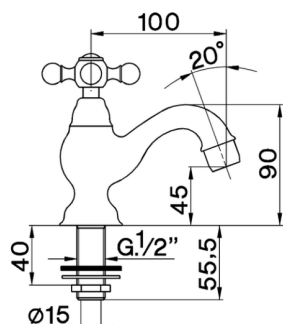

Pillar tap ARCANA CERAMIC_AC000900

MODEL **AC000900**

Pillar tap, without automatic pop-up waste

AVAILABLE FINISHINGS

-  **21** 21 Chrome
-  **24** 24 Gold
-  **26** 26 Old Copper
-  **27** 27 Old Bronze
-  **2A** 2A Satin Brushed Nickel
-  **74** 74 Chrome/Gold

CHARACTERISTICS

Pillar tap ARCANA CERAMIC_AC000900

cisal

AC 00090

- Rubinetto collo cigno
- Basin pillar tap
- Standventil
- Robinet de lavabo

bar	PORTATA BOCCA DI EROGAZIONE * SPOUT FLOW RATE DURCHFLOSS WANNENEINLAUF DEBIT BEC DEVERSEUR l/min.
0.5	8
1	12
2	16.5
3	20
4	23
5	26

NR.	DESCRIZIONE DESCRIPTION BESCHREIBUNG DESCRIPTION	N. CODICE CODE NO. WERKSNR. NR. CODE	NR.	DESCRIZIONE DESCRIPTION BESCHREIBUNG DESCRIPTION	N. CODICE CODE NO. WERKSNR. NR. CODE	NR.	DESCRIZIONE DESCRIPTION BESCHREIBUNG DESCRIPTION	N. CODICE CODE NO. WERKSNR. NR. CODE
1	Maniglia "AR" con vite e placchetta Handle with screw and plate "AR" Griff "AR" mit Schraube und Abdeckkappe Croisillon avec vis et plaquette "AR"	ZZ 90307 0	5	Aeratore M.22x1 IB Mousseur M.22x1 IB Perlator M.22x1 IB Mousseur M.22x1 IB	ZZ 92841 0			
1-1	Placchetta a vite maniglia "AR" Cap for handle "AR" Abdeckkappe "AR" Griff Plaquette cache - vis crois. "AR"	ZZ 92617 0	5-1	Cartuccia per aeratore M. 22x1 Mousseur cartridge M.22x1 Kart. 1/Perlator M.22x1 Cartouche x mousseur M.22x1	ZZ 92703 0			
1-2	Vite M.4,5x10 tb. tc. zigrinata Screw M.4,5x10 Schraube M.4,5x10 Vis M.4,5x10	ZZ 92609 0	6	Set installazione rubinetto cigno Installation set for pillar tap Befestigungsset Set installation	ZZ 92865 0			
2	Cappuccio coprivite 032 H.21 "AC" Escalcheon 032 H.21 "AC" hadralve Abdeckkappe 032 H.21 "AC" Rosace couvre-tête 032 H.21 "AC"	ZZ 92652 0						
3	Tubetto copriasta "AR" H.15,5 Sliding cover tube "AR" H.15,5 Abdeckkappe Oberteil "AR" H.15,5 Tube couvre-tête "AR" H.15,5	ZZ 92619 0						
4	Vitone ceramico DX per monotori e gruppi "AC" Ceramic handlevalve 1/2" right "AC"-short Keramikoberteil 1/2"-rechts-"AC"-kurz Tête céramique 1/2" droite "AC"-courte	ZZ 92858 0						