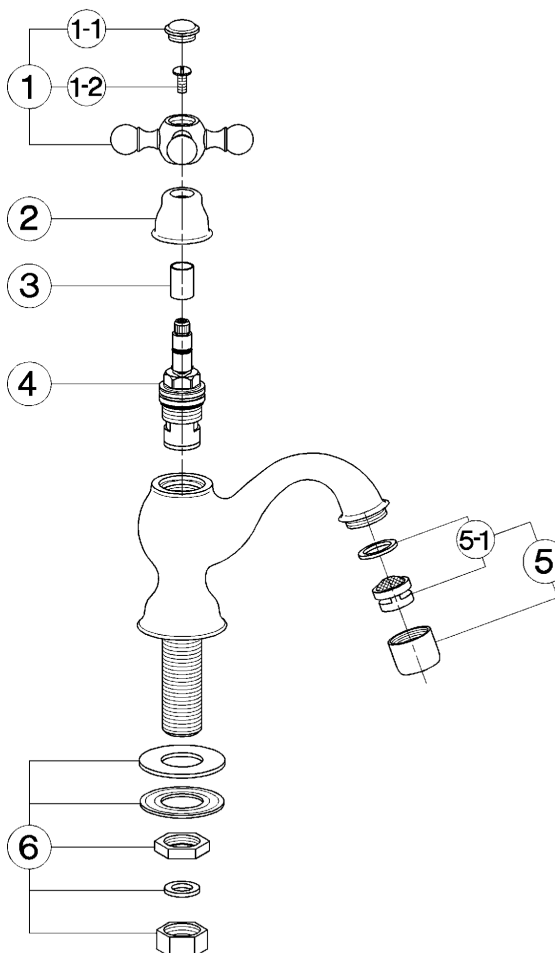

## Pillar tap ARCANA CERAMIC\_AC000900

MODEL **AC000900**

Pillar tap, without automatic pop-up waste

## Pillar tap ARCANA CERAMIC\_AC000900

**cisal**

**AC 00090**

- Rubinetto collo cigno
- Basin pillar tap
- Standventil
- Robinet de lavabo

bar	PORTATA BOCCA DI EROGAZIONE * SPOUT FLOW RATE DURCHFLOSS WANNENEINLAUF DEBIT BEC DEVERSEUR l/min.
0.5	8
1	12
2	16.5
3	20
4	23
5	26

NR.	DESCRIZIONE DESCRIPTION BESCHREIBUNG DESCRIPTION	N. CODICE CODE NO. WERKSNR. NR. CODE	NR.	DESCRIZIONE DESCRIPTION BESCHREIBUNG DESCRIPTION	N. CODICE CODE NO. WERKSNR. NR. CODE	NR.	DESCRIZIONE DESCRIPTION BESCHREIBUNG DESCRIPTION	N. CODICE CODE NO. WERKSNR. NR. CODE
1	Maniglia "AR" con vite e placchetta Handle with screw and plate "AR" Griff "AR" mit Schraube und Abdeckklappe Croisillon avec vis et plaquette "AR"	ZZ 90307 0	5	Aeratore M.22x1 IB Mousseur M.22x1 IB Perlator M.22x1 IB Mousseur M.22x1 IB	ZZ 92841 0			
1-1	Placchetta a vite maniglia "AR" Cap for handle "AR" Abdeckklappe "AR" Griff Plaquette cache - vis crois. "AR"	ZZ 92617 0	5-1	Cartuccia per aeratore M. 22x1 Mousseur cartridge M.22x1 Kart. 1/Perlator M.22x1 Cartouche x mousseur M.22x1	ZZ 92703 0			
1-2	Vite M.4,5x10 tb. tc. zigrinata Screw M.4,5x10 Schraube M.4,5x10 Vis M.4,5x10	ZZ 92609 0	6	Set installazione rubinetto cigno Installation set for pillar tap Befestigungsset Set installation	ZZ 92865 0			
2	Cappuccio coprivite Ø32 H.21 "AC" Escalcheon Ø32 H.21 "AC" hadralve Abdeckklappe Ø32 H.21 "AC" Rosace couvre-tête Ø32 H.21 "AC"	ZZ 92652 0						
3	Tubetto copriasta "AR" H.15,5 Sliding cover tube "AR" H.15,5 Abdeckklappe Oberteil "AR" H.15,5 Tube couvre-tête "AR" H.15,5	ZZ 92619 0						
4	Vitone ceramico DX per monotori e gruppi "AC" Ceramic handle valve 1/2" right "AC"-short Keramikoberteil 1/2"-rechts-"AC"-kurz Tête céramique 1/2" droite "AC"-courte	ZZ 92858 0						

AC.9

AC000900

<https://en.cisal.it/pillar-tap-arcana-ceramic-ac000900>

2026-04-30