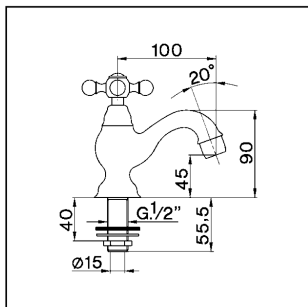

## Pillar tap ARCANA CERAMIC\_AC000900

**cisal**

**AC 00090**

- Rubinetto collo cigno
- Basin pillar tap
- Standventil
- Robinet de lavabo

bar	PORTATA BOCCA DI EROGAZIONE * SPOUT FLOW RATE DURCHFLOSS WANNENEINLAUF DEBIT BEC DEVERSEUR l/min.
0.5	8
1	12
2	16.5
3	20
4	23
5	26

NR.	DESCRIZIONE DESCRIPTION BESCHREIBUNG DESCRIPTION	N. CODICE CODE NO. WERKSNR. NR. CODE	NR.	DESCRIZIONE DESCRIPTION BESCHREIBUNG DESCRIPTION	N. CODICE CODE NO. WERKSNR. NR. CODE	NR.	DESCRIZIONE DESCRIPTION BESCHREIBUNG DESCRIPTION	N. CODICE CODE NO. WERKSNR. NR. CODE
1	Maniglia "AR" con vite e placchetta Handle with screw and plate "AR" Griff "AR" mit Schraube und Abdeckklappe Croisillon avec vis et plaquette "AR"	ZZ 90307 0	5	Aeratore M.22x1 IB Mousseur M.22x1 IB Perlator M.22x1 IB Mousseur M.22x1 IB	ZZ 92841 0			
1-1	Placchetta a vite maniglia "AR" Cap for handle "AR" Abdeckklappe "AR" Griff Plaquette cache - vis crois. "AR"	ZZ 92617 0	5-1	Cartuccia per aeratore M. 22x1 Mousseur cartridge M.22x1 Kart. 1/Perlator M.22x1 Cartouche x mousseur M.22x1	ZZ 92703 0			
1-2	Vite M.4,5x10 tb. tc. zigrinata Screw M.4,5x10 Schraube M.4,5x10 Vis M.4,5x10	ZZ 92609 0	6	Set installazione rubinetto cigno Installation set for pillar tap Befestigungsset Set installation	ZZ 92865 0			
2	Cappuccio coprivite Ø32 H.21 "AC" Escalcheon Ø32 H.21 "AC" hadralve Abdeckklappe Ø32 H.21 "AC" Rosace couvre-tête Ø32 H.21 "AC"	ZZ 92652 0						
3	Tubetto copriasta "AR" H.15,5 Sliding cover tube "AR" H.15,5 Abdeckklappe Oberteil "AR" H.15,5 Tube couvre-tête "AR" H.15,5	ZZ 92619 0						
4	Vitone ceramico DX per monotori e gruppi "AC" Ceramic handle valve 1/2" right "AC"-short Keramikoberteil 1/2"-rechts-"AC"-kurz Tête céramique 1/2" droite "AC"-courte	ZZ 92858 0						