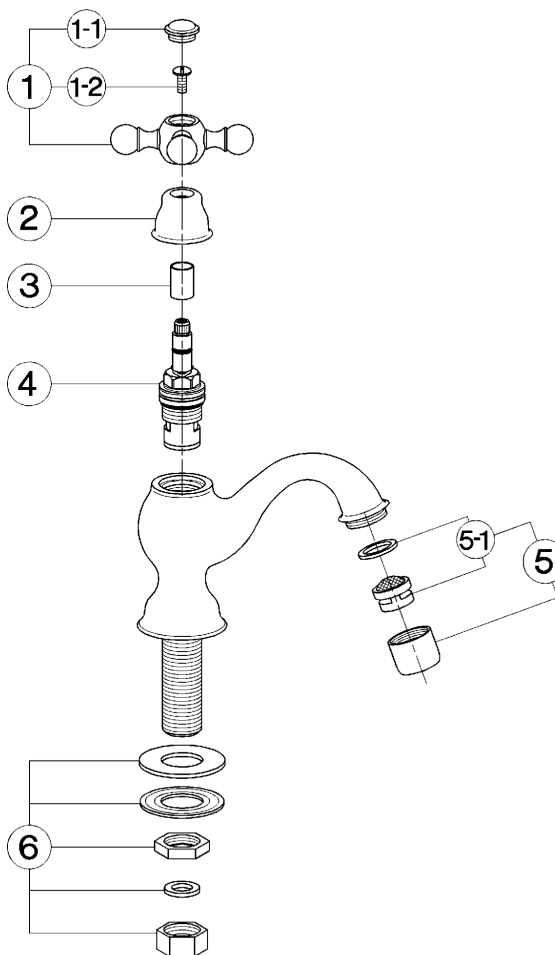

Pillar tap ARCANA CERAMIC_AC000900

MODEL **AC000900**

Pillar tap, without automatic pop-up waste

AVAILABLE FINISHINGS

-  **21** 21 Chrome
-  **24** 24 Gold
-  **26** 26 Old Copper
-  **27** 27 Old Bronze
-  **2A** 2A Satin Brushed Nickel
-  **74** 74 Chrome/Gold

CHARACTERISTICS

Pillar tap ARCANA CERAMIC_AC000900

cisal

AC 00090

- Rubinetto collo cigno
- Basin pillar tap
- Standventil
- Robinet de lavabo

bar	PORTATA BOCCA DI EROGAZIONE * SPOUT FLOW RATE DURCHFLOSS WANNENEINLAUF DEBIT BEC DEVERSEUR l/min.
0.5	8
1	12
2	16.5
3	20
4	23
5	26

NR.	DESCRIZIONE DESCRIPTION BESCHREIBUNG DESCRIPTION	N. CODICE CODE NO. WERKSNR. NR. CODE	NR.	DESCRIZIONE DESCRIPTION BESCHREIBUNG DESCRIPTION	N. CODICE CODE NO. WERKSNR. NR. CODE	NR.	DESCRIZIONE DESCRIPTION BESCHREIBUNG DESCRIPTION	N. CODICE CODE NO. WERKSNR. NR. CODE
1	Maniglia "AR" con vite e placchetta Handle with screw and plate "AR" Griff "AR" mit Schraube und Abdeckkappe Croisillon avec vis et plaquette "AR"	ZZ 90307 0	5	Aeratore M.22x1 IB Mousseur M.22x1 IB Perlator M.22x1 IB Mousseur M.22x1 IB	ZZ 92841 0			
1-1	Placchetta a vite maniglia "AR" Cap for handle "AR" Abdeckkappe "AR" Griff Plaquette cache - vis crois. "AR"	ZZ 92617 0	5-1	Cartuccia per aeratore M. 22x1 Mousseur cartridge M.22x1 Kart. 1/Perlator M.22x1 Cartouche x mousseur M.22x1	ZZ 92703 0			
1-2	Vite M.4,5x10 tb. tc. zigrinata Screw M.4,5x10 Schraube M.4,5x10 Vis M.4,5x10	ZZ 92609 0	6	Set installazione rubinetto cigno Installation set for pillar tap Befestigungsset Set installation	ZZ 92865 0			
2	Cappuccio coprivite 032 H.21 "AC" Escalcheon 032 H.21 "AC" hadralve Abdeckkappe 032 H.21 "AC" Rosace couvre-tête 032 H.21 "AC"	ZZ 92652 0						
3	Tubetto copriasta "AR" H.15,5 Sliding cover tube "AR" H.15,5 Abdeckkappe Oberteil "AR" H.15,5 Tube couvre-tête "AR" H.15,5	ZZ 92619 0						
4	Vitone ceramico DX per monotori e gruppi "AC" Ceramic handlevalve 1/2" right "AC"-short Keramikoberteil 1/2"-rechts-"AC"-kurz Tête céramique 1/2" droite "AC"-courte	ZZ 92858 0						