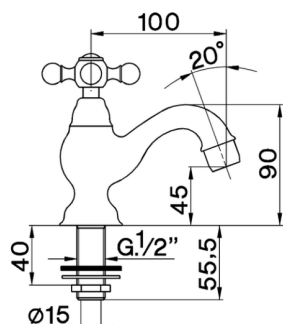

AVAILABLE FINISHINGS

- **21** 21 Chrome
- **24** 24 Gold
- **26** 26 Old Copper
- **27** 27 Old Bronze
- **2A** 2A Satin Brushed Nickel
- **74** 74 Chrome/Gold