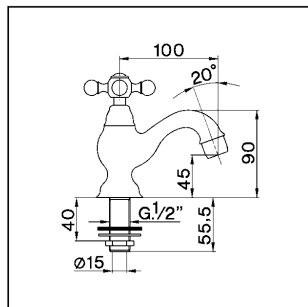

Pillar tap ARCANA CERAMIC_AC000900

MODEL **AC000900**

Pillar tap, without automatic pop-up waste

AVAILABLE FINISHINGS

-  **21** 21 Chrome
-  **24** 24 Gold
-  **26** 26 Old Copper
-  **27** 27 Old Bronze
-  **2A** 2A Satin Brushed Nickel
-  **74** 74 Chrome/Gold

CHARACTERISTICS

Pillar tap ARCANA CERAMIC_AC000900

cisal

AC 00090

- Rubinetto collo cigno
- Basin pillar tap
- Standventil
- Robinet de lavabo

bar	PORTATA BOCCA DI EROGAZIONE * SPOUT FLOW RATE DURCHFLOSS WANNENEINLAUF DEBIT BEC DEVERSEUR l/min.
0.5	8
1	12
2	16.5
3	20
4	23
5	26

NR.	DESCRIZIONE DESCRIPTION BESCHREIBUNG DESCRIPTION	N. CODICE CODE NO. WERKSNR. NR. CODE	NR.	DESCRIZIONE DESCRIPTION BESCHREIBUNG DESCRIPTION	N. CODICE CODE NO. WERKSNR. NR. CODE	NR.	DESCRIZIONE DESCRIPTION BESCHREIBUNG DESCRIPTION	N. CODICE CODE NO. WERKSNR. NR. CODE
1	Maniglia "AR" con vite e placchetta Handle with screw and plate "AR" Griff "AR" mit Schraube und Abdeckkappe Croisillon avec vis et plaquette "AR"	ZZ 90307 0	5	Aeratore M.22x1 IB Mousseur M.22x1 IB Perlator M.22x1 IB Mousseur M.22x1 IB	ZZ 92841 0			
1-1	Placchetta a vite maniglia "AR" Cap for handle "AR" Abdeckkappe "AR" Griff Plaquette cache - vis crois. "AR"	ZZ 92617 0	5-1	Cartuccia per aeratore M. 22x1 Mousseur cartridge M.22x1 Kart. 1/Perlator M.22x1 Cartouche x mousseur M.22x1	ZZ 92703 0			
1-2	Vite M.4,5x10 tb. tc. zigrinata Screw M.4,5x10 Schraube M.4,5x10 Vis M.4,5x10	ZZ 92609 0	6	Set installazione rubinetto cigno Installation set for pillar tap Befestigungsset Set installation	ZZ 92865 0			
2	Cappuccio coprivite 032 H.21 "AC" Escalcheon 032 H.21 "AC" hadralve Abdeckkappe 032 H.21 "AC" Rosace couvre-tête 032 H.21 "AC"	ZZ 92652 0						
3	Tubetto copriasta "AR" H.15,5 Sliding cover tube "AR" H.15,5 Abdeckkappe Oberteil "AR" H.15,5 Tube couvre-tête "AR" H.15,5	ZZ 92619 0						
4	Vitone ceramico DX per monotori e gruppi "AC" Ceramic handlevalve 1/2" right "AC"-short Keramikoberteil 1/2"-rechts-"AC"-kurz Tête céramique 1/2" droite "AC"-courte	ZZ 92858 0						