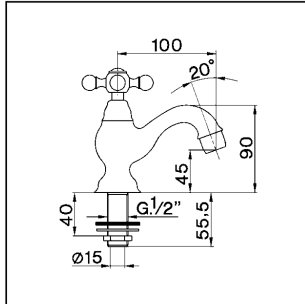

Pillar tap ARCANA CERAMIC_AC000900

cisal

AC 00090

- Rubinetto collo cigno
- Basin pillar tap
- Standventil
- Robinet de lavabo