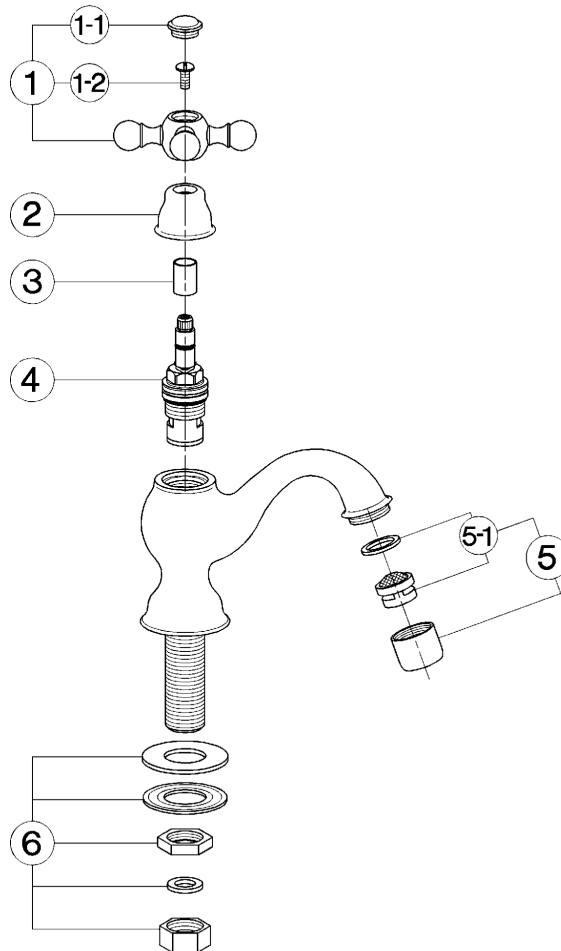

## Pillar tap ARCANA CERAMIC\_AC000900

MODEL **AC000900**

Pillar tap, without automatic pop-up waste

## Pillar tap ARCANA CERAMIC\_AC000900

## AC 00090

- Rubinetto collo cigno
- Basin pillar tap
- Standventil
- Robinet de lavabo

bar	PORTATA BOCCA DI EROGAZIONE * SPOUT FLOW RATE DURCHFLOSS WANNENEINLAUF DEBIT BEC DEVERSEUR l/min.
0.5	8
1	12
2	16.5
3	20
4	23
5	26

NR.	DESCRIZIONE DESCRIPTION BESCHREIBUNG DESCRIPTION	N. CODICE CODE NO. WERKSNR. NR. CODE	NR.	DESCRIZIONE DESCRIPTION BESCHREIBUNG DESCRIPTION	N. CODICE CODE NO. WERKSNR. NR. CODE	NR.	DESCRIZIONE DESCRIPTION BESCHREIBUNG DESCRIPTION	N. CODICE CODE NO. WERKSNR. NR. CODE
1	Maniglia "AR" con vite e placchetta Handle with screw and plate "AR" Griff "AR" mit Schraube und Abdeckklappe Croisillon avec vis et plaquette "AR"	ZZ 90307 0	5	Aeratore M.22x1 IB Mousseur M.22x1 IB Perlator M.22x1 IB Mousseur M.22x1 IB	ZZ 92841 0			
1-1	Placchetta a vite maniglia "AR" Cap for handle "AR" Abdeckklappe "AR" Griff Plaquette cache - vis crois. "AR"	ZZ 92617 0	5-1	Cartuccia per aeratore M. 22x1 Mousseur cartridge M.22x1 Kart. 1/Perlator M.22x1 Cartouche x mousseur M.22x1	ZZ 92703 0			
1-2	Vite M.4,5x10 tb. tc. zigrinata Screw M.4,5x10 Schraube M.4,5x10 Vis M.4,5x10	ZZ 92609 0	6	Set installazione rubinetto cigno Installation set for pillar tap Befestigungsset Set installation	ZZ 92865 0			
2	Cappuccio coprivite Ø32 H.21 "AC" Escaltheon Ø32 H.21 "AC" hadralve Abdeckklappe Ø32 H.21 "AC" Rosace couvre-tête Ø32 H.21 "AC"	ZZ 92652 0						
3	Tubetto copriasta "AR" H.15,5 Sliding cover tube "AR" H.15,5 Abdeckklappe Oberteil "AR" H.15,5 Tube couvre-tête "AR" H.15,5	ZZ 92619 0						
4	Vitone ceramico DX per monotori e gruppi "AC" Ceramic handlevalve 1/2" right "AC"-short Keramikoberteil 1/2"-rechts-"AC"-kurz Tête céramique 1/2" droite "AC"-courte	ZZ 92858 0						