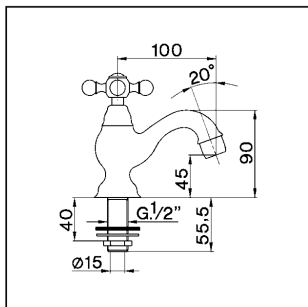

Pillar tap ARCANA CERAMIC_AC000900

cisal

AC 00090

- Rubinetto collo cigno
- Basin pillar tap
- Standventil
- Robinet de lavabo

bar	PORTATA BOCCA DI EROGAZIONE * SPOUT FLOW RATE DURCHFLOSS WANNENEINLAUF DEBIT BEC DEVERSEUR l/min.
0.5	8
1	12
2	16.5
3	20
4	23
5	26

NR.	DESCRIZIONE DESCRIPTION BESCHREIBUNG DESCRIPTION	N. CODICE CODE NO. WERKSNR. NR. CODE	NR.	DESCRIZIONE DESCRIPTION BESCHREIBUNG DESCRIPTION	N. CODICE CODE NO. WERKSNR. NR. CODE	NR.	DESCRIZIONE DESCRIPTION BESCHREIBUNG DESCRIPTION	N. CODICE CODE NO. WERKSNR. NR. CODE
1	Maniglia "AR" con vite e placchetta Handle with screw and plate "AR" Griff "AR" mit Schraube und Abdeckklappe Croisillon avec vis et plaquette "AR"	ZZ 90307 0	5	Aeratore M.22x1 IB Mousseur M.22x1 IB Perlator M.22x1 IB Mousseur M.22x1 IB	ZZ 92841 0			
1-1	Placchetta a vite maniglia "AR" Cap for handle "AR" Abdeckklappe "AR" Griff Plaquette cache - vis crois. "AR"	ZZ 92617 0	5-1	Cartuccia per aeratore M. 22x1 Mousseur cartridge M.22x1 Kart. 1/Perlator M.22x1 Cartouche x mousseur M.22x1	ZZ 92703 0			
1-2	Vite M.4,5x10 tb. tc. zigrinata Screw M.4,5x10 Schraube M.4,5x10 Vis M.4,5x10	ZZ 92609 0	6	Set installazione rubinetto cigno Installation set for pillar tap Befestigungsset Set installation	ZZ 92865 0			
2	Cappuccio coprivite 032 H.21 "AC" Escaltheon 032 H.21 "AC" hadralve Abdeckklappe 032 H.21 "AC" Rosace couvre-tête 032 H.21 "AC"	ZZ 92652 0						
3	Tubetto copriasta "AR" H.15,5 Sliding cover tube "AR" H.15,5 Abdeckklappe Oberteil "AR" H.15,5 Tube couvre-tête "AR" H.15,5	ZZ 92619 0						
4	Vitone ceramico DX per monotori e gruppi "AC" Ceramic hadralve 1/2" right "AC"-short Keramikoberteil 1/2"-rechts-"AC"-kurz Tête céramique 1/2" droite "AC"-courte	ZZ 92858 0						