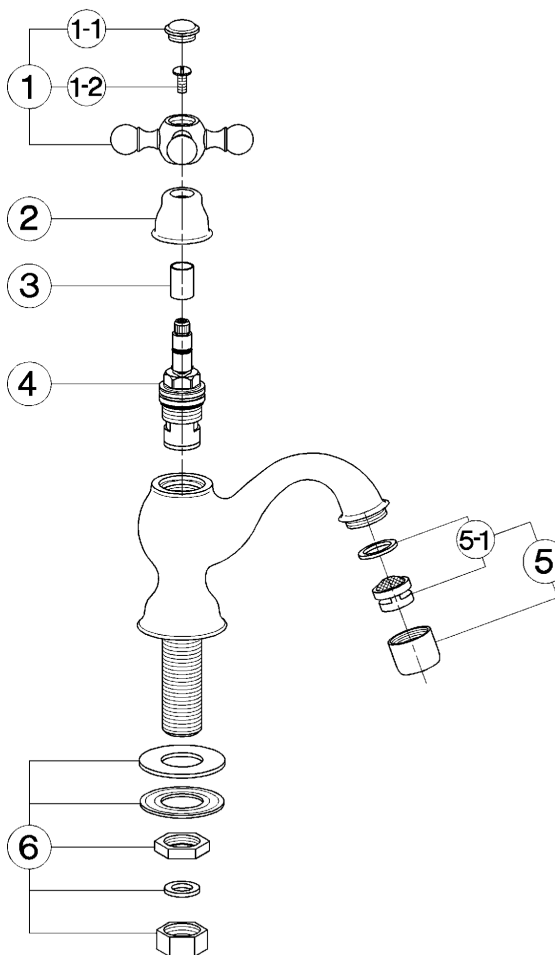

Pillar tap ARCANA CERAMIC_AC000900

cisal

AC 00090

- Rubinetto collo cigno
- Basin pillar tap
- Standventil
- Robinet de lavabo

bar	PORTATA BOCCA DI EROGAZIONE * SPOUT FLOW RATE DURCHFLOSS WANNENEINLAUF DEBIT BEC DEVERSEUR l/min.
0.5	8
1	12
2	16.5
3	20
4	23
5	26

NR.	DESCRIZIONE DESCRIPTION BESCHREIBUNG DESCRIPTION	N. CODICE CODE NO. WERKSNR. NR. CODE	NR.	DESCRIZIONE DESCRIPTION BESCHREIBUNG DESCRIPTION	N. CODICE CODE NO. WERKSNR. NR. CODE	NR.	DESCRIZIONE DESCRIPTION BESCHREIBUNG DESCRIPTION	N. CODICE CODE NO. WERKSNR. NR. CODE
1	Maniglia "AR" con vite e placchetta Handle with screw and plate "AR" Griff "AR" mit Schraube und Abdeckklappe Croisillon avec vis et plaquette "AR"	ZZ 90307 0	5	Aeratore M.22x1 IB Mousseur M.22x1 IB Perlator M.22x1 IB Mousseur M.22x1 IB	ZZ 92841 0			
1-1	Placchetta a vite maniglia "AR" Cap for handle "AR" Abdeckklappe "AR" Griff Plaquette cache - vis crois. "AR"	ZZ 92617 0	5-1	Cartuccia per aeratore M. 22x1 Mousseur cartridge M.22x1 Kart. 1/Perlator M.22x1 Cartouche x mousseur M.22x1	ZZ 92703 0			
1-2	Vite M.4,5x10 tb. tc. zigrinata Screw M.4,5x10 Schraube M.4,5x10 Vis M.4,5x10	ZZ 92609 0	6	Set installazione rubinetto cigno Installation set for pillar tap Befestigungsset Set installation	ZZ 92865 0			
2	Cappuccio coprivite 032 H.21 "AC" Escaltheon 032 H.21 "AC" hadralve Abdeckklappe 032 H.21 "AC" Rosace couvre-tête 032 H.21 "AC"	ZZ 92652 0						
3	Tubetto copriasta "AR" H.15,5 Sliding cover tube "AR" H.15,5 Abdeckklappe Oberteil "AR" H.15,5 Tube couvre-tête "AR" H.15,5	ZZ 92619 0						
4	Vitone ceramico DX per monotori e gruppi "AC" Ceramic hadralve 1/2" right "AC"-short Keramikoberteil 1/2"-rechts-"AC"-kurz Tête céramique 1/2" droite "AC"-courte	ZZ 92858 0						

AC.9

AC000900

<https://en.cisal.it/pillar-tap-arcana-ceramic-ac000900>

2026-06-13