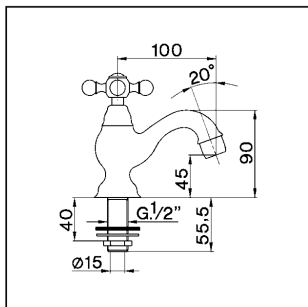

## Pillar tap ARCANA CERAMIC\_AC000900

**cisal**

**AC 00090**

- Rubinetto collo cigno
- Basin pillar tap
- Standventil
- Robinet de lavabo

bar	PORTATA BOCCA DI EROGAZIONE * SPOUT FLOW RATE DURCHFLOSS WANNENEINLAUF DEBIT BEC DEVERSEUR l/min.
0.5	8
1	12
2	16.5
3	20
4	23
5	26

NR.	DESCRIZIONE DESCRIPTION BESCHREIBUNG DESCRIPTION	N. CODICE CODE NO. WERKSNR. NR. CODE	NR.	DESCRIZIONE DESCRIPTION BESCHREIBUNG DESCRIPTION	N. CODICE CODE NO. WERKSNR. NR. CODE	NR.	DESCRIZIONE DESCRIPTION BESCHREIBUNG DESCRIPTION	N. CODICE CODE NO. WERKSNR. NR. CODE
1	Maniglia "AR" con vite e placchetta Handle with screw and plate "AR" Griff "AR" mit Schraube und Abdeckklappe Croisillon avec vis et plaquette "AR"	ZZ 90307 0	5	Aeratore M.22x1 IB Mousseur M.22x1 IB Perlator M.22x1 IB Mousseur M.22x1 IB	ZZ 92841 0			
1-1	Placchetta a vite maniglia "AR" Cap for handle "AR" Abdeckklappe "AR" Griff Plaquette cache - vis crois. "AR"	ZZ 92617 0	5-1	Cartuccia per aeratore M. 22x1 Mousseur cartridge M.22x1 Kart. 1/Perlator M.22x1 Cartouche x mousseur M.22x1	ZZ 92703 0			
1-2	Vite M.4,5x10 tb. tc. zigrinata Screw M.4,5x10 Schraube M.4,5x10 Vis M.4,5x10	ZZ 92609 0	6	Set installazione rubinetto cigno Installation set for pillar tap Befestigungsset Set installation	ZZ 92865 0			
2	Cappuccio coprivite 032 H.21 "AC" Escalcheon 032 H.21 "AC" hadralva Abdeckklappe 032 H.21 "AC" Rosace couvre-tête 032 H.21 "AC"	ZZ 92652 0						
3	Tubetto copriasta "AR" H.15,5 Sliding cover tube "AR" H.15,5 Abdeckklappe Oberteil "AR" H.15,5 Tube couvre-tête "AR" H.15,5	ZZ 92619 0						
4	Vitone ceramico DX per monotori e gruppi "AC" Ceramic hadralva 1/2" right "AC"-short Keramikoberteil 1/2"-rechts-"AC"-kurz Tête céramique 1/2" droite "AC"-courte	ZZ 92858 0						