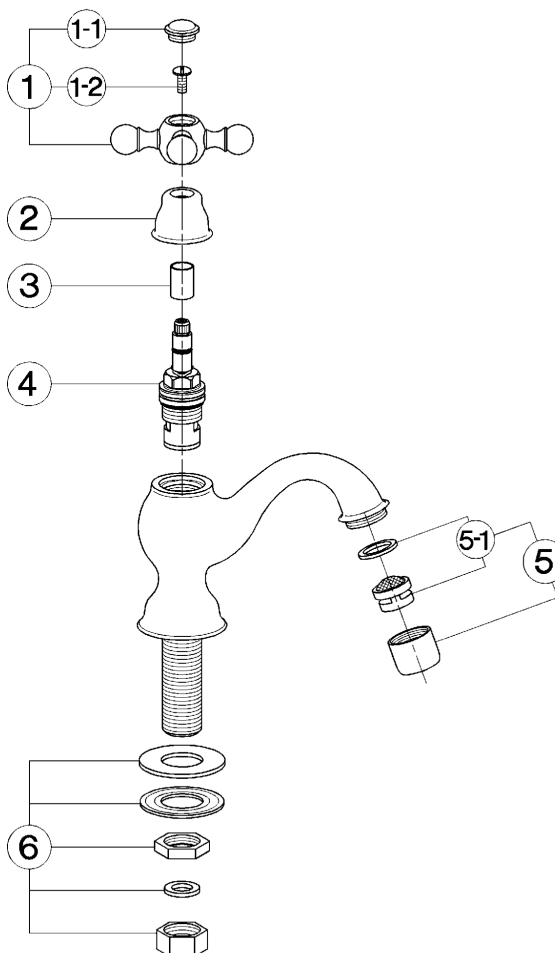

## Pillar tap ARCANA CERAMIC\_AC000900

**cisal**

**AC 00090**

- Rubinetto collo cigno
- Basin pillar tap
- Standventil
- Robinet de lavabo

bar	PORTATA BOCCA DI EROGAZIONE * SPOUT FLOW RATE DURCHFLOSS WANNENEINLAUF DEBIT BEC DEVERSEUR l/min.
0.5	8
1	12
2	16.5
3	20
4	23
5	26

NR.	DESCRIZIONE DESCRIPTION BESCHREIBUNG DESCRIPTION	N. CODICE CODE NO. WERKSNR. NR. CODE	NR.	DESCRIZIONE DESCRIPTION BESCHREIBUNG DESCRIPTION	N. CODICE CODE NO. WERKSNR. NR. CODE	NR.	DESCRIZIONE DESCRIPTION BESCHREIBUNG DESCRIPTION	N. CODICE CODE NO. WERKSNR. NR. CODE
1	Maniglia "AR" con vite e placchetta Handle with screw and plate "AR" Griff "AR" mit Schraube und Abdeckklappe Croisillon avec vis et plaquette "AR"	ZZ 90307 0	5	Aeratore M.22x1 IB Mousseur M.22x1 IB Perlator M.22x1 IB Mousseur M.22x1 IB	ZZ 92841 0			
1-1	Placchetta a vite maniglia "AR" Cap for handle "AR" Abdeckklappe "AR" Griff Plaquette cache - vis crois. "AR"	ZZ 92617 0	5-1	Cartuccia per aeratore M. 22x1 Mousseur cartridge M.22x1 Kart. 1/Perlator M.22x1 Cartouche x mousseur M.22x1	ZZ 92703 0			
1-2	Vite M.4,5x10 tb. tc. zigrinata Screw M.4,5x10 Schraube M.4,5x10 Vis M.4,5x10	ZZ 92609 0	6	Set installazione rubinetto cigno Installation set for pillar tap Befestigungsset Set installation	ZZ 92865 0			
2	Cappuccio coprivite 032 H.21 "AC" Escalcheon 032 H.21 "AC" hadralva Abdeckklappe 032 H.21 "AC" Rosace couvre-tête 032 H.21 "AC"	ZZ 92652 0						
3	Tubetto copriasta "AR" H.15,5 Sliding cover tube "AR" H.15,5 Abdeckklappe Oberteil "AR" H.15,5 Tube couvre-tête "AR" H.15,5	ZZ 92619 0						
4	Vitone ceramico DX per monotori e gruppi "AC" Ceramic hadralva 1/2" right "AC"-short Keramikoberteil 1/2"-rechts-"AC"-kurz Tête céramique 1/2" droite "AC"-courte	ZZ 92858 0						

AC.9

AC000900

<https://en.cisal.it/pillar-tap-arcana-ceramic-ac000900>

2026-06-14