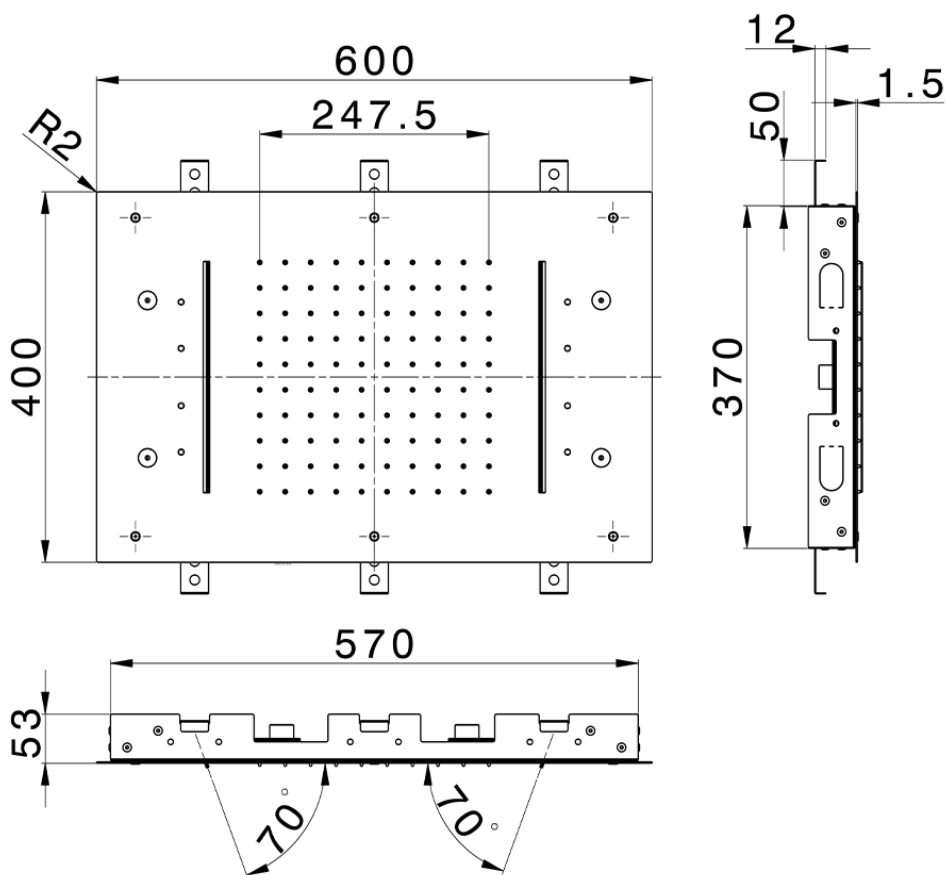

## 600x400 mm Ceiling showerheads ZEN SHOWER\_ZS0C0375

ZS0C0375

<https://en.cisal.it/600x400-mm-ceiling-showerheads-zen-shower-zs0c0375>

2026-04-15