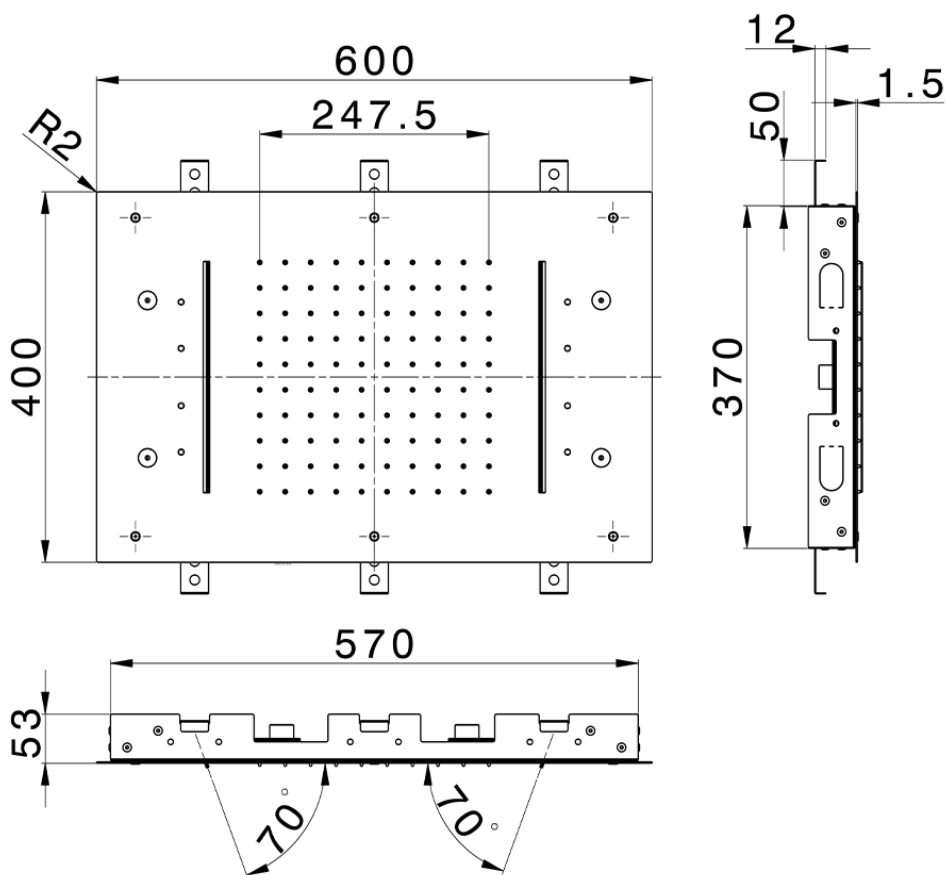

## 600x400 mm Ceiling showerheads ZEN SHOWER\_ZS0C0375

ZS0C0375

<https://en.cisal.it/600x400-mm-ceiling-showerheads-zen-shower-zs0c0375>

2026-06-13