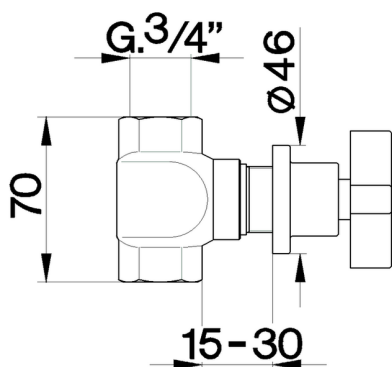

## Concealed stop valve BARCELONA\_BA000303

MODEL **BA000303**

Concealed stop valve, 3/4" D outlet

AVAILABLE FINISHINGS

-  **21** 21 Chrome
-  **2A** 2A Satin Brushed Nickel
-  **40** 40 Matt Black

CHARACTERISTICS

NR.	DESCRIZIONE DESCRIPTION BESCHREIBUNG DESCRIPTION	N. CODICE CODE NO. WERKSNR. NR. CODE	NR.	DESCRIZIONE DESCRIPTION BESCHREIBUNG DESCRIPTION	N. CODICE CODE NO. WERKSNR. NR. CODE	NR.	DESCRIZIONE DESCRIPTION BESCHREIBUNG DESCRIPTION	N. CODICE CODE NO. WERKSNR. NR. CODE
1	Rubinetto incasso 3/4" Concealed stop cock 3/4" Unterputventil 3/4" Robinet à encastrer 3/4"	ZZ 93494 0	2	Riduzione cappuccio incasso Reduction for escutcheon Reduzierstueck Reduction rosace	ZZ 93495 0			
1-1	Guarnizione rame 24x22,1x1 Gasket copper 24x22,1x1 Kupferdichtung 24x22,1x1 Joint cuivre 24x22,1x1	ZZ 92657 0	3	Cappuccio per batteria lavabo Escutcheon for basin mixer Abdeckkappe - WT Rosace lavabo	ZZ 93333 0			
1-2	Sede rubinetto incasso 3/4" Seat 3/4" Sitz 3/4" Siège 3/4"	ZZ 92659 0	4	Prolunga asta vitone deviatore Extension for diverting valve Verlängerung Rallonge	ZZ 93497 0			
1-3	Vitone 3/4" rubinetto incasso Headvalve 3/4" Oberteil 3/4" UP - Ventil Tête robinet à encastrer 3/4"	ZZ 93496 0	5	Vite M.4x16 Screw M.4x16 Schraube M.4x16 Vis M.4x16	ZZ 93498 0			
1-4	Dado M.5 bloccaggio guarnizione vitone 3/4" Nut M.5 headvalve 3/4" Befestigungsmutter M.5 Oberteil 3/4" Ecrou de fixation M.5 tête 3/4"	ZZ 92636 0	6	Maniglia "BA" per rubinetto incasso Handle "BA" for concealed valve Griff "BA" U/P Ventil Croisillon "BA" pour robinet à encastrer	ZZ 93290 0			
1-5	Guarnizione NBR 90 SH. 21,9x5,2x5 Gasket NBR 90 SH. 21,9x5,2x5 Dichtung NBR 90 SH. 21,9x5,2x5 Joint NBR 90 SH. 21,9x5,2x5	ZZ 92700 0	6-1	Grano punta piano inox M.4x4 Screw-stainless steel M.4x4 Madenschraube M.4x4 Vis speciale inox M.4x4	ZZ 93328 0			