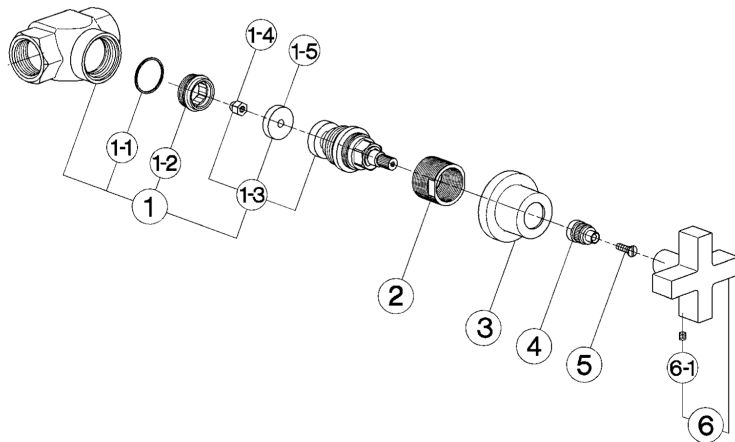

bar	PORTATA * FLOW RATE DURCHFLOSS DEBIT l/min.
0.1	21
0.3	37
0.5	42.5
1	60
2	/
3	/

* senza resistenza silenziosa (uscita libera)
without hydraulic resistance
ohne Widerstand
sans résistance hydraulique

NR.	DESCRIZIONE DESCRIPTION BESCHREIBUNG DESCRIPTION	N. CODICE CODE NO. WERKSNR. NR. CODE	NR.	DESCRIZIONE DESCRIPTION BESCHREIBUNG DESCRIPTION	N. CODICE CODE NO. WERKSNR. NR. CODE	NR.	DESCRIZIONE DESCRIPTION BESCHREIBUNG DESCRIPTION	N. CODICE CODE NO. WERKSNR. NR. CODE
1	Rubinetto incasso 3/4" Concealed stop cock 3/4" Unterputventil 3/4" Robinet à encastrer 3/4"	ZZ 93494 0	2	Riduzione cappuccio incasso Reduction for escutcheon Reduzierstueck Reduction rosace	ZZ 93495 0			
1-1	Guarnizione rame 24x22,1x1 Gasket copper 24x22,1x1 Kupferdichtung 24x22,1x1 Joint cuivre 24x22,1x1	ZZ 92657 0	3	Cappuccio per batteria lavabo Escutcheon for basin mixer Abdeckkappe - WT Rosace lavabo	ZZ 93333 0			
1-2	Sede rubinetto incasso 3/4" Seat 3/4" Sitz 3/4" Siège 3/4"	ZZ 92659 0	4	Prolunga asta vitone deviatore Extension for diverting valve Verlängerung Rallonge	ZZ 93497 0			
1-3	Vitone 3/4" rubinetto incasso Headvalve 3/4" Oberteil 3/4" UP - Ventil Tête robinet à encastrer 3/4"	ZZ 93496 0	5	Vite M.4x16 Screw M.4x16 Schraube M.4x16 Vis M.4x16	ZZ 93498 0			
1-4	Dado M.5 bloccaggio guarnizione vitone 3/4" Nut M.5 headvalve 3/4" Befestigungsmutter M.5 Oberteil 3/4" Ecrou de fixation M.5 tête 3/4"	ZZ 92636 0	6	Maniglia "BA" per rubinetto incasso Handle "BA" for concealed valve Griff "BA" U/P Ventil Croisillon "BA" pour robinet à encastrer	ZZ 93290 0			
1-5	Guarnizione NBR 90 SH. 21,9x5,2x5 Gasket NBR 90 SH. 21,9x5,2x5 Dichtung NBR 90 SH. 21,9x5,2x5 Joint NBR 90 SH. 21,9x5,2x5	ZZ 92700 0	6-1	Grano punta piano inox M.4x4 Screw-stainless steel M.4x4 Madenschraube M.4x4 Vis speciale inox M.4x4	ZZ 93328 0			

BA.7

BA000303

<https://en.cisal.it/concealed-stop-valve-barcelona-ba000303>

2026-04-04