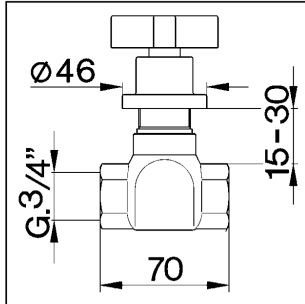

Concealed stop valve BARCELONA_BA000303

cisal

BA 00030

- Rubinetto incasso
- Concealed valve
- UP-Ventil DN 15
- Robinet à encastrer