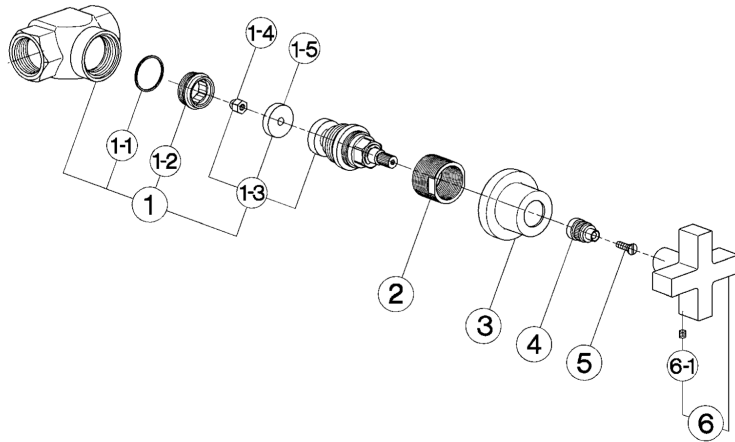

## Concealed stop valve BARCELONA\_BA000303

## BA 00030

- Rubinetto incasso
- Concealed valve
- UP-Ventil DN 15
- Robinet à encastrer

bar	PORTATA * FLOW RATE DURCHFLOß DEBIT l/min.
0.1	21
0.3	37
0.5	42.5
1	60
2	/
3	/

\* senza resistenza silenziosa (uscita libera)  
without hydraulic resistance  
ohne Widerstand  
sans résistance hydraulique

NR.	DESCRIZIONE DESCRIPTION BESCHREIBUNG DESCRIPTION	N. CODICE CODE NO. WERKSNR. NR. CODE	NR.	DESCRIZIONE DESCRIPTION BESCHREIBUNG DESCRIPTION	N. CODICE CODE NO. WERKSNR. NR. CODE	NR.	DESCRIZIONE DESCRIPTION BESCHREIBUNG DESCRIPTION	N. CODICE CODE NO. WERKSNR. NR. CODE
1	Rubinetto incasso 3/4" Concealed stop cock 3/4" Unterputventil 3/4" Robinet à encastrer 3/4"	ZZ 93494 0	2	Riduzione cappuccio incasso Reduction for escutcheon Reduzierstück Reduction rosace	ZZ 93495 0			
1-1	Guarnizione rame 24x22,1x1 Gasket copper 24x22,1x1 Kupferdichtung 24x22,1x1 Joint cuivre 24x22,1x1	ZZ 92657 0	3	Cappuccio per batteria lavabo Escutcheon for basin mixer Abdeckkappe - WT Rosace lavabo	ZZ 93333 0			
1-2	Sede rubinetto incasso 3/4" Seat 3/4" Sitz 3/4" Siège 3/4"	ZZ 92659 0	4	Prolunga asta vitone deviatore Extension for diverting valve Verlängerung Rallonge	ZZ 93497 0			
1-3	Vitone 3/4" rubinetto incasso Headvalve 3/4" Oberteil 3/4" UP - Ventil Tête robinet à encastrer 3/4"	ZZ 93496 0	5	Vite M.4x16 Screw M.4x16 Schraube M.4x16 Vis M.4x16	ZZ 93498 0			
1-4	Dado M.5 bloccaggio guarnizione vitone 3/4" Nut M.5 headvalve 3/4" Befestigungsmutter M.5 Oberteil 3/4" Ecrou de fixation M.5 tête 3/4"	ZZ 92636 0	6	Maniglia "BA" per rubinetto incasso Handle "BA" for concealed valve Griff "BA" U/P Ventil Croisillon "BA" pour robinet à encastrer	ZZ 93290 0			
1-5	Guarnizione NBR 90 SH. 21,9x5,2x5 Gasket NBR 90 SH. 21,9x5,2x5 Dichtung NBR 90 SH. 21,9x5,2x5 Joint NBR 90 SH. 21,9x5,2x5	ZZ 92700 0	6-1	Grano punta piano inox M.4x4 Screw-stainless steel M.4x4 Madenschraube M.4x4 Vis speciale inox M.4x4	ZZ 93328 0			