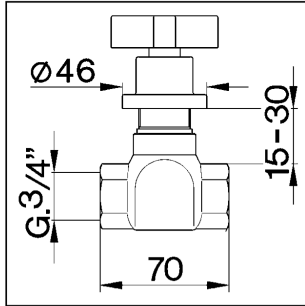

## Concealed stop valve BARCELONA\_BA000303

## BA 00030

- Rubinetto incasso
- Concealed valve
- UP-Ventil DN 15
- Robinet à encastrer

bar	PORTATA * FLOW RATE DURCHFLOß DEBIT l/min.
0.1	21
0.3	37
0.5	42.5
1	60
2	/
3	/

\* senza resistenza silenziosa (uscita libera)  
without hydraulic resistance  
ohne Widerstand  
sans résistance hydraulique

NR.	DESCRIZIONE DESCRIPTION BESCHREIBUNG DESCRIPTION	N. CODICE CODE NO. WERKSNR. NR. CODE	NR.	DESCRIZIONE DESCRIPTION BESCHREIBUNG DESCRIPTION	N. CODICE CODE NO. WERKSNR. NR. CODE	NR.	DESCRIZIONE DESCRIPTION BESCHREIBUNG DESCRIPTION	N. CODICE CODE NO. WERKSNR. NR. CODE
1	Rubinetto incasso 3/4" Concealed stop cock 3/4" Unterputventil 3/4" Robinet à encastrer 3/4"	ZZ 93494 0	2	Riduzione cappuccio incasso Reduction for escutcheon Reduzierstück Reduction rosace	ZZ 93495 0			
1-1	Guarnizione rame 24x22,1x1 Gasket copper 24x22,1x1 Kupferdichtung 24x22,1x1 Joint cuivre 24x22,1x1	ZZ 92657 0	3	Cappuccio per batteria lavabo Escutcheon for basin mixer Abdeckkappe - WT Rosace lavabo	ZZ 93333 0			
1-2	Sede rubinetto incasso 3/4" Seat 3/4" Sitz 3/4" Siège 3/4"	ZZ 92659 0	4	Prolunga asta vitone deviatore Extension for diverting valve Verlängerung Rallonge	ZZ 93497 0			
1-3	Vitone 3/4" rubinetto incasso Headvalve 3/4" Oberteil 3/4" UP - Ventil Tête robinet à encastrer 3/4"	ZZ 93496 0	5	Vite M.4x16 Screw M.4x16 Schraube M.4x16 Vis M.4x16	ZZ 93498 0			
1-4	Dado M.5 bloccaggio guarnizione vitone 3/4" Nut M.5 headvalve 3/4" Befestigungsmutter M.5 Oberteil 3/4" Ecrou de fixation M.5 tête 3/4"	ZZ 92636 0	6	Maniglia "BA" per rubinetto incasso Handle "BA" for concealed valve Griff "BA" U/P Ventil Croisillon "BA" pour robinet à encastrer	ZZ 93290 0			
1-5	Guarnizione NBR 90 SH. 21,9x5,2x5 Gasket NBR 90 SH. 21,9x5,2x5 Dichtung NBR 90 SH. 21,9x5,2x5 Joint NBR 90 SH. 21,9x5,2x5	ZZ 92700 0	6-1	Grano punta piano inox M.4x4 Screw-stainless steel M.4x4 Madenschraube M.4x4 Vis speciale inox M.4x4	ZZ 93328 0			