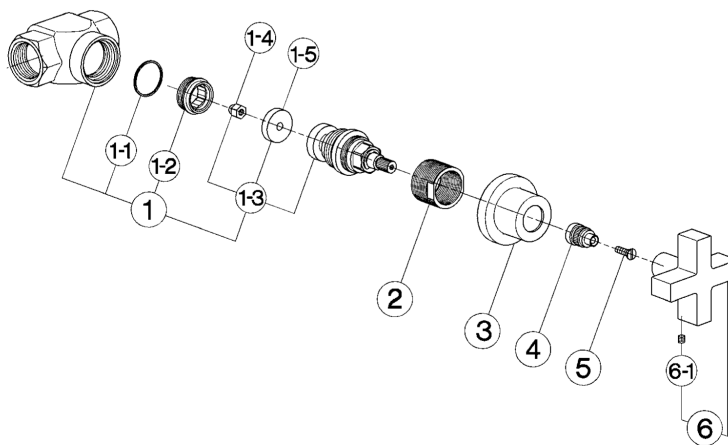

Concealed stop valve BARCELONA_BA000303

cisal

BA 00030

- Rubinetto incasso
- Concealed valve
- UP-Ventil DN 15
- Robinet à encastrer

bar	PORTATA * FLOW RATE DURCHFLOSS DEBIT l/min.
0.1	21
0.3	37
0.5	42.5
1	60
2	/
3	/

* senza resistenza silenziosa (uscita libera)
without hydraulic resistance
ohne Widerstand
sans résistance hydraulique

NR.	DESCRIZIONE DESCRIPTION BESCHREIBUNG DESCRIPTION	N. CODICE CODE NO. WERKSNR. NR. CODE	NR.	DESCRIZIONE DESCRIPTION BESCHREIBUNG DESCRIPTION	N. CODICE CODE NO. WERKSNR. NR. CODE	NR.	DESCRIZIONE DESCRIPTION BESCHREIBUNG DESCRIPTION	N. CODICE CODE NO. WERKSNR. NR. CODE
1	Rubinetto incasso 3/4" Concealed stop cock 3/4" Unterputventil 3/4" Robinet à encastrer 3/4"	ZZ 93494 0	2	Riduzione cappuccio incasso Reduction for escutcheon Reduzierstück Reduction rosace	ZZ 93495 0			
1-1	Guarnizione rame 24x22,1x1 Gasket copper 24x22,1x1 Kupferdichtung 24x22,1x1 Joint cuivre 24x22,1x1	ZZ 92657 0	3	Cappuccio per batteria lavabo Escutcheon for basin mixer Abdeckkappe - WT Rosace lavabo	ZZ 93333 0			
1-2	Sede rubinetto incasso 3/4" Seat 3/4" Sitz 3/4" Siège 3/4"	ZZ 92659 0	4	Prolunga asta vitone deviatore Extension for diverting valve Verlängerung Rallonge	ZZ 93497 0			
1-3	Vitone 3/4" rubinetto incasso Headvalve 3/4" Oberteil 3/4" UP - Ventil Tête robinet à encastrer 3/4"	ZZ 93496 0	5	Vite M.4x16 Screw M.4x16 Schraube M.4x16 Vis M.4x16	ZZ 93498 0			
1-4	Dado M.5 bloccaggio guarnizione vitone 3/4" Nut M.5 headvalve 3/4" Befestigungsmutter M.5 Oberteil 3/4" Ecrou de fixation M.5 tête 3/4"	ZZ 92636 0	6	Maniglia "BA" per rubinetto incasso Handle "BA" for concealed valve Griff "BA" U/P Ventil Croisillon "BA" pour robinet à encastrer	ZZ 93290 0			
1-5	Guarnizione NBR 90 SH. 21,9x5,2x5 Gasket NBR 90 SH. 21,9x5,2x5 Dichtung NBR 90 SH. 21,9x5,2x5 Joint NBR 90 SH. 21,9x5,2x5	ZZ 92700 0	6-1	Grano punta piano inox M.4x4 Screw-stainless steel M.4x4 Madenschraube M.4x4 Vis speciale inox M.4x4	ZZ 93328 0			