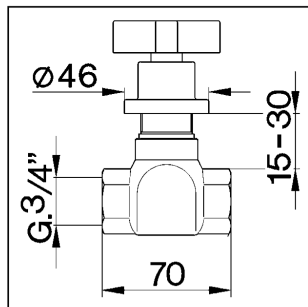

Concealed stop valve BARCELONA_BA000303

cisal

BA 00030

- Rubinetto incasso
- Concealed valve
- UP-Ventil DN 15
- Robinet à encastrer

bar	PORTATA * FLOW RATE DURCHFLOSS DEBIT l/min.
0.1	21
0.3	37
0.5	42.5
1	60
2	/
3	/

* senza resistenza silenziosa (uscita libera)
without hydraulic resistance
ohne Widerstand
sans résistance hydraulique

NR.	DESCRIZIONE DESCRIPTION BESCHREIBUNG DESCRIPTION	N. CODICE CODE NO. WERKSNR. NR. CODE	NR.	DESCRIZIONE DESCRIPTION BESCHREIBUNG DESCRIPTION	N. CODICE CODE NO. WERKSNR. NR. CODE	NR.	DESCRIZIONE DESCRIPTION BESCHREIBUNG DESCRIPTION	N. CODICE CODE NO. WERKSNR. NR. CODE
1	Rubinetto incasso 3/4" Concealed stop cock 3/4" Unterputventil 3/4" Robinet à encastrer 3/4"	ZZ 93494 0	2	Riduzione cappuccio incasso Reduction for escutcheon Reduzierstück Reduction rosace	ZZ 93495 0			
1-1	Guarnizione rame 24x22,1x1 Gasket copper 24x22,1x1 Kupferdichtung 24x22,1x1 Joint cuivre 24x22,1x1	ZZ 92657 0	3	Cappuccio per batteria lavabo Escutcheon for basin mixer Abdeckkappe - WT Rosace lavabo	ZZ 93333 0			
1-2	Sede rubinetto incasso 3/4" Seat 3/4" Sitz 3/4" Siège 3/4"	ZZ 92659 0	4	Prolunga asta vitone deviatore Extension for diverting valve Verlängerung Rallonge	ZZ 93497 0			
1-3	Vitone 3/4" rubinetto incasso Headvalve 3/4" Oberteil 3/4" UP - Ventil Tête robinet à encastrer 3/4"	ZZ 93496 0	5	Vite M.4x16 Screw M.4x16 Schraube M.4x16 Vis M.4x16	ZZ 93498 0			
1-4	Dado M.5 bloccaggio guarnizione vitone 3/4" Nut M.5 headvalve 3/4" Befestigungsmutter M.5 Oberteil 3/4" Ecrou de fixation M.5 tête 3/4"	ZZ 92636 0	6	Maniglia "BA" per rubinetto incasso Handle "BA" for concealed valve Griff "BA" U/P Ventil Croisillon "BA" pour robinet à encastrer	ZZ 93290 0			
1-5	Guarnizione NBR 90 SH. 21,9x5,2x5 Gasket NBR 90 SH. 21,9x5,2x5 Dichtung NBR 90 SH. 21,9x5,2x5 Joint NBR 90 SH. 21,9x5,2x5	ZZ 92700 0	6-1	Grano punta piano inox M.4x4 Screw-stainless steel M.4x4 Madenschraube M.4x4 Vis speciale inox M.4x4	ZZ 93328 0			