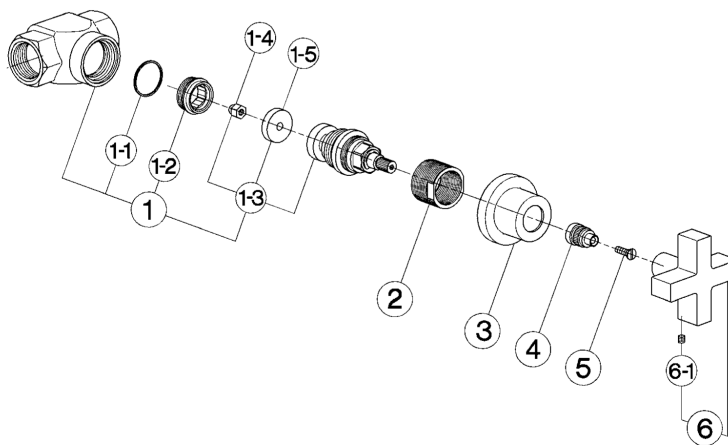

bar	PORTATA * FLOW RATE DURCHFLOSS DEBIT l/min.
0.1	21
0.3	37
0.5	42.5
1	60
2	/
3	/

* senza resistenza silenziosa (uscita libera)
without hydraulic resistance
ohne Widerstand
sans résistance hydraulique

NR.	DESCRIZIONE DESCRIPTION BESCHREIBUNG DESCRIPTION	N. CODICE CODE NO. WERKSNR. NR. CODE	NR.	DESCRIZIONE DESCRIPTION BESCHREIBUNG DESCRIPTION	N. CODICE CODE NO. WERKSNR. NR. CODE	NR.	DESCRIZIONE DESCRIPTION BESCHREIBUNG DESCRIPTION	N. CODICE CODE NO. WERKSNR. NR. CODE
1	Rubinetto incasso 3/4" Concealed stop cock 3/4" Unterputventil 3/4" Robinet à encastrer 3/4"	ZZ 93494 0	2	Riduzione cappuccio incasso Reduction for escutcheon Reduzierstück Reduction rosace	ZZ 93495 0			
1-1	Guarnizione rame 24x22,1x1 Gasket copper 24x22,1x1 Kupferdichtung 24x22,1x1 Joint cuivre 24x22,1x1	ZZ 92657 0	3	Cappuccio per batteria lavabo Escutcheon for basin mixer Abdeckkappe - WT Rosace lavabo	ZZ 93333 0			
1-2	Sede rubinetto incasso 3/4" Seat 3/4" Sitz 3/4" Siège 3/4"	ZZ 92659 0	4	Prolunga asta vitone deviatore Extension for diverting valve Verlängerung Rallonge	ZZ 93497 0			
1-3	Vitone 3/4" rubinetto incasso Headvalve 3/4" Oberteil 3/4" UP - Ventil Tête robinet à encastrer 3/4"	ZZ 93496 0	5	Vite M.4x16 Screw M.4x16 Schraube M.4x16 Vis M.4x16	ZZ 93498 0			
1-4	Dado M.5 bloccaggio guarnizione vitone 3/4" Nut M.5 headvalve 3/4" Befestigungsmutter M.5 Oberteil 3/4" Ecrou de fixation M.5 tête 3/4"	ZZ 92636 0	6	Maniglia "BA" per rubinetto incasso Handle "BA" for concealed valve Griff "BA" U/P Ventil Croisillon "BA" pour robinet à encastrer	ZZ 93290 0			
1-5	Guarnizione NBR 90 SH. 21,9x5,2x5 Gasket NBR 90 SH. 21,9x5,2x5 Dichtung NBR 90 SH. 21,9x5,2x5 Joint NBR 90 SH. 21,9x5,2x5	ZZ 92700 0	6-1	Grano punta piano inox M.4x4 Screw-stainless steel M.4x4 Madenschraube M.4x4 Vis speciale inox M.4x4	ZZ 93328 0			

BA.7

BA000303

<https://en.cisal.it/concealed-stop-valve-barcelona-ba000303>

2026-06-04