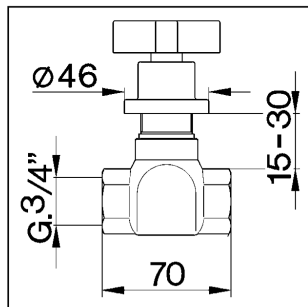

Concealed stop valve BARCELONA_BA000303

cisal

BA 00030

- Rubinetto incasso
- Concealed valve
- UP-Ventil DN 15
- Robinet à encastrer