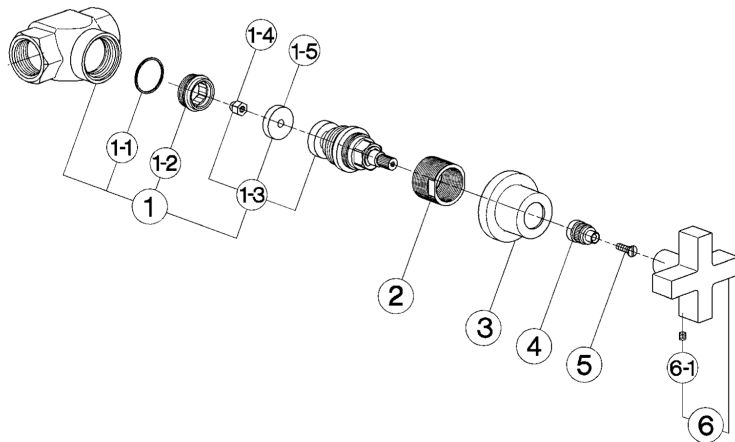

bar	PORTATA * FLOW RATE DURCHFLOSS DEBIT l/min.
0.1	21
0.3	37
0.5	42.5
1	60
2	/
3	/

* senza resistenza silenziosa (uscita libera)
without hydraulic resistance
ohne Widerstand
sans résistance hydraulique

NR.	DESCRIZIONE DESCRIPTION BESCHREIBUNG DESCRIPTION	N. CODICE CODE NO. WERKSNR. NR. CODE	NR.	DESCRIZIONE DESCRIPTION BESCHREIBUNG DESCRIPTION	N. CODICE CODE NO. WERKSNR. NR. CODE	NR.	DESCRIZIONE DESCRIPTION BESCHREIBUNG DESCRIPTION	N. CODICE CODE NO. WERKSNR. NR. CODE
1	Rubinetto incasso 3/4" Concealed stop cock 3/4" Unterputventil 3/4" Robinet à encastrer 3/4"	ZZ 93494 0	2	Riduzione cappuccio incasso Reduction for escutcheon Reduzierstück Reduction rosace	ZZ 93495 0			
1-1	Guarnizione rame 24x22,1x1 Gasket copper 24x22,1x1 Kupferdichtung 24x22,1x1 Joint cuivre 24x22,1x1	ZZ 92657 0	3	Cappuccio per batteria lavabo Escutcheon for basin mixer Abdeckkappe - WT Rosace lavabo	ZZ 93333 0			
1-2	Sede rubinetto incasso 3/4" Seat 3/4" Sitz 3/4" Siège 3/4"	ZZ 92659 0	4	Prolunga asta vitone deviatore Extension for diverting valve Verlängerung Rallonge	ZZ 93497 0			
1-3	Vitone 3/4" rubinetto incasso Headvalve 3/4" Oberteil 3/4" UP - Ventil Tête robinet à encastrer 3/4"	ZZ 93496 0	5	Vite M.4x16 Screw M.4x16 Schraube M.4x16 Vis M.4x16	ZZ 93498 0			
1-4	Dado M.5 bloccaggio guarnizione vitone 3/4" Nut M.5 headvalve 3/4" Befestigungsmutter M.5 Oberteil 3/4" Ecrou de fixation M.5 tête 3/4"	ZZ 92636 0	6	Maniglia "BA" per rubinetto incasso Handle "BA" for concealed valve Griff "BA" U/P Ventil Croisillon "BA" pour robinet à encastrer	ZZ 93290 0			
1-5	Guarnizione NBR 90 SH. 21,9x5,2x5 Gasket NBR 90 SH. 21,9x5,2x5 Dichtung NBR 90 SH. 21,9x5,2x5 Joint NBR 90 SH. 21,9x5,2x5	ZZ 92700 0	6-1	Grano punta piano inox M.4x4 Screw-stainless steel M.4x4 Madenschraube M.4x4 Vis speciale inox M.4x4	ZZ 93328 0			

BA.7

BA000303

<https://en.cisal.it/concealed-stop-valve-barcelona-ba000303>

2026-04-26