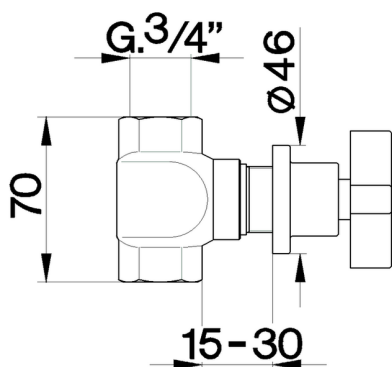

## Concealed stop valve BARCELONA\_BA000303

MODEL **BA000303**

Concealed stop valve, 3/4" D outlet

AVAILABLE FINISHINGS

- 
**21** 21 Chrome
- 
**2A** 2A Satin Brushed Nickel
- 
**40** 40 Matt Black

CHARACTERISTICS

NR.	DESCRIZIONE DESCRIPTION BESCHREIBUNG DESCRIPTION	N. CODICE CODE NO. WERKSNR. NR. CODE	NR.	DESCRIZIONE DESCRIPTION BESCHREIBUNG DESCRIPTION	N. CODICE CODE NO. WERKSNR. NR. CODE	NR.	DESCRIZIONE DESCRIPTION BESCHREIBUNG DESCRIPTION	N. CODICE CODE NO. WERKSNR. NR. CODE
1	Rubinetto incasso 3/4" Concealed stop cock 3/4" Unterputventil 3/4" Robinet à encastrer 3/4"	ZZ 93494 0	2	Riduzione cappuccio incasso Reduction for escutcheon Reduzierstück Reduction rosace	ZZ 93495 0			
1-1	Guarnizione rame 24x22,1x1 Gasket copper 24x22,1x1 Kupferdichtung 24x22,1x1 Joint cuivre 24x22,1x1	ZZ 92657 0	3	Cappuccio per batteria lavabo Escutcheon for basin mixer Abdeckkappe - WT Rosace lavabo	ZZ 93333 0			
1-2	Sede rubinetto incasso 3/4" Seat 3/4" Sitz 3/4" Siège 3/4"	ZZ 92659 0	4	Prolunga asta vitone deviatore Extension for diverting valve Verlängerung Rallonge	ZZ 93497 0			
1-3	Vitone 3/4" rubinetto incasso Headvalve 3/4" Oberteil 3/4" UP - Ventil Tête robinet à encastrer 3/4"	ZZ 93496 0	5	Vite M.4x16 Screw M.4x16 Schraube M.4x16 Vis M.4x16	ZZ 93498 0			
1-4	Dado M.5 bloccaggio guarnizione vitone 3/4" Nut M.5 headvalve 3/4" Befestigungsmutter M.5 Oberteil 3/4" Ecrou de fixation M.5 tête 3/4"	ZZ 92636 0	6	Maniglia "BA" per rubinetto incasso Handle "BA" for concealed valve Griff "BA" U/P Ventil Croisillon "BA" pour robinet à encastrer	ZZ 93290 0			
1-5	Guarnizione NBR 90 SH. 21,9x5,2x5 Gasket NBR 90 SH. 21,9x5,2x5 Dichtung NBR 90 SH. 21,9x5,2x5 Joint NBR 90 SH. 21,9x5,2x5	ZZ 92700 0	6-1	Grano punta piano inox M.4x4 Screw-stainless steel M.4x4 Madenschraube M.4x4 Vis speciale inox M.4x4	ZZ 93328 0			