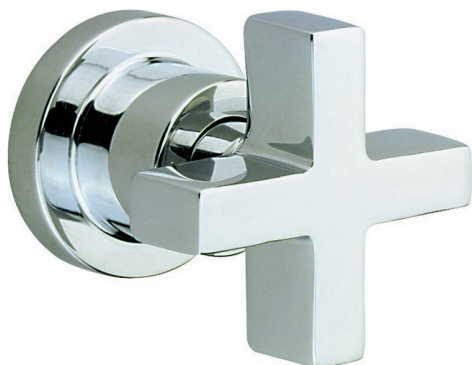

## Concealed stop valve BARCELONA\_BA000303

MODEL **BA000303**

Concealed stop valve, 3/4" D outlet

AVAILABLE FINISHINGS

- 
**21** 21 Chrome
- 
**2A** 2A Satin Brushed Nickel
- 
**40** 40 Matt Black

CHARACTERISTICS

## Concealed stop valve BARCELONA\_BA000303

## BA 00030

- Rubinetto incasso
- Concealed valve
- UP-Ventil DN 15
- Robinet à encastrer

bar	PORTATA * FLOW RATE DURCHFLOSS DEBIT l/min.
0.1	21
0.3	37
0.5	42.5
1	60
2	/
3	/

\* senza resistenza silenziosa (uscita libera)  
without hydraulic resistance  
ohne Widerstand  
sans résistance hydraulique