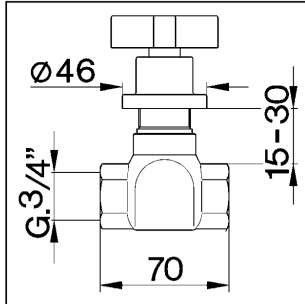

Concealed stop valve BARCELONA_BA000303

cisal

BA 00030

- Rubinetto incasso
- Concealed valve
- UP-Ventil DN 15
- Robinet à encastrer

bar	PORTATA * FLOW RATE DURCHFLOß DEBIT l/min.
0.1	21
0.3	37
0.5	42.5
1	60
2	/
3	/

* senza resistenza silenziosa (uscita libera)
without hydraulic resistance
ohne Widerstand
sans résistance hydraulique

NR.	DESCRIZIONE DESCRIPTION BESCHREIBUNG DESCRIPTION	N. CODICE CODE NO. WERKSNR. NR. CODE	NR.	DESCRIZIONE DESCRIPTION BESCHREIBUNG DESCRIPTION	N. CODICE CODE NO. WERKSNR. NR. CODE	NR.	DESCRIZIONE DESCRIPTION BESCHREIBUNG DESCRIPTION	N. CODICE CODE NO. WERKSNR. NR. CODE
1	Rubinetto incasso 3/4" Concealed stop cock 3/4" Unterputventil 3/4" Robinet à encastrer 3/4"	ZZ 93494 0	2	Riduzione cappuccio incasso Reduction for escutcheon Reduzierstück Reduction rosace	ZZ 93495 0			
1-1	Guarnizione rame 24x22,1x1 Gasket copper 24x22,1x1 Kupferdichtung 24x22,1x1 Joint cuivre 24x22,1x1	ZZ 92657 0	3	Cappuccio per batteria lavabo Escutcheon for basin mixer Abdeckkappe - WT Rosace lavabo	ZZ 93333 0			
1-2	Sede rubinetto incasso 3/4" Seat 3/4" Sitz 3/4" Siège 3/4"	ZZ 92659 0	4	Prolunga asta vitone deviatore Extension for diverting valve Verlängerung Rallonge	ZZ 93497 0			
1-3	Vitone 3/4" rubinetto incasso Headvalve 3/4" Oberteil 3/4" UP - Ventil Tête robinet à encastrer 3/4"	ZZ 93496 0	5	Vite M.4x16 Screw M.4x16 Schraube M.4x16 Vis M.4x16	ZZ 93498 0			
1-4	Dado M.5 bloccaggio guarnizione vitone 3/4" Nut M.5 headvalve 3/4" Befestigungsmutter M.5 Oberteil 3/4" Ecrou de fixation M.5 tête 3/4"	ZZ 92636 0	6	Maniglia "BA" per rubinetto incasso Handle "BA" for concealed valve Griff "BA" U/P Ventil Croisillon "BA" pour robinet à encastrer	ZZ 93290 0			
1-5	Guarnizione NBR 90 SH. 21,9x5,2x5 Gasket NBR 90 SH. 21,9x5,2x5 Dichtung NBR 90 SH. 21,9x5,2x5 Joint NBR 90 SH. 21,9x5,2x5	ZZ 92700 0	6-1	Grano punta piano inox M.4x4 Screw-stainless steel M.4x4 Madenschraube M.4x4 Vis speciale inox M.4x4	ZZ 93328 0			