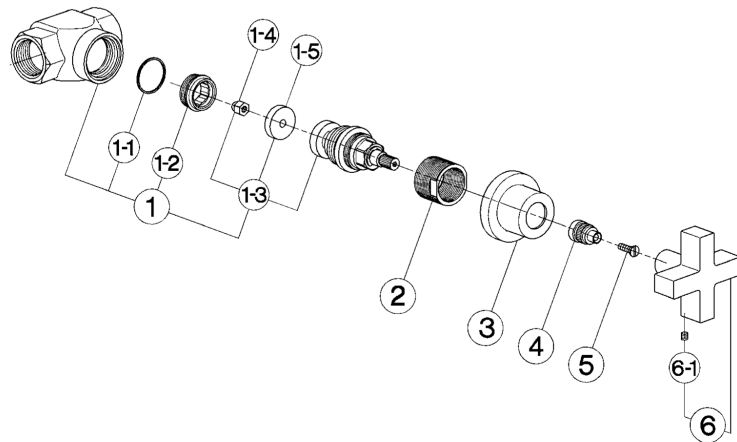

Concealed stop valve BARCELONA_BA000303

cisal

BA 00030

- Rubinetto incasso
- Concealed valve
- UP-Ventil DN 15
- Robinet à encastrer

bar	PORTATA * FLOW RATE DURCHFLOß DEBIT l/min.
0.1	21
0.3	37
0.5	42.5
1	60
2	/
3	/

* senza resistenza silenziosa (uscita libera)
without hydraulic resistance
ohne Widerstand
sans résistance hydraulique

NR.	DESCRIZIONE DESCRIPTION BESCHREIBUNG DESCRIPTION	N. CODICE CODE NO. WERKSNR. NR. CODE	NR.	DESCRIZIONE DESCRIPTION BESCHREIBUNG DESCRIPTION	N. CODICE CODE NO. WERKSNR. NR. CODE	NR.	DESCRIZIONE DESCRIPTION BESCHREIBUNG DESCRIPTION	N. CODICE CODE NO. WERKSNR. NR. CODE
1	Rubinetto incasso 3/4" Concealed stop cock 3/4" Unterputventil 3/4" Robinet à encastrer 3/4"	ZZ 93494 0	2	Riduzione cappuccio incasso Reduction for escutcheon Reduzierstück Reduction rosace	ZZ 93495 0			
1-1	Guarnizione rame 24x22,1x1 Gasket copper 24x22,1x1 Kupferdichtung 24x22,1x1 Joint cuivre 24x22,1x1	ZZ 92657 0	3	Cappuccio per batteria lavabo Escutcheon for basin mixer Abdeckkappe - WT Rosace lavabo	ZZ 93333 0			
1-2	Sede rubinetto incasso 3/4" Seat 3/4" Sitz 3/4" Siège 3/4"	ZZ 92659 0	4	Prolunga asta vitone deviatore Extension for diverting valve Verlängerung Rallonge	ZZ 93497 0			
1-3	Vitone 3/4" rubinetto incasso Headvalve 3/4" Oberteil 3/4" UP - Ventil Tête robinet à encastrer 3/4"	ZZ 93496 0	5	Vite M.4x16 Screw M.4x16 Schraube M.4x16 Vis M.4x16	ZZ 93498 0			
1-4	Dado M.5 bloccaggio guarnizione vitone 3/4" Nut M.5 headvalve 3/4" Befestigungsmutter M.5 Oberteil 3/4" Ecrou de fixation M.5 tête 3/4"	ZZ 92636 0	6	Maniglia "BA" per rubinetto incasso Handle "BA" for concealed valve Griff "BA" U/P Ventil Croisillon "BA" pour robinet à encastrer	ZZ 93290 0			
1-5	Guarnizione NBR 90 SH. 21,9x5,2x5 Gasket NBR 90 SH. 21,9x5,2x5 Dichtung NBR 90 SH. 21,9x5,2x5 Joint NBR 90 SH. 21,9x5,2x5	ZZ 92700 0	6-1	Grano punta piano inox M.4x4 Screw-stainless steel M.4x4 Madenschraube M.4x4 Vis speciale inox M.4x4	ZZ 93328 0			