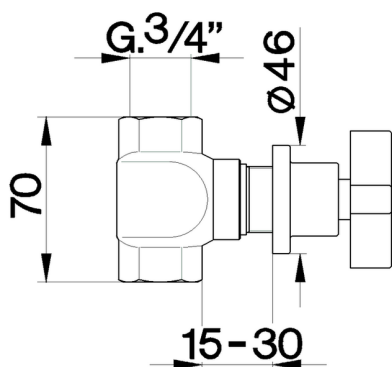

Concealed stop valve BARCELONA_BA000303

MODEL **BA000303**

Concealed stop valve, 3/4" D outlet

AVAILABLE FINISHINGS

- 
21 21 Chrome
- 
2A 2A Satin Brushed Nickel
- 
40 40 Matt Black

CHARACTERISTICS

Concealed stop valve BARCELONA_BA000303

NR.	DESCRIZIONE DESCRIPTION BESCHREIBUNG DESCRIPTION	N. CODICE CODE NO. WERKSNR. NR. CODE	NR.	DESCRIZIONE DESCRIPTION BESCHREIBUNG DESCRIPTION	N. CODICE CODE NO. WERKSNR. NR. CODE	NR.	DESCRIZIONE DESCRIPTION BESCHREIBUNG DESCRIPTION	N. CODICE CODE NO. WERKSNR. NR. CODE
1	Rubinetto incasso 3/4" Concealed stop cock 3/4" Unterputventil 3/4" Robinet à encastrer 3/4"	ZZ 93494 0	2	Riduzione cappuccio incasso Reduction for escutcheon Reduzierstück Reduction rosace	ZZ 93495 0			
1-1	Guarnizione rame 24x22,1x1 Gasket copper 24x22,1x1 Kupferdichtung 24x22,1x1 Joint cuivre 24x22,1x1	ZZ 92657 0	3	Cappuccio per batteria lavabo Escutcheon for basin mixer Abdeckkappe - WT Rosace lavabo	ZZ 93333 0			
1-2	Sede rubinetto incasso 3/4" Seat 3/4" Sitz 3/4" Siège 3/4"	ZZ 92659 0	4	Prolunga asta vitone deviatore Extension for diverting valve Verlängerung Rallonge	ZZ 93497 0			
1-3	Vitone 3/4" rubinetto incasso Headvalve 3/4" Oberteil 3/4" UP - Ventil Tête robinet à encastrer 3/4"	ZZ 93496 0	5	Vite M.4x16 Screw M.4x16 Schraube M.4x16 Vis M.4x16	ZZ 93498 0			
1-4	Dado M.5 bloccaggio guarnizione vitone 3/4" Nut M.5 headvalve 3/4" Befestigungsmutter M.5 Oberteil 3/4" Ecrou de fixation M.5 tête 3/4"	ZZ 92636 0	6	Maniglia "BA" per rubinetto incasso Handle "BA" for concealed valve Griff "BA" U/P Ventil Croisillon "BA" pour robinet à encastrer	ZZ 93290 0			
1-5	Guarnizione NBR 90 SH. 21,9x5,2x5 Gasket NBR 90 SH. 21,9x5,2x5 Dichtung NBR 90 SH. 21,9x5,2x5 Joint NBR 90 SH. 21,9x5,2x5	ZZ 92700 0	6-1	Grano punta piano inox M.4x4 Screw-stainless steel M.4x4 Madenschraube M.4x4 Vis speciale inox M.4x4	ZZ 93328 0			