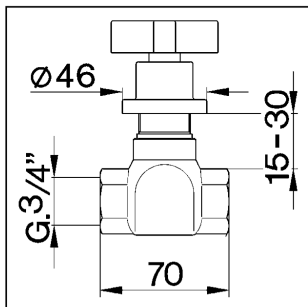

Concealed stop valve BARCELONA_BA000303

cisal

BA 00030

- Rubinetto incasso
- Concealed valve
- UP-Ventil DN 15
- Robinet à encastrer