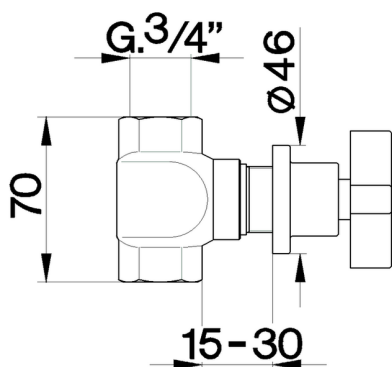

Concealed stop valve BARCELONA_BA000303

MODEL **BA000303**

Concealed stop valve, 3/4" D outlet

AVAILABLE FINISHINGS

-  **21** 21 Chrome
-  **2A** 2A Satin Brushed Nickel
-  **40** 40 Matt Black

CHARACTERISTICS

* senza resistenza silenziosa (uscita libera)
without hydraulic resistance
ohne Widerstand
sans résistance hydraulique

NR.	DESCRIZIONE DESCRIPTION BESCHREIBUNG DESCRIPTION	N. CODICE CODE NO. WERKSNR. NR. CODE	NR.	DESCRIZIONE DESCRIPTION BESCHREIBUNG DESCRIPTION	N. CODICE CODE NO. WERKSNR. NR. CODE	NR.	DESCRIZIONE DESCRIPTION BESCHREIBUNG DESCRIPTION	N. CODICE CODE NO. WERKSNR. NR. CODE
1	Rubinetto incasso 3/4" Concealed stop cock 3/4" Unterputventil 3/4" Robinet à encastrer 3/4"	ZZ 93494 0	2	Riduzione cappuccio incasso Reduction for escutcheon Reduzierstück Reduction rosace	ZZ 93495 0			
1-1	Guarnizione rame 24x22,1x1 Gasket copper 24x22,1x1 Kupferdichtung 24x22,1x1 Joint cuivre 24x22,1x1	ZZ 92657 0	3	Cappuccio per batteria lavabo Escutcheon for basin mixer Abdeckkappe - WT Rosace lavabo	ZZ 93333 0			
1-2	Sede rubinetto incasso 3/4" Seat 3/4" Sitz 3/4" Siège 3/4"	ZZ 92659 0	4	Prolunga asta vitone deviatore Extension for diverting valve Verlängerung Rallonge	ZZ 93497 0			
1-3	Vitone 3/4" rubinetto incasso Headvalve 3/4" Oberteil 3/4" UP - Ventil Tête robinet à encastrer 3/4"	ZZ 93496 0	5	Vite M.4x16 Screw M.4x16 Schraube M.4x16 Vis M.4x16	ZZ 93498 0			
1-4	Dado M.5 bloccaggio guarnizione vitone 3/4" Nut M.5 headvalve 3/4" Befestigungsmutter M.5 Oberteil 3/4" Ecrou de fixation M.5 tête 3/4"	ZZ 92636 0	6	Maniglia "BA" per rubinetto incasso Handle "BA" for concealed valve Griff "BA" U/P Ventil Croisillon "BA" pour robinet à encastrer	ZZ 93290 0			
1-5	Guarnizione NBR 90 SH. 21,9x5,2x5 Gasket NBR 90 SH. 21,9x5,2x5 Dichtung NBR 90 SH. 21,9x5,2x5 Joint NBR 90 SH. 21,9x5,2x5	ZZ 92700 0	6-1	Grano punta piano inox M.4x4 Screw-stainless steel M.4x4 Madenschraube M.4x4 Vis speciale inox M.4x4	ZZ 93328 0			