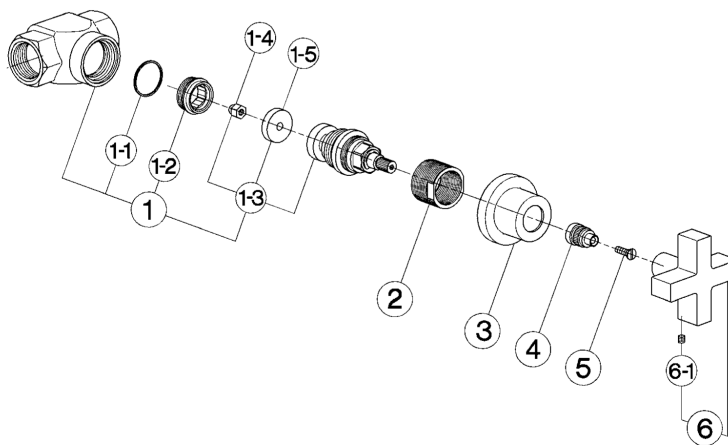

bar	PORTATA * FLOW RATE DURCHFLOSS DEBIT l/min.
0.1	21
0.3	37
0.5	42.5
1	60
2	/
3	/

* senza resistenza silenziosa (uscita libera)
without hydraulic resistance
ohne Widerstand
sans résistance hydraulique

NR.	DESCRIZIONE DESCRIPTION BESCHREIBUNG DESCRIPTION	N. CODICE CODE NO. WERKSNR. NR. CODE	NR.	DESCRIZIONE DESCRIPTION BESCHREIBUNG DESCRIPTION	N. CODICE CODE NO. WERKSNR. NR. CODE	NR.	DESCRIZIONE DESCRIPTION BESCHREIBUNG DESCRIPTION	N. CODICE CODE NO. WERKSNR. NR. CODE
1	Rubinetto incasso 3/4" Concealed stop cock 3/4" Unterputventil 3/4" Robinet à encastrer 3/4"	ZZ 93494 0	2	Riduzione cappuccio incasso Reduction for escutcheon Reduzierstück Reduction rosace	ZZ 93495 0			
1-1	Guarnizione rame 24x22,1x1 Gasket copper 24x22,1x1 Kupferdichtung 24x22,1x1 Joint cuivre 24x22,1x1	ZZ 92657 0	3	Cappuccio per batteria lavabo Escutcheon for basin mixer Abdeckkappe - WT Rosace lavabo	ZZ 93333 0			
1-2	Sede rubinetto incasso 3/4" Seat 3/4" Sitz 3/4" Siège 3/4"	ZZ 92659 0	4	Prolunga asta vitone deviatore Extension for diverting valve Verlängerung Rallonge	ZZ 93497 0			
1-3	Vitone 3/4" rubinetto incasso Headvalve 3/4" Oberteil 3/4" UP - Ventil Tête robinet à encastrer 3/4"	ZZ 93496 0	5	Vite M.4x16 Screw M.4x16 Schraube M.4x16 Vis M.4x16	ZZ 93498 0			
1-4	Dado M.5 bloccaggio guarnizione vitone 3/4" Nut M.5 headvalve 3/4" Befestigungsmutter M.5 Oberteil 3/4" Ecrou de fixation M.5 tête 3/4"	ZZ 92636 0	6	Maniglia "BA" per rubinetto incasso Handle "BA" for concealed valve Griff "BA" U/P Ventil Croisillon "BA" pour robinet à encastrer	ZZ 93290 0			
1-5	Guarnizione NBR 90 SH. 21,9x5,2x5 Gasket NBR 90 SH. 21,9x5,2x5 Dichtung NBR 90 SH. 21,9x5,2x5 Joint NBR 90 SH. 21,9x5,2x5	ZZ 92700 0	6-1	Grano punta piano inox M.4x4 Screw-stainless steel M.4x4 Madenschraube M.4x4 Vis speciale inox M.4x4	ZZ 93328 0			

BA.7

BA000303

<https://en.cisal.it/concealed-stop-valve-barcelona-ba000303>

2026-04-24