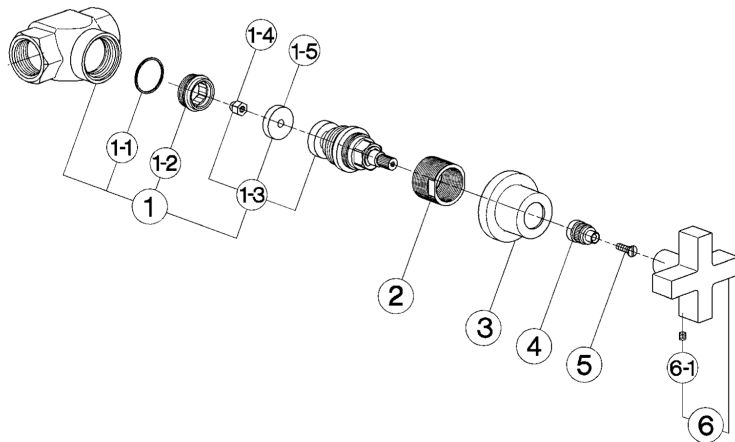

bar	PORTATA * FLOW RATE DURCHFLOSS DEBIT l/min.
0.1	21
0.3	37
0.5	42.5
1	60
2	/
3	/

* senza resistenza silenziosa (uscita libera)
without hydraulic resistance
ohne Widerstand
sans résistance hydraulique

NR.	DESCRIZIONE DESCRIPTION BESCHREIBUNG DESCRIPTION	N. CODICE CODE NO. WERKSNR. NR. CODE	NR.	DESCRIZIONE DESCRIPTION BESCHREIBUNG DESCRIPTION	N. CODICE CODE NO. WERKSNR. NR. CODE	NR.	DESCRIZIONE DESCRIPTION BESCHREIBUNG DESCRIPTION	N. CODICE CODE NO. WERKSNR. NR. CODE
1	Rubinetto incasso 3/4" Concealed stop cock 3/4" Unterputventil 3/4" Robinet à encastrer 3/4"	ZZ 93494 0	2	Riduzione cappuccio incasso Reduction for escutcheon Reduzierstück Reduction rosace	ZZ 93495 0			
1-1	Guarnizione rame 24x22,1x1 Gasket copper 24x22,1x1 Kupferdichtung 24x22,1x1 Joint cuivre 24x22,1x1	ZZ 92657 0	3	Cappuccio per batteria lavabo Escutcheon for basin mixer Abdeckkappe - WT Rosace lavabo	ZZ 93333 0			
1-2	Sede rubinetto incasso 3/4" Seat 3/4" Sitz 3/4" Siège 3/4"	ZZ 92659 0	4	Prolunga asta vitone deviatore Extension for diverting valve Verlängerung Rallonge	ZZ 93497 0			
1-3	Vitone 3/4" rubinetto incasso Headvalve 3/4" Oberteil 3/4" UP - Ventil Tête robinet à encastrer 3/4"	ZZ 93496 0	5	Vite M.4x16 Screw M.4x16 Schraube M.4x16 Vis M.4x16	ZZ 93498 0			
1-4	Dado M.5 bloccaggio guarnizione vitone 3/4" Nut M.5 headvalve 3/4" Befestigungsmutter M.5 Oberteil 3/4" Ecrou de fixation M.5 tête 3/4"	ZZ 92636 0	6	Maniglia "BA" per rubinetto incasso Handle "BA" for concealed valve Griff "BA" U/P Ventil Croisillon "BA" pour robinet à encastrer	ZZ 93290 0			
1-5	Guarnizione NBR 90 SH. 21,9x5,2x5 Gasket NBR 90 SH. 21,9x5,2x5 Dichtung NBR 90 SH. 21,9x5,2x5 Joint NBR 90 SH. 21,9x5,2x5	ZZ 92700 0	6-1	Grano punta piano inox M.4x4 Screw-stainless steel M.4x4 Madenschraube M.4x4 Vis speciale inox M.4x4	ZZ 93328 0			

BA.7

BA000303

<https://en.cisal.it/concealed-stop-valve-barcelona-ba000303>

2026-05-15