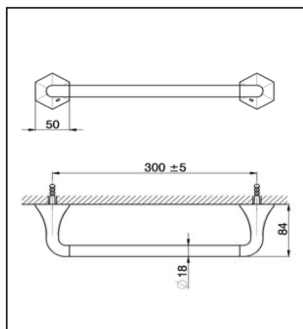

# cisal

**CE 09010 0 ( CE 09010 2 - CE 09040 0 - CE 09071 0 )**

NR	DESCRIZIONE DESCRIPTION DESCRIPTION BESCREIBUNG DESCRIPCIÓN	N.CODICE NR.CODE CODE NO. WERSKNR. N.CÓDIGO	NR	DESCRIZIONE DESCRIPTION DESCRIPTION BESCREIBUNG DESCRIPCIÓN	N.CODICE NR.CODE CODE NO. WERSKNR. N.CÓDIGO	NR	DESCRIZIONE DESCRIPTION DESCRIPTION BESCREIBUNG DESCRIPCIÓN	N.CODICE NR.CODE CODE NO. WERSKNR. N.CÓDIGO
	Set di fissaggio saliscendi Set installation pour barre de douche							
1	Installation set for sliding shower Befestigungssatz fuer Brause Wandstange Juego de fijación barra deslizando	ZZ949740						
	Grano punta coppa inox M.5x6 Vis speciale inox M.5x6							
1-1	Screw-stainless steel M.5x6 Madenschraube M.5x6 Clavija con punta copa acero inoxidable M.5x6	ZZ940630						