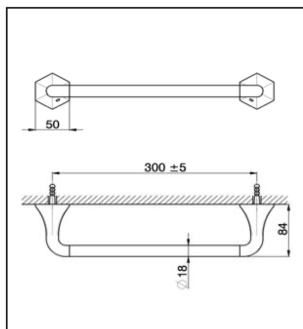

Towel rail CHERIE_CE090100

cisal

CE 09010 0 (CE 09010 2 - CE 09040 0 - CE 09071 0)

NR	DESCRIZIONE DESCRIPTION DESCRIPTION BESCREIBUNG DESCRIPCIÓN	N.CODICE NR.CODE CODE NO. WERSKNR. N.CÓDIGO	NR	DESCRIZIONE DESCRIPTION DESCRIPTION BESCREIBUNG DESCRIPCIÓN	N.CODICE NR.CODE CODE NO. WERSKNR. N.CÓDIGO	NR	DESCRIZIONE DESCRIPTION DESCRIPTION BESCREIBUNG DESCRIPCIÓN	N.CODICE NR.CODE CODE NO. WERSKNR. N.CÓDIGO
	Set di fissaggio saliscendi Set installation pour barre de douche							
1	Installation set for sliding shower Befestigungssatz fuer Brause Wandstange Juego de fijación barra deslizando	ZZ949740						
	Grano punta coppa inox M.5x6 Vis speciale inox M.5x6							
1-1	Screw-stainless steel M.5x6 Madenschraube M.5x6 Clavija con punta copa acero inoxidable M.5x6	ZZ940630						