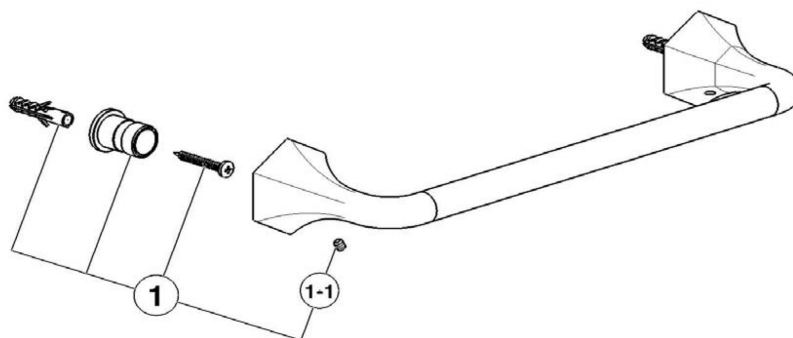

Towel rail CHERIE_CE090100

cisal

CE 09010 0 (CE 09010 2 - CE 09040 0 - CE 09071 0)

NR	DESCRIZIONE DESCRIPTION DESCRIPTION BESCREIBUNG DESCRIPCIÓN	N.CODICE NR.CODE CODE NO. WERSKNR. N.CÓDIGO	NR	DESCRIZIONE DESCRIPTION DESCRIPTION BESCREIBUNG DESCRIPCIÓN	N.CODICE NR.CODE CODE NO. WERSKNR. N.CÓDIGO	NR	DESCRIZIONE DESCRIPTION DESCRIPTION BESCREIBUNG DESCRIPCIÓN	N.CODICE NR.CODE CODE NO. WERSKNR. N.CÓDIGO
	Set di fissaggio saliscendi Set installation pour barre de douche							
1	Installation set for sliding shower Befestigungssatz fuer Brause Wandstange Juego de fijación barra deslizando	ZZ949740						
	Grano punta coppa inox M.5x6 Vis speciale inox M.5x6							
1-1	Screw-stainless steel M.5x6 Madenschraube M.5x6 Clavija con punta copa acero inoxidable M.5x6	ZZ940630						

CE090100

<https://en.cisal.it/towel-rail-cherie-ce090100>

2025-01-04