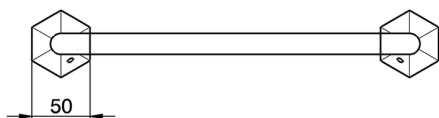

Towel rail CHERIE_CE090100

MODEL **CE090100**

Towel rail

AVAILABLE FINISHINGS

-  **21** 21 Chrome
-  **24** 24 Gold
-  **2B** 2B Polished Nickel
-  **2P** 2P Rose Gold

CHARACTERISTICS

Towel rail CHERIE_CE090100

cisal

CE 09010 0 (CE 09010 2 - CE 09040 0 - CE 09071 0)

NR	DESCRIZIONE DESCRIPTION DESCRIPTION BESCREIBUNG DESCRIPCIÓN	N.CODICE NR.CODE CODE NO. WERSKNR. N.CÓDIGO	NR	DESCRIZIONE DESCRIPTION DESCRIPTION BESCREIBUNG DESCRIPCIÓN	N.CODICE NR.CODE CODE NO. WERSKNR. N.CÓDIGO	NR	DESCRIZIONE DESCRIPTION DESCRIPTION BESCREIBUNG DESCRIPCIÓN	N.CODICE NR.CODE CODE NO. WERSKNR. N.CÓDIGO
	Set di fissaggio saliscendi Set installation pour barre de douche							
1	Installation set for sliding shower Befestigungssatz fuer Brause Wandstange Juego de fijación barra deslizando	ZZ949740						
	Grano punta coppa inox M.5x6 Vis speciale inox M.5x6							
1-1	Screw-stainless steel M.5x6 Madenschraube M.5x6 Clavija con punta copa acero inoxidable M.5x6	ZZ940630						