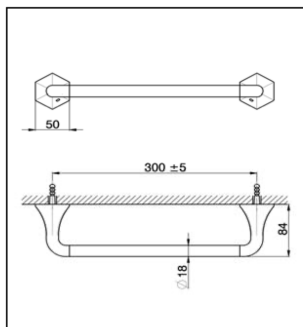

Towel rail CHERIE_CE090100

MODEL **CE090100**

Towel rail

AVAILABLE FINISHINGS

-  **21** 21 Chrome
-  **24** 24 Gold
-  **2B** 2B Polished Nickel
-  **2P** 2P Rose Gold

CHARACTERISTICS

Towel rail CHERIE_CE090100

cisal

CE 09010 0 (CE 09010 2 - CE 09040 0 - CE 09071 0)

NR	DESCRIZIONE DESCRIPTION DESCRIPTION BESCREIBUNG DESCRIPCIÓN	N.CODICE NR.CODE CODE NO. WERSKNR. N.CÓDIGO	NR	DESCRIZIONE DESCRIPTION DESCRIPTION BESCREIBUNG DESCRIPCIÓN	N.CODICE NR.CODE CODE NO. WERSKNR. N.CÓDIGO	NR	DESCRIZIONE DESCRIPTION DESCRIPTION BESCREIBUNG DESCRIPCIÓN	N.CODICE NR.CODE CODE NO. WERSKNR. N.CÓDIGO
	Set di fissaggio saliscendi Set installation pour barre de douche							
1	Installation set for sliding shower Befestigungssatz fuer Brause Wandstange Juego de fijación barra deslizando	ZZ949740						
	Grano punta coppa inox M.5x6 Vis speciale inox M.5x6							
1-1	Screw-stainless steel M.5x6 Madenschraube M.5x6 Clavija con punta copa acero inoxidable M.5x6	ZZ940630						