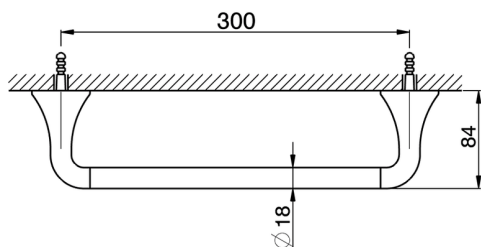

Towel rail CHERIE_CE090100

MODEL **CE090100**

Towel rail

AVAILABLE FINISHINGS

-  **21** 21 Chrome
-  **24** 24 Gold
-  **2B** 2B Polished Nickel
-  **2P** 2P Rose Gold

CHARACTERISTICS

Towel rail CHERIE_CE090100

cisal

CE 09010 0 (CE 09010 2 - CE 09040 0 - CE 09071 0)

NR	DESCRIZIONE DESCRIPTION DESCRIPTION BESCREIBUNG DESCRIPCIÓN	N.CODICE NR.CODE CODE NO. WERSKNR. N.CÓDIGO	NR	DESCRIZIONE DESCRIPTION DESCRIPTION BESCREIBUNG DESCRIPCIÓN	N.CODICE NR.CODE CODE NO. WERSKNR. N.CÓDIGO	NR	DESCRIZIONE DESCRIPTION DESCRIPTION BESCREIBUNG DESCRIPCIÓN	N.CODICE NR.CODE CODE NO. WERSKNR. N.CÓDIGO
	Set di fissaggio saliscendi Set installation pour barre de douche							
1	Installation set for sliding shower Befestigungssatz fuer Brause Wandstange Juego de fijación barra deslizando	ZZ949740						
	Grano punta coppa inox M.5x6 Vis speciale inox M.5x6							
1-1	Screw-stainless steel M.5x6 Madenschraube M.5x6 Clavija con punta copa acero inoxidable M.5x6	ZZ940630						