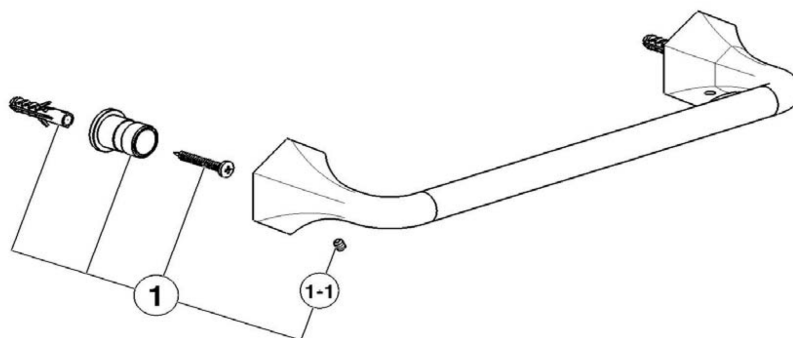

Towel rail CHERIE_CE090100

MODEL **CE090100**

Towel rail

AVAILABLE FINISHINGS

-  **21** 21 Chrome
-  **24** 24 Gold
-  **2B** 2B Polished Nickel
-  **2P** 2P Rose Gold

CHARACTERISTICS

Towel rail CHERIE_CE090100

cisal

CE 09010 0 (CE 09010 2 - CE 09040 0 - CE 09071 0)

NR	DESCRIZIONE DESCRIPTION DESCRIPTION BESCREIBUNG DESCRIPCIÓN	N.CODICE NR.CODE CODE NO. WERSKNR. N.CÓDIGO	NR	DESCRIZIONE DESCRIPTION DESCRIPTION BESCREIBUNG DESCRIPCIÓN	N.CODICE NR.CODE CODE NO. WERSKNR. N.CÓDIGO	NR	DESCRIZIONE DESCRIPTION DESCRIPTION BESCREIBUNG DESCRIPCIÓN	N.CODICE NR.CODE CODE NO. WERSKNR. N.CÓDIGO
	Set di fissaggio saliscendi Set installation pour barre de douche							
1	Installation set for sliding shower Befestigungssatz fuer Brause Wandstange Juego de fijación barra deslizando	ZZ949740						
	Grano punta coppa inox M.5x6 Vis speciale inox M.5x6							
1-1	Screw-stainless steel M.5x6 Madenschraube M.5x6 Clavija con punta copa acero inoxidable M.5x6	ZZ940630						