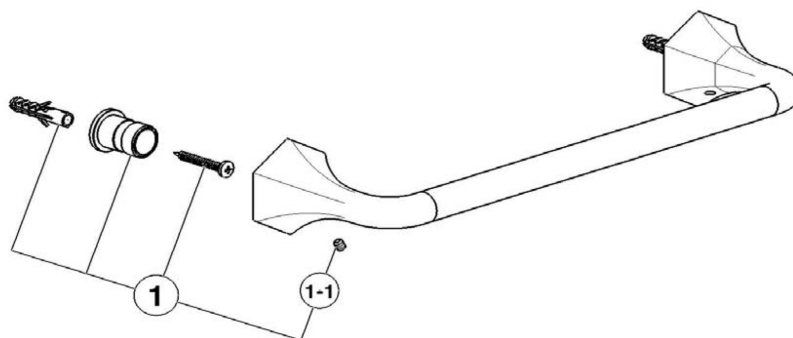

Towel rail CHERIE_CE090100

cisal

CE 09010 0 (CE 09010 2 - CE 09040 0 - CE 09071 0)

NR	DESCRIZIONE DESCRIPTION DESCRIPTION BESCREIBUNG DESCRIPCIÓN	N.CODICE NR.CODE CODE NO. WERSKNR. N.CÓDIGO	NR	DESCRIZIONE DESCRIPTION DESCRIPTION BESCREIBUNG DESCRIPCIÓN	N.CODICE NR.CODE CODE NO. WERSKNR. N.CÓDIGO	NR	DESCRIZIONE DESCRIPTION DESCRIPTION BESCREIBUNG DESCRIPCIÓN	N.CODICE NR.CODE CODE NO. WERSKNR. N.CÓDIGO
	Set di fissaggio saliscendi Set installation pour barre de douche							
1	Installation set for sliding shower Befestigungssatz fuer Brause Wandstange Juego de fijación barra deslizando	ZZ949740						
	Grano punta coppa inox M.5x6 Vis speciale inox M.5x6							
1-1	Screw-stainless steel M.5x6 Madenschraube M.5x6 Clavija con punta copa acero inoxidable M.5x6	ZZ940630						

CE090100

<https://en.cisal.it/towel-rail-cherie-ce090100>

2025-01-02