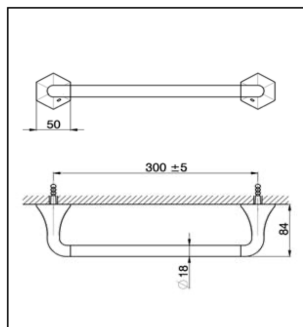

Towel rail CHERIE_CE090100

MODEL **CE090100**

Towel rail

AVAILABLE FINISHINGS

-  **21** 21 Chrome
-  **24** 24 Gold
-  **2B** 2B Polished Nickel
-  **2P** 2P Rose Gold

CHARACTERISTICS

Towel rail CHERIE_CE090100

cisal

CE 09010 0 (CE 09010 2 - CE 09040 0 - CE 09071 0)

NR	DESCRIZIONE DESCRIPTION DESCRIPTION BESCREIBUNG DESCRIPCIÓN	N.CODICE NR.CODE CODE NO. WERSKNR. N.CÓDIGO	NR	DESCRIZIONE DESCRIPTION DESCRIPTION BESCREIBUNG DESCRIPCIÓN	N.CODICE NR.CODE CODE NO. WERSKNR. N.CÓDIGO	NR	DESCRIZIONE DESCRIPTION DESCRIPTION BESCREIBUNG DESCRIPCIÓN	N.CODICE NR.CODE CODE NO. WERSKNR. N.CÓDIGO
	Set di fissaggio saliscendi Set installation pour barre de douche							
1	Installation set for sliding shower Befestigungssatz fuer Brause Wandstange Juego de fijación barra deslizando	ZZ949740						
	Grano punta coppa inox M.5x6 Vis speciale inox M.5x6							
1-1	Screw-stainless steel M.5x6 Madenschraube M.5x6 Clavija con punta copa acero inoxidable M.5x6	ZZ940630						