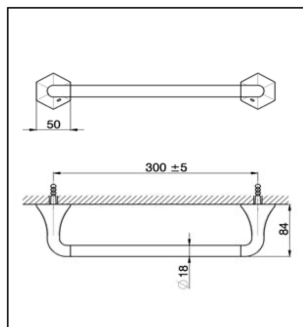

Towel rail CHERIE_CE090100

cisal

CE 09010 0 (CE 09010 2 - CE 09040 0 - CE 09071 0)

NR	DESCRIZIONE DESCRIPTION DESCRIPTION BESCREIBUNG DESCRIPCIÓN	N.CODICE NR.CODE CODE NO. WERSKNR. N.CÓDIGO	NR	DESCRIZIONE DESCRIPTION DESCRIPTION BESCREIBUNG DESCRIPCIÓN	N.CODICE NR.CODE CODE NO. WERSKNR. N.CÓDIGO	NR	DESCRIZIONE DESCRIPTION DESCRIPTION BESCREIBUNG DESCRIPCIÓN	N.CODICE NR.CODE CODE NO. WERSKNR. N.CÓDIGO
	Set di fissaggio saliscendi Set installation pour barre de douche							
1	Installation set for sliding shower Befestigungssatz fuer Brause Wandstange Juego de fijación barra deslizando	ZZ949740						
	Grano punta coppa inox M.5x6 Vis speciale inox M.5x6							
1-1	Screw-stainless steel M.5x6 Madenschraube M.5x6 Clavija con punta copa acero inoxidable M.5x6	ZZ940630						