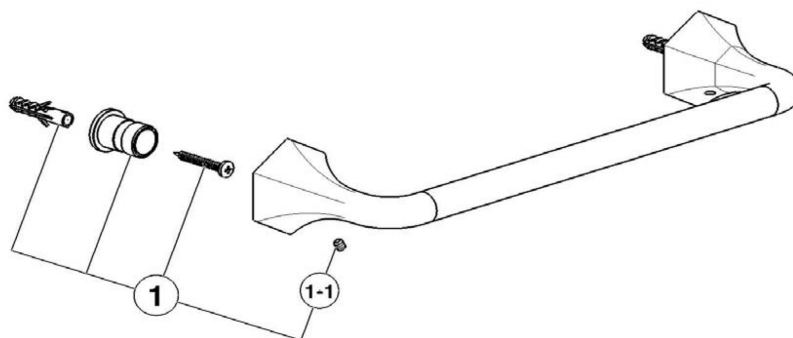

Towel rail CHERIE_CE090100

cisal

CE 09010 0 (CE 09010 2 - CE 09040 0 - CE 09071 0)

NR	DESCRIZIONE DESCRIPTION DESCRIPTION BESCREIBUNG DESCRIPCIÓN	N.CODICE NR.CODE CODE NO. WERSKNR. N.CÓDIGO	NR	DESCRIZIONE DESCRIPTION DESCRIPTION BESCREIBUNG DESCRIPCIÓN	N.CODICE NR.CODE CODE NO. WERSKNR. N.CÓDIGO	NR	DESCRIZIONE DESCRIPTION DESCRIPTION BESCREIBUNG DESCRIPCIÓN	N.CODICE NR.CODE CODE NO. WERSKNR. N.CÓDIGO
	Set di fissaggio saliscendi Set installation pour barre de douche							
1	Installation set for sliding shower Befestigungssatz fuer Brause Wandstange Juego de fijación barra deslizando	ZZ949740						
	Grano punta coppa inox M.5x6 Vis speciale inox M.5x6							
1-1	Screw-stainless steel M.5x6 Madenschraube M.5x6 Clavija con punta copa acero inoxidable M.5x6	ZZ940630						

CE090100

<https://en.cisal.it/towel-rail-cherie-ce090100>

2025-01-05