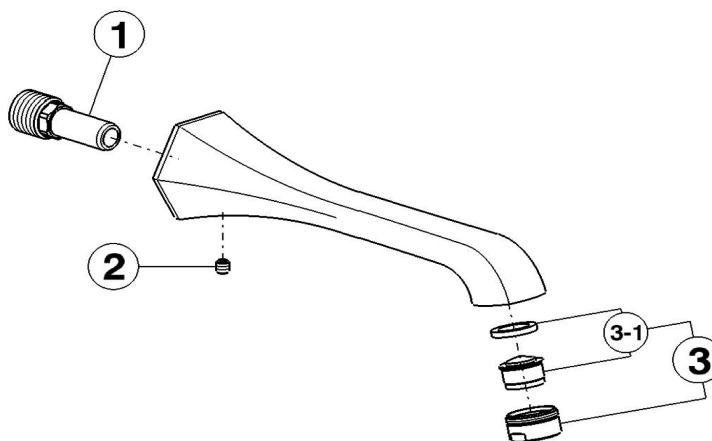

Filler spout **CHERIE_CE000240**

MODEL **CE000240**

Filler spout, L.200 mm, 1/2" M connection

AVAILABLE FINISHINGS

-  **21** 21 Chrome
-  **24** 24 Gold
-  **2B** 2B Polished Nickel
-  **2P** 2P Rose Gold

CHARACTERISTICS

Filler spout CHERIE_CE000240

cisal

CE 00024 0

NR	DESCRIZIONE DESCRIPTION DESCRIPTION BESCREIBUNG DESCRIPCIÓN	N.CODICE NR.CODE CODE NO. WERSKNR. N.CÓDIGO	NR	DESCRIZIONE DESCRIPTION DESCRIPTION BESCREIBUNG DESCRIPCIÓN	N.CODICE NR.CODE CODE NO. WERSKNR. N.CÓDIGO	NR	DESCRIZIONE DESCRIPTION DESCRIPTION BESCREIBUNG DESCRIPCIÓN	N.CODICE NR.CODE CODE NO. WERSKNR. N.CÓDIGO
	Attacco per bocca incasso Raccord pour bec à encastrer							
1	Connection for built-in spout Anschluss fuer UP Auslauf Conexión para caño para empotrar	ZZ933550						
2	Grano punta plana inox Vis speciale inox M.6x6 Madenschraube M6x6 Clavija con punta plana acero inoxidable	ZZ946430						
3	Aeratore M.24x1 IC Mousseur M.24x1 IC Perlator M.24x1 IC Aireador M.24x1 IC	ZZ949660						
3-1	Cartuccia per aeratore M.24x1 Cartouche pour mousseur M.24x1 Mousseur cartridge M.24x1 Kartusche fuer Perlator M.24x1 Cartucho para aireador M.24x1	ZZ927260						