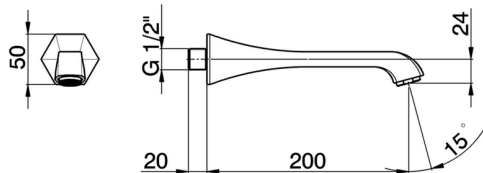

Filler spout **CHERIE_CE000240**

MODEL **CE000240**

Filler spout, L.200 mm, 1/2" M connection

AVAILABLE FINISHINGS

-  **21** 21 Chrome
-  **24** 24 Gold
-  **2B** 2B Polished Nickel
-  **2P** 2P Rose Gold

CHARACTERISTICS

Filler spout CHERIE_CE000240

cisal

CE 00024 0

NR	DESCRIZIONE DESCRIPTION DESCRIPCION	N.CODICE NR.CODE CODE NO. WERSKNR. N.CÓDIGO	NR	DESCRIZIONE DESCRIPTION DESCRIPCION	N.CODICE NR.CODE CODE NO. WERSKNR. N.CÓDIGO	NR	DESCRIZIONE DESCRIPTION DESCRIPCION	N.CODICE NR.CODE CODE NO. WERSKNR. N.CÓDIGO
	Attacco per bocca incasso Raccord pour bec à encastrer							
1	Connection for built-in spout Anschluss fuer UP Auslauf Conexión para caño para empotrar	ZZ933550						
2	Grano punta plana inox Vis speciale inox M.6x6 Madenschraube M6x6 Clavija con punta plana acero inoxidable	ZZ946430						
3	Aeratore M.24x1 IC Mousseur M.24x1 IC Perlator M.24x1 IC Aireador M.24x1 IC	ZZ949660						
3-1	Cartuccia per aeratore M.24x1 Cartouche pour mousseur M.24x1 Mousseur cartridge M.24x1 Kartusche fuer Perlator M.24x1 Cartucho para aireador M.24x1	ZZ927260						