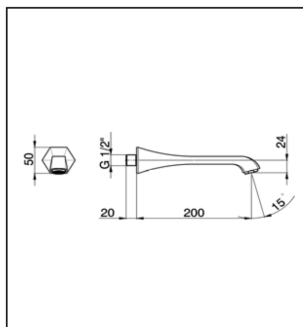

Filler spout **CHERIE_CE000240**

MODEL **CE000240**

Filler spout, L.200 mm, 1/2" M connection

AVAILABLE FINISHINGS

-  **21** 21 Chrome
-  **24** 24 Gold
-  **2B** 2B Polished Nickel
-  **2P** 2P Rose Gold

CHARACTERISTICS

Filler spout CHERIE_CE000240

cisal

CE 00024 0

NR	DESCRIZIONE DESCRIPTION DESCRIPCION	N.CODICE NR.CODE CODE NO. WERSKNR. N.CÓDIGO	NR	DESCRIZIONE DESCRIPTION DESCRIPCION	N.CODICE NR.CODE CODE NO. WERSKNR. N.CÓDIGO	NR	DESCRIZIONE DESCRIPTION DESCRIPCION	N.CODICE NR.CODE CODE NO. WERSKNR. N.CÓDIGO
	Attacco per bocca incasso Raccord pour bec à encastrer							
1	Connection for built-in spout Anschluss fuer UP Auslauf Conexión para caño para empotrar	ZZ933550						
2	Grano punta plana inox Vis speciale inox M.6x6 Madenschraube M6x6 Clavija con punta plana acero inoxidable	ZZ946430						
3	Aeratore M.24x1 IC Mousseur M.24x1 IC Perlator M.24x1 IC Aireador M.24x1 IC	ZZ949660						
3-1	Cartuccia per aeratore M.24x1 Cartouche pour mousseur M.24x1 Mousseur cartridge M.24x1 Kartusche fuer Perlator M.24x1 Cartucho para aireador M.24x1	ZZ927260						