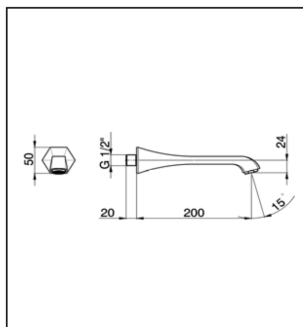

Filler spout **CHERIE_CE000240**

MODEL **CE000240**

Filler spout, L.200 mm, 1/2" M connection

AVAILABLE FINISHINGS

-  **21** 21 Chrome
-  **24** 24 Gold
-  **2B** 2B Polished Nickel
-  **2P** 2P Rose Gold

CHARACTERISTICS

Filler spout CHERIE_CE000240

cisal

CE 00024 0

NR	DESCRIZIONE DESCRIPTION DESCRIPTION BESCREIBUNG DESCRIPCIÓN	N.CODICE NR.CODE CODE NO. WERSKNR. N.CÓDIGO	NR	DESCRIZIONE DESCRIPTION DESCRIPTION BESCREIBUNG DESCRIPCIÓN	N.CODICE NR.CODE CODE NO. WERSKNR. N.CÓDIGO	NR	DESCRIZIONE DESCRIPTION DESCRIPTION BESCREIBUNG DESCRIPCIÓN	N.CODICE NR.CODE CODE NO. WERSKNR. N.CÓDIGO
	Attacco per bocca incasso Raccord pour bec à encastrer							
1	Connection for built-in spout Anschluss fuer UP Auslauf Conexión para caño para empotrar	ZZ933550						
2	Grano punta plana inox Vis speciale inox M.6x6 Madenschraube M6x6 Clavija con punta plana acero inoxidable	ZZ946430						
3	Aeratore M.24x1 IC Mousseur M.24x1 IC Perlator M.24x1 IC Aireador M.24x1 IC	ZZ949660						
3-1	Cartuccia per aeratore M.24x1 Cartouche pour mousseur M.24x1 Mousseur cartridge M.24x1 Kartusche fuer Perlator M.24x1 Cartucho para aireador M.24x1	ZZ927260						