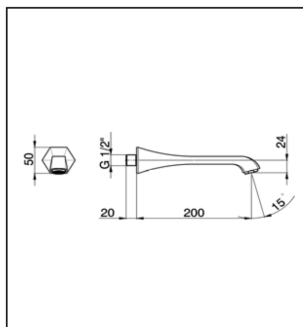

Filler spout **CHERIE_CE000240**

MODEL **CE000240**

Filler spout, L.200 mm, 1/2" M connection

AVAILABLE FINISHINGS

-  **21** 21 Chrome
-  **24** 24 Gold
-  **2B** 2B Polished Nickel
-  **2P** 2P Rose Gold

CHARACTERISTICS

Filler spout CHERIE_CE000240

cisal

CE 00024 0

NR	DESCRIZIONE DESCRIPTION DESCRIPCION BESCREIBUNG DESCRIPCION	N.CODICE NR.CODE CODE NO. WERSKNR. N.CODIGO	NR	DESCRIZIONE DESCRIPTION DESCRIPCION BESCREIBUNG DESCRIPCION	N.CODICE NR.CODE CODE NO. WERSKNR. N.CODIGO	NR	DESCRIZIONE DESCRIPTION DESCRIPCION BESCREIBUNG DESCRIPCION	N.CODICE NR.CODE CODE NO. WERSKNR. N.CODIGO
	Attacco per bocca incasso Raccord pour bec à encastrer							
1	Connection for built-in spout Anschluss fuer UP Auslauf Conexión para caño para empotrar	ZZ933550						
2	Grano punta plana inox Vis speciale inox M.6x6 Madenschraube M6x6 Clavija con punta plana acero inoxidable	ZZ946430						
3	Aeratore M.24x1 IC Mousseur M.24x1 IC Perlator M.24x1 IC Aireador M.24x1 IC	ZZ949660						
3-1	Cartuccia per aeratore M.24x1 Cartouche pour mousseur M.24x1 Mousseur cartridge M.24x1 Kartusche fuer Perlator M.24x1 Cartucho para aireador M.24x1	ZZ927260						