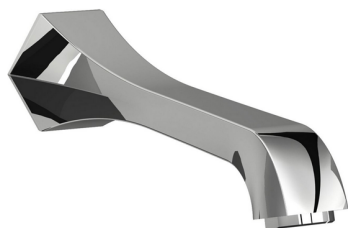

Filler spout **CHERIE_CE000240**

MODEL **CE000240**

Filler spout, L.200 mm, 1/2" M connection

AVAILABLE FINISHINGS

-  **21** 21 Chrome
-  **24** 24 Gold
-  **2B** 2B Polished Nickel
-  **2P** 2P Rose Gold

CHARACTERISTICS

Filler spout CHERIE_CE000240

cisal

CE 00024 0

NR	DESCRIZIONE DESCRIPTION DESCRIPTION BESCREIBUNG DESCRIPCIÓN	N.CODICE NR.CODE CODE NO. WERSKNR. N.CÓDIGO	NR	DESCRIZIONE DESCRIPTION DESCRIPTION BESCREIBUNG DESCRIPCIÓN	N.CODICE NR.CODE CODE NO. WERSKNR. N.CÓDIGO	NR	DESCRIZIONE DESCRIPTION DESCRIPTION BESCREIBUNG DESCRIPCIÓN	N.CODICE NR.CODE CODE NO. WERSKNR. N.CÓDIGO
	Attacco per bocca incasso Raccord pour bec à encastrer							
1	Connection for built-in spout Anschluss fuer UP Auslauf Conexión para caño para empotrar	ZZ933550						
2	Grano punta plana inox Vis speciale inox M.6x6 Madenschraube M6x6 Clavija con punta plana acero inoxidable	ZZ946430						
3	Aeratore M.24x1 IC Mousseur M.24x1 IC Perlator M.24x1 IC Aireador M.24x1 IC	ZZ949660						
3-1	Cartuccia per aeratore M.24x1 Cartouche pour mousseur M.24x1 Mousseur cartridge M.24x1 Kartusche fuer Perlator M.24x1 Cartucho para aireador M.24x1	ZZ927260						

CE000240

<https://en.cisal.it/filler-spout-cherie-ce000240>

2026-06-14