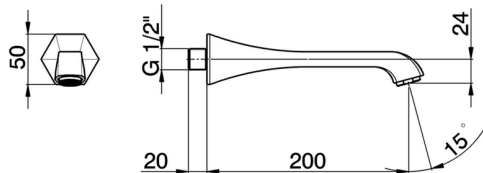

Filler spout **CHERIE_CE000240**

MODEL **CE000240**

Filler spout, L.200 mm, 1/2" M connection

AVAILABLE FINISHINGS

-  **21** 21 Chrome
-  **24** 24 Gold
-  **2B** 2B Polished Nickel
-  **2P** 2P Rose Gold

CHARACTERISTICS

Filler spout CHERIE_CE000240

cisal

CE 00024 0

NR	DESCRIZIONE DESCRIPTION DESCRIPCION BESCREIBUNG DESCRIPCION	N.CODICE NR.CODE CODE NO. WERSKNR. N.CODIGO	NR	DESCRIZIONE DESCRIPTION DESCRIPCION BESCREIBUNG DESCRIPCION	N.CODICE NR.CODE CODE NO. WERSKNR. N.CODIGO	NR	DESCRIZIONE DESCRIPTION DESCRIPCION BESCREIBUNG DESCRIPCION	N.CODICE NR.CODE CODE NO. WERSKNR. N.CODIGO
	Attacco per bocca incasso Raccord pour bec à encastrer							
1	Connection for built-in spout Anschluss fuer UP Auslauf Conexión para caño para empotrar	ZZ933550						
2	Grano punta plana inox Vis speciale inox M.6x6 Madenschraube M6x6 Clavija con punta plana acero inoxidable	ZZ946430						
3	Aeratore M.24x1 IC Mousseur M.24x1 IC Perlator M.24x1 IC Aireador M.24x1 IC	ZZ949660						
3-1	Cartuccia per aeratore M.24x1 Cartouche pour mousseur M.24x1 Mousseur cartridge M.24x1 Kartusche fuer Perlator M.24x1 Cartucho para aireador M.24x1	ZZ927260						