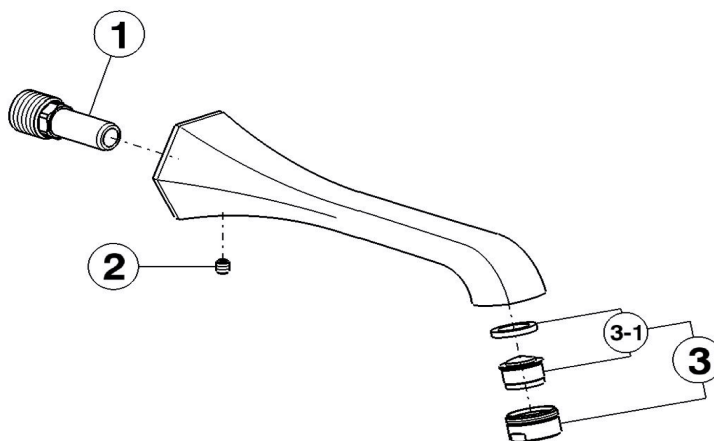

Filler spout **CHERIE_CE000240**

MODEL **CE000240**

Filler spout, L.200 mm, 1/2" M connection

AVAILABLE FINISHINGS

-  **21** 21 Chrome
-  **24** 24 Gold
-  **2B** 2B Polished Nickel
-  **2P** 2P Rose Gold

CHARACTERISTICS

Filler spout CHERIE_CE000240

cisal

CE 00024 0

NR	DESCRIZIONE DESCRIPTION DESCRIPTION BESCREIBUNG DESCRIPCIÓN	N.CODICE NR.CODE CODE NO. WERSKNR. N.CÓDIGO	NR	DESCRIZIONE DESCRIPTION DESCRIPTION BESCREIBUNG DESCRIPCIÓN	N.CODICE NR.CODE CODE NO. WERSKNR. N.CÓDIGO	NR	DESCRIZIONE DESCRIPTION DESCRIPTION BESCREIBUNG DESCRIPCIÓN	N.CODICE NR.CODE CODE NO. WERSKNR. N.CÓDIGO
	Attacco per bocca incasso Raccord pour bec à encastrer							
1	Connection for built-in spout Anschluss fuer UP Auslauf Conexión para caño para empotrar	ZZ933550						
2	Grano punta plana inox Vis speciale inox M.6x6 Madenschraube M6x6 Clavija con punta plana acero inoxidable	ZZ946430						
3	Aeratore M.24x1 IC Mousseur M.24x1 IC Perlator M.24x1 IC Aireador M.24x1 IC	ZZ949660						
3-1	Cartuccia per aeratore M.24x1 Cartouche pour mousseur M.24x1 Mousseur cartridge M.24x1 Kartusche fuer Perlator M.24x1 Cartucho para aireador M.24x1	ZZ927260						