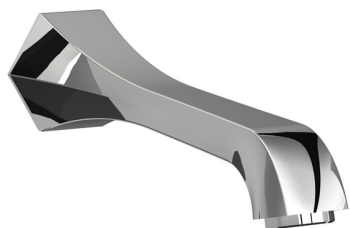

Filler spout **CHERIE_CE000240**

MODEL **CE000240**

Filler spout, L.200 mm, 1/2" M connection

AVAILABLE FINISHINGS

-  **21** 21 Chrome
-  **24** 24 Gold
-  **2B** 2B Polished Nickel
-  **2P** 2P Rose Gold

CHARACTERISTICS

Filler spout CHERIE_CE000240

cisal

CE 00024 0

NR	DESCRIZIONE DESCRIPTION DESCRIPCION BESCREIBUNG DESCRIPCION	N.CODICE NR.CODE CODE NO. WERSKNR. N.CODIGO	NR	DESCRIZIONE DESCRIPTION DESCRIPCION BESCREIBUNG DESCRIPCION	N.CODICE NR.CODE CODE NO. WERSKNR. N.CODIGO	NR	DESCRIZIONE DESCRIPTION DESCRIPCION BESCREIBUNG DESCRIPCION	N.CODICE NR.CODE CODE NO. WERSKNR. N.CODIGO
	Attacco per bocca incasso Raccord pour bec à encastrer							
1	Connection for built-in spout Anschluss fuer UP Auslauf Conexión para caño para empotrar	ZZ933550						
2	Grano punta plana inox Vis speciale inox M.6x6 Madenschraube M6x6 Clavija con punta plana acero inoxidable	ZZ946430						
3	Aeratore M.24x1 IC Mousseur M.24x1 IC Perlator M.24x1 IC Aireador M.24x1 IC	ZZ949660						
3-1	Cartuccia per aeratore M.24x1 Cartouche pour mousseur M.24x1 Mousseur cartridge M.24x1 Kartusche fuer Perlator M.24x1 Cartucho para aireador M.24x1	ZZ927260						