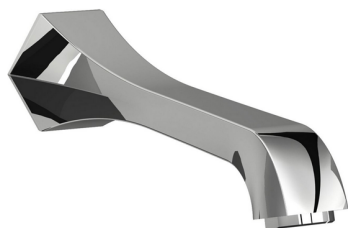

Filler spout **CHERIE_CE000240**

MODEL **CE000240**

Filler spout, L.200 mm, 1/2" M connection

AVAILABLE FINISHINGS

-  **21** 21 Chrome
-  **24** 24 Gold
-  **2B** 2B Polished Nickel
-  **2P** 2P Rose Gold

CHARACTERISTICS

Filler spout CHERIE_CE000240

cisal

CE 00024 0

NR	DESCRIZIONE DESCRIPTION DESCRIPCION	N.CODICE NR.CODE CODE NO. WERSKNR. N.CÓDIGO	NR	DESCRIZIONE DESCRIPTION DESCRIPCION	N.CODICE NR.CODE CODE NO. WERSKNR. N.CÓDIGO	NR	DESCRIZIONE DESCRIPTION DESCRIPCION	N.CODICE NR.CODE CODE NO. WERSKNR. N.CÓDIGO
	Attacco per bocca incasso Raccord pour bec à encastrer							
1	Connection for built-in spout Anschluss fuer UP Auslauf Conexión para caño para empotrar	ZZ933550						
2	Grano punta plana inox Vis speciale inox M.6x6 Madenschraube M6x6 Clavija con punta plana acero inoxidable	ZZ946430						
3	Aeratore M.24x1 IC Mousseur M.24x1 IC Perlator M.24x1 IC Aireador M.24x1 IC	ZZ949660						
3-1	Cartuccia per aeratore M.24x1 Cartouche pour mousseur M.24x1 Mousseur cartridge M.24x1 Kartusche fuer Perlator M.24x1 Cartucho para aireador M.24x1	ZZ927260						

CE000240

<https://en.cisal.it/filler-spout-cherie-ce000240>

2026-04-08