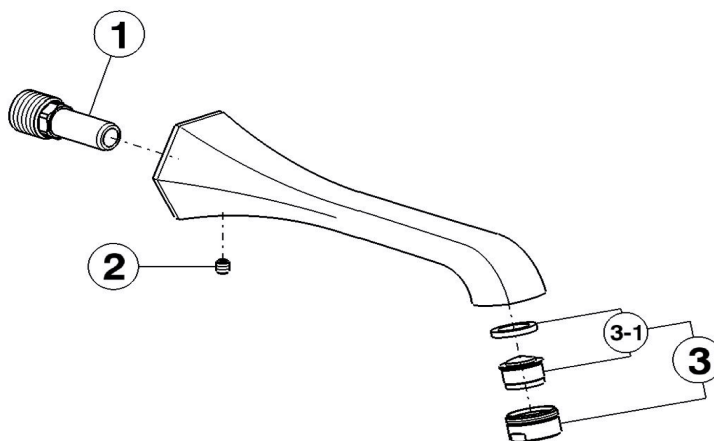

Filler spout **CHERIE_CE000240**

MODEL **CE000240**

Filler spout, L.200 mm, 1/2" M connection

AVAILABLE FINISHINGS

-  **21** 21 Chrome
-  **24** 24 Gold
-  **2B** 2B Polished Nickel
-  **2P** 2P Rose Gold

CHARACTERISTICS

Filler spout CHERIE_CE000240

cisal

CE 00024 0

NR	DESCRIZIONE DESCRIPTION DESCRIPCION	N.CODICE NR.CODE CODE NO. WERSKNR. N.CÓDIGO	NR	DESCRIZIONE DESCRIPTION DESCRIPCION	N.CODICE NR.CODE CODE NO. WERSKNR. N.CÓDIGO	NR	DESCRIZIONE DESCRIPTION DESCRIPCION	N.CODICE NR.CODE CODE NO. WERSKNR. N.CÓDIGO
	Attacco per bocca incasso Raccord pour bec à encastrer							
1	Connection for built-in spout Anschluss fuer UP Auslauf Conexión para caño para empotrar	ZZ933550						
2	Grano punta plana inox Vis speciale inox M.6x6 Madenschraube M6x6 Clavija con punta plana acero inoxidable	ZZ946430						
3	Aeratore M.24x1 IC Mousseur M.24x1 IC Perlator M.24x1 IC Aireador M.24x1 IC	ZZ949660						
3-1	Cartuccia per aeratore M.24x1 Cartouche pour mousseur M.24x1 Mousseur cartridge M.24x1 Kartusche fuer Perlator M.24x1 Cartucho para aireador M.24x1	ZZ927260						