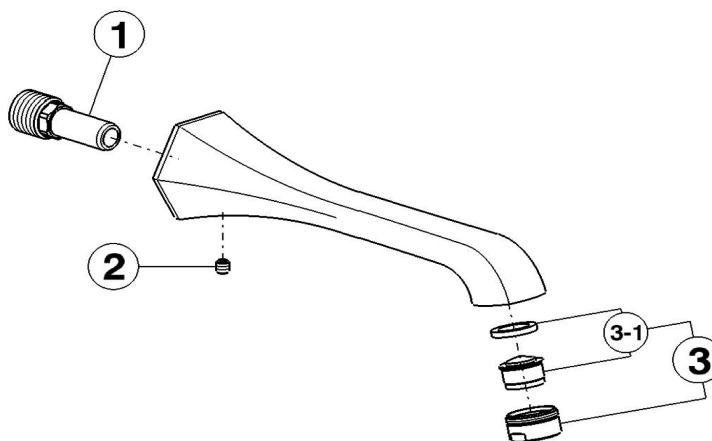

Filler spout **CHERIE_CE000240**

MODEL **CE000240**

Filler spout, L.200 mm, 1/2" M connection

AVAILABLE FINISHINGS

-  **21** 21 Chrome
-  **24** 24 Gold
-  **2B** 2B Polished Nickel
-  **2P** 2P Rose Gold

CHARACTERISTICS

Filler spout CHERIE_CE000240

cisal

CE 00024 0

NR	DESCRIZIONE DESCRIPTION DESCRIPCION BESCREIBUNG DESCRIPCION	N.CODICE NR.CODE CODE NO. WERSKNR. N.CODIGO	NR	DESCRIZIONE DESCRIPTION DESCRIPCION BESCREIBUNG DESCRIPCION	N.CODICE NR.CODE CODE NO. WERSKNR. N.CODIGO	NR	DESCRIZIONE DESCRIPTION DESCRIPCION BESCREIBUNG DESCRIPCION	N.CODICE NR.CODE CODE NO. WERSKNR. N.CODIGO
	Attacco per bocca incasso Raccord pour bec à encastrer							
1	Connection for built-in spout Anschluss fuer UP Auslauf Conexión para caño para empotrar	ZZ933550						
2	Grano punta plana inox Vis speciale inox M.6x6 Madenschraube M6x6 Clavija con punta plana acero inoxidable	ZZ946430						
3	Aeratore M.24x1 IC Mousseur M.24x1 IC Perlator M.24x1 IC Aireador M.24x1 IC	ZZ949660						
3-1	Cartuccia per aeratore M.24x1 Cartouche pour mousseur M.24x1 Mousseur cartridge M.24x1 Kartusche fuer Perlator M.24x1 Cartucho para aireador M.24x1	ZZ927260						