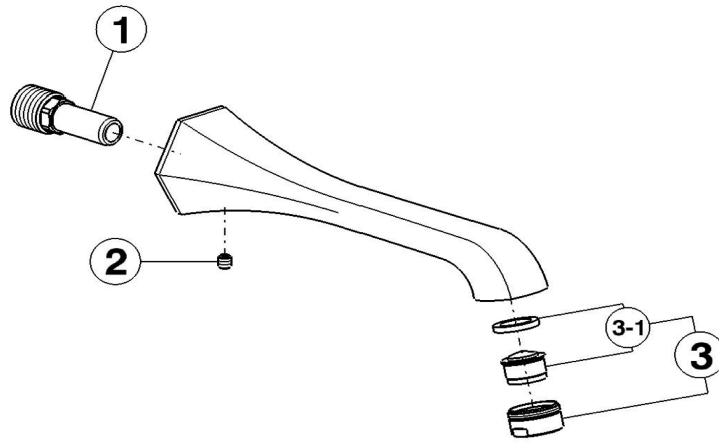

Filler spout **CHERIE_CE000240**

MODEL **CE000240**

Filler spout, L.200 mm, 1/2" M connection

AVAILABLE FINISHINGS

-  **21** 21 Chrome
-  **24** 24 Gold
-  **2B** 2B Polished Nickel
-  **2P** 2P Rose Gold

CHARACTERISTICS

Filler spout CHERIE_CE000240

cisal

CE 00024 0

NR	DESCRIZIONE DESCRIPTION DESCRIPTION BESCREIBUNG DESCRIPCIÓN	N.CODICE NR.CODE CODE NO. WERSKNR. N.CÓDIGO	NR	DESCRIZIONE DESCRIPTION DESCRIPTION BESCREIBUNG DESCRIPCIÓN	N.CODICE NR.CODE CODE NO. WERSKNR. N.CÓDIGO	NR	DESCRIZIONE DESCRIPTION DESCRIPTION BESCREIBUNG DESCRIPCIÓN	N.CODICE NR.CODE CODE NO. WERSKNR. N.CÓDIGO
	Attacco per bocca incasso Raccord pour bec à encastrer							
1	Connection for built-in spout Anschluss fuer UP Auslauf Conexión para caño para empotrar	ZZ933550						
2	Grano punta plana inox Vis speciale inox M.6x6 Madenschraube M6x6 Clavija con punta plana acero inoxidable	ZZ946430						
3	Aeratore M.24x1 IC Mousseur M.24x1 IC Perlator M.24x1 IC Aireador M.24x1 IC	ZZ949660						
3-1	Cartuccia per aeratore M.24x1 Cartouche pour mousseur M.24x1 Mousseur cartridge M.24x1 Kartusche fuer Perlator M.24x1 Cartucho para aireador M.24x1	ZZ927260						