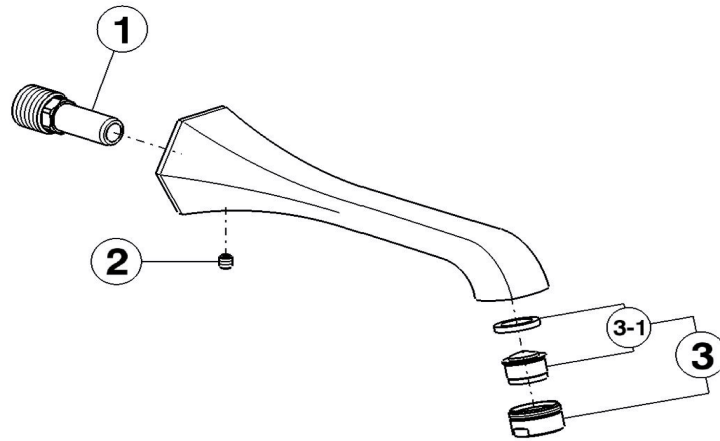

Filler spout **CHERIE_CE000240**

MODEL **CE000240**

Filler spout, L.200 mm, 1/2" M connection

AVAILABLE FINISHINGS

-  **21** 21 Chrome
-  **24** 24 Gold
-  **2B** 2B Polished Nickel
-  **2P** 2P Rose Gold

CHARACTERISTICS

Filler spout CHERIE_CE000240

cisal

CE 00024 0

NR	DESCRIZIONE DESCRIPTION DESCRIPTION BESCREIBUNG DESCRIPCIÓN	N.CODICE NR.CODE CODE NO. WERSKNR. N.CÓDIGO	NR	DESCRIZIONE DESCRIPTION DESCRIPTION BESCREIBUNG DESCRIPCIÓN	N.CODICE NR.CODE CODE NO. WERSKNR. N.CÓDIGO	NR	DESCRIZIONE DESCRIPTION DESCRIPTION BESCREIBUNG DESCRIPCIÓN	N.CODICE NR.CODE CODE NO. WERSKNR. N.CÓDIGO
	Attacco per bocca incasso Raccord pour bec à encastrer							
1	Connection for built-in spout Anschluss fuer UP Auslauf Conexión para caño para empotrar	ZZ933550						
2	Grano punta plana inox Vis speciale inox M.6x6 Madenschraube M6x6 Clavija con punta plana acero inoxidable	ZZ946430						
3	Aeratore M.24x1 IC Mousseur M.24x1 IC Perlator M.24x1 IC Aireador M.24x1 IC	ZZ949660						
3-1	Cartuccia per aeratore M.24x1 Cartouche pour mousseur M.24x1 Mousseur cartridge M.24x1 Kartusche fuer Perlator M.24x1 Cartucho para aireador M.24x1	ZZ927260						