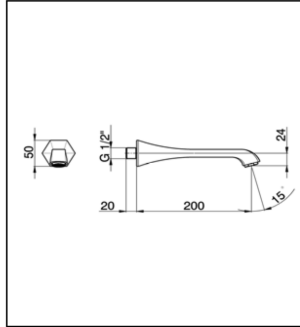

Filler spout **CHERIE_CE000240**

MODEL **CE000240**

Filler spout, L.200 mm, 1/2" M connection

AVAILABLE FINISHINGS

-  **21** 21 Chrome
-  **24** 24 Gold
-  **2B** 2B Polished Nickel
-  **2P** 2P Rose Gold

CHARACTERISTICS

Filler spout CHERIE_CE000240

cisal

CE 00024 0

NR	DESCRIZIONE DESCRIPTION DESCRIPTION BESCREIBUNG DESCRIPCIÓN	N.CODICE NR.CODE CODE NO. WERSKNR. N.CÓDIGO	NR	DESCRIZIONE DESCRIPTION DESCRIPTION BESCREIBUNG DESCRIPCIÓN	N.CODICE NR.CODE CODE NO. WERSKNR. N.CÓDIGO	NR	DESCRIZIONE DESCRIPTION DESCRIPTION BESCREIBUNG DESCRIPCIÓN	N.CODICE NR.CODE CODE NO. WERSKNR. N.CÓDIGO
	Attacco per bocca incasso Raccord pour bec à encastrer							
1	Connection for built-in spout Anschluss fuer UP Auslauf Conexión para caño para empotrar	ZZ933550						
2	Grano punta plana inox Vis speciale inox M.6x6 Madenschraube M6x6 Clavija con punta plana acero inoxidable	ZZ946430						
3	Aeratore M.24x1 IC Mousseur M.24x1 IC Perlator M.24x1 IC Aireador M.24x1 IC	ZZ949660						
3-1	Cartuccia per aeratore M.24x1 Cartouche pour mousseur M.24x1 Mousseur cartridge M.24x1 Kartusche fuer Perlator M.24x1 Cartucho para aireador M.24x1	ZZ927260						