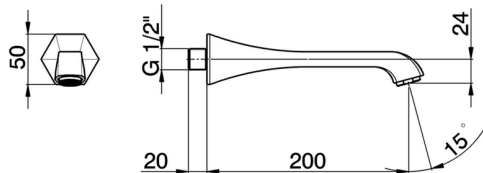

Filler spout **CHERIE_CE000240**

MODEL **CE000240**

Filler spout, L.200 mm, 1/2" M connection

AVAILABLE FINISHINGS

-  **21** 21 Chrome
-  **24** 24 Gold
-  **2B** 2B Polished Nickel
-  **2P** 2P Rose Gold

CHARACTERISTICS

Filler spout CHERIE_CE000240

cisal

CE 00024 0

NR	DESCRIZIONE DESCRIPTION DESCRIPTION BESCREIBUNG DESCRIPCIÓN	N.CODICE NR.CODE CODE NO. WERSKNR. N.CÓDIGO	NR	DESCRIZIONE DESCRIPTION DESCRIPTION BESCREIBUNG DESCRIPCIÓN	N.CODICE NR.CODE CODE NO. WERSKNR. N.CÓDIGO	NR	DESCRIZIONE DESCRIPTION DESCRIPTION BESCREIBUNG DESCRIPCIÓN	N.CODICE NR.CODE CODE NO. WERSKNR. N.CÓDIGO
	Attacco per bocca incasso Raccord pour bec à encastrer							
1	Connection for built-in spout Anschluss fuer UP Auslauf Conexión para caño para empotrar	ZZ933550						
2	Grano punta plana inox Vis speciale inox M.6x6 Madenschraube M6x6 Clavija con punta plana acero inoxidable	ZZ946430						
3	Aeratore M.24x1 IC Mousseur M.24x1 IC Perlator M.24x1 IC Aireador M.24x1 IC	ZZ949660						
3-1	Cartuccia per aeratore M.24x1 Cartouche pour mousseur M.24x1 Mousseur cartridge M.24x1 Kartusche fuer Perlator M.24x1 Cartucho para aireador M.24x1	ZZ927260						