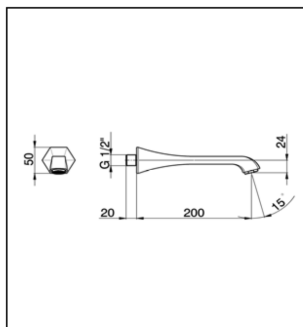

Filler spout CHERIE_CE000240

cisal

CE 00024 0

NR	DESCRIZIONE DESCRIPTION DESCRIPTION BESCREIBUNG DESCRIPCIÓN	N.CODICE NR.CODE CODE NO. WERSKNR. N.CÓDIGO	NR	DESCRIZIONE DESCRIPTION DESCRIPTION BESCREIBUNG DESCRIPCIÓN	N.CODICE NR.CODE CODE NO. WERSKNR. N.CÓDIGO	NR	DESCRIZIONE DESCRIPTION DESCRIPTION BESCREIBUNG DESCRIPCIÓN	N.CODICE NR.CODE CODE NO. WERSKNR. N.CÓDIGO
	Attacco per bocca incasso Raccord pour bec à encastrer							
1	Connection for built-in spout Anschluss fuer UP Auslauf Conexión para caño para empotrar	ZZ933550						
2	Grano punta plana inox Vis speciale inox M.6x6 Madenschraube M6x6 Clavija con punta plana acero inoxidable	ZZ946430						
3	Aeratore M.24x1 IC Mousseur M.24x1 IC Perlator M.24x1 IC Aireador M.24x1 IC	ZZ949660						
3-1	Cartuccia per aeratore M.24x1 Cartouche pour mousseur M.24x1 Mousseur cartridge M.24x1 Kartusche fuer Perlator M.24x1 Cartucho para aireador M.24x1	ZZ927260						