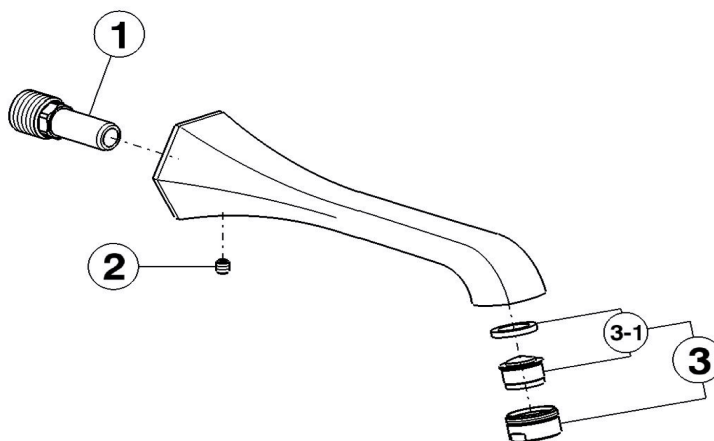

Filler spout CHERIE_CE000240

cisal

CE 00024 0

NR	DESCRIZIONE DESCRIPTION DESCRIPTION BESCREIBUNG DESCRIPCIÓN	N.CODICE NR.CODE CODE NO. WERSKNR. N.CÓDIGO	NR	DESCRIZIONE DESCRIPTION DESCRIPTION BESCREIBUNG DESCRIPCIÓN	N.CODICE NR.CODE CODE NO. WERSKNR. N.CÓDIGO	NR	DESCRIZIONE DESCRIPTION DESCRIPTION BESCREIBUNG DESCRIPCIÓN	N.CODICE NR.CODE CODE NO. WERSKNR. N.CÓDIGO
	Attacco per bocca incasso Raccord pour bec à encastrer							
1	Connection for built-in spout Anschluss fuer UP Auslauf Conexión para caño para empotrar	ZZ933550						
2	Grano punta plana inox Vis speciale inox M.6x6 Madenschraube M6x6 Clavija con punta plana acero inoxidable	ZZ946430						
3	Aeratore M.24x1 IC Mousseur M.24x1 IC Perlator M.24x1 IC Aireador M.24x1 IC	ZZ949660						
3-1	Cartuccia per aeratore M.24x1 Cartouche pour mousseur M.24x1 Mousseur cartridge M.24x1 Kartusche fuer Perlator M.24x1 Cartucho para aireador M.24x1	ZZ927260						

CE000240

<https://en.cisal.it/filler-spout-cherie-ce000240>

2026-06-14