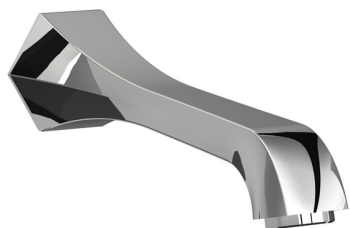

## Filler spout **CHERIE\_CE000240**

MODEL **CE000240**

Filler spout, L.200 mm, 1/2" M connection

### AVAILABLE FINISHINGS

-  **21** 21 Chrome
-  **24** 24 Gold
-  **2B** 2B Polished Nickel
-  **2P** 2P Rose Gold

## Filler spout CHERIE\_CE000240