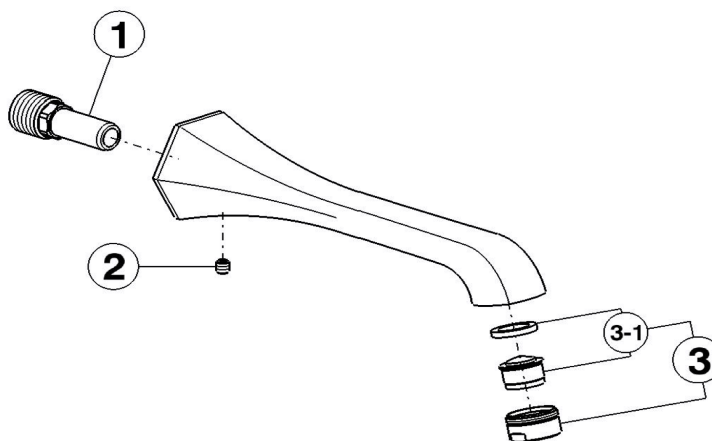

## Filler spout CHERIE\_CE000240

### CE 00024 0

NR	DESCRIZIONE DESCRIPTION DESCRIPTION BESCREIBUNG DESCRIPCIÓN	N.CODICE NR.CODE CODE NO. WERSKNR. N.CÓDIGO	NR	DESCRIZIONE DESCRIPTION DESCRIPTION BESCREIBUNG DESCRIPCIÓN	N.CODICE NR.CODE CODE NO. WERSKNR. N.CÓDIGO	NR	DESCRIZIONE DESCRIPTION DESCRIPTION BESCREIBUNG DESCRIPCIÓN	N.CODICE NR.CODE CODE NO. WERSKNR. N.CÓDIGO
	Attacco per bocca incasso Raccord pour bec à encastrer							
1	Connection for built-in spout Anschluss fuer UP Auslauf Conexión para caño para empotrar	ZZ933550						
2	Grano punta plana inox Vis speciale inox M.6x6 Madenschraube M6x6 Clavija con punta plana acero inoxidable	ZZ946430						
3	Aeratore M.24x1 IC Mousseur M.24x1 IC Perlator M.24x1 IC Aireador M.24x1 IC	ZZ949660						
3-1	Cartuccia per aeratore M.24x1 Cartouche pour mousseur M.24x1 Mousseur cartridge M.24x1 Kartusche fuer Perlator M.24x1 Cartucho para aireador M.24x1	ZZ927260						