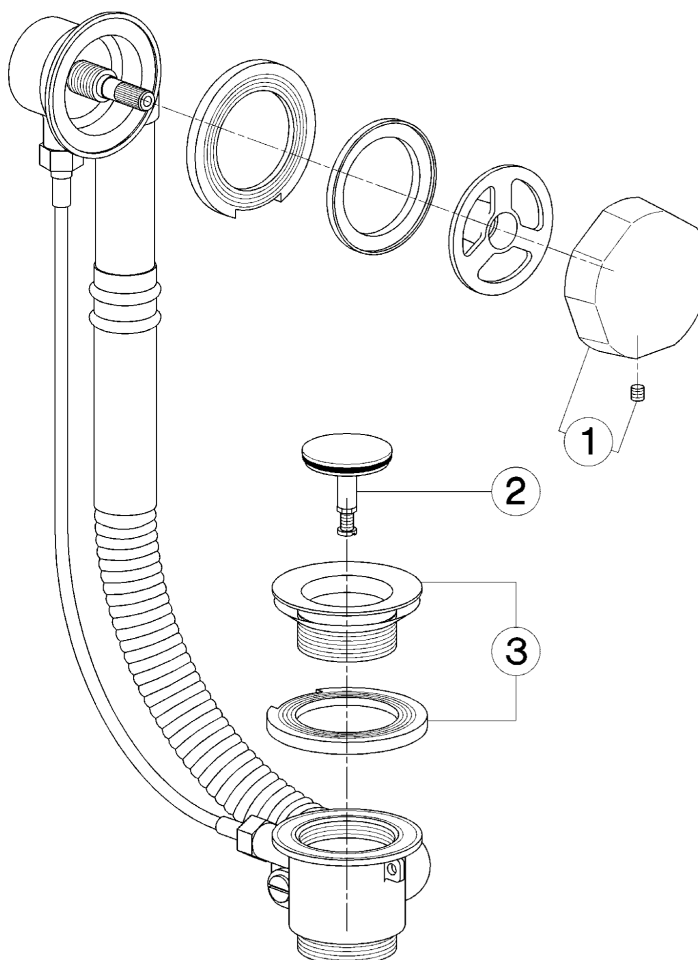

Bath drain COMPONENTS_ZA005700

MODEL **ZA005700**

Bath drain

AVAILABLE FINISHINGS

-  **21** 21 Chrome
-  **26** 26 Old Copper
-  **27** 27 Old Bronze
-  **2A** 2A Satin Brushed Nickel
-  **40** 40 Matt Black

CHARACTERISTICS

Bath drain COMPONENTS_ZA005700

cisal

ZA 00570

- Colonna scarico vasca
- Bath drain
- Wannen-Abflussgarnitur 1"1/2
- Vidage de baignoire

NR.	DESCRIZIONE DESCRIPTION BESCHREIBUNG DÉSCRIPTION	N. CODICE CODE NO. WERKSNR. NR. CODE	NR.	DESCRIZIONE DESCRIPTION BESCHREIBUNG DÉSCRIPTION	N. CODICE CODE NO. WERKSNR. NR. CODE	NR.	DESCRIZIONE DESCRIPTION BESCHREIBUNG DÉSCRIPTION	N. CODICE CODE NO. WERKSNR. NR. CODE
1	Maniglia colonna scarico vasca Handle Griff / Abflussgarnitur Croisillon	ZZ 92790 0						
2	Tappo completo colonna scarico vasca Plug for bath drain Stopfen / Abflussg. kpl Bonde - vidage baignoire	ZZ 92794 0						
3	Piletta completa per colonna scarico vasca Waste for bath drain Abfluss / Abflussgarnitur Crépine pour baignoire	ZZ 92795 0						

ZA.8

ZA005700

<https://en.cisal.it/bath-drain-components-za005700>

2026-02-03