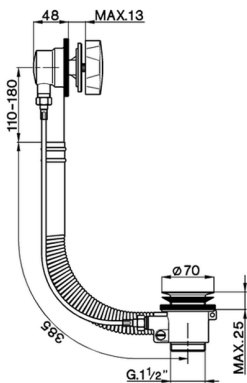

Bath drain COMPONENTS_ZA005700

MODEL **ZA005700**

Bath drain

AVAILABLE FINISHINGS

-  **21** 21 Chrome
-  **26** 26 Old Copper
-  **27** 27 Old Bronze
-  **2A** 2A Satin Brushed Nickel
-  **40** 40 Matt Black

CHARACTERISTICS

Bath drain COMPONENTS_ZA005700

cisal

ZA 00570

- Colonna scarico vasca
- Bath drain
- Wannen-Abflussgarnitur 1"1/2
- Vidage de baignoire

NR.	DESCRIZIONE DESCRIPTION BESCHREIBUNG DÉSCRIPTION	N. CODICE CODE NO. WERKSNR. NR. CODE	NR.	DESCRIZIONE DESCRIPTION BESCHREIBUNG DÉSCRIPTION	N. CODICE CODE NO. WERKSNR. NR. CODE	NR.	DESCRIZIONE DESCRIPTION BESCHREIBUNG DÉSCRIPTION	N. CODICE CODE NO. WERKSNR. NR. CODE
1	Maniglia colonna scarico vasca Handle Griff / Abflussgarnitur Croisillon	ZZ 92790 0						
2	Tappo completo colonna scarico vasca Plug for bath drain Stopfen / Abflussg. kpl Bonde - vidage baignoire	ZZ 92794 0						
3	Piletta completa per colonna scarico vasca Waste for bath drain Abfluss / Abflussgarnitur Crépine pour baignoire	ZZ 92795 0						