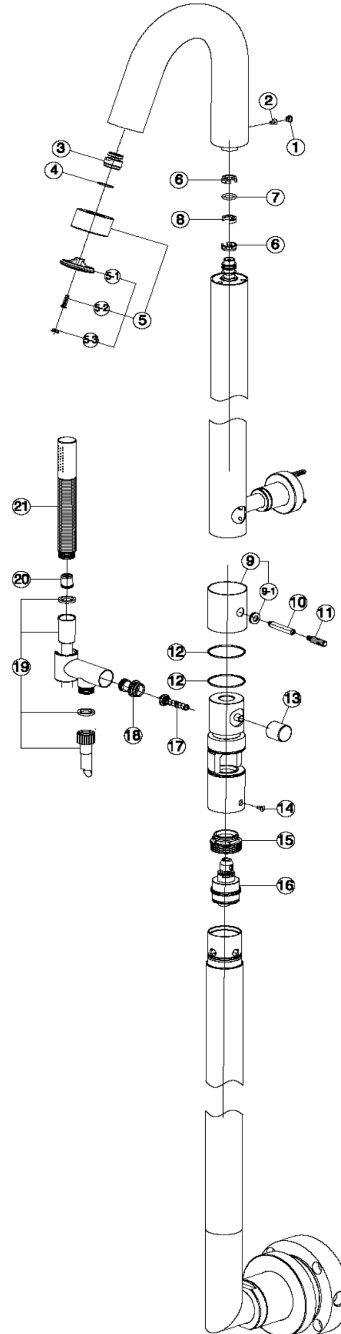

Free standing single lever shower column SHOWER COLUMNS_ST005100

cisal

ST 00505 - ST 000510

ST005100

<https://en.cisal.it/free-standing-single-lever-shower-column-shower-columns-st005100>

Free standing single lever shower column SHOWER COLUMNS_ST005100

cisal

ST 00505 - ST 000510

NR.	DESCRIZIONE DESCRIPTION BESCHREIBUNG DESCRIPTION	N.CODICE CODE NO. WERSKNR. NR.CODE	NR.	DESCRIZIONE DESCRIPTION BESCHREIBUNG DESCRIPTION	N.CODICE CODE NO. WERSKNR. NR.CODE	NR.	DESCRIZIONE DESCRIPTION BESCHREIBUNG DESCRIPTION	N.CODICE CODE NO. WERSKNR. NR.CODE
1	Placchetta per leva neutra Cap for lever Abdeckkappe f/Hebel Plaquette levier	ZZ927110	7	O.R. 11 NBR 75 SH. O.R. 11 NBR 75 SH. O.R. 11 NBR 75 SH. O.R. 11 NBR 75 SH.	ZZ926900	15	Calotta bloccaggio cartuccia Nut for mixing valve Mutter f/Kartusche Ecrou pour cartouche	ZZ937930
2	Vite M.6 Screw M.6 Schraube M.6 Vis M.6	ZZ941090	8	Rondella antifrizione Dichtung fuer Huelse Washer for covering tube Joint pour bague couverture	ZZ941030	16	Cartuccia monocomando Mixing valve Kartusche Cartouche mitigeurs	ZZ937920
3	Snodo 20/22 Joint 20/22 Gelenkstueck 20/22 Rotule 20/22	ZZ941120	9	Canotto copricartuccia Tube for escutcheon Huelse f.Abdeckkappe Canot couvre-cartouche	ZZ937890	17	Asta deviazione completa Complete diverting rod Umstellung Tige inverseur complete	ZZ933140
4	Guarnizione 20,8x16x1,5 Gasket 20,8x16x1,5 Dichtung 20,8x16x1,5 Joint 20,8x16x1,5	ZZ941130	9-1	Guarnizione per canotto copricartuccia Gasket for tube for escutcheon Dichtung Huelse f.Abdeckkappe Joint pour canot couvre-cartouche	ZZ937900	18	Perno di fissaggio Pin Zapfen Vis	ZZ942390
5	Corpo soffione doccia Showerhead's body Koeper der Kopfbrause Corps pomme de douche	ZZ941100	10	Asta leva monocomando Rod for Lever Stange fuer Hebel Tige levier mitigeur	ZZ937910	19	Flex PVC 150 cm Ø14 1/2"x1/2" conico Flex PVC 150 cm Ø14 1/2"x1/2" Braueschl. PVC 150 cm Ø14 1/2"x1/2" Flex.PVC 150 cm Ø14 1/2"x1/2"	ZA009030
5-1	Disco soffione doccia Showerhead's disc Disk der Kopfbrause Disque pour pomme de douche	ZZ941140	11	Terminale leva "LS" Knob for lever "LS" Design Griffelement "LS" Embout levier "LS"	LS010000	20	Valvola anti-ritorno Ø15 per doccia Back-flow valve Ø15 Durchflussverhinderer Ø15 Clapet anti-retour Ø15	ZZ929560
5-2	Vite W.3/16x16 tb. Screw W.3/16x16 tb. Schraube W.3/16x16 tb. Vis W.3/16x16 tb.	ZZ941150	12	Rondella antifrizione Dichtung fuer Huelse Washer for covering tube Joint pour bague couverture	ZZ937940	21	Doccia minimale Minimal handshower Handbrause minimal Douchette minimal	DS014090
5-3	Placchetta Cap Abdeckkappe Plaquette	ZZ941160	13	Pomolo per deviazione Knob for diverter Zugknopf Umsteller Pommeau pour inverseur	ZZ933290			
6	Anello per canna Ring for spout Ring fuer Auslauf Bague pour bec	ZZ941020	14	Vite M.4x8 Screw M.4x8 Schraube M.4x8 Vis M.4x8	ZZ938030			

ST005100

<https://en.cisal.it/free-standing-single-lever-shower-column-shower-columns-st005100>

2025-04-18