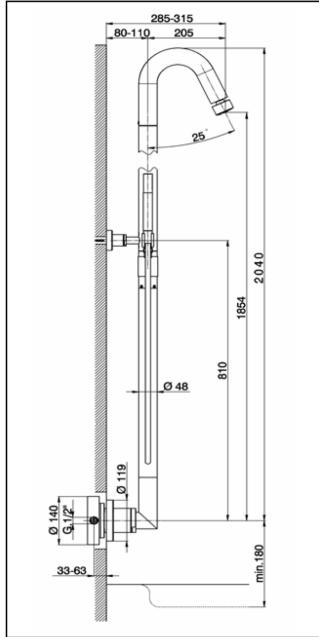

Free standing single lever shower column SHOWER COLUMNS_ST005100

cisal

ST 00505 - ST 000510

ST005100

<https://en.cisal.it/free-standing-single-lever-shower-column-shower-columns-st005100>

Free standing single lever shower column SHOWER COLUMNS_ST005100

cisal

ST 00505 - ST 000510

NR.	DESCRIZIONE DESCRIPTION BESCHREIBUNG DESCRIPTION	N.CODICE CODE NO. WERSKNR. NR.CODE	NR.	DESCRIZIONE DESCRIPTION BESCHREIBUNG DESCRIPTION	N.CODICE CODE NO. WERSKNR. NR.CODE	NR.	DESCRIZIONE DESCRIPTION BESCHREIBUNG DESCRIPTION	N.CODICE CODE NO. WERSKNR. NR.CODE
1	Placchetta per leva neutra Cap for lever Abdeckkappe f/Hebel Plaquette levier	ZZ927110	7	O.R. 11 NBR 75 SH. O.R. 11 NBR 75 SH. O.R. 11 NBR 75 SH. O.R. 11 NBR 75 SH.	ZZ926900	15	Calotta bloccaggio cartuccia Nut for mixing valve Mutter f/Kartusche Ecrou pour cartouche	ZZ937930
2	Vite M.6 Screw M.6 Schraube M.6 Vis M.6	ZZ941090	8	Rondella antifrizione Dichtung fuer Huelse Washer for covering tube Joint pour bague couverture	ZZ941030	16	Cartuccia monocomando Mixing valve Kartusche Cartouche mitigeurs	ZZ937920
3	Snodo 20/22 Joint 20/22 Gelenkstueck 20/22 Rotule 20/22	ZZ941120	9	Canotto copricartuccia Tube for escutcheon Huelse f.Abdeckkappe Canot couvre-cartouche	ZZ937890	17	Asta deviazione completa Complete diverting rod Umstellung Tige inverseur complete	ZZ933140
4	Guarnizione 20,8x16x1,5 Gasket 20,8x16x1,5 Dichtung 20,8x16x1,5 Joint 20,8x16x1,5	ZZ941130	9-1	Guarnizione per canotto copricartuccia Gasket for tube for escutcheon Dichtung Huelse f.Abdeckkappe Joint pour canot couvre-cartouche	ZZ937900	18	Perno di fissaggio Pin Zapfen Vis	ZZ942390
5	Corpo soffione doccia Showerhead's body Koeper der Kopfbrause Corps pomme de douche	ZZ941100	10	Asta leva monocomando Rod for Lever Stange fuer Hebel Tige levier mitigeur	ZZ937910	19	Flex PVC 150 cm Ø14 1/2"x1/2" conico Flex PVC 150 cm Ø14 1/2"x1/2" Braueschl. PVC 150 cm Ø14 1/2"x1/2" Flex.PVC 150 cm Ø14 1/2"x1/2"	ZA009030
5-1	Disco soffione doccia Showerhead's disc Disk der Kopfbrause Disque pour pomme de douche	ZZ941140	11	Terminale leva "LS" Knob for lever "LS" Design Griffelement "LS" Embout levier "LS"	LS010000	20	Valvola anti-ritorno Ø15 per doccia Back-flow valve Ø15 Durchflussverhinderer Ø15 Clapet anti-retour Ø15	ZZ929560
5-2	Vite W.3/16x16 tb. Screw W.3/16x16 tb. Schraube W.3/16x16 tb. Vis W.3/16x16 tb.	ZZ941150	12	Rondella antifrizione Dichtung fuer Huelse Washer for covering tube Joint pour bague couverture	ZZ937940	21	Doccia minimale Minimal handshower Handbrause minimal Douchette minimal	DS014090
5-3	Placchetta Cap Abdeckkappe Plaquette	ZZ941160	13	Pomolo per deviazione Knob for diverter Zugknopf Umsteller Pommeau pour inverseur	ZZ933290			
6	Anello per canna Ring for spout Ring fuer Auslauf Bague pour bec	ZZ941020	14	Vite M.4x8 Screw M.4x8 Schraube M.4x8 Vis M.4x8	ZZ938030			

ST005100

<https://en.cisal.it/free-standing-single-lever-shower-column-shower-columns-st005100>

2025-04-18