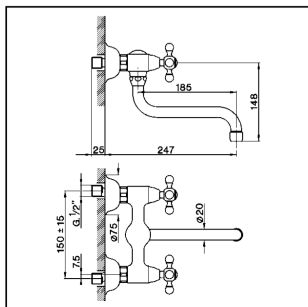

Shower mixer ARCANA CERAMIC_AC000441

cisal

AC 00040 (AC 00044)

- Gruppo lavello
- Sink mixer
- Spültisch-Wandbatterie
- Mélangeur évier mural