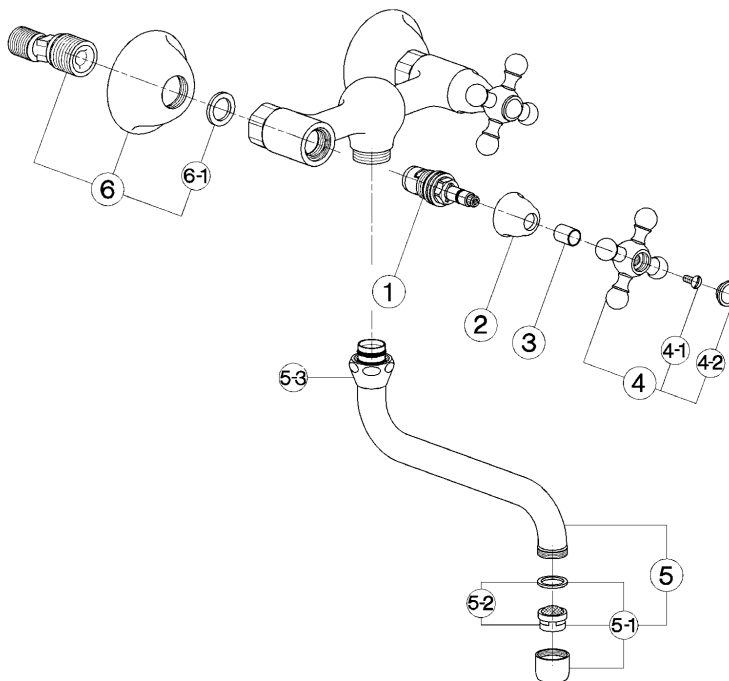

bar	PORTATA * FLOW RATE DURCHFLOSS DEBIT l/min.
0.5	10
1	14
2	19.5
3	24
4	27.5
5	31

* con resistenza silenziosa della classe di portata B (25.2 l/min. a 3 bar)
with hydraulic resistance of flow rate class B (25.2 l/min. at 3 bar)
mit geräuscharmen Widerstand der Durchflussklasse B (25.2 l/min. bei 3 bar)
avec aérateur classe B (25.2 l/min. à 3 bar)

NR.	DESCRIZIONE DESCRIPTION BESCHREIBUNG DESCRIPTION	N. CODICE CODE NO. WERKSNR. NR. CODE	NR.	DESCRIZIONE DESCRIPTION BESCHREIBUNG DESCRIPTION	N. CODICE CODE NO. WERKSNR. NR. CODE	NR.	DESCRIZIONE DESCRIPTION BESCHREIBUNG DESCRIPTION	N. CODICE CODE NO. WERKSNR. NR. CODE
1	Vitone ceramico DX per monotori e gruppi "AC" Ceramic headvalve 1/2" right "AC"-short Keramikoberteil 1/2"-rechts-"AC"-kurz Tête céramique 1/2" droite "AC" - courte	ZZ 92858 0	5	Canna a S Ø20 interasse 185 Swinging spout 185 Ø20 Auslauf-Rohr-S-185 Ø20 Bec orientable 185 Ø20	ZZ 90118 0			
2	Cappuccio coprivite Ø32 H.21 "AC" Escutcheon Ø32 H.21 "AC" headvalve Abdeckkappe Ø32 H.21 "AC" Rosace couvre-tête Ø32 H.21 "AC"	ZZ92652 0	5-1	Aeratore M.22x1 1B Mousseur M.22x1 1B Perforator M.22x1 1B Mousseur M.22x1 1B	ZZ 92841 0			
3	Tubetto copriasta "AR" H.15,5 Sliding cover tube "AR" H.15,5 Abdeckkappe Oberteil "AR" H.15,5 Tube couvre-tête "AR" H.15,5	ZZ 92619 0	5-2	Cartuccia per aeratore M. 22x1 Mousseur cartridge M.22x1 Kart. 1/Perforator M.22x1 Cartouche v mousseur M.22x1	ZZ 92703 0			
4	Maniglia "AR" con vite e placchetta Handle with screw and plate "AR" Griff "AR" mit Schraube und Abdeckkappe Croisillon avec vis et plaquette "AR"	ZZ 90307 0	5-3	Calotta 3/4" es.29 Ø19,5 Nut 3/4" Ø19,5 Mutter 3/4" Ø19,5 Ecrou 3/4" Ø19,5	ZZ 92615 0			
4-1	Vite M.4,5x10 lb. tc. zigrinata Screw M.4,5x10 Schraube M.4,5x10 Vis M.4,5x10	ZZ 92609 0	6	Eccentrico con rosone "AC" Excentric connection with escutcheon "AC" S - Anschluss m. Rosette "AC" Excentrique + rosace "AC"	ZZ 92826 0			
4-2	Placchetta a vite maniglia "AR" Cap for handle "AR" Abdeckkappe "AR" Griff Plaquette cache - vis crois. "AR"	ZZ 92617 0	6-1	Guarnizione NBR 90 SH. 24x16x2,7 Gasket NBR 90 SH. 24x16x2,7 S - Anschluss m. Rosette "AC" Excentrique + rosace "AC"	ZZ 92689 0			

AC.5

AC000441

<https://en.cisal.it/shower-mixer-arcana-ceramic-ac000441>

2024-12-22