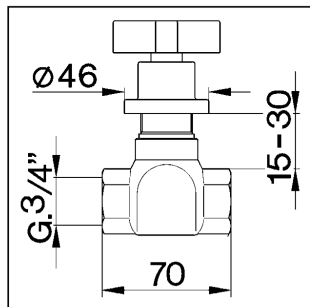

Concealed stop valve BARCELONA_BA000303

cisal

BA 00030

- Rubinetto incasso
- Concealed valve
- UP-Ventil DN 15
- Robinet à encastrer