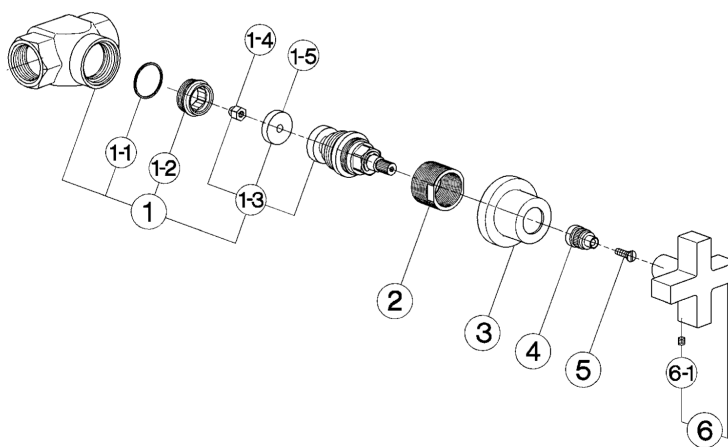

bar	PORTATA * FLOW RATE DURCHFLOSS DEBIT l/min.
0.1	21
0.3	37
0.5	42.5
1	60
2	/
3	/

* senza resistenza silenziosa (uscita libera)
without hydraulic resistance
ohne Widerstand
sans résistance hydraulique

NR.	DESCRIZIONE DESCRIPTION BESCHREIBUNG DESCRIPTION	N. CODICE CODE NO. WERKSNR. NR. CODE	NR.	DESCRIZIONE DESCRIPTION BESCHREIBUNG DESCRIPTION	N. CODICE CODE NO. WERKSNR. NR. CODE	NR.	DESCRIZIONE DESCRIPTION BESCHREIBUNG DESCRIPTION	N. CODICE CODE NO. WERKSNR. NR. CODE
1	Rubinetto incasso 3/4" Concealed stop cock 3/4" Unterputventil 3/4" Robinet à encastrer 3/4"	ZZ 93494 0	2	Riduzione cappuccio incasso Reduction for escutcheon Reduzierstück Reduction rosace	ZZ 93495 0			
1-1	Guarnizione rame 24x22,1x1 Gasket copper 24x22,1x1 Kupferdichtung 24x22,1x1 Joint cuivre 24x22,1x1	ZZ 92657 0	3	Cappuccio per batteria lavabo Escutcheon for basin mixer Abdeckkappe - WT Rosace lavabo	ZZ 93333 0			
1-2	Sede rubinetto incasso 3/4" Seat 3/4" Sitz 3/4" Siège 3/4"	ZZ 92659 0	4	Prolunga asta vitone deviatore Extension for diverting valve Verlängerung Rallonge	ZZ 93497 0			
1-3	Vitone 3/4" rubinetto incasso Headvalve 3/4" Oberteil 3/4" UP - Ventil Tête robinet à encastrer 3/4"	ZZ 93496 0	5	Vite M.4x16 Screw M.4x16 Schraube M.4x16 Vis M.4x16	ZZ 93498 0			
1-4	Dado M.5 bloccaggio guarnizione vitone 3/4" Nut M.5 headvalve 3/4" Befestigungsmutter M.5 Oberteil 3/4" Ecrou de fixation M.5 tête 3/4"	ZZ 92636 0	6	Maniglia "BA" per rubinetto incasso Handle "BA" for concealed valve Griff "BA" U/P Ventil Croisillon "BA" pour robinet à encastrer	ZZ 93290 0			
1-5	Guarnizione NBR 90 SH. 21,9x5,2x5 Gasket NBR 90 SH. 21,9x5,2x5 Dichtung NBR 90 SH. 21,9x5,2x5 Joint NBR 90 SH. 21,9x5,2x5	ZZ 92700 0	6-1	Grano punta piano inox M.4x4 Screw-stainless steel M.4x4 Madenschraube M.4x4 Vis speciale inox M.4x4	ZZ 93328 0			

BA.7

BA000303

<https://en.cisal.it/concealed-stop-valve-barcelona-ba000303>

2024-12-22