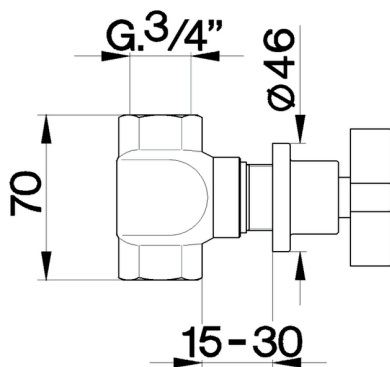

Concealed stop valve BARCELONA_BA000303

MODEL **BA000303**

Concealed stop valve, 3/4" D outlet

AVAILABLE FINISHINGS

-  **21** 21 Chrome
-  **2A** 2A Satin Brushed Nickel
-  **40** 40 Matt Black

CHARACTERISTICS

* senza resistenza silenziosa (uscita libera)
without hydraulic resistance
ohne Widerstand
sans résistance hydraulique

NR.	DESCRIZIONE DESCRIPTION BESCHREIBUNG DESCRIPTION	N. CODICE CODE NO. WERKSNR. NR. CODE	NR.	DESCRIZIONE DESCRIPTION BESCHREIBUNG DESCRIPTION	N. CODICE CODE NO. WERKSNR. NR. CODE	NR.	DESCRIZIONE DESCRIPTION BESCHREIBUNG DESCRIPTION	N. CODICE CODE NO. WERKSNR. NR. CODE
1	Rubinetto incasso 3/4" Concealed stop cock 3/4" Unterputventil 3/4" Robinet à encastrer 3/4"	ZZ 93494 0	2	Riduzione cappuccio incasso Reduction for escutcheon Reduzierstück Reduction rosace	ZZ 93495 0			
1-1	Guarnizione rame 24x22,1x1 Gasket copper 24x22,1x1 Kupferdichtung 24x22,1x1 Joint cuivre 24x22,1x1	ZZ 92657 0	3	Cappuccio per batteria lavabo Escutcheon for basin mixer Abdeckkappe - WT Rosace lavabo	ZZ 93333 0			
1-2	Sede rubinetto incasso 3/4" Seat 3/4" Sitz 3/4" Siège 3/4"	ZZ 92659 0	4	Prolunga asta vitone deviatore Extension for diverting valve Verlängerung Rallonge	ZZ 93497 0			
1-3	Vitone 3/4" rubinetto incasso Headvalve 3/4" Oberteil 3/4" UP - Ventil Tête robinet à encastrer 3/4"	ZZ 93496 0	5	Vite M.4x16 Screw M.4x16 Schraube M.4x16 Vis M.4x16	ZZ 93498 0			
1-4	Dado M.5 bloccaggio guarnizione vitone 3/4" Nut M.5 headvalve 3/4" Befestigungsmutter M.5 Oberteil 3/4" Ecrou de fixation M.5 tête 3/4"	ZZ 92636 0	6	Maniglia "BA" per rubinetto incasso Handle "BA" for concealed valve Griff "BA" U/P Ventil Croisillon "BA" pour robinet à encastrer	ZZ 93290 0			
1-5	Guarnizione NBR 90 SH. 21,9x5,2x5 Gasket NBR 90 SH. 21,9x5,2x5 Dichtung NBR 90 SH. 21,9x5,2x5 Joint NBR 90 SH. 21,9x5,2x5	ZZ 92700 0	6-1	Grano punta piano inox M.4x4 Screw-stainless steel M.4x4 Madenschraube M.4x4 Vis speciale inox M.4x4	ZZ 93328 0			