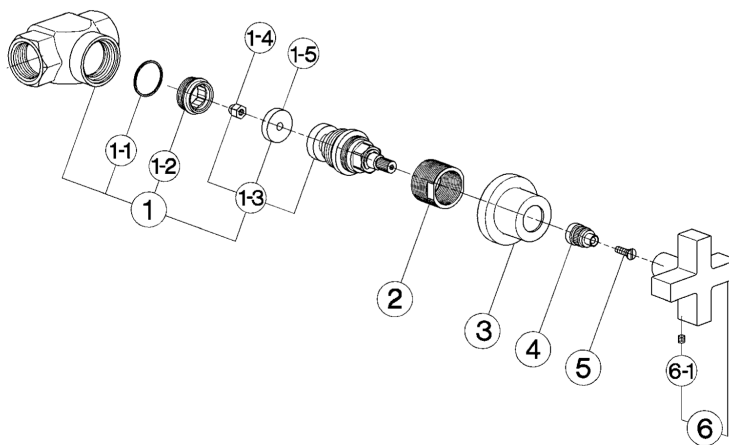

Concealed stop valve BARCELONA_BA000303

cisal

BA 00030

- Rubinetto incasso
- Concealed valve
- UP-Ventil DN 15
- Robinet à encastrer

bar	PORTATA * FLOW RATE DURCHFLOSS DEBIT l/min.
0.1	21
0.3	37
0.5	42.5
1	60
2	/
3	/

* senza resistenza silenziosa (uscita libera)
without hydraulic resistance
ohne Widerstand
sans résistance hydraulique

NR.	DESCRIZIONE DESCRIPTION BESCHREIBUNG DESCRIPTION	N. CODICE CODE NO. WERKSNR. NR. CODE	NR.	DESCRIZIONE DESCRIPTION BESCHREIBUNG DESCRIPTION	N. CODICE CODE NO. WERKSNR. NR. CODE	NR.	DESCRIZIONE DESCRIPTION BESCHREIBUNG DESCRIPTION	N. CODICE CODE NO. WERKSNR. NR. CODE
1	Rubinetto incasso 3/4" Concealed stop cock 3/4" Unterputventil 3/4" Robinet à encastrer 3/4"	ZZ 93494 0	2	Riduzione cappuccio incasso Reduction for escutcheon Reduzierstück Reduction rosace	ZZ 93495 0			
1-1	Guarnizione rame 24x22,1x1 Gasket copper 24x22,1x1 Kupferdichtung 24x22,1x1 Joint cuivre 24x22,1x1	ZZ 92657 0	3	Cappuccio per batteria lavabo Escutcheon for basin mixer Abdeckkappe - WT Rosace lavabo	ZZ 93333 0			
1-2	Sede rubinetto incasso 3/4" Seat 3/4" Sitz 3/4" Siège 3/4"	ZZ 92659 0	4	Prolunga asta vitone deviatore Extension for diverting valve Verlängerung Rallonge	ZZ 93497 0			
1-3	Vitone 3/4" rubinetto incasso Headvalve 3/4" Oberteil 3/4" UP - Ventil Tête robinet à encastrer 3/4"	ZZ 93496 0	5	Vite M.4x16 Screw M.4x16 Schraube M.4x16 Vis M.4x16	ZZ 93498 0			
1-4	Dado M.5 bloccaggio guarnizione vitone 3/4" Nut M.5 headvalve 3/4" Befestigungsmutter M.5 Oberteil 3/4" Ecrou de fixation M.5 tête 3/4"	ZZ 92636 0	6	Maniglia "BA" per rubinetto incasso Handle "BA" for concealed valve Griff "BA" U/P Ventil Croisillon "BA" pour robinet à encastrer	ZZ 93290 0			
1-5	Guarnizione NBR 90 SH. 21,9x5,2x5 Gasket NBR 90 SH. 21,9x5,2x5 Dichtung NBR 90 SH. 21,9x5,2x5 Joint NBR 90 SH. 21,9x5,2x5	ZZ 92700 0	6-1	Grano punta piano inox M.4x4 Screw-stainless steel M.4x4 Madenschraube M.4x4 Vis speciale inox M.4x4	ZZ 93328 0			