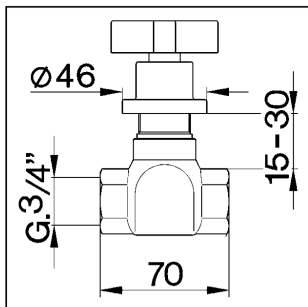

Concealed stop valve BARCELONA_BA000303

cisal

BA 00030

- Rubinetto incasso
- Concealed valve
- UP-Ventil DN 15
- Robinet à encastrer

bar	PORTATA * FLOW RATE DURCHFLOSS DEBIT l/min.
0.1	21
0.3	37
0.5	42.5
1	60
2	/
3	/

* senza resistenza silenziosa (uscita libera)
without hydraulic resistance
ohne Widerstand
sans résistance hydraulique

NR.	DESCRIZIONE DESCRIPTION BESCHREIBUNG DESCRIPTION	N. CODICE CODE NO. WERKSNR. NR. CODE	NR.	DESCRIZIONE DESCRIPTION BESCHREIBUNG DESCRIPTION	N. CODICE CODE NO. WERKSNR. NR. CODE	NR.	DESCRIZIONE DESCRIPTION BESCHREIBUNG DESCRIPTION	N. CODICE CODE NO. WERKSNR. NR. CODE
1	Rubinetto incasso 3/4" Concealed stop cock 3/4" Unterputventil 3/4" Robinet à encastrer 3/4"	ZZ 93494 0	2	Riduzione cappuccio incasso Reduction for escutcheon Reduzierstück Reduction rosace	ZZ 93495 0			
1-1	Guarnizione rame 24x22,1x1 Gasket copper 24x22,1x1 Kupferdichtung 24x22,1x1 Joint cuivre 24x22,1x1	ZZ 92657 0	3	Cappuccio per batteria lavabo Escutcheon for basin mixer Abdeckkappe - WT Rosace lavabo	ZZ 93333 0			
1-2	Sede rubinetto incasso 3/4" Seat 3/4" Sitz 3/4" Siège 3/4"	ZZ 92659 0	4	Prolunga asta vitone deviatore Extension for diverting valve Verlängerung Rallonge	ZZ 93497 0			
1-3	Vitone 3/4" rubinetto incasso Headvalve 3/4" Oberteil 3/4" UP - Ventil Tête robinet à encastrer 3/4"	ZZ 93496 0	5	Vite M.4x16 Screw M.4x16 Schraube M.4x16 Vis M.4x16	ZZ 93498 0			
1-4	Dado M.5 bloccaggio guarnizione vitone 3/4" Nut M.5 headvalve 3/4" Befestigungsmutter M.5 Oberteil 3/4" Ecrou de fixation M.5 tête 3/4"	ZZ 92636 0	6	Maniglia "BA" per rubinetto incasso Handle "BA" for concealed valve Griff "BA" U/P Ventil Croisillon "BA" pour robinet à encastrer	ZZ 93290 0			
1-5	Guarnizione NBR 90 SH. 21,9x5,2x5 Gasket NBR 90 SH. 21,9x5,2x5 Dichtung NBR 90 SH. 21,9x5,2x5 Joint NBR 90 SH. 21,9x5,2x5	ZZ 92700 0	6-1	Grano punta piano inox M.4x4 Screw-stainless steel M.4x4 Madenschraube M.4x4 Vis speciale inox M.4x4	ZZ 93328 0			