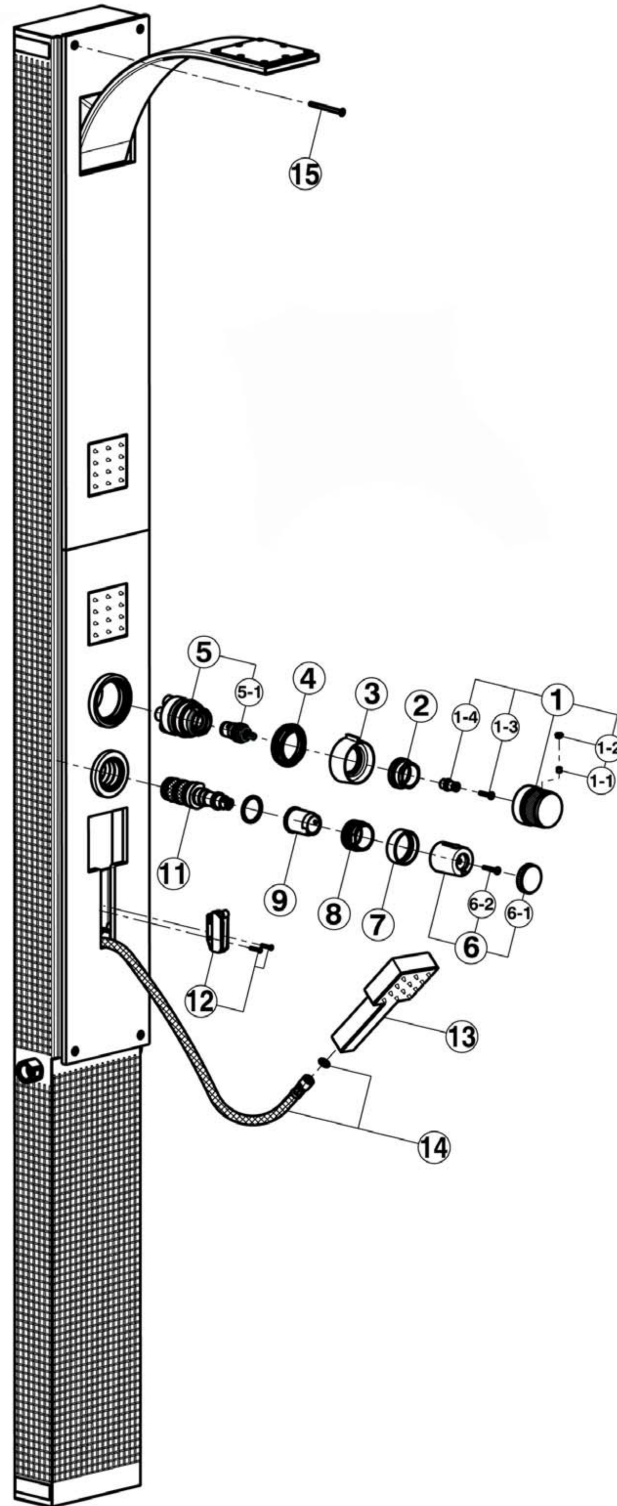

Thermostatic shower panel, 2-fonctions WAVE_WA005000

cisal

WA 00500

WA005000

<https://en.cisal.it/thermostatic-shower-panel-2-fonctions-wave-wa005000>

Thermostatic shower panel, 2-fonctions WAVE_WA005000

cisal

WA 00500

NR.	DESCRIZIONE DESCRIPTION BESCREIBUNG DESCRIPTION	N.CODICE CODE NO. WERSKNR. NR.CODE	NR.	DESCRIZIONE DESCRIPTION BESCREIBUNG DESCRIPTION	N.CODICE CODE NO. WERSKNR. NR.CODE	NR.	DESCRIZIONE DESCRIPTION BESCREIBUNG DESCRIPTION	N.CODICE CODE NO. WERSKNR. NR.CODE
1	Maniglia deviatore ceramico 4 vie "LS" Handle 4-way diverter "LS" Griff f/4 Wege Umsteller "LS" Croisillon inverseur ceramique "LS"	ZZ933790	5-1	Vitone 1/2" Headvalve 1/2" Oberteil 1/2" Tête 1/2"	ZZ940500	12	Dispositivo di sblocco per doccia Release device for shower Absperrvorrichtung fuer Braise Dispositif de déblocage pour douche	ZZ945060
1-1	Grano punta piana inox M.6x6 Screw-stainless steel M.6x6 Madenschraube M.6x6 Vis speciale inox M.6x6 Placchetta per leva neutra	ZZ926450	6	Maniglia "LS" regolazione temperatura Handle - temperature set-up "LS" Griff "LS" Temperaturuebergrenzer Croisillon "LS" gradué	ZZ935660	13	Doccia WA Handshower WA Handbrause WA Douchette	ZZ945080
1-2	Cap for lever Abdeckkappe f/Hebel Plaqueette levier	ZZ927110	6-1	Placchetta maniglia "LS" per termostat. Cap "LS" lever for thermostatic mixer Abdeckkappe Griff "LS" f.Thermostatb. Plaqueette croisillon LS pour thermostat.	ZZ935670	14	Flessibile M.15x1G M.15x1F Flex M.15x1G M.15x1F Anschluss Schlauch M.15x1G M.15x1F Flex M.15x1G M.15x1F	ZZ945050
1-3	Vite M.4x20 tb. tc. zigrinata Screw M.4x20 Schraube M.4x20 Vis M.4x20	ZZ926500	6-2	Vite M.4x25 Screw M.4x25 Schraube M.4x25 Vis M.4x25	ZZ933120	15	Vite M.5x45 Screw M.5x45 Schraube M.5x45 Vis M.5x45	ZZ950910
1-4	Prolunga asta deviatore ceramico Extension 4-ways diverter Verlaengerung Rallonge inverseur ceramique	ZZ926530	7	Cannotto di copertura per termostat. Covering tube for thermostatic mixer Huelse f.Thermostatbatterie Tube de couverture pour thermostat.	ZZ936440			
2	Calotta di bloccaggio ghiera selezionatrice Nut for selecting ring Mutter Ecrou de bloquage	ZZ936410	8	Calotta di bloccaggio cartuccia term. Fixing nut for thermostatic cartridge Mutter f.Thermoventil Ecrou de fixation cartouche thermost.	ZZ933190			
3	Ghiera selezione uscite Selecting ring Wahlmutter Embout sélectionneur	ZZ936420	9	Cannotto limitatore di temperatura HY Tube - temperature device "HY" Huelse Temperaturbegr. "HY" Limiteur temperat. "HY"	ZZ933210			
4	Calotta bloccaggio cartuccia deviatore Nut 6-way ceramic diverter Mutter Ecrou de bloquage	ZZ936430	10	Rondella ottone 36x30x1,5 Ring in brass 36x30x1,5 Unterlegscheibe 36x30x1,5 Joint laitton 36x30x1,5	ZZ933200			
5	Cartuccia deviatore 6 vie Cartridge 6 - way diverter Kartusche - 6 Wege - UMST Cartouche inverseur	ZZ945040	11	Cartuccia miscelatore termost.incasto Thermostatic valve-concealed mixer HY Thermoelement - AP - "HY" Cartouche "HY" encastré	ZZ931860			

WA005000

<https://en.cisal.it/thermostatic-shower-panel-2-fonctions-wave-wa005000>

2026-05-15