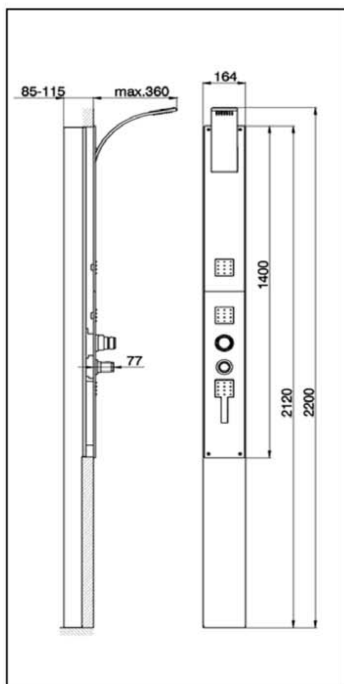

Thermostatic shower panel, 2-fonctions WAVE_WA005000

cisal

WA 00500

WA005000

<https://en.cisal.it/thermostatic-shower-panel-2-fonctions-wave-wa005000>

Thermostatic shower panel, 2-fonctions WAVE_WA005000

cisal

WA 00500

NR.	DESCRIZIONE DESCRIPTION BESCREIBUNG DESCRIPTION	N.CODICE CODE NO. WERSKNR. NR.CODE	NR.	DESCRIZIONE DESCRIPTION BESCREIBUNG DESCRIPTION	N.CODICE CODE NO. WERSKNR. NR.CODE	NR.	DESCRIZIONE DESCRIPTION BESCREIBUNG DESCRIPTION	N.CODICE CODE NO. WERSKNR. NR.CODE
1	Maniglia deviatore ceramico 4 vie "LS" Handle 4-way diverter "LS" Griff f/4 Wege Umsteller "LS" Croisillon inverseur ceramique "LS"	ZZ933790	5-1	Vitone 1/2" Headvalve 1/2" Oberteil 1/2" Tête 1/2"	ZZ940500	12	Dispositivo di sblocco per doccia Release device for shower Absperrvorrichtung fuer Braise Dispositif de déblocage pour douche	ZZ945060
1-1	Grano punta piana inox M.6x6 Screw-stainless steel M.6x6 Madenschraube M.6x6 Vis speciale inox M.6x6 Placchetta per leva neutra	ZZ926450	6	Maniglia "LS" regolazione temperatura Handle - temperature set-up "LS" Griff "LS" Temperaturuebergrenzer Croisillon "LS" gradué	ZZ935660	13	Doccia WA Handshower WA Handbrause WA Douchette	ZZ945080
1-2	Cap for lever Abdeckkappe f/Hebel Plaqueette levier	ZZ927110	6-1	Placchetta maniglia "LS" per termostat. Cap "LS" lever for thermostatic mixer Abdeckkappe Griff "LS" f.Thermostatb. Plaqueette croisillon LS pour thermostat.	ZZ935670	14	Flessibile M.15x1G M.15x1F Flex M.15x1G M.15x1F Anschluss Schlauch M.15x1G M.15x1F Flex M.15x1G M.15x1F	ZZ945050
1-3	Vite M.4x20 tb. tc. zigrinata Screw M.4x20 Schraube M.4x20 Vis M.4x20	ZZ926500	6-2	Vite M.4x25 Screw M.4x25 Schraube M.4x25 Vis M.4x25	ZZ933120	15	Vite M.5x45 Screw M.5x45 Schraube M.5x45 Vis M.5x45	ZZ950910
1-4	Prolunga asta deviatore ceramico Extension 4-ways diverter Verlaengerung Rallonge inverseur ceramique	ZZ926530	7	Cannotto di copertura per termostat. Covering tube for thermostatic mixer Huelse f.Thermostatbatterie Tube de couverture pour thermostat.	ZZ936440			
2	Calotta di bloccaggio ghiera selezionatrice Nut for selecting ring Mutter Ecrou de blocage	ZZ936410	8	Calotta di bloccaggio cartuccia term. Fixing nut for thermostatic cartridge Mutter f.Thermoventil Ecrou de fixation cartouche thermost.	ZZ933190			
3	Ghiera selezione uscita Selecting ring Wahlmutter Embout sélectionneur	ZZ936420	9	Cannotto limitatore di temperatura HY Tube - temperature device "HY" Huelse Temperaturbegr. "HY" Limiteur temperat. "HY"	ZZ933210			
4	Calotta bloccaggio cartuccia deviatore Nut 6-way ceramic diverter Mutter Ecrou de blocage	ZZ936430	10	Rondella ottone 36x30x1,5 Ring in brass 36x30x1,5 Unterlegscheibe 36x30x1,5 Joint laiton 36x30x1,5	ZZ933200			
5	Cartuccia deviatore 6 vie Cartridge 6 - way diverter Kartusche - 6 Wege - UMST Cartouche inverseur	ZZ945040	11	Cartuccia miscelatore termost.incasto Thermostatic valve-concealed mixer HY Thermoelement - AP - "HY" Cartouche "HY" encastré	ZZ931860			

WA005000

<https://en.cisal.it/thermostatic-shower-panel-2-fonctions-wave-wa005000>

2026-04-04