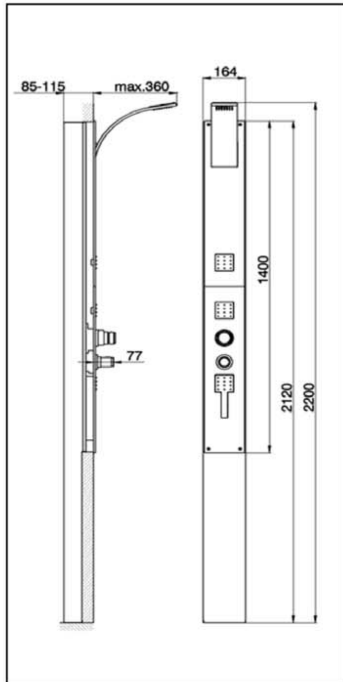

Thermostatic shower panel, 2-fonctions WAVE_WA005000

cisal

WA 00500

WA005000

<https://en.cisal.it/thermostatic-shower-panel-2-fonctions-wave-wa005000>

Thermostatic shower panel, 2-fonctions WAVE_WA005000

cisal

WA 00500

NR.	DESCRIZIONE DESCRIPTION BESCREIBUNG DESCRIPTION	N.CODICE CODE NO. WERSKNR. NR.CODE	NR.	DESCRIZIONE DESCRIPTION BESCREIBUNG DESCRIPTION	N.CODICE CODE NO. WERSKNR. NR.CODE	NR.	DESCRIZIONE DESCRIPTION BESCREIBUNG DESCRIPTION	N.CODICE CODE NO. WERSKNR. NR.CODE
1	Maniglia deviatore ceramico 4 vie "LS" Handle 4-way diverter "LS" Griff f/4 Wege Umsteller "LS" Croisillon inverseur ceramique "LS"	ZZ933790	5-1	Vitone 1/2" Headvalve 1/2" Oberteil 1/2" Tête 1/2"	ZZ940500	12	Dispositivo di sblocco per doccia Release device for shower Absperrvorrichtung fuer Braise Dispositif de déblocage pour douche	ZZ945060
1-1	Grano punta piana inox M.6x6 Screw-stainless steel M.6x6 Madenschraube M.6x6 Vis speciale inox M.6x6 Placchetta per leva neutra	ZZ926450	6	Maniglia "LS" regolazione temperatura Handle - temperature set-up "LS" Griff "LS" Temperaturuebergrenzer Croisillon "LS" gradué	ZZ935660	13	Doccia WA Handshower WA Handbrause WA Douchette	ZZ945080
1-2	Cap for lever Abdeckkappe f/Hebel Plaqueette levier	ZZ927110	6-1	Placchetta maniglia "LS" per termostat. Cap "LS" lever for thermostatic mixer Abdeckkappe Griff "LS" f.Thermostatb. Plaqueette croisillon LS pour thermostat.	ZZ935670	14	Flessibile M.15x1G M.15x1F Flex M.15x1G M.15x1F Anschluss Schlauch M.15x1G M.15x1F Flex M.15x1G M.15x1F	ZZ945050
1-3	Vite M.4x20 tb. tc. zigrinata Screw M.4x20 Schraube M.4x20 Vis M.4x20	ZZ926500	6-2	Vite M.4x25 Screw M.4x25 Schraube M.4x25 Vis M.4x25	ZZ933120	15	Vite M.5x45 Screw M.5x45 Schraube M.5x45 Vis M.5x45	ZZ950910
1-4	Prolunga asta deviatore ceramico Extension 4-ways diverter Verlaengerung Rallonge inverseur ceramique	ZZ926530	7	Cannotto di copertura per termostat. Covering tube for thermostatic mixer Huelse f.Thermostatbatterie Tube de couverture pour thermostat.	ZZ936440			
2	Calotta di bloccaggio ghiera selezionatrice Nut for selecting ring Mutter Ecrou de bloquage	ZZ936410	8	Calotta di bloccaggio cartuccia term. Fixing nut for thermostatic cartridge Mutter f.Thermoventil Ecrou de fixation cartouche thermost.	ZZ933190			
3	Ghiera selezione uscite Selecting ring Wahlmutter Embout sélectionneur	ZZ936420	9	Cannotto limitatore di temperatura HY Tube - temperature device "HY" Huelse Temperaturbegr. "HY" Limiteur temperat. "HY"	ZZ933210			
4	Calotta bloccaggio cartuccia deviatore Nut 6-way ceramic diverter Mutter Ecrou de bloquage	ZZ936430	10	Rondella ottone 36x30x1,5 Ring in brass 36x30x1,5 Unterlegscheibe 36x30x1,5 Joint laitton 36x30x1,5	ZZ933200			
5	Cartuccia deviatore 6 vie Cartridge 6 - way diverter Kartusche - 6 Wege - UMST Cartouche inverseur	ZZ945040	11	Cartuccia miscelatore termost.incasto Thermostatic valve-concealed mixer HY Thermoelement - AP - "HY" Cartouche "HY" encastré	ZZ931860			

WA005000

<https://en.cisal.it/thermostatic-shower-panel-2-fonctions-wave-wa005000>

2026-05-15