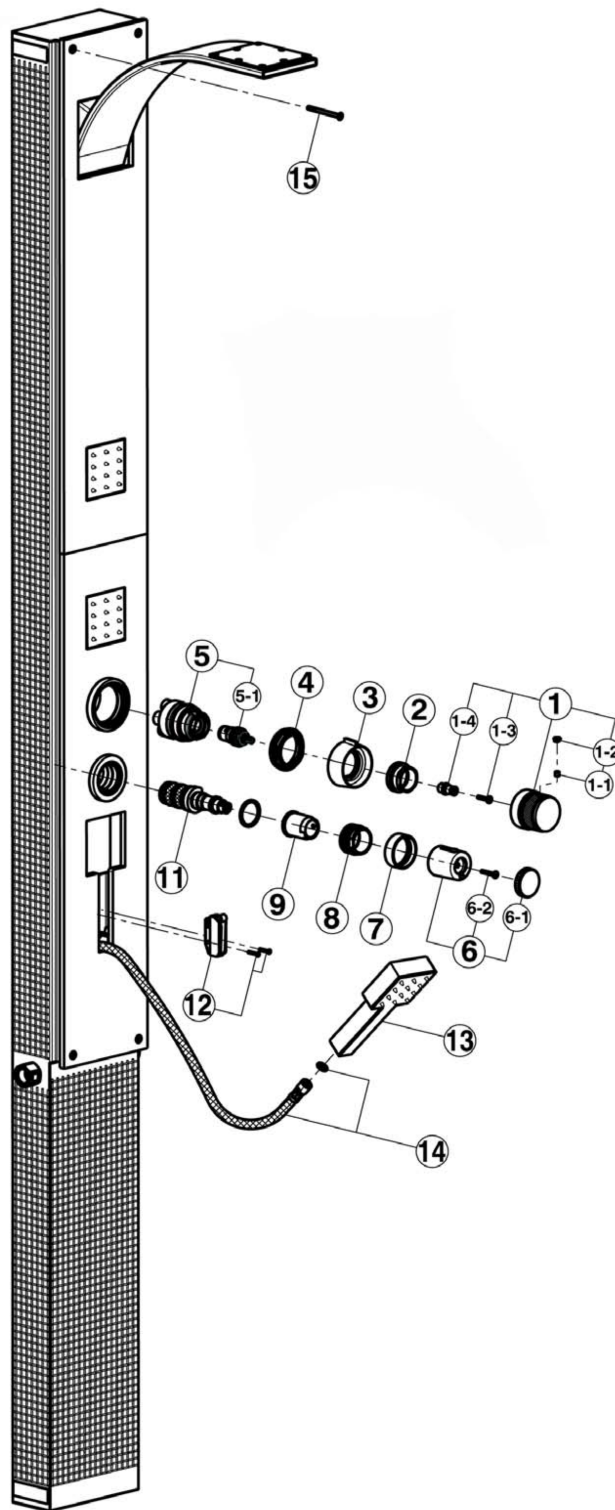

Thermostatic shower panel, 2-fonctions WAVE_WA005000

cisal

WA 00500

WA005000

<https://en.cisal.it/thermostatic-shower-panel-2-fonctions-wave-wa005000>

Thermostatic shower panel, 2-fonctions WAVE_WA005000

cisal

WA 00500

NR.	DESCRIZIONE DESCRIPTION BESCREIBUNG DESCRIPTION	N.CODICE CODE NO. WERSKNR. NR.CODE	NR.	DESCRIZIONE DESCRIPTION BESCREIBUNG DESCRIPTION	N.CODICE CODE NO. WERSKNR. NR.CODE	NR.	DESCRIZIONE DESCRIPTION BESCREIBUNG DESCRIPTION	N.CODICE CODE NO. WERSKNR. NR.CODE
1	Maniglia deviatore ceramico 4 vie "LS" Handle 4-way diverter "LS" Griff f/4 Wege Umsteller "LS" Croisillon inverseur ceramique "LS"	ZZ933790	5-1	Vitone 1/2" Headvalve 1/2" Oberteil 1/2" Tête 1/2"	ZZ940500	12	Dispositivo di sblocco per doccia Release device for shower Absperrvorrichtung fuer Braise Dispositif de déblocage pour douche	ZZ945060
1-1	Grano punta piana inox M.6x6 Screw-stainless steel M.6x6 Madenschraube M.6x6 Vis speciale inox M.6x6 Placchetta per leva neutra	ZZ926450	6	Maniglia "LS" regolazione temperatura Handle - temperature set-up "LS" Griff "LS" Temperaturuebergrenzer Croisillon "LS" gradué	ZZ935660	13	Doccia WA Handshower WA Handbrause WA Douchette	ZZ945080
1-2	Cap for lever Abdeckkappe f/Hebel Plaqueette levier	ZZ927110	6-1	Placchetta maniglia "LS" per termostat. Cap "LS" lever for thermostatic mixer Abdeckkappe Griff "LS" f.Thermostatb. Plaqueette croisillon LS pour thermostat.	ZZ935670	14	Flessibile M.15x1G M.15x1F Flex M.15x1G M.15x1F Anschluss Schlauch M.15x1G M.15x1F Flex M.15x1G M.15x1F	ZZ945050
1-3	Vite M.4x20 tb. tc. zigrinata Screw M.4x20 Schraube M.4x20 Vis M.4x20	ZZ926500	6-2	Vite M.4x25 Screw M.4x25 Schraube M.4x25 Vis M.4x25	ZZ933120	15	Vite M.5x45 Screw M.5x45 Schraube M.5x45 Vis M.5x45	ZZ950910
1-4	Prolunga asta deviatore ceramico Extension 4-ways diverter Verlaengerung Rallonge inverseur ceramique	ZZ926530	7	Cannotto di copertura per termostat. Covering tube for thermostatic mixer Huelse f.Thermostatbatterie Tube de couverture pour thermostat.	ZZ936440			
2	Calotta di bloccaggio ghiera selezionatrice Nut for selecting ring Mutter Ecrou de blocage	ZZ936410	8	Calotta di bloccaggio cartuccia term. Fixing nut for thermostatic cartridge Mutter f.Thermoventil Ecrou de fixation cartouche thermost.	ZZ933190			
3	Ghiera selezione uscita Selecting ring Wahlmutter Embout sélectionneur	ZZ936420	9	Cannotto limitatore di temperatura HY Tube - temperature device "HY" Huelse Temperaturbegr. "HY" Limiteur temperat. "HY"	ZZ933210			
4	Calotta bloccaggio cartuccia deviatore Nut 6-way ceramic diverter Mutter Ecrou de blocage	ZZ936430	10	Rondella ottone 36x30x1,5 Ring in brass 36x30x1,5 Unterlegscheibe 36x30x1,5 Joint laiton 36x30x1,5	ZZ933200			
5	Cartuccia deviatore 6 vie Cartridge 6 - way diverter Kartusche - 6 Wege - UMST Cartouche inverseur	ZZ945040	11	Cartuccia miscelatore termost.incasto Thermostatic valve-concealed mixer HY Thermoelement - AP - "HY" Cartouche "HY" encastré	ZZ931860			

WA005000

<https://en.cisal.it/thermostatic-shower-panel-2-fonctions-wave-wa005000>

2026-04-04