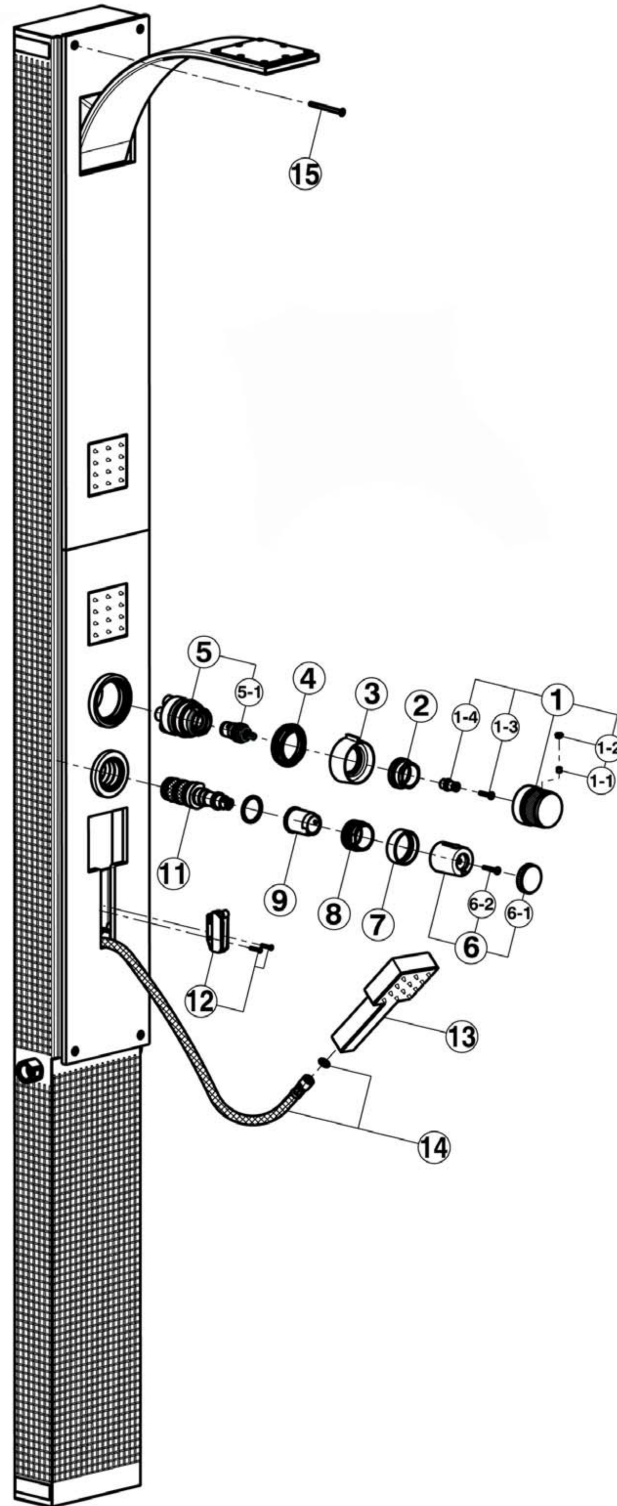

Thermostatic shower panel, 2-fonctions WAVE_WA005000

cisal

WA 00500

WA005000

<https://en.cisal.it/thermostatic-shower-panel-2-fonctions-wave-wa005000>

Thermostatic shower panel, 2-fonctions WAVE_WA005000

cisal

WA 00500

NR.	DESCRIZIONE DESCRIPTION BESCREIBUNG DESCRIPTION	N.CODICE CODE NO. WERSKNR. NR.CODE	NR.	DESCRIZIONE DESCRIPTION BESCREIBUNG DESCRIPTION	N.CODICE CODE NO. WERSKNR. NR.CODE	NR.	DESCRIZIONE DESCRIPTION BESCREIBUNG DESCRIPTION	N.CODICE CODE NO. WERSKNR. NR.CODE
1	Maniglia deviatore ceramico 4 vie "LS" Handle 4-way diverter "LS" Griff f/4 Wege Umsteller "LS" Croisillon inverseur ceramique "LS"	ZZ933790	5-1	Vitone 1/2" Headvalve 1/2" Oberteil 1/2" Tête 1/2"	ZZ940500	12	Dispositivo di sblocco per doccia Release device for shower Absperrvorrichtung fuer Braise Dispositif de déblocage pour douche	ZZ945060
1-1	Grano punta piana inox M.6x6 Screw-stainless steel M.6x6 Madenschraube M.6x6 Vis speciale inox M.6x6 Placchetta per leva neutra	ZZ926450	6	Maniglia "LS" regolazione temperatura Handle - temperature set-up "LS" Griff "LS" Temperaturuebergrenzer Croisillon "LS" gradué	ZZ935660	13	Doccia WA Handshower WA Handbrause WA Douchette	ZZ945080
1-2	Cap for lever Abdeckkappe f/Hebel Plaquette levier	ZZ927110	6-1	Placchetta maniglia "LS" per termostat. Cap "LS" lever for thermostatic mixer Abdeckkappe Griff "LS" f.Thermostatb. Plaquette croisillon LS pour thermostat.	ZZ935670	14	Flessibile M.15x1G M.15x1F Flex M.15x1G M.15x1F Anschluss Schlauch M.15x1G M.15x1F Flex M.15x1G M.15x1F	ZZ945050
1-3	Vite M.4x20 tb. tc. zigrinata Screw M.4x20 Schraube M.4x20 Vis M.4x20	ZZ926500	6-2	Vite M.4x25 Screw M.4x25 Schraube M.4x25 Vis M.4x25	ZZ933120	15	Vite M.5x45 Screw M.5x45 Schraube M.5x45 Vis M.5x45	ZZ950910
1-4	Prolunga asta deviatore ceramico Extension 4-ways diverter Verlaengerung Rallonge inverseur ceramique	ZZ926530	7	Cannotto di copertura per termostat. Covering tube for thermostatic mixer Huelse f.Thermostatbatterie Tube de couverture pour thermostat.	ZZ936440			
2	Calotta di bloccaggio ghiera selezionatrice Nut for selecting ring Mutter Ecrou de blocage	ZZ936410	8	Calotta di bloccaggio cartuccia term. Fixing nut for thermostatic cartridge Mutter f.Thermoventil Ecrou de fixation cartouche thermost.	ZZ933190			
3	Ghiera selezione uscite Selecting ring Wahlmutter Embout sélectionneur	ZZ936420	9	Cannotto limitatore di temperatura HY Tube - temperature device "HY" Huelse Temperaturbegr. "HY" Limiteur temperat. "HY"	ZZ933210			
4	Calotta bloccaggio cartuccia deviatore Nut 6-way ceramic diverter Mutter Ecrou de blocage	ZZ936430	10	Rondella ottone 36x30x1,5 Ring in brass 36x30x1,5 Unterlegscheibe 36x30x1,5 Joint laiton 36x30x1,5	ZZ933200			
5	Cartuccia deviatore 6 vie Cartridge 6 - way diverter Kartusche - 6 Wege - UMST Cartouche inverseur	ZZ945040	11	Cartuccia miscelatore termost.incasto Thermostatic valve-concealed mixer HY Thermoelement - AP - "HY" Cartouche "HY" encastré	ZZ931860			

WA005000

<https://en.cisal.it/thermostatic-shower-panel-2-fonctions-wave-wa005000>

2026-04-25