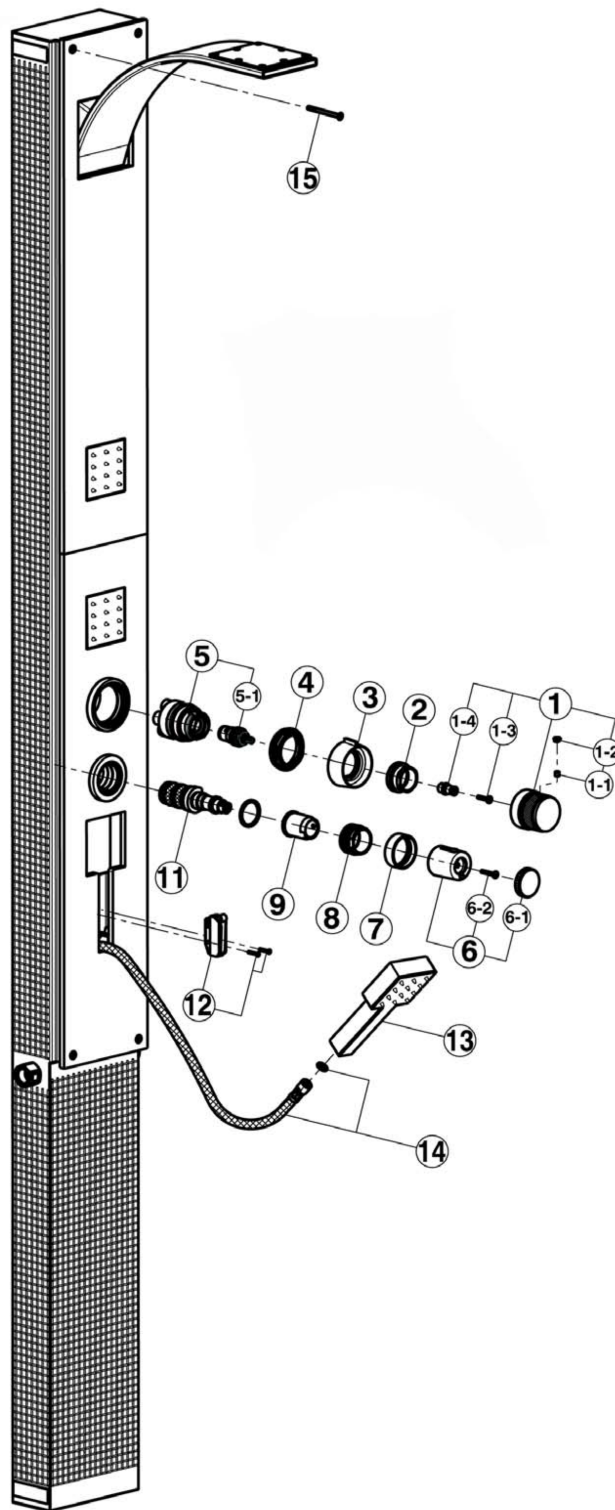

Thermostatic shower panel, 2-fonctions WAVE_WA005000

cisal

WA 00500

WA005000

<https://en.cisal.it/thermostatic-shower-panel-2-fonctions-wave-wa005000>

Thermostatic shower panel, 2-fonctions WAVE_WA005000

cisal

WA 00500

NR.	DESCRIZIONE DESCRIPTION BESCREIBUNG DESCRIPTION	N.CODICE CODE NO. WERSKNR. NR.CODE	NR.	DESCRIZIONE DESCRIPTION BESCREIBUNG DESCRIPTION	N.CODICE CODE NO. WERSKNR. NR.CODE	NR.	DESCRIZIONE DESCRIPTION BESCREIBUNG DESCRIPTION	N.CODICE CODE NO. WERSKNR. NR.CODE
1	Maniglia deviatore ceramico 4 vie "LS" Handle 4-way diverter "LS" Griff f/4 Wege Umsteller "LS" Croisillon inverseur ceramique "LS"	ZZ933790	5-1	Vitone 1/2" Headvalve 1/2" Oberteil 1/2" Tête 1/2"	ZZ940500	12	Dispositivo di sblocco per doccia Release device for shower Absperrvorrichtung fuer Braise Dispositif de déblocage pour douche	ZZ945060
1-1	Grano punta piana inox M.6x6 Screw-stainless steel M.6x6 Madenschraube M.6x6 Vis speciale inox M.6x6 Placchetta per leva neutra	ZZ926450	6	Maniglia "LS" regolazione temperatura Handle - temperature set-up "LS" Griff "LS" Temperaturuebergrenzer Croisillon "LS" gradué	ZZ935660	13	Doccia WA Handshower WA Handbrause WA Douchette	ZZ945080
1-2	Cap for lever Abdeckkappe f/Hebel Plaquette levier	ZZ927110	6-1	Placchetta maniglia "LS" per termostat. Cap "LS" lever for thermostatic mixer Abdeckkappe Griff "LS" f.Thermostatb. Plaquette croisillon LS pour thermostat.	ZZ935670	14	Flessibile M.15x1G M.15x1F Flex M.15x1G M.15x1F Anschluss Schlauch M.15x1G M.15x1F Flex M.15x1G M.15x1F	ZZ945050
1-3	Vite M.4x20 tb. tc. zigrinata Screw M.4x20 Schraube M.4x20 Vis M.4x20	ZZ926500	6-2	Vite M.4x25 Screw M.4x25 Schraube M.4x25 Vis M.4x25	ZZ933120	15	Vite M.5x45 Screw M.5x45 Schraube M.5x45 Vis M.5x45	ZZ950910
1-4	Prolunga asta deviatore ceramico Extension 4-ways diverter Verlaengerung Rallonge inverseur ceramique	ZZ926530	7	Cannotto di copertura per termostat. Covering tube for thermostatic mixer Huelse f.Thermostatbatterie Tube de couverture pour thermostat.	ZZ936440			
2	Calotta di bloccaggio ghiera selezionatrice Nut for selecting ring Mutter Ecrou de blocage	ZZ936410	8	Calotta di bloccaggio cartuccia term. Fixing nut for thermostatic cartridge Mutter f.Thermoventil Ecrou de fixation cartouche thermost.	ZZ933190			
3	Ghiera selezione uscita Selecting ring Wahlmutter Embout sélectionneur	ZZ936420	9	Cannotto limitatore di temperatura HY Tube - temperature device "HY" Huelse Temperaturbegr. "HY" Limiteur temperat. "HY"	ZZ933210			
4	Calotta bloccaggio cartuccia deviatore Nut 6-way ceramic diverter Mutter Ecrou de blocage	ZZ936430	10	Rondella ottone 36x30x1,5 Ring in brass 36x30x1,5 Unterlegscheibe 36x30x1,5 Joint laiton 36x30x1,5	ZZ933200			
5	Cartuccia deviatore 6 vie Cartridge 6 - way diverter Kartusche - 6 Wege - UMST Cartouche inverseur	ZZ945040	11	Cartuccia miscelatore termost.incasto Thermostatic valve-concealed mixer HY Thermoelement - AP - "HY" Cartouche "HY" encastré	ZZ931860			

WA005000

<https://en.cisal.it/thermostatic-shower-panel-2-fonctions-wave-wa005000>

2026-06-13