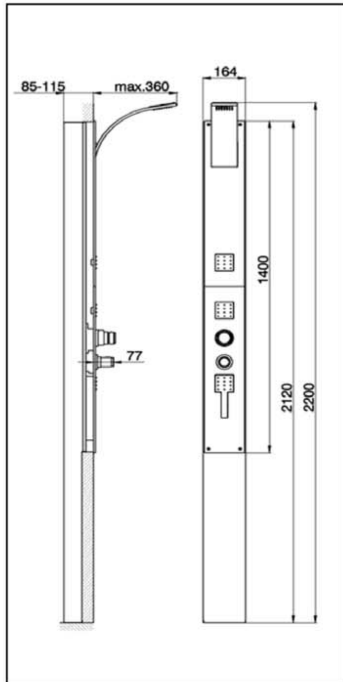

Thermostatic shower panel, 2-fonctions WAVE_WA005000

cisal

WA 00500

WA005000

<https://en.cisal.it/thermostatic-shower-panel-2-fonctions-wave-wa005000>

Thermostatic shower panel, 2-fonctions WAVE_WA005000

cisal

WA 00500

NR.	DESCRIZIONE DESCRIPTION BESCREIBUNG DESCRIPTION	N.CODICE CODE NO. WERSKNR. NR.CODE	NR.	DESCRIZIONE DESCRIPTION BESCREIBUNG DESCRIPTION	N.CODICE CODE NO. WERSKNR. NR.CODE	NR.	DESCRIZIONE DESCRIPTION BESCREIBUNG DESCRIPTION	N.CODICE CODE NO. WERSKNR. NR.CODE
1	Maniglia deviatore ceramico 4 vie "LS" Handle 4-way diverter "LS" Griff f/4 Wege Umsteller "LS" Croisillon inverseur ceramique "LS"	ZZ933790	5-1	Vitone 1/2" Headvalve 1/2" Oberteil 1/2" Tête 1/2"	ZZ940500	12	Dispositivo di sblocco per doccia Release device for shower Absperrvorrichtung fuer Braise Dispositif de déblocage pour douche	ZZ945060
1-1	Grano punta piana inox M.6x6 Screw-stainless steel M.6x6 Madenschraube M.6x6 Vis speciale inox M.6x6 Placchetta per leva neutra	ZZ926450	6	Maniglia "LS" regolazione temperatura Handle - temperature set-up "LS" Griff "LS" Temperaturuebergrenzer Croisillon "LS" gradué	ZZ935660	13	Doccia WA Handshower WA Handbrause WA Douchette	ZZ945080
1-2	Cap for lever Abdeckkappe f/Hebel Plaquette levier	ZZ927110	6-1	Placchetta maniglia "LS" per termostat. Cap "LS" lever for thermostatic mixer Abdeckkappe Griff "LS" f.Thermostatb. Plaquette croisillon LS pour thermostat.	ZZ935670	14	Flessibile M.15x1G M.15x1F Flex M.15x1G M.15x1F Anschluss Schlauch M.15x1G M.15x1F Flex M.15x1G M.15x1F	ZZ945050
1-3	Vite M.4x20 tb. tc. zigrinata Screw M.4x20 Schraube M.4x20 Vis M.4x20	ZZ926500	6-2	Vite M.4x25 Screw M.4x25 Schraube M.4x25 Vis M.4x25	ZZ933120	15	Vite M.5x45 Screw M.5x45 Schraube M.5x45 Vis M.5x45	ZZ950910
1-4	Prolunga asta deviatore ceramico Extension 4-ways diverter Verlaengerung Rallonge inverseur ceramique	ZZ926530	7	Cannotto di copertura per termostat. Covering tube for thermostatic mixer Huelse f.Thermostatbatterie Tube de couverture pour thermostat.	ZZ936440			
2	Calotta di bloccaggio ghiera selezionatrice Nut for selecting ring Mutter Ecrou de blocage	ZZ936410	8	Calotta di bloccaggio cartuccia term. Fixing nut for thermostatic cartridge Mutter f.Thermoventil Ecrou de fixation cartouche thermost.	ZZ933190			
3	Ghiera selezione uscite Selecting ring Wahlmutter Embout sélectionneur	ZZ936420	9	Cannotto limitatore di temperatura HY Tube - temperature device "HY" Huelse Temperaturbegr. "HY" Limiteur temperat. "HY"	ZZ933210			
4	Calotta bloccaggio cartuccia deviatore Nut 6-way ceramic diverter Mutter Ecrou de blocage	ZZ936430	10	Rondella ottone 36x30x1,5 Ring in brass 36x30x1,5 Unterlegscheibe 36x30x1,5 Joint laiton 36x30x1,5	ZZ933200			
5	Cartuccia deviatore 6 vie Cartridge 6 - way diverter Kartusche - 6 Wege - UMST Cartouche inverseur	ZZ945040	11	Cartuccia miscelatore termost.incasto Thermostatic valve-concealed mixer HY Thermoelement - AP - "HY" Cartouche "HY" encastré	ZZ931860			

WA005000

<https://en.cisal.it/thermostatic-shower-panel-2-fonctions-wave-wa005000>

2026-04-25