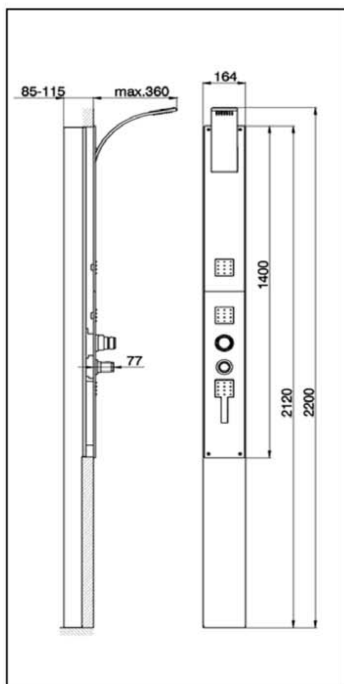

Thermostatic shower panel, 2-fonctions WAVE_WA005000

cisal

WA 00500

WA005000

<https://en.cisal.it/thermostatic-shower-panel-2-fonctions-wave-wa005000>

Thermostatic shower panel, 2-fonctions WAVE_WA005000

cisal

WA 00500

NR.	DESCRIZIONE DESCRIPTION BESCREIBUNG DESCRIPTION	N.CODICE CODE NO. WERSKNR. NR.CODE	NR.	DESCRIZIONE DESCRIPTION BESCREIBUNG DESCRIPTION	N.CODICE CODE NO. WERSKNR. NR.CODE	NR.	DESCRIZIONE DESCRIPTION BESCREIBUNG DESCRIPTION	N.CODICE CODE NO. WERSKNR. NR.CODE
1	Maniglia deviatore ceramico 4 vie "LS" Handle 4-way diverter "LS" Griff f/4 Wege Umsteller "LS" Croisillon inverseur ceramique "LS"	ZZ933790	5-1	Vitone 1/2" Headvalve 1/2" Oberteil 1/2" Tête 1/2"	ZZ940500	12	Dispositivo di sblocco per doccia Release device for shower Absperrvorrichtung fuer Braise Dispositif de déblocage pour douche	ZZ945060
1-1	Grano punta piana inox M.6x6 Screw-stainless steel M.6x6 Madenschraube M.6x6 Vis speciale inox M.6x6 Placchetta per leva neutra	ZZ926450	6	Maniglia "LS" regolazione temperatura Handle - temperature set-up "LS" Griff "LS" Temperaturuebergrenzer Croisillon "LS" gradué	ZZ935660	13	Doccia WA Handshower WA Handbrause WA Douchette	ZZ945080
1-2	Cap for lever Abdeckkappe f/Hebel Plaquette levier	ZZ927110	6-1	Placchetta maniglia "LS" per termostat. Cap "LS" lever for thermostatic mixer Abdeckkappe Griff "LS" f.Thermostatb. Plaquette croisillon LS pour thermostat.	ZZ935670	14	Flessibile M.15x1G M.15x1F Flex M.15x1G M.15x1F Anschluss Schlauch M.15x1G M.15x1F Flex M.15x1G M.15x1F	ZZ945050
1-3	Vite M.4x20 tb. tc. zigrinata Screw M.4x20 Schraube M.4x20 Vis M.4x20	ZZ926500	6-2	Vite M.4x25 Screw M.4x25 Schraube M.4x25 Vis M.4x25	ZZ933120	15	Vite M.5x45 Screw M.5x45 Schraube M.5x45 Vis M.5x45	ZZ950910
1-4	Prolunga asta deviatore ceramico Extension 4-ways diverter Verlaengerung Rallonge inverseur ceramique	ZZ926530	7	Cannotto di copertura per termostat. Covering tube for thermostatic mixer Huelse f.Thermostatbatterie Tube de couverture pour thermostat.	ZZ936440			
2	Calotta di bloccaggio ghiera selezionatrice Nut for selecting ring Mutter Ecrou de blocage	ZZ936410	8	Calotta di bloccaggio cartuccia term. Fixing nut for thermostatic cartridge Mutter f.Thermoventil Ecrou de fixation cartouche thermost.	ZZ933190			
3	Ghiera selezione uscita Selecting ring Wahlmutter Embout sélectionneur	ZZ936420	9	Cannotto limitatore di temperatura HY Tube - temperature device "HY" Huelse Temperaturbegr. "HY" Limiteur temperat. "HY"	ZZ933210			
4	Calotta bloccaggio cartuccia deviatore Nut 6-way ceramic diverter Mutter Ecrou de blocage	ZZ936430	10	Rondella ottone 36x30x1,5 Ring in brass 36x30x1,5 Unterlegscheibe 36x30x1,5 Joint laiton 36x30x1,5	ZZ933200			
5	Cartuccia deviatore 6 vie Cartridge 6 - way diverter Kartusche - 6 Wege - UMST Cartouche inverseur	ZZ945040	11	Cartuccia miscelatore termost.incasto Thermostatic valve-concealed mixer HY Thermoelement - AP - "HY" Cartouche "HY" encastré	ZZ931860			

WA005000

<https://en.cisal.it/thermostatic-shower-panel-2-fonctions-wave-wa005000>

2026-06-13