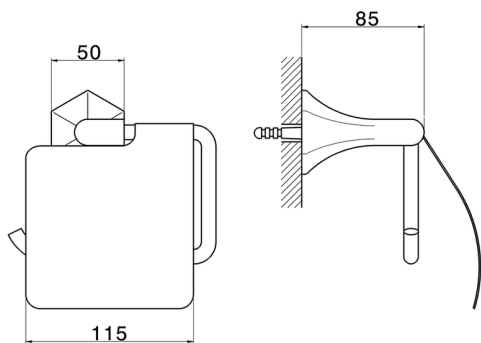

## Toilet roll holder CHERIE\_CE090420

MODEL **CE090420**

Toilet roll holder

AVAILABLE FINISHINGS

-  **21** 21 Chrome
-  **24** 24 Gold
-  **2B** 2B Polished Nickel
-  **2P** 2P Rose Gold

CHARACTERISTICS

2026-04-27