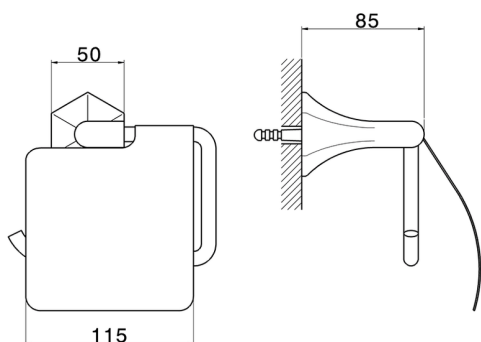

Toilet roll holder CHERIE_CE090420

MODEL **CE090420**

Toilet roll holder

AVAILABLE FINISHINGS

21 21 Chrome

24 24 Gold

2B 2B Polished Nickel

2P 2P Rose Gold