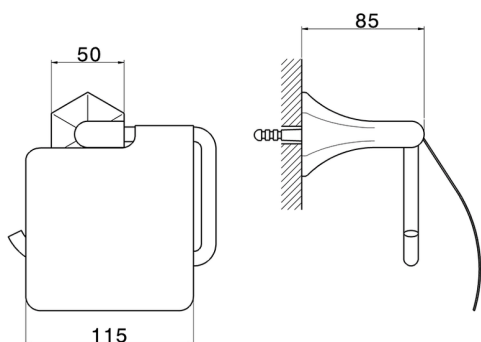

## Toilet roll holder CHERIE\_CE090420

MODEL **CE090420**

Toilet roll holder

AVAILABLE FINISHINGS

-  **21** 21 Chrome
-  **24** 24 Gold
-  **2B** 2B Polished Nickel
-  **2P** 2P Rose Gold

CHARACTERISTICS

2026-06-14