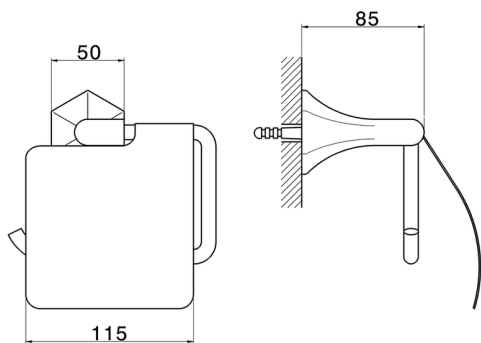

Toilet roll holder CHERIE_CE090420

MODEL **CE090420**

Toilet roll holder

AVAILABLE FINISHINGS

-  **21** 21 Chrome
-  **24** 24 Gold
-  **2B** 2B Polished Nickel
-  **2P** 2P Rose Gold

CHARACTERISTICS

2026-04-26