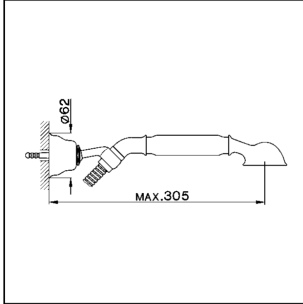

Shower set ARCANA COMPONENTS_AR003050

cisal

AR 00305

- **Supporto duplex esterno**
- **Swivel wall-bracket**
- **Handbrause**
- **Support douchette**

| bar | PORTATA * FLOW RATE DURCHFLOSS DEBIT l/min. |
|-----|---|
| 0.5 | 7.5 |
| 1 | 11.5 |
| 2 | 18.5 |
| 3 | 24 |
| 4 | 29 |
| 5 | 33 |

* senza resistenza silenziosa (uscita libera)
without hydraulic resistance
ohne Widerstand
sans résistance hydraulique

| NR. | DESCRIZIONE DESCRIPTION BESCHREIBUNG DESCRIPTION | N. CODICE CODE NO. WERKSNR. NR. CODE | NR. | DESCRIZIONE DESCRIPTION BESCHREIBUNG DESCRIPTION | N. CODICE CODE NO. WERKSNR. NR. CODE | NR. | DESCRIZIONE DESCRIPTION BESCHREIBUNG DESCRIPTION | N. CODICE CODE NO. WERKSNR. NR. CODE |
|-----|--|---|-----|---|---|-----|---|---|
| 1 | Doccia per gruppo vasca "AR" Handshower "AR" Handbrause-WB "AR" Douchette "AR" | ZZ 90078 0 | 3 | Supporto duplex esterno "AR" Hook handshower "AR" Wandhalter U "AR" Support mural "AR" | ZZ 90082 0 | | | |
| 1-1 | Vite di fissaggio diffusore per doccia in ottone Fixing screw for spray-kit handshower Befestigungsschraube f. Einsatz l.Br. in Messing Vis fixation diffuseur pour douchette en laiton | ZZ 92640 0 | | | | | | |
| 1-1 | Vite di fissaggio diffusore per doccia in ABS Fixing screw for spray-kit ABS handshower Befestigungsschraube f. Einsatz l.Bräuse in ABS Vis de fixation diffuseur pour douchette en ABS | ZZ 93401 0 | | | | | | |
| 1-2 | Diffusore doccia "AR" Spray-kit handshower "AR" Einsatz l.Bräuse "AR" Diffuseur douchette "AR" | ZZ 90544 0 | | | | | | |
| 1-3 | Valvola anti-ritorno Ø15 per doccia Back-flow valve Ø15 Durchflussverhinderer Ø15 Clapet anti-retour Ø15 | ZZ 92956 0 | | | | | | |
| 2 | Flessibile 150 cm Ø14 1/2"x1/2" DA conico Flex 150 cm Ø14 1/2"x1/2" conic Brauseschlauch 150 cm Ø14 1/2"x1/2" Flex 150 cm Ø14 1/2"x1/2" | ZA 00901 0 | | | | | | |