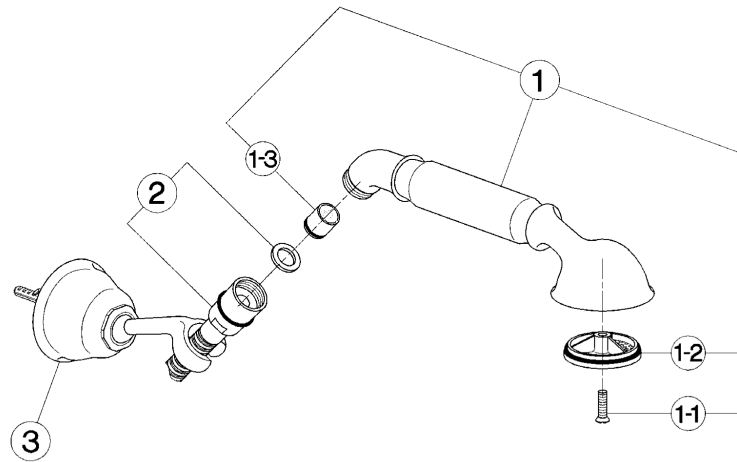

Shower set ARCANA COMPONENTS_AR003050

cisal

AR 00305

- **Supporto duplex esterno**
- **Swivel wall-bracket**
- **Handbrause**
- **Support douchette**

| bar | PORTATA * FLOW RATE DURCHFLOSS DEBIT l/min. |
|-----|---|
| 0.5 | 7.5 |
| 1 | 11.5 |
| 2 | 18.5 |
| 3 | 24 |
| 4 | 29 |
| 5 | 33 |

* senza resistenza silenziosa (uscita libera)
without hydraulic resistance
ohne Widerstand
sans résistance hydraulique

| NR. | DESCRIZIONE DESCRIPTION BESCHREIBUNG DESCRIPTION | N. CODICE CODE NO. WERKSNR. NR. CODE | NR. | DESCRIZIONE DESCRIPTION BESCHREIBUNG DESCRIPTION | N. CODICE CODE NO. WERKSNR. NR. CODE | NR. | DESCRIZIONE DESCRIPTION BESCHREIBUNG DESCRIPTION | N. CODICE CODE NO. WERKSNR. NR. CODE |
|-----|--|---|-----|---|---|-----|---|---|
| 1 | Doccia per gruppo vasca "AR" Handshower "AR" Handbrause-WB "AR" Douchette "AR" | ZZ 90078 0 | 3 | Supporto duplex esterno "AR" Hook handshower "AR" Wandhalter U "AR" Support mural "AR" | ZZ 90082 0 | | | |
| 1-1 | Vite di fissaggio diffusore per doccia in ottone Fixing screw for spray-kit handshower Befestigungsschraube f. Einsatz l.Br. in Messing Vis fixation diffuseur pour douchette en laiton | ZZ 92640 0 | | | | | | |
| 1-1 | Vite di fissaggio diffusore per doccia in ABS Fixing screw for spray-kit ABS handshower Befestigungsschraube f. Einsatz l.Bräuse in ABS Vis de fixation diffuseur pour douchette en ABS | ZZ 93401 0 | | | | | | |
| 1-2 | Diffusore doccia "AR" Spray-kit handshower "AR" Einsatz l.Bräuse "AR" Diffuseur douchette "AR" | ZZ 90544 0 | | | | | | |
| 1-3 | Valvola anti-ritorno Ø15 per doccia Back-flow valve Ø15 Durchflussverhinderer Ø15 Clapet anti-retour Ø15 | ZZ 92956 0 | | | | | | |
| 2 | Flessibile 150 cm Ø14 1/2"x1/2" DA conico Flex 150 cm Ø14 1/2"x1/2" conic Brauseschlauch 150 cm Ø14 1/2"x1/2" Flex 150 cm Ø14 1/2"x1/2" | ZA 00901 0 | | | | | | |