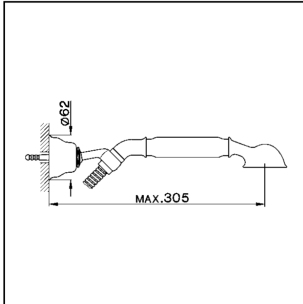

Shower set ARCANA COMPONENTS_AR003050

MODEL **AR003050**

Shower set, wall mounted swivel handshower holder, Arcana one spray handshower, Brass 150 cm flexible hose

AVAILABLE FINISHINGS

- 
21 21 Chrome
- 
24 24 Gold
- 
26 26 Old Copper
- 
27 27 Old Bronze
- 
2A 2A Satin Brushed Nickel
- 
74 74 Chrome/Gold

CHARACTERISTICS

Shower set ARCANA COMPONENTS_AR003050

cisal

AR 00305

- **Supporto duplex esterno**
- **Swivel wall-bracket**
- **Handbrause**
- **Support douchette**

bar	PORTATA * FLOW RATE DURCHFLOSS DEBIT l/min.
0.5	7.5
1	11.5
2	18.5
3	24
4	29
5	33

* senza resistenza silenziosa (uscita libera)
without hydraulic resistance
ohne Widerstand
sans résistance hydraulique

NR.	DESCRIZIONE DESCRIPTION BESCHREIBUNG DESCRIPTION	N. CODICE CODE NO. WERKSNR. NR. CODE	NR.	DESCRIZIONE DESCRIPTION BESCHREIBUNG DESCRIPTION	N. CODICE CODE NO. WERKSNR. NR. CODE	NR.	DESCRIZIONE DESCRIPTION BESCHREIBUNG DESCRIPTION	N. CODICE CODE NO. WERKSNR. NR. CODE
1	Doccia per gruppo vasca "AR" Handshower "AR" Handbrause-WB-"AR" Douchette "AR"	ZZ 90078 0	3	Supporto duplex esterno "AR" Hook handshower "AR" Wandhalter U "AR" Support mural "AR"	ZZ 90082 0			
1-1	Vite di fissaggio diffusore per doccia in ottone Fixing screw for spray-kit handshower Befestigungsschraube l.Einsatz l.Br. in Messing Vis fixation diffuseur pour douchette en laiton	ZZ 92640 0						
1-1	Vite di fissaggio diffusore per doccia in ABS Fixing screw for spray-kit ABS handshower Befestigungsschraube l. Einsatz l.Brause in ABS Vis de fixation diffuseur pour douchette en ABS	ZZ 93401 0						
1-2	Diffusore doccia "AR" Spray-kit handshower "AR" Einsatz l.Brause "AR" Diffuseur douchette "AR"	ZZ 90544 0						
1-3	Valvola anti-ritorno Ø15 per doccia Back-flow valve Ø15 Durchflussverhinderer Ø15 Clipet anti-retour Ø15	ZZ 92956 0						
2	Flessibile 150 cm Ø14 1/2"x1/2" DA conico Flex 150 cm Ø14 1/2"x1/2" conic Brauseschlauch 150 cm Ø14 1/2"x1/2" Flex 150 cm Ø14 1/2"x1/2"	ZA 00901 0						