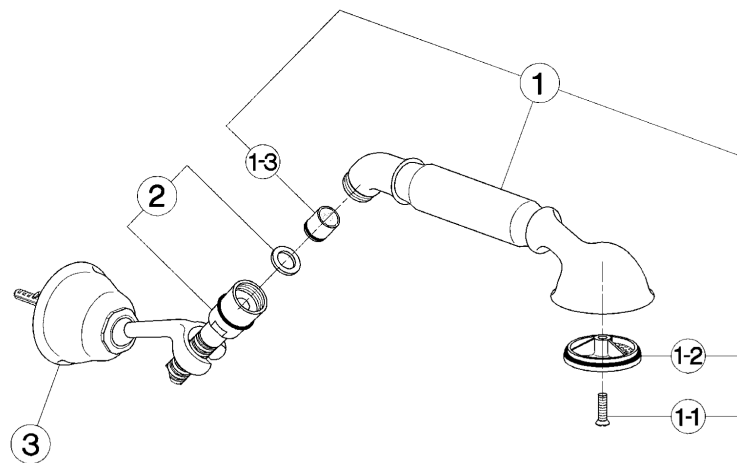

Shower set ARCANA COMPONENTS_AR003050

MODEL **AR003050**

Shower set, wall mounted swivel handshower holder, Arcana one spray handshower, Brass 150 cm flexible hose

AVAILABLE FINISHINGS

- 
21 21 Chrome
- 
24 24 Gold
- 
26 26 Old Copper
- 
27 27 Old Bronze
- 
2A 2A Satin Brushed Nickel
- 
74 74 Chrome/Gold

CHARACTERISTICS

Shower set ARCANA COMPONENTS_AR003050

cisal

AR 00305

- **Supporto duplex esterno**
- **Swivel wall-bracket**
- **Handbrause**
- **Support douchette**

bar	PORTATA * FLOW RATE DURCHFLOSS DEBIT l/min.
0.5	7.5
1	11.5
2	18.5
3	24
4	29
5	33

* senza resistenza silenziosa (uscita libera)
without hydraulic resistance
ohne Widerstand
sans résistance hydraulique

NR.	DESCRIZIONE DESCRIPTION BESCHREIBUNG DESCRIPTION	N. CODICE CODE NO. WERKSNR. NR. CODE	NR.	DESCRIZIONE DESCRIPTION BESCHREIBUNG DESCRIPTION	N. CODICE CODE NO. WERKSNR. NR. CODE	NR.	DESCRIZIONE DESCRIPTION BESCHREIBUNG DESCRIPTION	N. CODICE CODE NO. WERKSNR. NR. CODE
1	Doccia per gruppo vasca "AR" Handshower "AR" Handbrause-WB-"AR" Douchette "AR"	ZZ 90078 0	3	Supporto duplex esterno "AR" Hook handshower "AR" Wandhalter U "AR" Support mural "AR"	ZZ 90082 0			
1-1	Vite di fissaggio diffusore per doccia in ottone Fixing screw for spray-kit handshower Befestigungsschraube l.Einsatz l.Br. in Messing Vis fixation diffuseur pour douchette en laiton	ZZ 92640 0						
1-1	Vite di fissaggio diffusore per doccia in ABS Fixing screw for spray-kit ABS handshower Befestigungsschraube l. Einsatz l.Brause in ABS Vis de fixation diffuseur pour douchette en ABS	ZZ 93401 0						
1-2	Diffusore doccia "AR" Spray-kit handshower "AR" Einsatz l.Brause "AR" Diffuseur douchette "AR"	ZZ 90544 0						
1-3	Valvola anti-ritorno Ø15 per doccia Back-flow valve Ø15 Durchflussverhinderer Ø15 Clipet anti-retour Ø15	ZZ 92956 0						
2	Flessibile 150 cm Ø14 1/2"x1/2" DA conico Flex 150 cm Ø14 1/2"x1/2" conic Brauseschlauch 150 cm Ø14 1/2"x1/2" Flex 150 cm Ø14 1/2"x1/2"	ZA 00901 0						