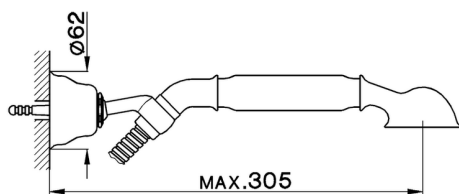

Shower set ARCANA COMPONENTS_AR003050

MODEL **AR003050**

Shower set, wall mounted swivel handshower holder, Arcana one spray handshower, Brass 150 cm flexible hose

AVAILABLE FINISHINGS

- 
21 21 Chrome
- 
24 24 Gold
- 
26 26 Old Copper
- 
27 27 Old Bronze
- 
2A 2A Satin Brushed Nickel
- 
74 74 Chrome/Gold

CHARACTERISTICS

Shower set ARCANA COMPONENTS_AR003050

cisal

AR 00305

- **Supporto duplex esterno**
- **Swivel wall-bracket**
- **Handbrause**
- **Support douchette**

bar	PORTATA * FLOW RATE DURCHFLOSS DEBIT l/min.
0.5	7.5
1	11.5
2	18.5
3	24
4	29
5	33

* senza resistenza silenziosa (uscita libera)
without hydraulic resistance
ohne Widerstand
sans résistance hydraulique

NR.	DESCRIZIONE DESCRIPTION BESCHREIBUNG DESCRIPTION	N. CODICE CODE NO. WERKSNR. NR. CODE	NR.	DESCRIZIONE DESCRIPTION BESCHREIBUNG DESCRIPTION	N. CODICE CODE NO. WERKSNR. NR. CODE	NR.	DESCRIZIONE DESCRIPTION BESCHREIBUNG DESCRIPTION	N. CODICE CODE NO. WERKSNR. NR. CODE
1	Doccia per gruppo vasca "AR" Handshower "AR" Handbrause-WB-"AR" Douchette "AR"	ZZ 90078 0	3	Supporto duplex esterno "AR" Hook handshower "AR" Wandhalter U "AR" Support mural "AR"	ZZ 90082 0			
1-1	Vite di fissaggio diffusore per doccia in ottone Fixing screw for spray-kit handshower Befestigungsschraube l.Einsatz l.Br. in Messing Vis fixation diffuseur pour douchette en laiton	ZZ 92640 0						
1-1	Vite di fissaggio diffusore per doccia in ABS Fixing screw for spray-kit ABS handshower Befestigungsschraube l. Einsatz l.Brause in ABS Vis de fixation diffuseur pour douchette en ABS	ZZ 93401 0						
1-2	Diffusore doccia "AR" Spray-kit handshower "AR" Einsatz l.Brause "AR" Diffuseur douchette "AR"	ZZ 90544 0						
1-3	Valvola anti-ritorno Ø15 per doccia Back-flow valve Ø15 Durchflussverhinderer Ø15 Clipet anti-retour Ø15	ZZ 92956 0						
2	Flessibile 150 cm Ø14 1/2"x1/2" DA conico Flex 150 cm Ø14 1/2"x1/2" conic Brauseschlauch 150 cm Ø14 1/2"x1/2" Flex 150 cm Ø14 1/2"x1/2"	ZA 00901 0						