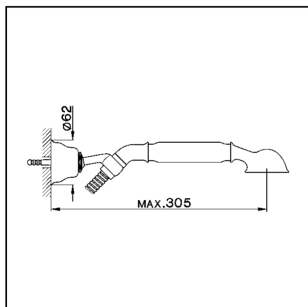

Shower set ARCANA COMPONENTS_AR003050

cisal

AR 00305

- Supporto duplex esterno
- Swivel wall-bracket
- Handbrause
- Support douchette

bar	PORTATA * FLOW RATE DURCHFLOSS DEBIT l/min.
0.5	7.5
1	11.5
2	18.5
3	24
4	29
5	33

* senza resistenza silenziosa (uscita libera)
without hydraulic resistance
ohne Widerstand
sans résistance hydraulique

NR.	DESCRIZIONE DESCRIPTION BESCHREIBUNG DESCRIPTION	N. CODICE CODE NO. WERKSNR. NR. CODE	NR.	DESCRIZIONE DESCRIPTION BESCHREIBUNG DESCRIPTION	N. CODICE CODE NO. WERKSNR. NR. CODE	NR.	DESCRIZIONE DESCRIPTION BESCHREIBUNG DESCRIPTION	N. CODICE CODE NO. WERKSNR. NR. CODE
1	Doccia per gruppo vasca "AR" Handshower "AR" Handbrause-WB "AR" Douchette "AR"	ZZ 90078 0	3	Supporto duplex esterno "AR" Hook handshower "AR" Wandhalter U "AR" Support mural "AR"	ZZ 90082 0			
1-1	Vite di fissaggio diffusore per doccia in ottone Fixing screw for spray-kit handshower Befestigungsschraube f. Einsatz f.Br. in Messing Vis fixation diffuseur pour douchette en laiton	ZZ 92640 0						
1-1	Vite di fissaggio diffusore per doccia in ABS Fixing screw for spray-kit ABS handshower Befestigungsschraube f. Einsatz f.Brause in ABS Vis de fixation diffuseur pour douchette en ABS	ZZ 93401 0						
1-2	Diffusore doccia "AR" Spray-kit handshower "AR" Einsatz f. Brause "AR" Diffuseur douchette "AR"	ZZ 90544 0						
1-3	Valvola anti-ritorno Ø15 per doccia Back-flow valve Ø15 Durchflussverhinderer Ø15 Clapet anti-retour Ø15	ZZ 92956 0						
2	Flessibile 150 cm Ø14 1/2"x1/2" DA conico Flex 150 cm Ø14 1/2"x1/2" conic Brauseschlauch 150 cm Ø14 1/2"x1/2" Flex 150 cm Ø14 1/2"x1/2"	ZA 00901 0						