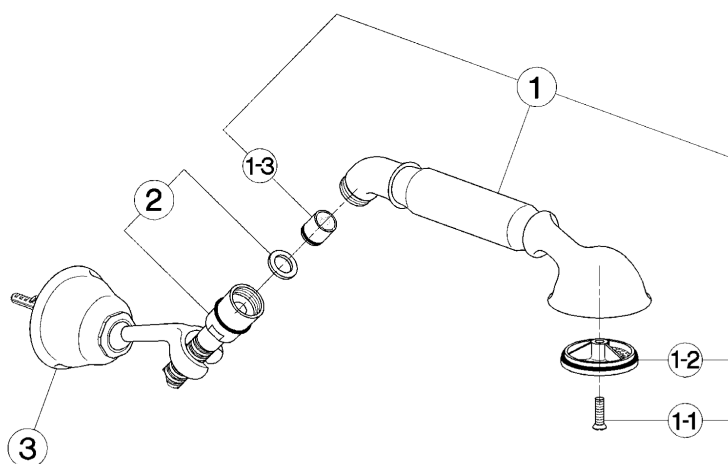

Shower set ARCANA COMPONENTS_AR003050

cisal

AR 00305

- Supporto duplex esterno
- Swivel wall-bracket
- Handbrause
- Support douchette

bar	PORTATA * FLOW RATE DURCHFLOSS DEBIT l/min.
0.5	7.5
1	11.5
2	18.5
3	24
4	29
5	33

* senza resistenza silenziosa (uscita libera)
without hydraulic resistance
ohne Widerstand
sans résistance hydraulique

NR.	DESCRIZIONE DESCRIPTION BESCHREIBUNG DESCRIPTION	N. CODICE CODE NO. WERKSNR. NR. CODE	NR.	DESCRIZIONE DESCRIPTION BESCHREIBUNG DESCRIPTION	N. CODICE CODE NO. WERKSNR. NR. CODE	NR.	DESCRIZIONE DESCRIPTION BESCHREIBUNG DESCRIPTION	N. CODICE CODE NO. WERKSNR. NR. CODE
1	Doccia per gruppo vasca "AR" Handshower "AR" Handbrause-WB "AR" Douchette "AR"	ZZ 90078 0	3	Supporto duplex esterno "AR" Hook handshower "AR" Wandhalter U "AR" Support mural "AR"	ZZ 90082 0			
1-1	Vite di fissaggio diffusore per doccia in ottone Fixing screw for spray-kit handshower Befestigungsschraube f. Einsatz f.Br. in Messing Vis fixation diffuseur pour douchette en laiton	ZZ 92640 0						
1-1	Vite di fissaggio diffusore per doccia in ABS Fixing screw for spray-kit ABS handshower Befestigungsschraube f. Einsatz f.Brause in ABS Vis de fixation diffuseur pour douchette en ABS	ZZ 93401 0						
1-2	Diffusore doccia "AR" Spray-kit handshower "AR" Einsatz f. Brause "AR" Diffuseur douchette "AR"	ZZ 90544 0						
1-3	Valvola anti-ritorno Ø15 per doccia Back-flow valve Ø15 Durchflussverhinderer Ø15 Clapet anti-retour Ø15	ZZ 92956 0						
2	Flessibile 150 cm Ø14 1/2"x1/2" DA conico Flex 150 cm Ø14 1/2"x1/2" conic Brauseschlauch 150 cm Ø14 1/2"x1/2" Flex 150 cm Ø14 1/2"x1/2"	ZA 00901 0						