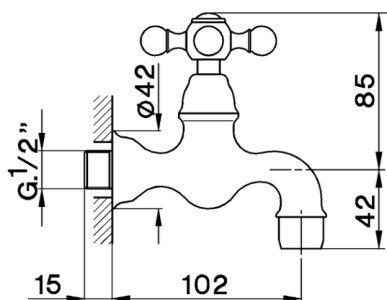

Exposed simple tap ARCANA CERAMIC_AC001520

MODEL **AC001520**

Exposed simple tap

AVAILABLE FINISHINGS

CHARACTERISTICS

Exposed simple tap ARCANA CERAMIC_AC001520

cisal

AC 00152

- Rubinetto a parete
- Simple tap
- Auslaufventil
- Robinet simple

bar	PORTATA * FLOW RATE DURCHFLOSS DEBIT l/min.
0,5	8,5
1	12
2	16,5
3	20
4	23
5	26

* con resistenza silenziosa della classe di portata B (25.2 l/min. a 3 bar)
with hydraulic resistance of flow rate class B (25.2 l/min. at 3 bar)
mit geräuscharmen Widerstand der Durchflussklasse B (25.2 l/min. bei 3 bar)
avec aérateur classe B (25.2 l/min. à 3 bar)

NR.	DESCRIZIONE DESCRIPTION BESCHREIBUNG DESCRIPTION	N. CODICE CODE NO. WERKSNR. NR. CODE	NR.	DESCRIZIONE DESCRIPTION BESCHREIBUNG DESCRIPTION	N. CODICE CODE NO. WERKSNR. NR. CODE	NR.	DESCRIZIONE DESCRIPTION BESCHREIBUNG DESCRIPTION	N. CODICE CODE NO. WERKSNR. NR. CODE
1	Maniglia "AR" con vite e placchetta Handle with screw and plate "AR" Griff "AR" mit Schraube und Abdeckkappe Crosillon avec vis et plaque "AR"	ZZ 90307 0	5	Aeratore M.22x1 IB Mousseur M.22x1 IB Perlator M.22x1 IB Mousseur M.22x1 IB	ZZ 92841 0			
1-1	Placchetta a vite maniglia "AR" Cap for handle "AR" Abdeckkappe "AR" Griff Plaque cache - vis crois. "AR"	ZZ 92617 0	5-1	Cartuccia per aeratore M. 22x1 Mousseur cartridge M.22x1 Kart. 1/Perlator M.22x1 Cartouche x mousseur M.22x1	ZZ 92703 0			
1-2	Vite M.4,5x10 tb. tc. zigrinata Screw M.4,5x10 Schraube M.4,5x10 Vis M.4,5x10	ZZ 92609 0						
2	Cappuccio coprivite Ø32 H.21 "AC" Escutcheon Ø32 H.21 "AC" headvalve Abdeckkappe Ø32 H.21 "AC" Rosace couvre-tête Ø32 H.21 "AC"	ZZ 92652 0						
3	Tubetto coprivite "AR" H.15,5 Sliding cover tube "AR" H.15,5 Abdeckkappe Oberteil "AR" H.15,5 Tube couvre-tête "AR" H.15,5	ZZ 92619 0						
4	Vitone ceramico DX per mondolori e gruppi "AC" Ceramic headvalve 1/2" right "AC"-short Keramikoberteil 1/2"-rechts "AC"-kurz Tête céramique 1/2" droite "AC" - courte	ZZ 92858 0						