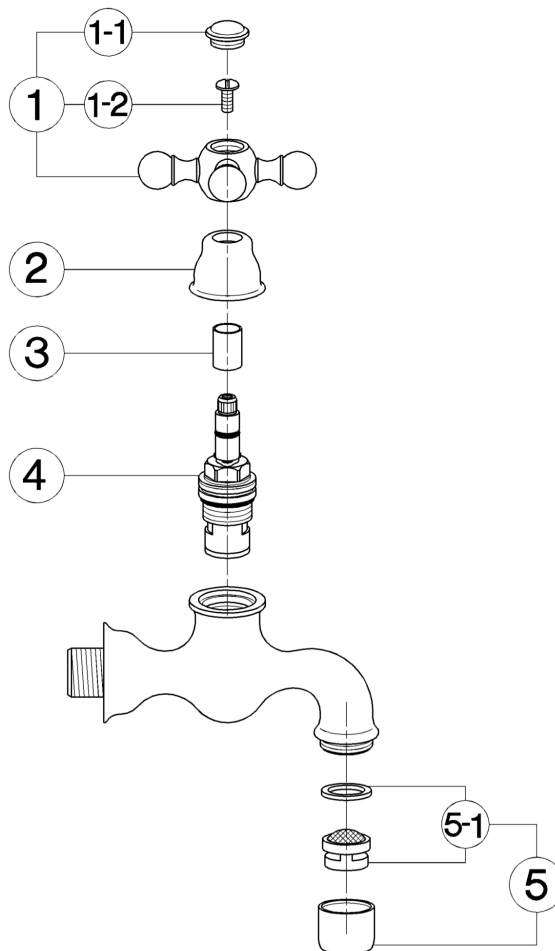

Exposed simple tap ARCANA CERAMIC_AC001520

MODEL **AC001520**

Exposed simple tap

AVAILABLE FINISHINGS

CHARACTERISTICS

Exposed simple tap ARCANA CERAMIC_AC001520

cisal

AC 00152

- Rubinetto a parete
- Simple tap
- Auslaufventil
- Robinet simple

bar	PORTATA * FLOW RATE DURCHFLOSS DEBIT l/min.
0,5	8,5
1	12
2	16,5
3	20
4	23
5	26

* con resistenza silenziosa della classe di portata B (25.2 l/min. a 3 bar)
with hydraulic resistance of flow rate class B (25.2 l/min. at 3 bar)
mit geräuscharmen Widerstand der Durchflussklasse B (25.2 l/min. bei 3 bar)
avec aérateur classe B (25.2 l/min. à 3 bar)

NR.	DESCRIZIONE DESCRIPTION BESCHREIBUNG DESCRIPTION	N. CODICE CODE NO. WERKSNR. NR. CODE	NR.	DESCRIZIONE DESCRIPTION BESCHREIBUNG DESCRIPTION	N. CODICE CODE NO. WERKSNR. NR. CODE	NR.	DESCRIZIONE DESCRIPTION BESCHREIBUNG DESCRIPTION	N. CODICE CODE NO. WERKSNR. NR. CODE
1	Maniglia "AR" con vite e placchetta Handle with screw and plate "AR" Griff "AR" mit Schraube und Abdeckkappe Crosillon avec vis et plaque "AR"	ZZ 90307 0	5	Aeratore M.22x1 IB Mousseur M.22x1 IB Perlator M.22x1 IB Mousseur M.22x1 IB	ZZ 92841 0			
1-1	Placchetta a vite maniglia "AR" Cap for handle "AR" Abdeckkappe "AR" Griff Plaque cache - vis crois. "AR"	ZZ 92617 0		Cartuccia per aeratore M. 22x1 Mousseur cartridge M.22x1 Kart. 1/Perlator M.22x1 Cartouche x mousseur M.22x1	ZZ 92703 0			
1-2	Vite M.4,5x10 tb. tc. zigrinata Screw M.4,5x10 Schraube M.4,5x10 Vis M.4,5x10	ZZ 92609 0						
2	Cappuccio coprivite Ø32 H.21 "AC" Escutcheon Ø32 H.21 "AC" headvalve Abdeckkappe Ø32 H.21 "AC" Rosace couvre-tête Ø32 H.21 "AC"	ZZ 92652 0						
3	Tubetto coprivite "AR" H.15,5 Sliding cover tube "AR" H.15,5 Abdeckkappe Oberteil "AR" H.15,5 Tube couvre-tête "AR" H.15,5	ZZ 92619 0						
4	Vilone ceramico DX per mondolori e gruppi "AC" Ceramic headvalve 1/2" right "AC"-short Keramikoberteil 1/2"-rechts "AC"-kurz Tête céramique 1/2" droite "AC" - courte	ZZ 92858 0						