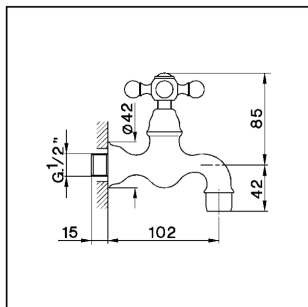

Exposed simple tap ARCANA CERAMIC_AC001520

MODEL **AC001520**

Exposed simple tap

AVAILABLE FINISHINGS

CHARACTERISTICS

Exposed simple tap ARCANA CERAMIC_AC001520

cisal

AC 00152

- Rubinetto a parete
- Simple tap
- Auslaufventil
- Robinet simple

bar	PORTATA * FLOW RATE DURCHFLOSS DEBIT l/min.
0,5	8,5
1	12
2	16,5
3	20
4	23
5	26

* con resistenza silenziosa della classe di portata B (25.2 l/min. a 3 bar)
with hydraulic resistance of flow rate class B (25.2 l/min. at 3 bar)
mit geräuscharmen Widerstand der Durchflussklasse B (25.2 l/min. bei 3 bar)
avec aérateur classe B (25.2 l/min. à 3 bar)

NR.	DESCRIZIONE DESCRIPTION BESCHREIBUNG DESCRIPTION	N. CODICE CODE NO. WERKSNR. NR. CODE	NR.	DESCRIZIONE DESCRIPTION BESCHREIBUNG DESCRIPTION	N. CODICE CODE NO. WERKSNR. NR. CODE	NR.	DESCRIZIONE DESCRIPTION BESCHREIBUNG DESCRIPTION	N. CODICE CODE NO. WERKSNR. NR. CODE
1	Maniglia "AR" con vite e placchetta Handle with screw and plate "AR" Griff "AR" mit Schraube und Abdeckkappe Crosillon avec vis et plaque "AR"	ZZ 90307 0	5	Aeratore M.22x1 IB Mousseur M.22x1 IB Perlator M.22x1 IB Mousseur M.22x1 IB	ZZ 92841 0			
1-1	Placchetta a vite maniglia "AR" Cap for handle "AR" Abdeckkappe "AR" Griff Plaque cache - vis crois. "AR"	ZZ 92617 0		Cartuccia per aeratore M. 22x1 Mousseur cartridge M.22x1 Kart. 1/Perlator M.22x1 Cartouche x mousseur M.22x1	ZZ 92703 0			
1-2	Vite M.4,5x10 tb. tc. zigrinata Screw M.4,5x10 Schraube M.4,5x10 Vis M.4,5x10	ZZ 92609 0						
2	Cappuccio coprivite Ø32 H.21 "AC" Escutcheon Ø32 H.21 "AC" headvalve Abdeckkappe Ø32 H.21 "AC" Rosace couvre-tête Ø32 H.21 "AC"	ZZ 92652 0						
3	Tubetto coprivite "AR" H.15,5 Sliding cover tube "AR" H.15,5 Abdeckkappe Oberteil "AR" H.15,5 Tube couvre-tête "AR" H.15,5	ZZ 92619 0						
4	Vilone ceramico DX per mondolori e gruppi "AC" Ceramic headvalve 1/2" right "AC"-short Keramikoberteil 1/2"-rechts "AC"-kurz Tête céramique 1/2" droite "AC" - courte	ZZ 92858 0						