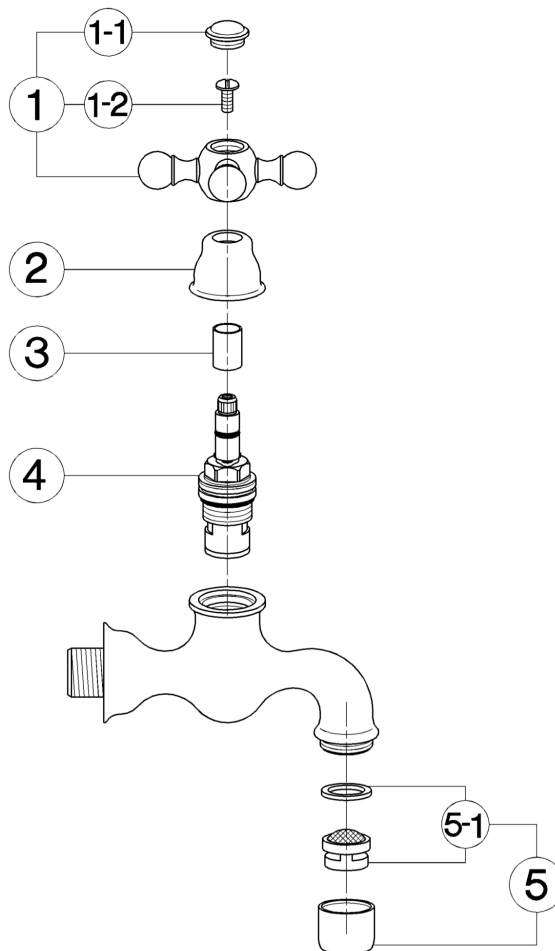

Exposed simple tap ARCANA CERAMIC_AC001520

MODEL **AC001520**

Exposed simple tap

AVAILABLE FINISHINGS

CHARACTERISTICS

Exposed simple tap ARCANA CERAMIC_AC001520

cisal

AC 00152

- Rubinetto a parete
- Simple tap
- Auslaufventil
- Robinet simple

bar	PORTATA * FLOW RATE DURCHFLOSS DEBIT l/min.
0,5	8,5
1	12
2	16,5
3	20
4	23
5	26

* con resistenza silenziosa della classe di portata B (25.2 l/min. a 3 bar)
with hydraulic resistance of flow rate class B (25.2 l/min. at 3 bar)
mit geräuscharmen Widerstand der Durchflussklasse B (25.2 l/min. bei 3 bar)
avec aérateur classe B (25.2 l/min. à 3 bar)

NR.	DESCRIZIONE DESCRIPTION BESCHREIBUNG DESCRIPTION	N. CODICE CODE NO. WERKSNR. NR. CODE	NR.	DESCRIZIONE DESCRIPTION BESCHREIBUNG DESCRIPTION	N. CODICE CODE NO. WERKSNR. NR. CODE	NR.	DESCRIZIONE DESCRIPTION BESCHREIBUNG DESCRIPTION	N. CODICE CODE NO. WERKSNR. NR. CODE
1	Maniglia "AR" con vite e placchetta Handle with screw and plate "AR" Griff "AR" mit Schraube und Abdeckkappe Crosillon avec vis et plaque "AR"	ZZ 90307 0	5	Aeratore M.22x1 IB Mousseur M.22x1 IB Perlator M.22x1 IB Mousseur M.22x1 IB	ZZ 92841 0			
1-1	Placchetta a vite maniglia "AR" Cap for handle "AR" Abdeckkappe "AR" Griff Plaque cache - vis crois. "AR"	ZZ 92617 0	5-1	Cartuccia per aeratore M. 22x1 Mousseur cartridge M.22x1 Kart. 1/Perlator M.22x1 Cartouche x mousseur M.22x1	ZZ 92703 0			
1-2	Vite M.4,5x10 tb. tc. zigrinata Screw M.4,5x10 Schraube M.4,5x10 Vis M.4,5x10	ZZ 92609 0						
2	Cappuccio coprivite Ø32 H.21 "AC" Escutcheon Ø32 H.21 "AC" headvalve Abdeckkappe Ø32 H.21 "AC" Rosace couvre-tête Ø32 H.21 "AC"	ZZ 92652 0						
3	Tubetto coprivite "AR" H.15,5 Sliding cover tube "AR" H.15,5 Abdeckkappe Oberteil "AR" H.15,5 Tube couvre-tête "AR" H.15,5	ZZ 92619 0						
4	Vitone ceramico DX per mondolori e gruppi "AC" Ceramic headvalve 1/2" right "AC"-short Keramikoberteil 1/2"-rechts "AC"-kurz Tête céramique 1/2" droite "AC" - courte	ZZ 92858 0						