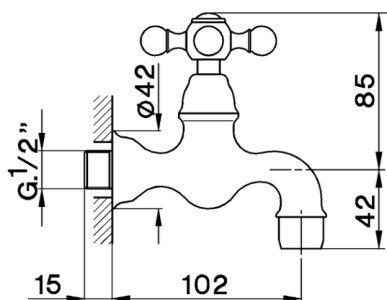

Exposed simple tap ARCANA CERAMIC_AC001520

MODEL **AC001520**

Exposed simple tap

AVAILABLE FINISHINGS

CHARACTERISTICS

Exposed simple tap ARCANA CERAMIC_AC001520

cisal

AC 00152

- Rubinetto a parete
- Simple tap
- Auslaufventil
- Robinet simple

bar	PORTATA * FLOW RATE DURCHFLOSS DEBIT l/min.
0,5	8,5
1	12
2	16,5
3	20
4	23
5	26

* con resistenza silenziosa della classe di portata B (25.2 l/min. a 3 bar)
with hydraulic resistance of flow rate class B (25.2 l/min. at 3 bar)
mit geräuscharmen Widerstand der Durchflussklasse B (25.2 l/min. bei 3 bar)
avec aérateur classe B (25.2 l/min. à 3 bar)

NR.	DESCRIZIONE DESCRIPTION BESCHREIBUNG DESCRIPTION	N. CODICE CODE NO. WERKSNR. NR. CODE	NR.	DESCRIZIONE DESCRIPTION BESCHREIBUNG DESCRIPTION	N. CODICE CODE NO. WERKSNR. NR. CODE	NR.	DESCRIZIONE DESCRIPTION BESCHREIBUNG DESCRIPTION	N. CODICE CODE NO. WERKSNR. NR. CODE
1	Maniglia "AR" con vite e placchetta Handle with screw and plate "AR" Griff "AR" mit Schraube und Abdeckkappe Crosillon avec vis et plaque "AR"	ZZ 90307 0	5	Aeratore M.22x1 IB Mousseur M.22x1 IB Perlator M.22x1 IB Mousseur M.22x1 IB	ZZ 92841 0			
1-1	Placchetta a vite maniglia "AR" Cap for handle "AR" Abdeckkappe "AR" Griff Plaque cache - vis crois. "AR"	ZZ 92617 0		Cartuccia per aeratore M. 22x1 Mousseur cartridge M.22x1 Kart. 1/Perlator M.22x1 Cartouche x mousseur M.22x1	ZZ 92703 0			
1-2	Vite M.4,5x10 tb. tc. zigrinata Screw M.4,5x10 Schraube M.4,5x10 Vis M.4,5x10	ZZ 92609 0						
2	Cappuccio coprivite Ø32 H.21 "AC" Escutcheon Ø32 H.21 "AC" headvalve Abdeckkappe Ø32 H.21 "AC" Rosace couvre-tête Ø32 H.21 "AC"	ZZ 92652 0						
3	Tubetto coprivite "AR" H.15,5 Sliding cover tube "AR" H.15,5 Abdeckkappe Oberteil "AR" H.15,5 Tube couvre-tête "AR" H.15,5	ZZ 92619 0						
4	Vilone ceramico DX per mondolori e gruppi "AC" Ceramic headvalve 1/2" right "AC"-short Keramikoberteil 1/2"-rechts "AC"-kurz Tête céramique 1/2" droite "AC" - courte	ZZ 92858 0						