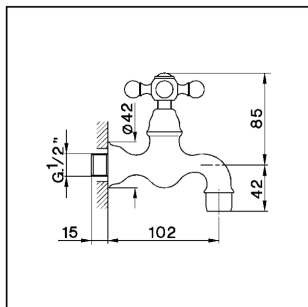

Exposed simple tap ARCANA CERAMIC_AC001520

MODEL **AC001520**

Exposed simple tap

AVAILABLE FINISHINGS

CHARACTERISTICS

Exposed simple tap ARCANA CERAMIC_AC001520

cisal

AC 00152

- Rubinetto a parete
- Simple tap
- Auslaufventil
- Robinet simple

bar	PORTATA * FLOW RATE DURCHFLOSS DEBIT l/min.
0,5	8,5
1	12
2	16,5
3	20
4	23
5	26

* con resistenza silenziosa della classe di portata B (25.2 l/min. a 3 bar)
with hydraulic resistance of flow rate class B (25.2 l/min. at 3 bar)
mit geräuscharmen Widerstand der Durchflussklasse B (25.2 l/min. bei 3 bar)
avec aérateur classe B (25.2 l/min. à 3 bar)

NR.	DESCRIZIONE DESCRIPTION BESCHREIBUNG DESCRIPTION	N. CODICE CODE NO. WERKSNR. NR. CODE	NR.	DESCRIZIONE DESCRIPTION BESCHREIBUNG DESCRIPTION	N. CODICE CODE NO. WERKSNR. NR. CODE	NR.	DESCRIZIONE DESCRIPTION BESCHREIBUNG DESCRIPTION	N. CODICE CODE NO. WERKSNR. NR. CODE
1	Maniglia "AR" con vite e placchetta Handle with screw and plate "AR" Griff "AR" mit Schraube und Abdeckkappe Crosillon avec vis et plaque "AR"	ZZ 90307 0	5	Aeratore M.22x1 IB Mousseur M.22x1 IB Perlator M.22x1 IB Mousseur M.22x1 IB	ZZ 92841 0			
1-1	Placchetta a vite maniglia "AR" Cap for handle "AR" Abdeckkappe "AR" Griff Plaque cache - vis crois. "AR"	ZZ 92617 0	5-1	Cartuccia per aeratore M. 22x1 Mousseur cartridge M.22x1 Kart. 1/Perlator M.22x1 Cartouche x mousseur M.22x1	ZZ 92703 0			
1-2	Vite M.4,5x10 tb. tc. zigrinata Screw M.4,5x10 Schraube M.4,5x10 Vis M.4,5x10	ZZ 92609 0						
2	Cappuccio coprivite Ø32 H.21 "AC" Escutcheon Ø32 H.21 "AC" headvalve Abdeckkappe Ø32 H.21 "AC" Rosace couvre-tête Ø32 H.21 "AC"	ZZ 92652 0						
3	Tubetto coprivite "AR" H.15,5 Sliding cover tube "AR" H.15,5 Abdeckkappe Oberteil "AR" H.15,5 Tube couvre-tête "AR" H.15,5	ZZ 92619 0						
4	Vitone ceramico DX per mondolori e gruppi "AC" Ceramic headvalve 1/2" right "AC"-short Keramikoberteil 1/2"-rechts "AC"-kurz Tête céramique 1/2" droite "AC" - courte	ZZ 92858 0						