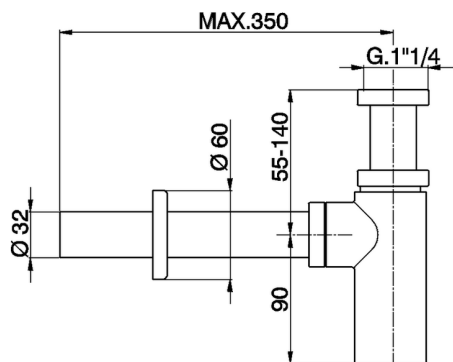

## 1 1/4 Minimal siphon COMPONENTS\_ZA004042

MODEL **ZA004042**

1"1/4 Minimal siphon

AVAILABLE FINISHINGS

-  **21** 21 Chrome
-  **24** 24 Gold
-  **2A** 2A Satin Brushed Nickel
-  **40** 40 Matt Black
-  **4Q** 4Q Matt White