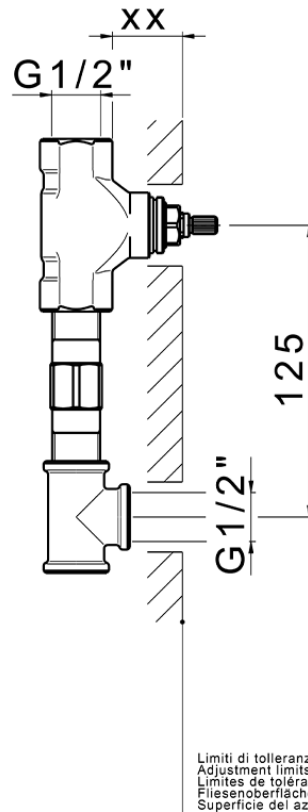

Concealed washbasin mixer CONCEALED_ZA033511

Serie's code	Size XX
CX 1351	20-35
CF 1351	20-35
CX 0331	20-35
CF 0331	20-35
CX 0200	20-35
CF 0200	20-35
BA 1351	20-35
GS 1351	20-35
GL 1351	20-35
MN 1351	20-35
LN 1351	20-35
LV 1351	33-48
LY 1351	33-48
CU 1351	33-48
SM 1351	30-45
AA 1351	10-30
AC 1351	10-30
AR 1351	15-25
PZ 1351	10-30
RG 1351	10-30
TS 1351	10-30
VT 1351	10-30
CS 1351	10-30
WA 1351	45-68
X1 1351	33-45
X2 1351	33-45
X3 1351	33-45
X4 1351	33-45
X5 1351	33-45
RI 1351	20-35
RM 1351	20-35