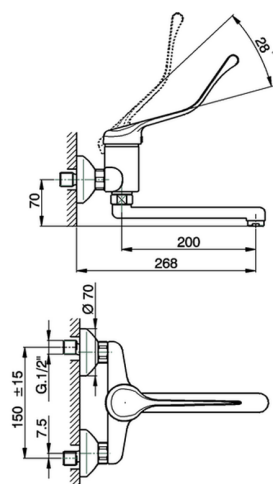

## Exposed single lever sink mixer CLINIC\_EL000400

MODEL **EL000400**

Exposed single lever sink mixer, swivel spout

AVAILABLE FINISHINGS

CHARACTERISTICS

Cartridge Spare Parts **ZZ92909000**

**43 mm Cartridge**

### EL 00040

- Monocomando livello
- Single lever sink mixer
- Einhand-Spültischbatterie
- Mitigeur évier

bar	PORTATA BOCCA DI EROGAZIONE * SPOUT FLOW RATE DURCHFLOSS WANNENEINLAUF DEBIT BEC DEVERSEUR l/min.
0.5	6
1	8
2	11.5
3	14
4	16
5	17.5

NR.	DESCRIZIONE DESCRIPTION BESCHREIBUNG DESCRIPTION	N. CODICE CODE NO. WERKSNR. NR. CODE	NR.	DESCRIZIONE DESCRIPTION BESCHREIBUNG DESCRIPTION	N. CODICE CODE NO. WERKSNR. NR. CODE	NR.	DESCRIZIONE DESCRIPTION BESCHREIBUNG DESCRIPTION	N. CODICE CODE NO. WERKSNR. NR. CODE
1	Leva clinica universale per monocomando Lever for clinic mixer Hebel U/Clinic Armaturen Levier longue	ZA 00500 0	5	Canna ovale interasse 185 Swinging spout 185 Auslauf Wandspültisch-185 Bec orientable 185	ZZ 92814 0			
1-1	Grano punta piano inox M.6x6 Screw-stainless steel M.6x6 Mädenschraube M.6x6 Vis speciale inox M.6x6	ZZ 92645 0	5-1	Aeratore M.24x1 IA Mousseur M.24x1 IA Perlator M.24x1 IA Mousseur M.24x1 IA	ZZ 92836 0			
1-2	Piacchetta per leva Cap for lever Abdeckkappe f/Hebel Plaquette levier	ZZ 92710 0	5-2	Cartuccia per aeratore M. 24x1 Mousseur cartridge M.24x1 Kart. f/Perlator M.24x1 Cartouche x mousseur M.24x1	ZZ 92695 0			
2	Copricartuccia senza ideogrammi Escutcheon cartridge without ideogram Abdeckkappe ohne Ideogramm Couvere-cartouche sans ideogramme	ZZ 92718 0	6	Eccentrico con rosone Eccentric connection with escutcheon S - Anschluss m. Rosette Eccentrique + rosace	ZZ 92848 0			
3	Calotta bloccaggio cartuccia piccola Nut for mixing valve-small Mutter f/Kartusche Ecrou pour cartouche	ZZ 92603 0	6-1	Guarnizione NBR 90 SH. 24x16x2,7 Gasket NBR 90 SH. 24x16x2,7 Dichtung NBR 90 SH. 24x16x2,7 Joint NBR 90 SH. 24x16x2,7	ZZ 92689 0			
4	Cartuccia monocomando piccola Mixing valve - small size Kartusche Cartouche mitigeurs	ZZ 92909 0						