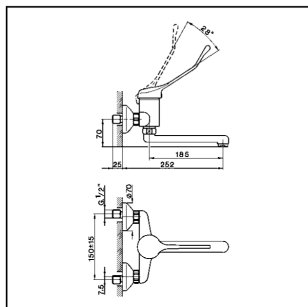

## Exposed single lever sink mixer CLINIC\_EL000400

MODEL **EL000400**

Exposed single lever sink mixer, swivel spout

AVAILABLE FINISHINGS

CHARACTERISTICS

Cartridge Spare Parts **ZZ92909000**

**43 mm Cartridge**

### EL 00040

- Monocomando livello
- Single lever sink mixer
- Einhand-Spültischbatterie
- Mitigeur évier

bar	PORTATA BOCCA DI EROGAZIONE * SPOUT FLOW RATE DURCHFLOSS WANNENEINLAUF DEBIT BEC DEVERSEUR l/min.
0.5	6
1	8
2	11.5
3	14
4	16
5	17.5

NR.	DESCRIZIONE DESCRIPTION BESCHREIBUNG DESCRIPTION	N. CODICE CODE NO. WERKSNR. NR. CODE	NR.	DESCRIZIONE DESCRIPTION BESCHREIBUNG DESCRIPTION	N. CODICE CODE NO. WERKSNR. NR. CODE	NR.	DESCRIZIONE DESCRIPTION BESCHREIBUNG DESCRIPTION	N. CODICE CODE NO. WERKSNR. NR. CODE
1	Leva clinica universale per monocomando Lever for clinic mixer Hebel U/Clinic Armaturen Levier longue	ZA 00500 0	5	Canna ovale interasse 185 Swinging spout 185 Auslauf Wandspültisch-185 Bec orientable 185	ZZ 92814 0			
1-1	Grano punta piano inox M.6x6 Screw-stainless steel M.6x6 Mädenschraube M.6x6 Vis speciale inox M.6x6	ZZ 92645 0	5-1	Aeratore M.24x1 IA Mousseur M.24x1 IA Perlator M.24x1 IA Mousseur M.24x1 IA	ZZ 92836 0			
1-2	Piacchetta per leva Cap for lever Abdeckkappe f/Hebel Plaquette levier	ZZ 92710 0	5-2	Cartuccia per aeratore M. 24x1 Mousseur cartridge M.24x1 Kart. f/Perlator M.24x1 Cartouche x mousseur M.24x1	ZZ 92695 0			
2	Copricartuccia senza ideogrammi Escutcheon cartridge without ideogram Abdeckkappe ohne Ideogramm Couvere-cartouche sans ideogramme	ZZ 92718 0	6	Eccentrico con rosone Eccentric connection with escutcheon S - Anschluss m. Rosette Eccentrique + rosace	ZZ 92848 0			
3	Calotta bloccaggio cartuccia piccola Nut for mixing valve-small Mutter f/Kartusche Ecrou pour cartouche	ZZ 92603 0	6-1	Guarnizione NBR 90 SH. 24x16x2,7 Gasket NBR 90 SH. 24x16x2,7 Dichtung NBR 90 SH. 24x16x2,7 Joint NBR 90 SH. 24x16x2,7	ZZ 92689 0			
4	Cartuccia monocomando piccola Mixing valve - small size Kartusche Cartouche mitigeurs	ZZ 92909 0						