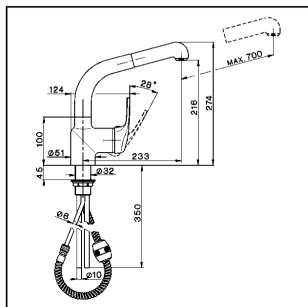

Single lever sink mixer with extrac.shower KITCHEN_EU001570

cisal

EU 00157

- Monocomando livello
- Single lever sink mixer
- Einhand-Spültischbatterie
- Mitigeur évier