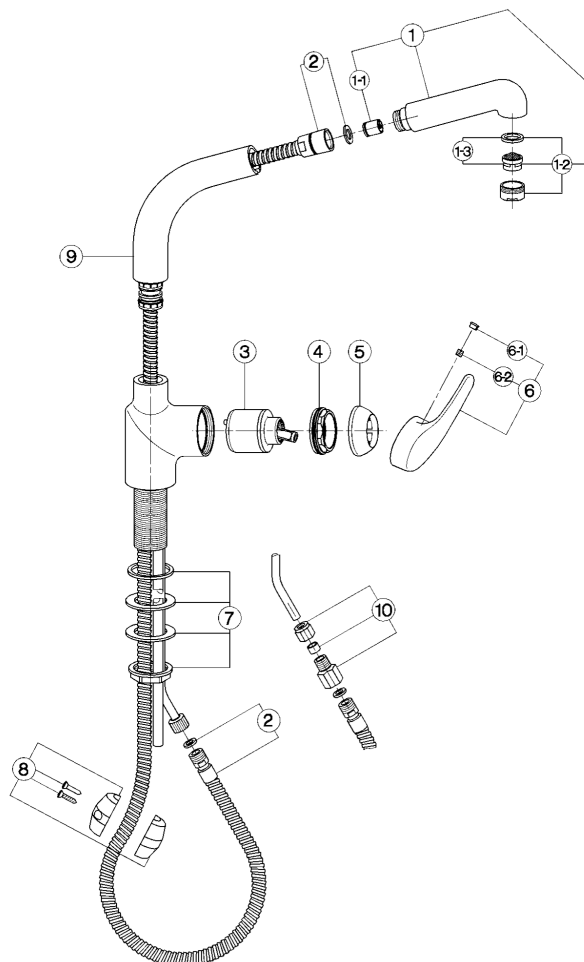

bar	PORTATA BOCCA DI EROGAZIONE * SPOUT FLOW RATE DURCHFLOSS WANNENEINLAUF DEBIT BEC DEVERSEUR l/min.
0,5	4
1	6
2	8,5
3	11
4	13
5	14,5

* con resistenza silenziosa della classe di portata A (15 l/min. a 3 bar)
with hydraulic resistance of flow rate class A (15 l/min. at 3 bar)
mit geräuscharmen Widerstand der Durchflussklasse A (15 l/min. bei 3 bar)
avec aérateur classe A (15 l/min. à 3 bar)

NR.	DESCRIZIONE DESCRIPTION BESCHREIBUNG DESCRIPTION	N. CODICE CODE NO. WERKSNR. NR. CODE	NR.	DESCRIZIONE DESCRIPTION BESCHREIBUNG DESCRIPTION	N. CODICE CODE NO. WERKSNR. NR. CODE	NR.	DESCRIZIONE DESCRIPTION BESCHREIBUNG DESCRIPTION	N. CODICE CODE NO. WERKSNR. NR. CODE
1	Doccia estraibile livello con valvolina Handspray with valve Herausziehbare Brause Douchette extr. évier	ZZ 92833 0	4	Calotta bloccaggio cartuccia piccola Nut for mixing valve-small Mutter f. Kartusche Ecorou pour cartouche	ZZ 92603 0	8	Peso piombo completo Lead weight Bleigewicht kg/l Poids en plomb	ZZ 92775 0
1-1	Valvola anti-ritorno Ø15 per doccia Back-flow valve Ø15 Durchflussverhinderer Ø15 Clapet anti-retour Ø15	ZZ 92956 0	5	Copricartuccia con ideogrammi Escutcheon cartridge with ideogram Abdeckkappe mit Ideogramm Couver-cartouche avec ideogramme	ZZ 92716 0	9	Carma lavello doccia estraibile Spout basin mixer with extractable shower Auslauf-Rohr-Herausziehbare HB Bec évier douchette extractible	ZZ 92832 0
1-2	Aeratore M.24x1 IA Mousseur M.24x1 IA Perlator M.24x1 IA Mousseur M.24x1 IA	ZZ 92836 0	6	Lava monocomando "EU" Lever "EU" Hebel "EU" Lever "EU"	ZZ 92857 0	10	Nipples Ø8 x M.15x1 (fino al 1995) Nipples Ø8 x M.15x1 (until 1995) Nippel Ø8 x M.15x1 (bis 1995) Nipples Ø8 x M.15x1 (jusqu'au 1995)	ZZ 92062 0
1-3	Cartuccia per aeratore M. 24x1 Mousseur cartridge M.24x1 Kart. f. Perlator M.24x1 Cartouche x mousseur M.24x1	ZZ 92695 0	6-1	Placchetta per leva Cap for lever Abdeckkappe f. Hebel Placquette levier	ZZ 92710 0			
2	Flexibile 150 cm Ø14 1/2" cn x M.15x1 Flex 150 cm Ø14 1/2" CN x M.15x1 Brauschlauch 150 cm Ø14 1/2" x M.15x1 Flex 150 cm Ø14 1/2" cn x M.15x1	ZZ 92774 0	6-2	Grano punta piano inox M.6x6 Screw-stainless steel M.6x6 Mädenschraube M.6x6 Vis speciale inox M.6x6	ZZ 92645 0			
3	Cartuccia monocomando piccola Mixing valve - small size Kartusche Cartouche mitigeurs	ZZ 92909 0	7	Set installazione monoc.doccia estraibile Installation set single lever Befestigungsset Set installation	ZZ 92879 0			

EU.16

EU001570

<https://en.cisal.it/single-lever-sink-mixer-with-extrac-shower-kitchen-eu001570>

2024-12-22