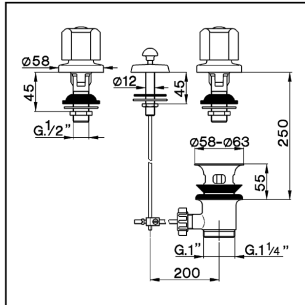

Bidet 3-holes mixer TR_TR001211

cisal

TR 00121 (TR 00110)

- **Combinazione bidet**
- **Bidet mixer**
- **Bidetbatterie - 3 Loch -**
- **Mélangeur bidet**

NR.	DESCRIZIONE DESCRIPTION BESCHREIBUNG DESCRIPTION	N. CODICE CODE NO. WERKSNR. NR. CODE	NR.	DESCRIZIONE DESCRIPTION BESCHREIBUNG DESCRIPTION	N. CODICE CODE NO. WERKSNR. NR. CODE	NR.	DESCRIZIONE DESCRIPTION BESCHREIBUNG DESCRIPTION	N. CODICE CODE NO. WERKSNR. NR. CODE
1	Scarico automatico 1" 1/4 sabbato Pop-up waste 1" 1/4 Ablaufgarnitur 1" 1/4 Vidage automat. 1" 1/4	ZZ 92960 0	3	Rubinetto bidet Bidet tap Bidetventil Robinet bidet	ZZ 92747 0	5-1	Set installazione centrale combinazione bidet Installation set bidet mixer Befestigungsset Set installation	ZZ 92786 0
1-1	Tappo completo scarico automatico 1" 1/4 Plug for pop-up waste 1" 1/4 Stopfen 1/Ablaufg. kpl 1" 1/4 Bonde - vidage 1" 1/4	ZZ 92925 0	3-1	Vitone 1/2" "TR" Headvalve 1/2" "TR" Oberteil 1/2" "TR" Tête 1/2" "TR"	ZZ 92869 0	6	Astina scarico completa Ø6 Rod Ø6 Zugstange Ø6 Tige Ø6	ZZ 90023 0
1-2	Piletta per scarico automatico 1" 1/4 Waste for bath drain 1" 1/4 Ablauf 1/Ablaufgarnitur 1" 1/4 Crépine pour vidage 1" 1/4	ZZ 92924 0	3-2	Guarnizione NBR 90 SH. 16,9x5,5x5 Gasket NBR 90 SH. 16,9x5,5x5 Dichtung NBR 90 SH. 16,9x5,5x5 Joint NBR 90 SH. 16,9x5,5x5	ZZ 92699 0	6-1	Morsetto astina scarico automatico Ø6,2 Connection for pop-up rod Ø6,2 Gelenkstueck 1/Zugstange Ø6,2 Jonction x tige vidage Ø6,2	ZZ 92622 0
1	Scarico automatico 1" sabbato Pop-up waste 1" Ablaufgarnitur 1" Vidage automat. 1"	ZZ 92738 0	3-3	Vite M.4x4,5 lb. Ø8 l.c. Schraube M.4x4,5 Vis M.4x4,5	ZZ 92625 0	6-2	Pomolo per scarico automatico "SU" Knob for pop-up rod "SU" Zugknopf Ablaufgarn. "SU" Pommeau - tige "SU"	ZZ 92642 0
1-1	Tappo completo scarico automatico 1" Plug-pop up 1" Stopfen 1/Ablaufg.kpl 1" Bonde - vidage 1"	ZZ 92938 0	4	Set installazione rubinetto bidet Installation set bidet tap Befestigungsset "AR" Bidet Set installation bidet "AR"	ZZ 92746 0			
2	Cappuccio per batteria lavabo "TR" Escutcheon for basin mixer "TR" Abdeckkappe - WT. - "TR" Rosace - lavabo "TR"	ZZ 92595 0	5	Centrale bidet "TR" Rod set for bidet "TR" Zugstange Set "TR" Bidet Tige set - bidet "TR"	ZZ 92748 0			