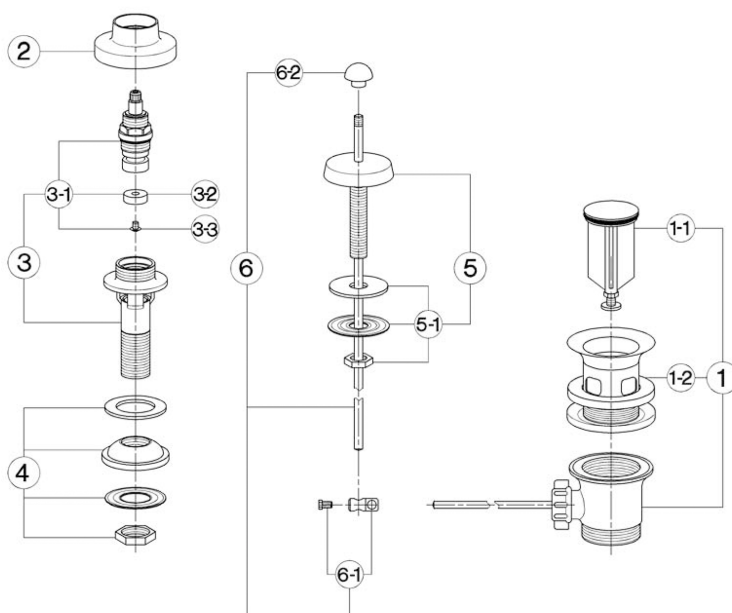

NR.	DESCRIZIONE DESCRIPTION BESCHREIBUNG DESCRIPTION	N. CODICE CODE NO. WERKSNR. NR. CODE	NR.	DESCRIZIONE DESCRIPTION BESCHREIBUNG DESCRIPTION	N. CODICE CODE NO. WERKSNR. NR. CODE	NR.	DESCRIZIONE DESCRIPTION BESCHREIBUNG DESCRIPTION	N. CODICE CODE NO. WERKSNR. NR. CODE
1	Scarico automatico 1" 1/4 sabbiato Pop-up waste 1" 1/4 Ablaufgarnitur 1" 1/4 Vidage automat. 1" 1/4	ZZ 92960 0	3	Rubinetto bidet Bidet tap Bidelventil Robinet bidet	ZZ 92747 0	5-1	Set installazione centrale combinazione bidet Installation set bidet mixer Befestigungsset Set installation	ZZ 92786 0
1-1	Tappo completo scarico automatico 1" 1/4 Plug for pop-up waste 1" 1/4 Stopfen f/Ablaufg. kpl 1" 1/4 Bonde - vidage 1" 1/4	ZZ 92925 0	3-1	Vitone 1/2" "TR" Headvalve 1/2" "TR" Oberteil 1/2" "TR" Tête 1/2" "TR"	ZZ 92869 0	6	Astina scarico completa Ø6 Rod Ø6 Zugstange Ø6 Tige Ø6	ZZ 90023 0
1-2	Piletta per scarico automatico 1" 1/4 Waste for bath drain 1" 1/4 Ablauf f/Ablaufgarnitur 1" 1/4 Crépine pour vidage 1" 1/4	ZZ 92924 0	3-2	Guarnizione NBR 90 SH. 16,9x5,5x5 Gasket NBR 90 SH. 16,9x5,5x5 Dichtung NBR 90 SH. 16,9x5,5x5 Joint NBR 90 SH. 16,9x5,5x5	ZZ 92699 0	6-1	Morsetto astina scarico automatico Ø6,2 Connection for pop-up rod Ø6,2 Gelenkstueck f/Zugstange Ø6,2 Jonction x tige vidage Ø6,2	ZZ 92622 0
1	Scarico automatico 1" sabbiato Pop-up waste 1" Ablaufgarnitur 1" Vidage automat. 1"	ZZ 92738 0	3-3	Vite M.4x4,5 lb. Ø8 l.c. Schraube M.4x4,5 Vis M.4x4,5	ZZ 92625 0	6-2	Pomolo per scarico automatico "SU" Knob for pop-up rod "SU" Zugknopf Ablaufgarn. "SU" Pommeau - tige "SU"	ZZ 92642 0
1-1	Tappo completo scarico automatico 1" Plug-pop up 1" Stopfen f/Ablaufg.kpl 1" Bonde - vidage 1"	ZZ 92938 0	4	Set installazione rubinetto bidet Installation set bidet tap Befestigungsset "AR" Bidet Set installation bidet "AR"	ZZ 92746 0			
2	Cappuccio per batteria lavabo "TR" Escutcheon for basin mixer "TR" Abdeckkappe - WT. - "TR" Rosace - lavabo "TR"	ZZ 92595 0	5	Centrale bidet "TR" Rod set for bidet "TR" Zugstange Set "TR" Bidet Tige set - bidet "TR"	ZZ 92748 0			

TR.20

TR001211

<https://en.cisal.it/bidet-3-holes-mixer-tr-tr001211>

2026-06-13