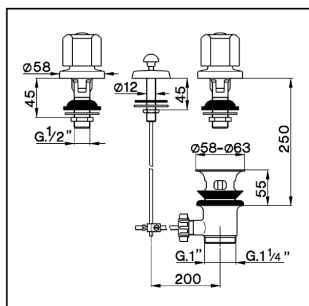

Bidet 3-holes mixer TR_TR001211

cisal

TR 00121 (TR 00110)

- **Combinazione bidet**
- **Bidet mixer**
- **Bidetbatterie - 3 Loch -**
- **Mélangeur bidet**

| NR. | DESCRIZIONE DESCRIPTION BESCHREIBUNG DESCRIPTION | N. CODICE CODE NO. WERKSNR. NR. CODE | NR. | DESCRIZIONE DESCRIPTION BESCHREIBUNG DESCRIPTION | N. CODICE CODE NO. WERKSNR. NR. CODE | NR. | DESCRIZIONE DESCRIPTION BESCHREIBUNG DESCRIPTION | N. CODICE CODE NO. WERKSNR. NR. CODE |
|-----|--|---|-----|--|---|-----|---|---|
| 1 | Scarico automatico 1" 1/4 sabbiato Pop-up waste 1" 1/4 Ablaufgarnitur 1" 1/4 Vidage automat. 1" 1/4 | ZZ 92960 0 | 3 | Rubinetto bidet Bidet tap Bidelventil Robinet bidet | ZZ 92747 0 | 5-1 | Set installazione centrale combinazione bidet Installation set bidet mixer Befestigungsset Set installation | ZZ 92786 0 |
| 1-1 | Tappo completo scarico automatico 1" 1/4 Plug for pop-up waste 1" 1/4 Stopfen f/Ablaufg. kpl 1" 1/4 Bonde - vidage 1" 1/4 | ZZ 92925 0 | 3-1 | Vitone 1/2" "TR" Headvalve 1/2" "TR" Oberteil 1/2" "TR" Tête 1/2" "TR" | ZZ 92869 0 | 6 | Astina scarico completa Ø6 Rod Ø6 Zugstange Ø6 Tige Ø6 | ZZ 90023 0 |
| 1-2 | Piletta per scarico automatico 1" 1/4 Waste for bath drain 1" 1/4 Ablauf f/Ablaufgarnitur 1" 1/4 Crépine pour vidage 1" 1/4 | ZZ 92924 0 | 3-2 | Guarnizione NBR 90 SH. 16,9x5,5x5 Gasket NBR 90 SH. 16,9x5,5x5 Dichtung NBR 90 SH. 16,9x5,5x5 Joint NBR 90 SH. 16,9x5,5x5 | ZZ 92699 0 | 6-1 | Morsetto astina scarico automatico Ø6,2 Connection for pop-up rod Ø6,2 Gelenkstueck f/Zugstange Ø6,2 Jonction x tige vidage Ø6,2 | ZZ 92622 0 |
| 1 | Scarico automatico 1" sabbiato Pop-up waste 1" Ablaufgarnitur 1" Vidage automat. 1" | ZZ 92738 0 | 3-3 | Vite M.4x4,5 lb. Ø8 l.c. Schraube M.4x4,5 Vis M.4x4,5 | ZZ 92625 0 | 6-2 | Pomolo per scarico automatico "SU" Knob for pop-up rod "SU" Zugknopf Ablaufgarn. "SU" Pommeau - tige "SU" | ZZ 92642 0 |
| 1-1 | Tappo completo scarico automatico 1" Plug-pop up 1" Stopfen f/Ablaufg.kpl 1" Bonde - vidage 1" | ZZ 92938 0 | 4 | Set installazione rubinetto bidet Installation set bidet tap Befestigungsset "AR" Bidet Set installation bidet "AR" | ZZ 92746 0 | | | |
| 2 | Cappuccio per batteria lavabo "TR" Escutcheon for basin mixer "TR" Abdeckkappe - WT. - "TR" Rosace - lavabo "TR" | ZZ 92595 0 | 5 | Centrale bidet "TR" Rod set for bidet "TR" Zugstange Set "TR" Bidet Tige set - bidet "TR" | ZZ 92748 0 | | | |