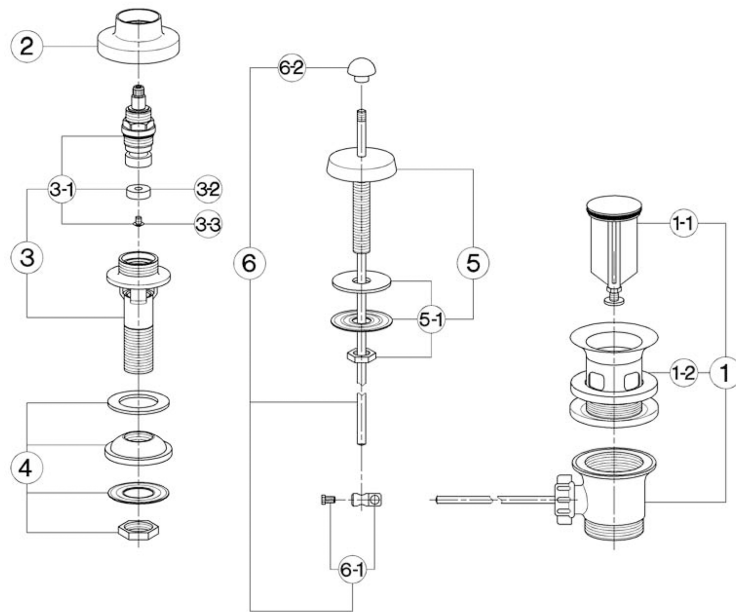

Bidet 3-holes mixer TR_TR001211

cisal

TR 00121 (TR 00110)

- **Combinazione bidet**
- **Bidet mixer**
- **Bidetbatterie - 3 Loch -**
- **Mélangeur bidet**

NR.	DESCRIZIONE DESCRIPTION BESCHREIBUNG DESCRIPTION	N. CODICE CODE NO. WERKSNR. NR. CODE	NR.	DESCRIZIONE DESCRIPTION BESCHREIBUNG DESCRIPTION	N. CODICE CODE NO. WERKSNR. NR. CODE	NR.	DESCRIZIONE DESCRIPTION BESCHREIBUNG DESCRIPTION	N. CODICE CODE NO. WERKSNR. NR. CODE
1	Scarico automatico 1" 1/4 sabbato Pop-up waste 1" 1/4 Ablaufgarnitur 1" 1/4 Vidage automat. 1" 1/4	ZZ 92960 0	3	Rubinetto bidet Bidet tap Bidetventil Robinet bidet	ZZ 92747 0	5-1	Set installazione centrale combinazione bidet Installation set bidet mixer Befestigungsset Set installation	ZZ 92786 0
1-1	Tappo completo scarico automatico 1" 1/4 Plug for pop-up waste 1" 1/4 Stopfen 1/Ablaufg. kpl 1" 1/4 Bonde - vidage 1" 1/4	ZZ 92925 0	3-1	Vitone 1/2" "TR" Headvalve 1/2" "TR" Oberteil 1/2" "TR" Tête 1/2" "TR"	ZZ 92869 0	6	Astina scarico completa Ø6 Rod Ø6 Zugstange Ø6 Tige Ø6	ZZ 90023 0
1-2	Piletta per scarico automatico 1" 1/4 Waste for bath drain 1" 1/4 Ablauf 1/Ablaufgarnitur 1" 1/4 Crépine pour vidage 1" 1/4	ZZ 92924 0	3-2	Guarnizione NBR 90 SH. 16,9x5,5x5 Gasket NBR 90 SH. 16,9x5,5x5 Dichtung NBR 90 SH. 16,9x5,5x5 Joint NBR 90 SH. 16,9x5,5x5	ZZ 92699 0	6-1	Morsetto astina scarico automatico Ø6,2 Connection for pop-up rod Ø6,2 Gelenkstueck 1/Zugstange Ø6,2 Jonction x tige vidage Ø6,2	ZZ 92622 0
1	Scarico automatico 1" sabbato Pop-up waste 1" Ablaufgarnitur 1" Vidage automat. 1"	ZZ 92738 0	3-3	Vite M.4x4,5 lb. Ø8 l.c. Schraube M.4x4,5 Vis M.4x4,5	ZZ 92625 0	6-2	Pomolo per scarico automatico "SU" Knob for pop-up rod "SU" Zugknopf Ablaufgarn. "SU" Pommeau - tige "SU"	ZZ 92642 0
1-1	Tappo completo scarico automatico 1" Plug-pop up 1" Stopfen 1/Ablaufg.kpl 1" Bonde - vidage 1"	ZZ 92938 0	4	Set installazione rubinetto bidet Installation set bidet tap Befestigungsset "AR" Bidet Set installation bidet "AR"	ZZ 92746 0			
2	Cappuccio per batteria lavabo "TR" Escutcheon for basin mixer "TR" Abdeckkappe - WT. - "TR" Rosace - lavabo "TR"	ZZ 92595 0	5	Centrale bidet "TR" Rod set for bidet "TR" Zugstange Set "TR" Bidet Tige set - bidet "TR"	ZZ 92748 0			