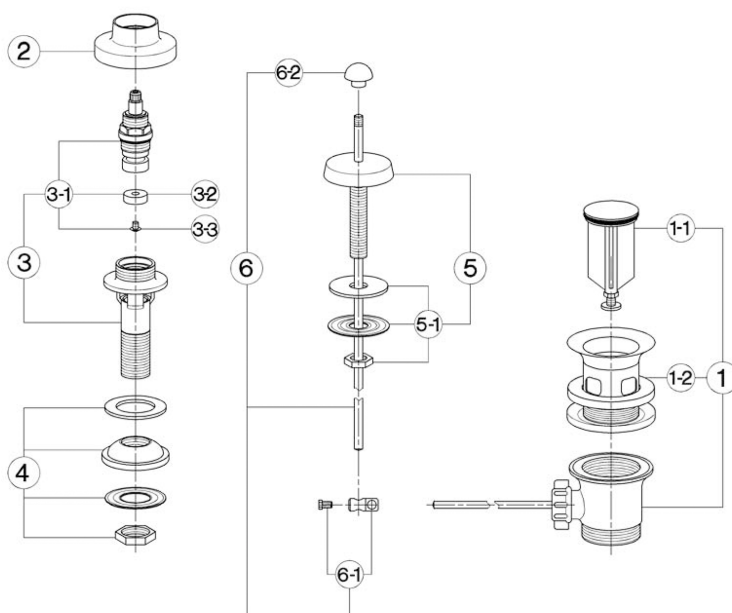

Bidet 3-holes mixer TR_TR001211

cisal

TR 00121 (TR 00110)

- **Combinazione bidet**
- **Bidet mixer**
- **Bidetbatterie - 3 Loch -**
- **Mélangeur bidet**

| NR. | DESCRIZIONE DESCRIPTION BESCHREIBUNG DESCRIPTION | N. CODICE CODE NO. WERKSNR. NR. CODE | NR. | DESCRIZIONE DESCRIPTION BESCHREIBUNG DESCRIPTION | N. CODICE CODE NO. WERKSNR. NR. CODE | NR. | DESCRIZIONE DESCRIPTION BESCHREIBUNG DESCRIPTION | N. CODICE CODE NO. WERKSNR. NR. CODE |
|-----|--|---|-----|--|---|-----|---|---|
| 1 | Scarico automatico 1" 1/4 sabbiato Pop-up waste 1" 1/4 Ablaufgarnitur 1" 1/4 Vidage automat. 1" 1/4 | ZZ 92960 0 | 3 | Rubinetto bidet Bidet tap Bidelventil Robinet bidet | ZZ 92747 0 | 5-1 | Set installazione centrale combinazione bidet Installation set bidet mixer Befestigungsset Set installation | ZZ 92786 0 |
| 1-1 | Tappo completo scarico automatico 1" 1/4 Plug for pop-up waste 1" 1/4 Stopfen f/Ablaufg. kpl 1" 1/4 Bonde - vidage 1" 1/4 | ZZ 92925 0 | 3-1 | Vitone 1/2" "TR" Headvalve 1/2" "TR" Oberteil 1/2" "TR" Tête 1/2" "TR" | ZZ 92869 0 | 6 | Astina scarico completa Ø6 Rod Ø6 Zugstange Ø6 Tige Ø6 | ZZ 90023 0 |
| 1-2 | Piletta per scarico automatico 1" 1/4 Waste for bath drain 1" 1/4 Ablauf f/Ablaufgarnitur 1" 1/4 Crépine pour vidage 1" 1/4 | ZZ 92924 0 | 3-2 | Guarnizione NBR 90 SH. 16,9x5,5x5 Gasket NBR 90 SH. 16,9x5,5x5 Dichtung NBR 90 SH. 16,9x5,5x5 Joint NBR 90 SH. 16,9x5,5x5 | ZZ 92699 0 | 6-1 | Morsetto astina scarico automatico Ø6,2 Connection for pop-up rod Ø6,2 Gelenkstueck f/Zugstange Ø6,2 Jonction x tige vidage Ø6,2 | ZZ 92622 0 |
| 1 | Scarico automatico 1" sabbiato Pop-up waste 1" Ablaufgarnitur 1" Vidage automat. 1" | ZZ 92738 0 | 3-3 | Vite M.4x4,5 lb. Ø8 l.c. Schraube M.4x4,5 Vis M.4x4,5 | ZZ 92625 0 | 6-2 | Pomolo per scarico automatico "SU" Knob for pop-up rod "SU" Zugknopf Ablaufgarn. "SU" Pommeau - tige "SU" | ZZ 92642 0 |
| 1-1 | Tappo completo scarico automatico 1" Plug-pop up 1" Stopfen f/Ablaufg.kpl 1" Bonde - vidage 1" | ZZ 92938 0 | 4 | Set installazione rubinetto bidet Installation set bidet tap Befestigungsset "AR" Bidet Set installation bidet "AR" | ZZ 92746 0 | | | |
| 2 | Cappuccio per batteria lavabo "TR" Escutcheon for basin mixer "TR" Abdeckkappe - WT. - "TR" Rosace - lavabo "TR" | ZZ 92595 0 | 5 | Centrale bidet "TR" Rod set for bidet "TR" Zugstange Set "TR" Bidet Tige set - bidet "TR" | ZZ 92748 0 | | | |