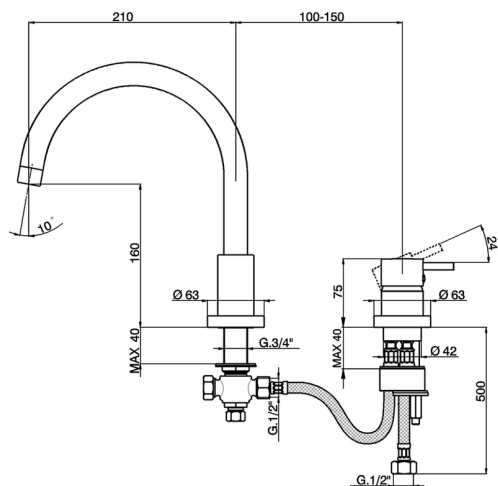

CHARACTERISTICS

Cartridge Spare Parts **ZZ93196000**

38 mm Cartridge

Deck mounted 2-holes single lever bath mixer NUOVA LESS_LN001250

cisal

LN 00126 (LS 00125)

NR.	DESCRIZIONE DESCRIPTION BESCHREIBUNG DESCRIPTION	N. CODICE CODE NO. WERSKNR. NR. CODE	NR.	DESCRIZIONE DESCRIPTION BESCHREIBUNG DESCRIPTION	N. CODICE CODE NO. WERSKNR. NR. CODE	NR.	DESCRIZIONE DESCRIPTION BESCHREIBUNG DESCRIPTION	N. CODICE CODE NO. WERSKNR. NR. CODE
1	Leva monocomando "LN" Lever "LN" Hebel "LSN" Levier "LN"	ZZ944240	10	Set installaz.monoc.monoforo Installation set single hole Befestigungsset Set installation	ZZ940810	16-1	Bocca senza deviazione Spout without diverter Auslauf ohne Umstellung Bec sans inverseur	ZZ933630
1-1	Grano punta piana inox M.6x6 Screw-stainless steel M.6x6 Madenschraube M.6x6 Vis speciale inox M.6x6	ZZ926450	11	Guarnizione fibra 18,5x11x2 Gasket rubber 18,5x11x2 Fiberdichtung 18,5x11x2 Joint en fibre 18,5x11x2	ZZ927140	16-2	Rompigetto M.22x1 Antisplash M.22x1 Strahlregler M.22x1 Brise-jet M.22x1	ZZ936450
1-2	Placchetta per leva neutra Cap for lever Abdeckkappe f/Hebel Plaquette levier	ZZ933470	12	Doccia minimale per batteria vasca Handshower minimal for bath mixer Handbrause minimal f/Badebatterie Douchette minimal sur gorge	ZZ933680	16-3	Cartuccia per rompigetto M.22x1 Cartridge for antispash M.22x1 Kart. f/Strahlregler M.22x1 Cartouche x brise-jet M.22x1	ZZ936460
2	Copricartuccia monocomando Escutcheon cartridge Abdeckkappe Couvre-cartouche	ZZ933510	12-1	Doccia minimale Minimal handshower Handbrause minimal Douchette minimal	DS014090	16-4	Pomolo per deviazione bocca batteria vasc Knob for bath spout Zugknopf Umsteller Pommeau x inverseur	ZZ933650
3	Calotta bloccaggio cartuccia Nut for mixing valve Mutter f/Kartusche Ecrou pour cartouche	ZZ933530	12-2	Guarnizione NBR 75 SH. 19,1x10x3,5 Gasket NBR 75 SH. 19,1x10x3,5 Dichtung NBR 75 SH. 19,1x10x3,5 Joint NBR 75 SH. 19,1x10x3,5	ZZ927150	16-5	Placchetta per leva neutra Cap for lever Abdeckkappe f/Hebel Plaquette levier	ZZ927110
4	Cartuccia monocomando Mixing valve Kartusche Cartouche mitigeurs	ZZ931960	12-3	Curvetta doccia batteria vasca Connection for handshower Brausewinkel f/WB Raccord douche s/gorge	ZZ926010	16-6	Grano punta piana inox M.6x6 Screw-stainless steel M.6x6 Madenschraube M.6x6 Vis speciale inox M.6x6	ZZ926450
5	Cannotto copricartuccia monocomando vas Tube f/cartridge escutcheon single lever ba Hülse f.Abdeckkappe f.Badebatterie Couvre-cartouche mitigeur bain/douche	ZZ933520	12-4	Guarnizione fibra 18,5x11x2 Gasket rubber 18,5x11x2 Fiberdichtung 18,5x11x2 Joint en fibre 18,5x11x2	ZZ927140	16-7	Crociera bocca batteria bordo vasca compl Cross connection for bath mixer Verbindungstueck pass. zu SU/AR/AC 26 Raccord a croix pour bec sur gorge	ZZ929140
6	Basetta per monocomando Assembling ring for single lever mixer Basis fuer Einhebelmischer Bague pour mitigeur	ZZ946680	12-5	Raccordo conico doccia batteria vasca Connection for shower Anschluss Raccord douche s/gorge	ZZ926800	16-8	Set installazione bocca batteria bordo vasc Installation set for deck-mounted spout Befestigungsset Set installation	ZZ933660
7	O.R. 2212- 53,70X1,78 NBR70SH O.R. 2212- 53,70X1,78 NBR70SH O.R. 2212- 53,70X1,78 NBR70SH O.R. 2212- 53,70X1,78 NBR70SH	ZZ946690	13	Flessibile 175 cm Ø14 3/8" x M.15x1 Flex 175 cm Ø14 3/8" M.15x1 Brauseschlauch 175 cm Ø14 3/8" x M.15x1 Flex 175 cm Ø14 3/8" x M.15x1	ZZ927570	17	Guarnizione fibra 3/8" Gasket rubber 3/8" Fiberdichtung 3/8" Joint en fibre 3/8"	ZZ926960
8	Flessibile M.12x1-1/2"F L.500 Flex M.12x1-1/2"F L.500 Anschlusschlauch M.12x1-1/2"F L.500 Flex M.12x1-1/2"F L.500	ZZ946700	14	Cappuccio supporto doccia batteria vasca Escutcheon shower Abdeckkappe Rosace douche	ZZ933670	18	Flessibile 175 cm Ø14 3/8" x M.15x1 Flex 175 cm Ø14 3/8" M.15x1 Brauseschlauch 175 cm Ø14 3/8" x M.15x1 Flex 175 cm Ø14 3/8" x M.15x1	ZZ927570
9	Set installazione batteria lavabo Installation set basin mixer Befestigungsset Set installation	ZZ946710	15	Supporto doccia batteria bordo vasca "BA" Deck-mounted handshower support "BA" Brausehalter "BA" Support douche "BA"	ZZ934020			
			16	Bocca batteria vasca senza deviazione Spout bath mixer without diverter Auslauf-WB- ohne Umstellung Bec bain/douche sans inverseur	ZZ933620			