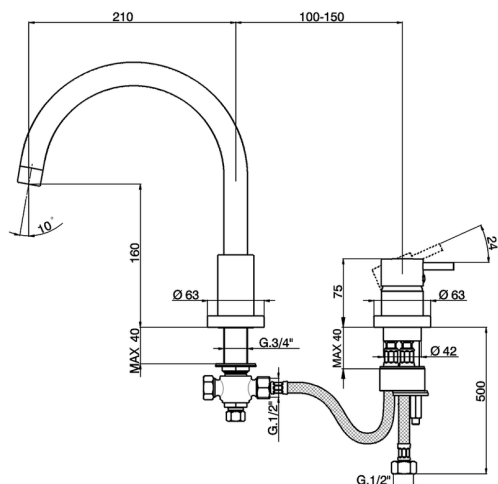

CHARACTERISTICS

Cartridge Spare Parts **ZZ93196000**

38 mm Cartridge

Deck mounted 2-holes single lever bath mixer NUOVA LESS_LN001250

cisal

LN 00126 (LS 00125)

NR.	DESCRIZIONE DESCRIPTION BESCHREIBUNG DESCRIPTION	N.CODICE CODE NO. WERSKNR. NR.CODE	NR.	DESCRIZIONE DESCRIPTION BESCHREIBUNG DESCRIPTION	N.CODICE CODE NO. WERSKNR. NR.CODE	NR.	DESCRIZIONE DESCRIPTION BESCHREIBUNG DESCRIPTION	N.CODICE CODE NO. WERSKNR. NR.CODE
1	Leva monocomando "LN" Lever "LN" Hebel "LSN" Levier "LN"	ZZ944240	10	Set installaz.monoc.monoforo Installation set single hole Befestigungsset Set installation	ZZ940810	16-1	Bocca senza deviazione Spout without diverter Auslauf ohne Umstellung Bec sans inverseur	ZZ933630
1-1	Grano punta piana inox M.6x6 Screw-stainless steel M.6x6 Madenschraube M.6x6 Vis speciale inox M.6x6	ZZ926450	11	Guarnizione fibra 18,5x11x2 Gasket rubber 18,5x11x2 Fiberdichtung 18,5x11x2 Joint en fibre 18,5x11x2	ZZ927140	16-2	Rompigetto M.22x1 Antisplash M.22x1 Strahlregler M.22x1 Brise-jet M.22x1	ZZ936450
1-2	Placchetta per leva neutra Cap for lever Abdeckkappe f/Hebel Plaquette levier	ZZ933470	12	Doccia minimale per batteria vasca Handshower minimal for bath mixer Handbrause minimal f/Badebatterie Douchette minimal sur gorge	ZZ933680	16-3	Cartuccia per rompigetto M.22x1 Cartridge for antispash M.22x1 Kart. f/Strahlregler M.22x1 Cartouche x brise-jet M.22x1	ZZ936460
2	Copricartuccia monocomando Escutcheon cartridge Abdeckkappe Couvre-cartouche	ZZ933510	12-1	Doccia minimale Minimal handshower Handbrause minimal Douchette minimal	DS014090	16-4	Pomolo per deviazione bocca batteria vasc Knob for bath spout Zugknopf Umsteller Pommeau x inverseur	ZZ933650
3	Calotta bloccaggio cartuccia Nut for mixing valve Mutter f/Kartusche Ecrou pour cartouche	ZZ933530	12-2	Guarnizione NBR 75 SH. 19,1x10x3,5 Gasket NBR 75 SH. 19,1x10x3,5 Dichtung NBR 75 SH. 19,1x10x3,5 Joint NBR 75 SH. 19,1x10x3,5	ZZ927150	16-5	Placchetta per leva neutra Cap for lever Abdeckkappe f/Hebel Plaquette levier	ZZ927110
4	Cartuccia monocomando Mixing valve Kartusche Cartouche mitigeurs	ZZ931960	12-3	Curvetta doccia batteria vasca Connection for handshower Brausewinkel f/WB Raccord douche s/gorge	ZZ926010	16-6	Grano punta piana inox M.6x6 Screw-stainless steel M.6x6 Madenschraube M.6x6 Vis speciale inox M.6x6	ZZ926450
5	Cannotto copricartuccia monocomando vas Tube f/cartridge escutcheon single lever ba Hülse f.Abdeckkappe f.Badebatterie Couvre-cartouche mitigeur bain/douche	ZZ933520	12-4	Guarnizione fibra 18,5x11x2 Gasket rubber 18,5x11x2 Fiberdichtung 18,5x11x2 Joint en fibre 18,5x11x2	ZZ927140	16-7	Crociera bocca batteria bordo vasca compl Cross connection for bath mixer Verbindungstueck pass. zu SU/AR/AC 26 Raccord a croix pour bec sur gorge	ZZ929140
6	Basetta per monocomando Assembling ring for single lever mixer Basis fuer Einhebelmischer Bague pour mitigeur	ZZ946680	12-5	Raccordo conico doccia batteria vasca Connection for shower Anschluss Raccord douche s/gorge	ZZ926800	16-8	Set installazione bocca batteria bordo vasc Installation set for deck-mounted spout Befestigungsset Set installation	ZZ933660
7	O.R. 2212- 53,70X1,78 NBR70SH O.R. 2212- 53,70X1,78 NBR70SH O.R. 2212- 53,70X1,78 NBR70SH O.R. 2212- 53,70X1,78 NBR70SH	ZZ946690	13	Flessibile 175 cm Ø14 3/8" x M.15x1 Flex 175 cm Ø14 3/8" M.15x1 Brauseschlauch 175 cm Ø14 3/8" x M.15x1 Flex 175 cm Ø14 3/8" x M.15x1	ZZ927570	17	Guarnizione fibra 3/8" Gasket rubber 3/8" Fiberdichtung 3/8" Joint en fibre 3/8"	ZZ926960
8	Flessibile M.12x1-1/2"F L.500 Flex M.12x1-1/2"F L.500 Anschlusschlauch M.12x1-1/2"F L.500 Flex M.12x1-1/2"F L.500	ZZ946700	14	Cappuccio supporto doccia batteria vasca Escutcheon shower Abdeckkappe Rosace douche	ZZ933670	18	Flessibile 175 cm Ø14 3/8" x M.15x1 Flex 175 cm Ø14 3/8" M.15x1 Brauseschlauch 175 cm Ø14 3/8" x M.15x1 Flex 175 cm Ø14 3/8" x M.15x1	ZZ927570
9	Set installazione batteria lavabo Installation set basin mixer Befestigungsset Set installation	ZZ946710	15	Supporto doccia batteria bordo vasca "BA" Deck-mounted handshower support "BA" Brausehalter "BA" Support douche "BA"	ZZ934020			
			16	Bocca batteria vasca senza deviazione Spout bath mixer without diverter Auslauf-WB- ohne Umstellung Bec bain/douche sans inverseur	ZZ933620			