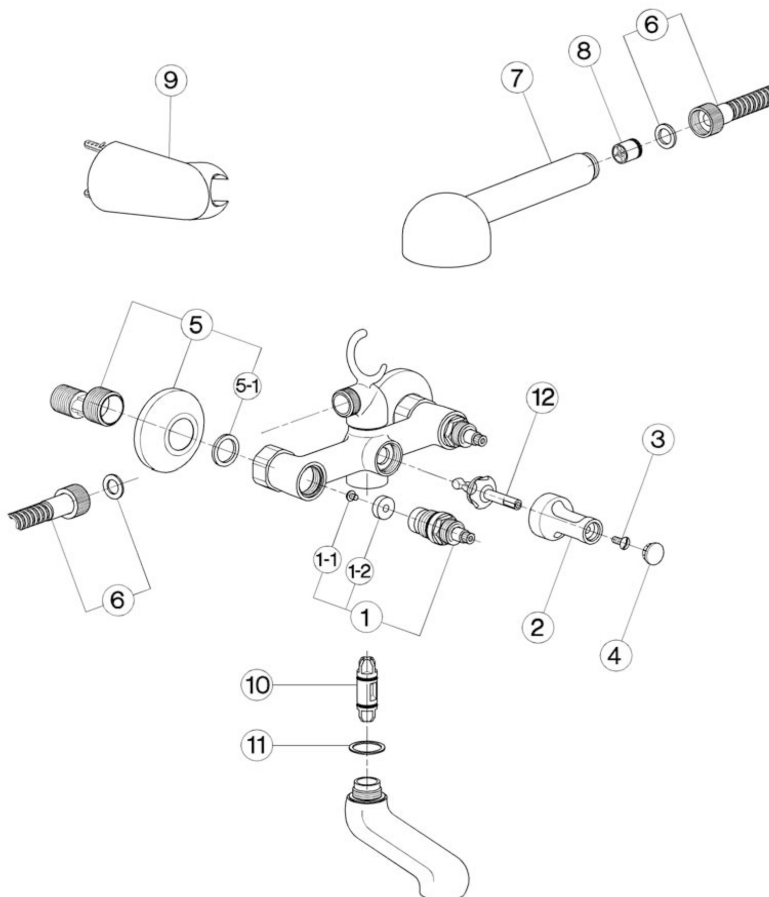

Bath mixer TR_TR000130

cisal

TR 00010 (TR 00012 - TR 00013)

- Gruppo vasca
- Bath mixer
- Badebatterie
- Mélangeur bain/douche

bar	PORTATA BOCCA DI EROGAZIONE * SPOUT FLOW RATE DURCHFLOSS WANNENEINLAUF DEBIT BEC DÉVERSEUR l/min.
0.1	18.5
0.2	27
0.3	35
0.4	40
0.5	47
1	/