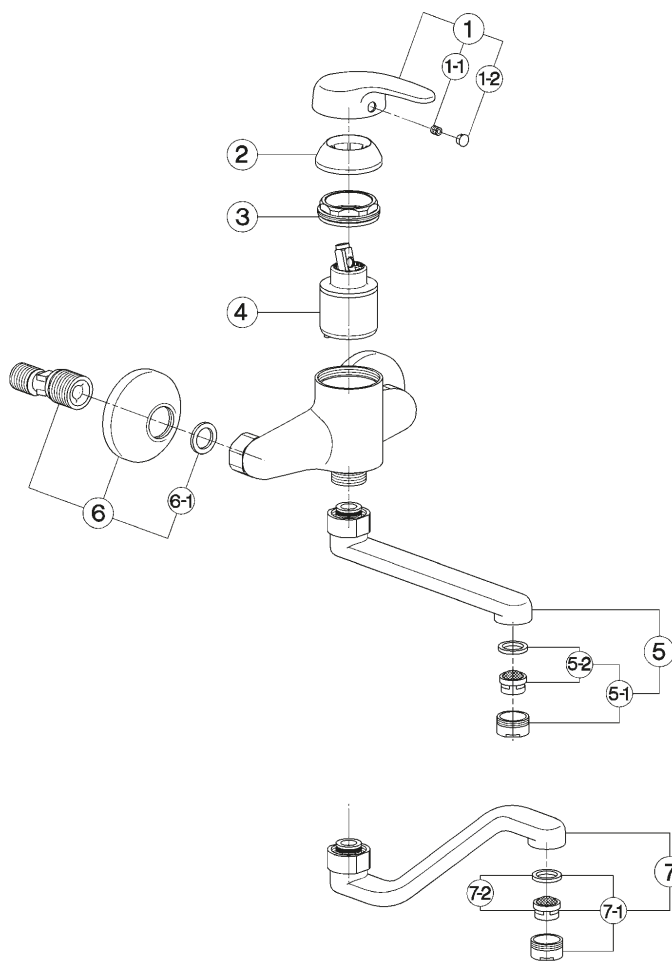

bar	PORTATA BOCCA DI EROGAZIONE * SPOUT FLOW RATE DURCHFLUSS WANNENEINLAUF DEBIT BEC DEVERSEUR l/min.
0,5	6
1	8
2	11.5
3	14
4	16
5	17.5

* con resistenza silenziosa della classe di portata A (15 l/min. a 3 bar)
with hydraulic resistance of flow rate class A (15 l/min. at 3 bar)
mit geräuscharmen Widerstand der Durchflussklasse A (15 l/min. bei 3 bar)
avec aérateurs classe A (15 l/min. à 3 bar)

NR.	DESCRIZIONE DESCRIPTION BESCHREIBUNG DESCRIPTION	N. CODICE CODE NO. WERKSNR. NR. CODE	NR.	DESCRIZIONE DESCRIPTION BESCHREIBUNG DESCRIPTION	N. CODICE CODE NO. WERKSNR. NR. CODE	NR.	DESCRIZIONE DESCRIPTION BESCHREIBUNG DESCRIPTION	N. CODICE CODE NO. WERKSNR. NR. CODE
1	Leva monocomando "EU" Lever "EU" Hebel "EU" Lévier "EU"	ZZ 92857 0	5	Canna ovale interasse 185 Swinging spout 185 Auslauf Wändspültisch-185 Bec orientable 185	ZZ 92814 0	7-1	Aeratore M.24x1 1A Mousseur M.24x1 1A Perlator M.24x1 1A Mousseur M.24x1 1A	ZZ 92836 0
1-1	Grano punta piastra inox M.6x6 Screw stainless steel M.6x6 Meterschraube M.6x6 Vis speciale inox M.6x6	ZZ 92645 0	5-1	Aeratore M.24x1 1A Mousseur M.24x1 1A Perlator M.24x1 1A Mousseur M.24x1 1A	ZZ 92836 0	7-2	Cartuccia per aeratore M. 24x1 Mousseur cartridge M.24x1 Kart. f/Perlator M.24x1 Cartouche x mousseur M.24x1	ZZ 92695 0
1-2	Placchetta per leva Cap for lever Abdeckkappe f/Hebel Plaquelette lever	ZZ 92710 0	5-2	Cartuccia per aeratore M. 24x1 Mousseur cartridge M.24x1 Kart. f/Perlator M.24x1 Cartouche x mousseur M.24x1	ZZ 92695 0			
2	Copri cartuccia senza ideogrammi Escutcheon cartridge without ideogram Abdeckkappe ohne Ideogramm Couvere cartouche sans ideogramme	ZZ 92718 0	6	Eccentrico con rosone Eccentric connection with escutcheon S - Anschluss m. Rosette Eccentrique + rosace	ZZ 92848 0			
3	Chiodo bloccaggio cartuccia piccola Nut for mixing valve small Mutter f/Kartusche Ecrou pour cartouche	ZZ 92603 0	6-1	Guarnizione NBR90 SH 24x16x2,7 Gasket NBR90 SH 24x16x2,7 Dichtung NBR90 SH 24x16x2,7 Joint NBR90 SH 24x16x2,7	ZZ 92689 0			
4	Cartuccia monocomando Mixing valve Kartusche Cartouche mitigeurs	ZZ 95273 0	7	Canna ovale interasse 217 Swinging spout 217 Auslauf-Föhr-S-217 Bec orientable 217	ZZ 92971 0			

EU.4

EU000430

<https://en.cisal.it/exposed-single-lever-sink-mixer-kitchen-eu000430>

2026-05-19