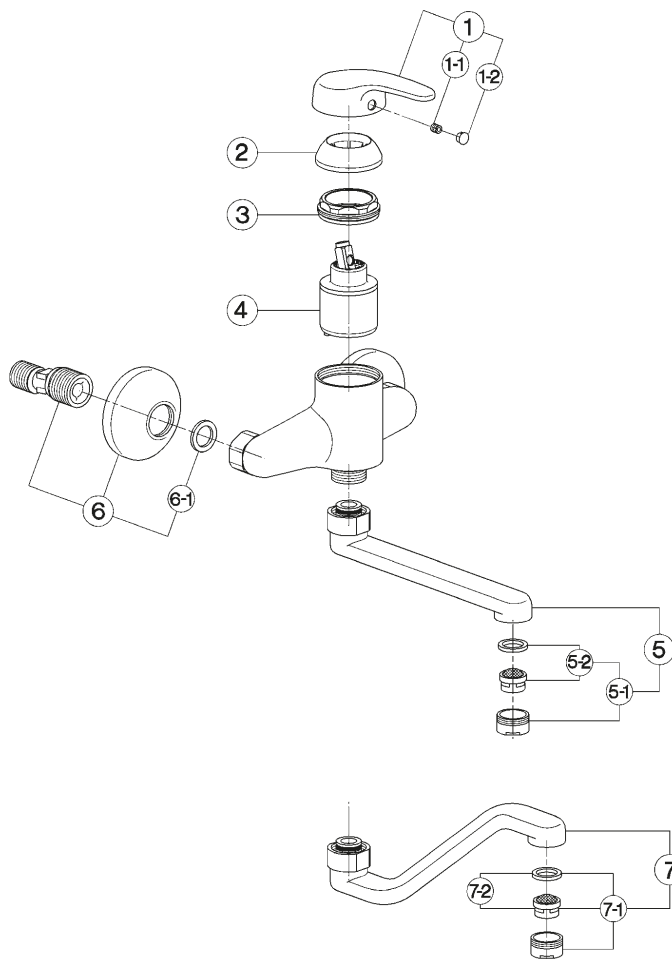

Exposed single lever sink mixer KITCHEN_EU000430

cisal

EU 00040 (EU 00043)

- Monocomando livello
- Single lever sink mixer
- Einhand-Wand-Spültischbatterie
- Mitigeur évier mural

| bar | PORTATA BOCCA DI EROGAZIONE * SPOUT FLOW RATE DURCHFLUSS WANNENEINLAUF DEBIT BEC DEVERSEUR l/min. |
|-----|---|
| 0,5 | 6 |
| 1 | 8 |
| 2 | 11.5 |
| 3 | 14 |
| 4 | 16 |
| 5 | 17.5 |