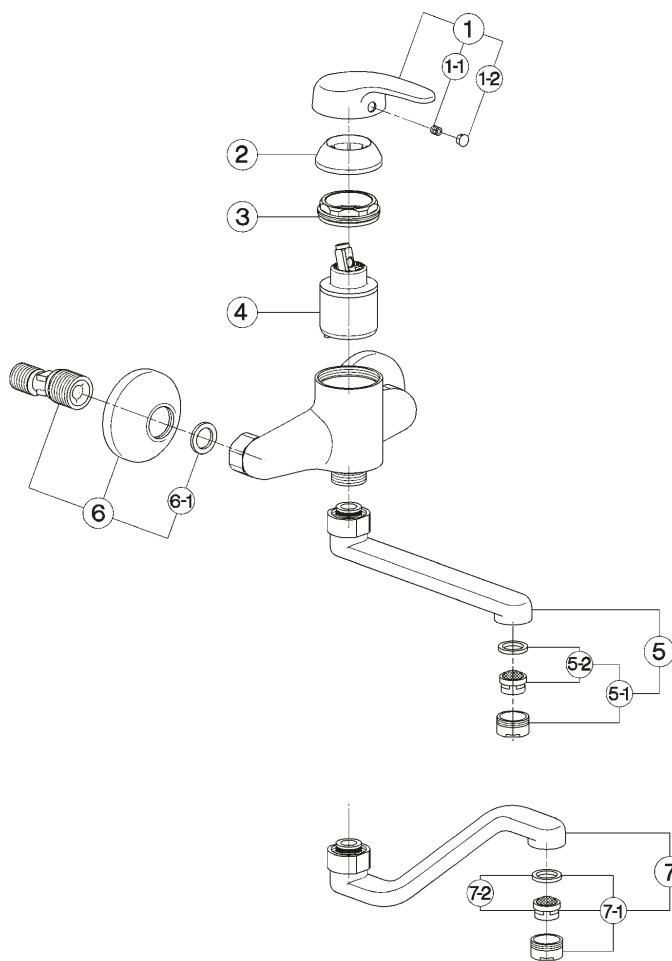

bar	PORTATA BOCCA DI EROGAZIONE * SPOUT FLOW RATE DURCHFLUSS WANNENEINLAUF DEBIT BEC DEVERSEUR l/min.
0,5	6
1	8
2	11.5
3	14
4	16
5	17.5

* con resistenza silenziosa della classe di portata A (15 l/min. a 3 bar)
with hydraulic resistance of flow rate class A (15 l/min. at 3 bar)
mit geräuscharmen Widerstand der Durchflussklasse A (15 l/min. bei 3 bar)
avec aérateurs classe A (15 l/min. à 3 bar)

NR.	DESCRIZIONE DESCRIPTION BESCHREIBUNG DESCRIPTION	N. CODICE CODE NO. WERKSNR. NR. CODE	NR.	DESCRIZIONE DESCRIPTION BESCHREIBUNG DESCRIPTION	N. CODICE CODE NO. WERKSNR. NR. CODE	NR.	DESCRIZIONE DESCRIPTION BESCHREIBUNG DESCRIPTION	N. CODICE CODE NO. WERKSNR. NR. CODE
1	Lever monocomando "EU" Lever "EU" Hébel "EU" Lévier "EU"	ZZ 92857 0	5	Canna ovale interasse 185 Swinging spout 185 Auslauf Wändspültisch-185 Bec orientable 185	ZZ 92814 0	7-1	Aeratore M.24x1 IA Mousseur M.24x1 IA Perlator M.24x1 IA Mousseur M.24x1 IA	ZZ 92836 0
1-1	Grano punta piano inox M.6x6 Screw stainless steel M.6x6 Meterschraube M.6x6 Vis spéciale inox M.6x6	ZZ 92645 0	5-1	Aeratore M.24x1 IA Mousseur M.24x1 IA Perlator M.24x1 IA Mousseur M.24x1 IA	ZZ 92836 0	7-2	Cartuccia per aeratore M. 24x1 Mousseur cartridge M.24x1 Kart. ffPerlator M.24x1 Cartouche x mousseur M.24x1	ZZ 92695 0
1-2	Placchetta per leva Cap for lever Abdeckkeppe ff Hébel Plaquelette lever	ZZ 92710 0	5-2	Cartuccia per aeratore M. 24x1 Mousseur cartridge M.24x1 Kart. ffPerlator M.24x1 Cartouche x mousseur M.24x1	ZZ 92695 0			
2	Copri cartuccia senza ideogrammi Escutcheon cartridge without ideogram Abdeckkeppe ohne Ideogramm Couvere cartouche sans ideogramme	ZZ 92718 0	6	Eccentrico con rosone Eccentric connection with esutchcon S - Anschluss m.Polette Eccentrique + rosace	ZZ 92848 0			
3	Chiodo bloccaggio cartuccia piccola Nut for mixing valve small Mutter ff Kartusche Ecrou pour cartouche	ZZ 92603 0	6-1	Guarnizione NBR90 SH 24x16x2,7 Gasket NBR90 SH 24x16x2,7 Dichtung NBR90 SH 24x16x2,7 Joint NBR90 SH 24x16x2,7	ZZ 92689 0			
4	Cartuccia monocomando Mixing valve Kartusche Cartouche mitigeurs	ZZ 95273 0	7	Canna ovale interasse 217 Swinging spout 217 Auslauf-Föhr-S-217 Bec orientable 217	ZZ 92971 0			

EU.4

EU000430

<https://en.cisal.it/exposed-single-lever-sink-mixer-kitchen-eu000430>

2026-06-13