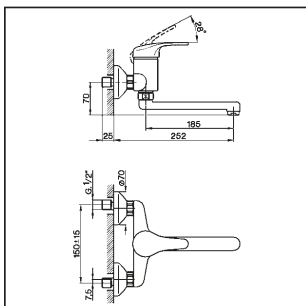

Exposed single lever sink mixer KITCHEN_EU000430

cisal

EU 00040 (EU 00043)

- Monocomando livello
- Single lever sink mixer
- Einhand-Wand-Spültischbatterie
- Mitigeur évier mural