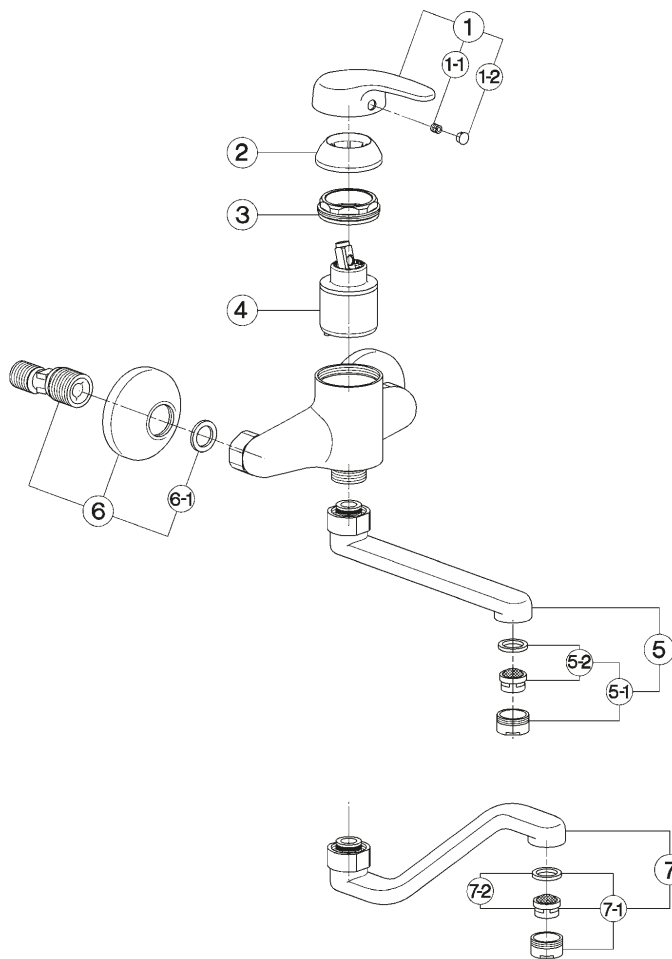

bar	PORTATA BOCCA DI EROGAZIONE * SPOUT FLOW RATE DURCHFLUSS WANNENEINLAUF DEBIT BEC DEVERSEUR l/min.
0,5	6
1	8
2	11.5
3	14
4	16
5	17.5

* con resistenza silenziosa della classe di portata A (15 l/min. a 3 bar)
with hydraulic resistance of flow rate class A (15 l/min. at 3 bar)
mit geräuscharmen Widerstand der Durchflussklasse A (15 l/min. bei 3 bar)
avec aérateurs classe A (15 l/min. à 3 bar)

NR.	DESCRIZIONE DESCRIPTION BESCHREIBUNG DESCRIPTION	N. CODICE CODE NO. WERKSNR. NR. CODE	NR.	DESCRIZIONE DESCRIPTION BESCHREIBUNG DESCRIPTION	N. CODICE CODE NO. WERKSNR. NR. CODE	NR.	DESCRIZIONE DESCRIPTION BESCHREIBUNG DESCRIPTION	N. CODICE CODE NO. WERKSNR. NR. CODE
1	Leva monocomando "EU" Lever "EU" Hebel "EU" Lévier "EU"	ZZ 92857 0	5	Canna ovale interasse 185 Swinging spout 185 Auslauf Wändspültisch-185 Bec orientable 185	ZZ 92814 0	7-1	Aeratore M.24x1 IA Mousseur M.24x1 IA Perlator M.24x1 IA Mousseur M.24x1 IA	ZZ 92836 0
1-1	Grano punta piastra inox M.6x6 Screw stainless steel M.6x6 Meterschraube M.6x6 Vis spéciale inox M.6x6	ZZ 92645 0	5-1	Aeratore M.24x1 IA Mousseur M.24x1 IA Perlator M.24x1 IA Mousseur M.24x1 IA	ZZ 92836 0	7-2	Cartuccia per aeratore M. 24x1 Mousseur cartridge M.24x1 Kart. f/Perlator M.24x1 Cartouche x mousseur M.24x1	ZZ 92695 0
1-2	Placchetta per leva Cap for lever Abdeckkappe f/Hebel Plaquelette lever	ZZ 92710 0	5-2	Cartuccia per aeratore M. 24x1 Mousseur cartridge M.24x1 Kart. f/Perlator M.24x1 Cartouche x mousseur M.24x1	ZZ 92695 0			
2	Copri cartuccia senza ideogrammi Escutcheon cartridge without ideogram Abdeckkappe ohne Ideogramm Couvere cartouche sans ideogramme	ZZ 92718 0	6	Eccentrico con rosone Eccentric connection with escutcheon S - Anschluss m.Polette Eccentrique + rosace	ZZ 92848 0			
3	Chiodo bloccaggio cartuccia piccola Nut for mixing valve small Mutter f/Kartusche Ecrou pour cartouche	ZZ 92603 0	6-1	Guarnizione NBR90 SH 24x16x2,7 Gasket NBR90 SH 24x16x2,7 Dichtung NBR90 SH 24x16x2,7 Joint NBR90 SH 24x16x2,7	ZZ 92689 0			
4	Cartuccia monocomando Mixing valve Kartusche Cartouche mitigeurs	ZZ 95273 0	7	Canna ovale interasse 217 Swinging spout 217 Auslauf-Föhr-S-217 Bec orientable 217	ZZ 92971 0			

EU.4

EU000430

<https://en.cisal.it/exposed-single-lever-sink-mixer-kitchen-eu000430>

2026-04-28