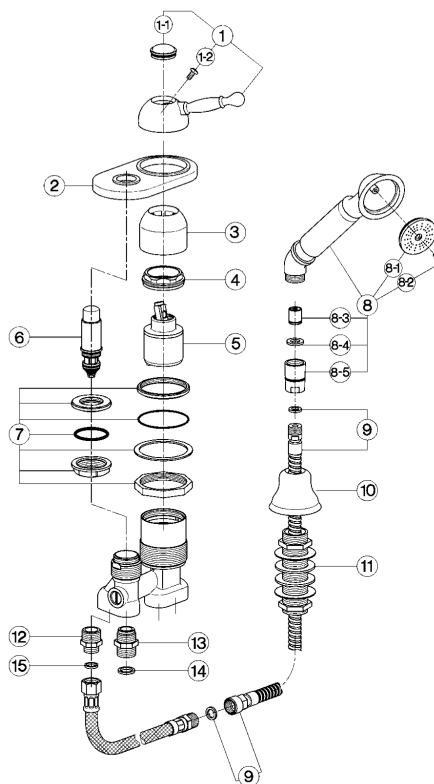

* senza resistenza silenziosa (uscita libera)
without hydraulic resistance
ohne Widerstand
sans résistance hydraulique

| NR. | DESCRIZIONE DESCRIPTION BESCHREIBUNG DESCRIPTION | N. CODICE CODE NO. WERKSNR. NR. CODE | NR. | DESCRIZIONE DESCRIPTION BESCHREIBUNG DESCRIPTION | N. CODICE CODE NO. WERKSNR. NR. CODE | NR. | DESCRIZIONE DESCRIPTION BESCHREIBUNG DESCRIPTION | N. CODICE CODE NO. WERKSNR. NR. CODE |
|-----|---|---|-----|--|---|-----|--|---|
| 1 | Leva monocomando "AY" Lever "AY" Hebel "AY" Levier "AY" | ZZ 90370 0 | 8 | Doccia per batteria vasca "AR" Handshower for bath mixer "AR" Handbrause-WB-AR Douchette "AR" sur gorge | ZZ 90336 0 | 11 | Supporto doccia batteria bordo vasca "AR" Deck-mounted handshower support "AR" Braushalter "AR" Support douche "AR" | ZZ 90104 0 |
| 1-1 | Placchetta per leva "AY" Cap for lever "AY" Abdeckkappe 1/3 Hebel "AY" Plaquelette levier "AY" | ZZ 93048 0 | 8-1 | Diffusore doccia "AR" Spray-kit handshower "AR" Einsatz 1/Brause "AR" Diffuseur douchette "AR" | ZZ 90544 0 | 12 | Nipples G.1/2" x G.3/8" Nippel G.1/2" x G.3/8" Nippel G.1/2" x G.3/8" | ZZ 92918 0 |
| 1-2 | Vite M.4,5x15 tb. tc. Screw M.4,5x15 Schraube M.4,5x15 Vis M.4,5x15 | ZZ 92641 0 | 8-2 | Vite di fissaggio diffusore per doccia in ottone Fixing screw for spray-kit handshower Befestigungsschraube f. Einsatz 1. Br. in Messing Vis de fixation diffuseur pour douchette en laiton | ZZ 92640 0 | 13 | Nipples G.1/2" x G.1/2" Nippel G.1/2" x G.1/2" Nippel G.1/2" x G.1/2" | ZZ 92627 0 |
| 2 | Piastra monoc. bordo vasca con deviazione Abdeckrossette 1/3 Wege Einhand-Badebatterie Plaque mitigeur sur gorge avec inverseur | ZZ 92993 0 | 8-2 | Vite di fissaggio diffusore per doccia in ABS Fixing screw for spray-kit ABS handshower Befestigungsschraube f. Einsatz 1. Brause in ABS Vis de fixation diffuseur pour douchette en ABS | ZZ 93401 0 | 14 | Guarnizione fibra 18,5x11x2 Gasket rubber 18,5x11x2 Fiberdichtung 18,5x11x2 Joint en fibre 18,5x11x2 | ZZ 92714 0 |
| 3 | Copricartuccia monocomando incasso Escutcheon cartridge Abdeckkappe Couverte-cartouche | ZZ 92727 0 | 8-3 | Valvola anti-retorno Ø15 per doccia Back-flow valve Ø15 Durchflussverhinderer Ø15 Clapet anti-retour Ø15 | ZZ 92956 0 | 15 | Guarnizione fibra 3/8" Gasket rubber 3/8" Fiberdichtung 3/8" Joint en fibre 3/8" | ZZ 92696 0 |
| 4 | Calotta bloccaggio cartuccia piccola Nut for mixing valve-small Mutter 1/Kartusche Ecrou pour cartouche | ZZ 92603 0 | 8-4 | Guarnizione fibra 18,5x11x2 Gasket rubber 18,5x11x2 Fiberdichtung 18,5x11x2 Joint en fibre 18,5x11x2 | ZZ 92714 0 | | | |
| 5 | Cartuccia monocomando piccola Mixing valve - small size Kartusche Cartouche mitigeurs | ZZ 92909 0 | 8-5 | Raccordo conico doccia batteria vasca "AR" Connection for shower "AR" Anschluss "AR" Raccord douche s/gorge "AR" | ZZ 90337 0 | | | |
| 6 | Deviazione automatica per monoc.bordo vasca Diverter deck-mid conc. single lever mixer Umstellung Inverseur automatique mitigeur B/D sur gorge | ZZ 92418 0 | 9 | Flessibile 175 cm Ø14 3/8" x M.15x1 Flex 175 cm Ø14 3/8" M.15x1 Brauseschlauch 175 cm Ø14 3/8" x M.15x1 Flex 175 cm Ø14 3/8" x M.15x1 | ZZ 92757 0 | | | |
| 7 | Set install.monoc.bordo vasca con dev.aut. Inst. set deck-mid bath mixer with diverter Belegungsset Set installation | ZZ 92417 0 | 10 | Cappuccio supporto doccia bordo vasca "AR" Escutcheon shower "AR" Abdeckkappe "AR" Rosace douche "AR" | ZZ 92599 0 | | | |